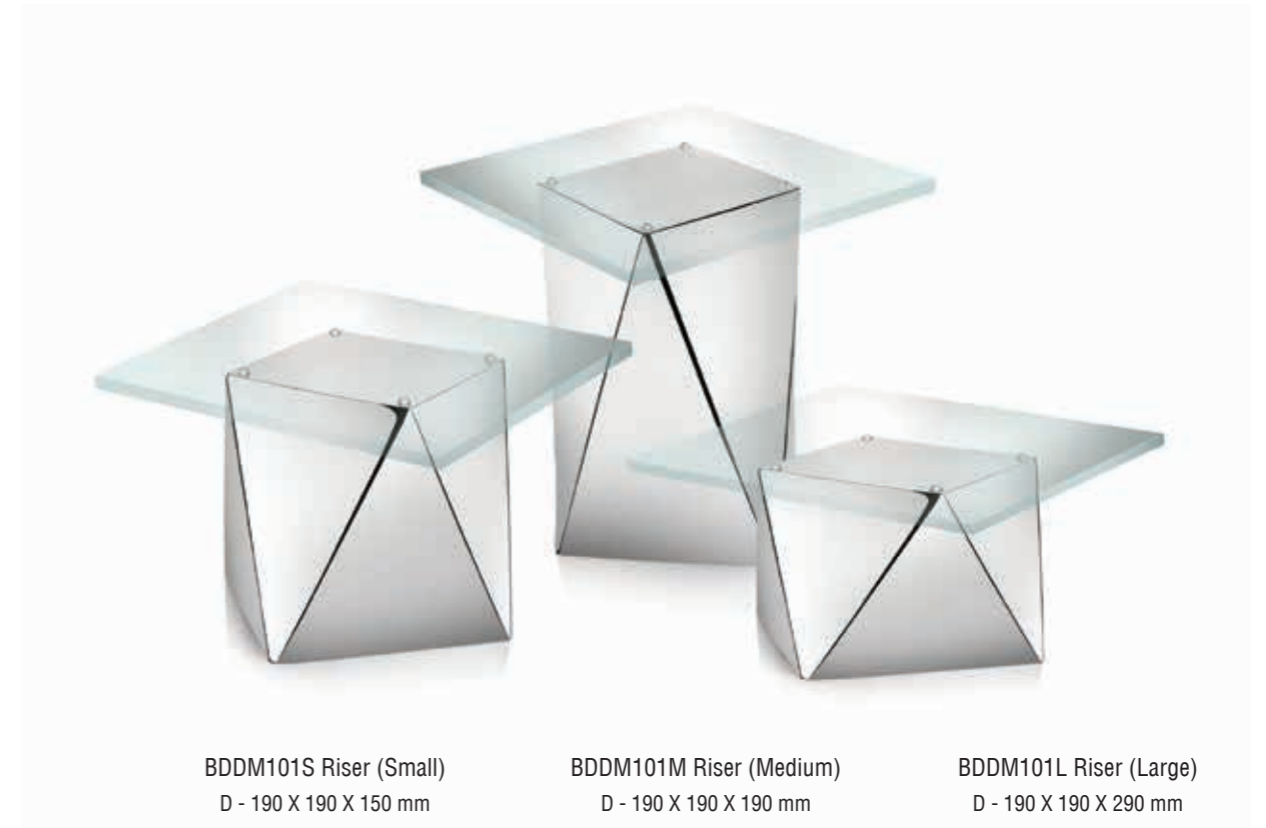

BDBA23138
D - 58 X 33 X 20 cm

BAYOU

BDAN101B Riser (Black)
D - 31 x 17x 61 cm

BDAN101S Riser (Steel)
D - 31 x 17 x 61 cm

ANTALYA

BDDM101S Riser (Small)
D - 190 X 190 X 150 mm

BDDM101M Riser (Medium)
D - 190 X 190 X 190 mm