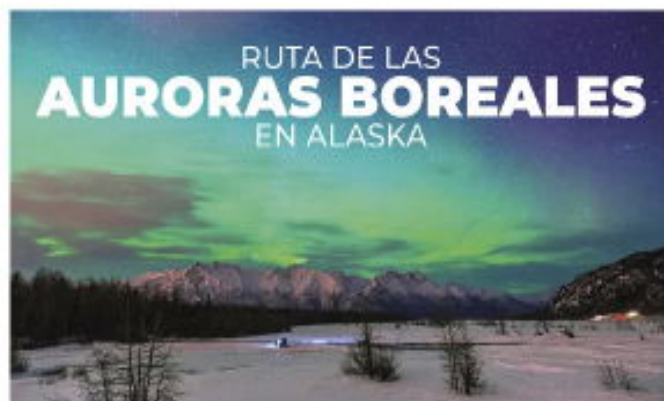

CONSULTAR SUPLEMENTO

Volando con

Haz clic en el paquete para conocer más sobre el itinerario

KEYSTONE SKI

DESDE 05 04
1,149 USD + 299 USD IMP
POR PERSONA EN HABITACIÓN CUÁDRUPLE

SALIDAS

ENERO A ABRIL

BEAVER CREEK SKI

DESDE 05 04
1,439 USD + 299 USD IMP
POR PERSONA EN HABITACIÓN CUÁDRUPLE

SALIDAS

ENERO A ABRIL

Vail Ski

DESDE 05 04
1,449 USD + 299 USD IMP
POR PERSONA EN HABITACIÓN CUÁDRUPLE

SALIDAS

ENERO A ABRIL

RUTA DE LAS AURORAS BOREALES EN ALASKA