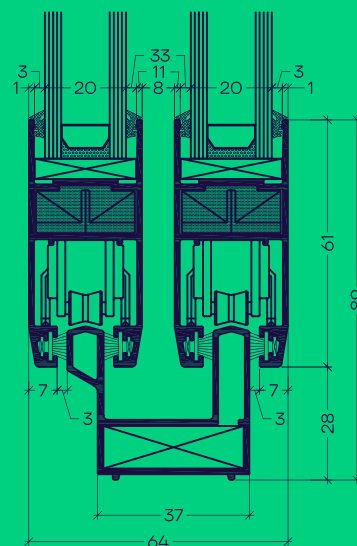

#### Технически характеристики

- Параметри на релсите Ш-43 и 45 мм, В-38 мм
- Параметри на крило Ш-38 мм, В-61 мм
- Опции за остъкление 4 и 20 мм