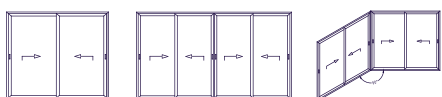

Profilink

Speciality system

Система за плъзгане без прекъснат термомост

Оптимизирана алуминиева система за леки и икономични решения за плъзгане без прекъснат термомост с отлично съотношение на цена и качество.

Много подходяща за използване при изграждането на вътрешни плъзгащи конструкции, а също така и при остъкляване на балкони и други помещения. Съвместима е със системата за вътрешни врати.

Технически характеристики

- Параметри на релсите Ш-43 и 45 мм, В-38 мм
- Параметри на крило Ш-38 мм, В-61 мм
- Опции за остъкление 4 и 20 мм

Цветове

- Всички RAL цветове
- Елоксация
- Дървесна имитация

Профили

Типологии