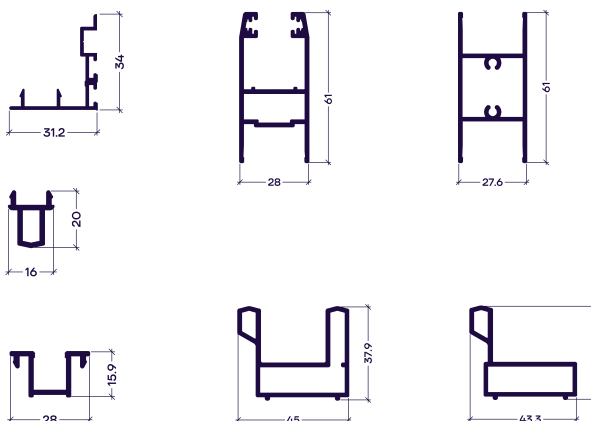

Profilink

Speciality system

Система за плъзгане без прекъснат термомост

Оптимизирана алуминиева система за леки и икономични решения за плъзгане без прекъснат термомост с отлично съотношение на цена и качество.

Много подходяща за използване при изграждането на вътрешни плъзгащи конструкции, а също така и при остъкляване на балкони и други помещения. Съвместима е със системата за вътрешни врати.

Технически характеристики

- Параметри на релсите Ш-43 и 45 мм, В-38 мм
- Параметри на крило Ш-38 мм, В-61 мм
- Опции за остъкление 4 и 20 мм

Цветове

- Всички RAL цветове
- Елоксация
- Дървесна имитация

Профили

Типологии