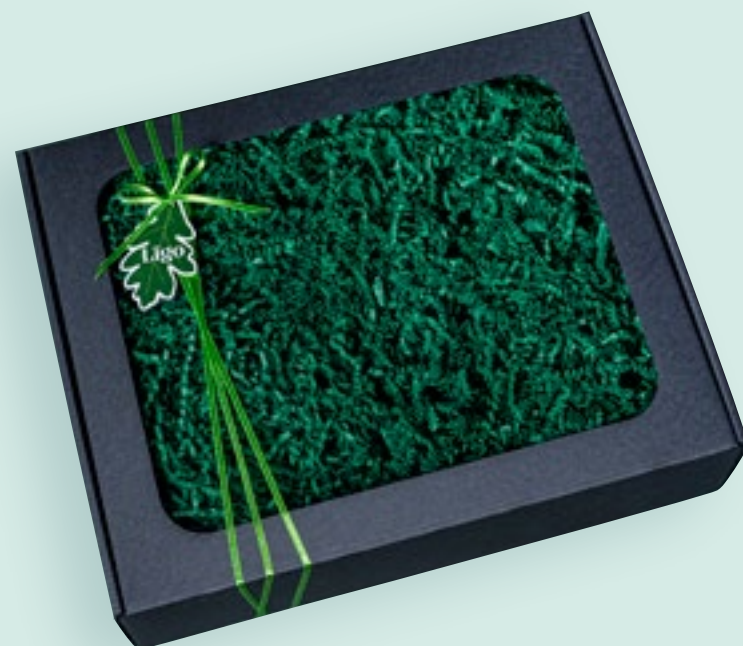

33 Līgo dāvana

Dāvanas sastāvs

- Ozolkoka servēšanas trauks Zīle 40x20 cm
- Malagueta mērce ar tomātiem un garšaugiem 136 ml
- Habanero mērce ar mango un ananāsiem 136 ml
- Ievas siers Ar pesto 420-500 g
- Kurkumas-ķimeņu-spirulīnas cepumi 120 g
- Biešu-čili-melnās ogles cepumi 120 g
- Valmiermuiža Gaišais alus alk. 5.2%, 0.33 l

Dāvanas iepakojums

- Mikrogofras kārba melnā krāsā ar logu (34 x 28 x 8.5 cm)
- Papīra pildviela tumši zaļa
- Līgo kartiņa "Ozollapa"
- Satīna lenta

Personalizācijas iespējas

- Uzlīme
- Kartiņa
- Sietspiede uz kastes vāka
- Lāzergravēšana