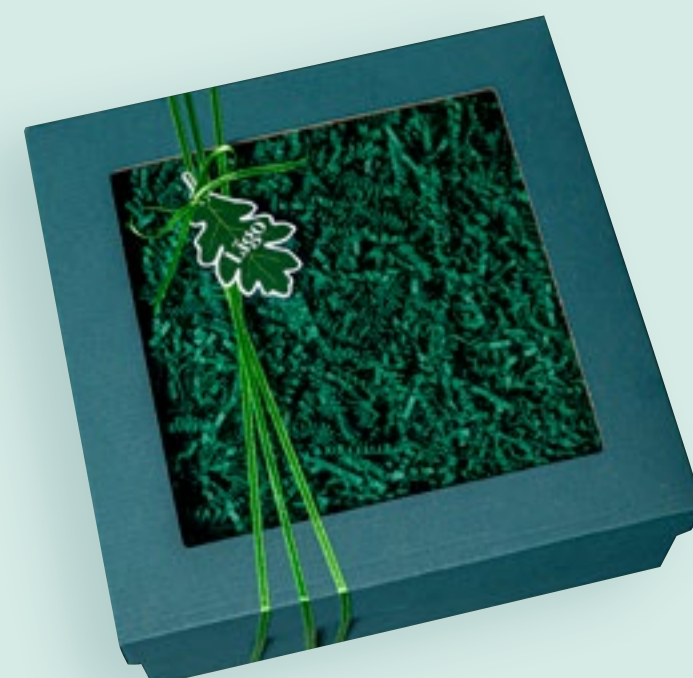

17 Līgo dāvana

Dāvanas sastāvs

- levas siers Ar ķīmenēm 230-270 g
- Siera cepumi ar biezpienu un ķīmenēm 130 g
- Saldskābmaizes ķiploku grauzdiņi 100 g
- Valmiermuiža Pils alus alk. 4.6%, 0.5 l
- Malagueta mērce ar tomātiem un garšaugiem 30 ml

Dāvanas iepakojums

- Mikrogofras kārba zaļa krāsā ar logu un noņemamu vāku (25 x 25 x 10 cm)
- Papīra pildviela tumši zaļa
- Līgo kartiņa "Ozollapa"
- Satīna lenta

Personalizācijas iespējas

- Uzlīme
- Kartiņa
- Sietspiede uz kastes vāka