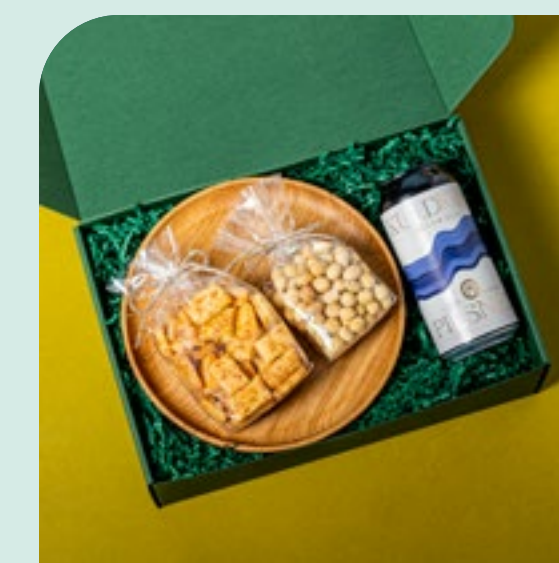

Dāvanas ar priekšmetu

20 – 55 €