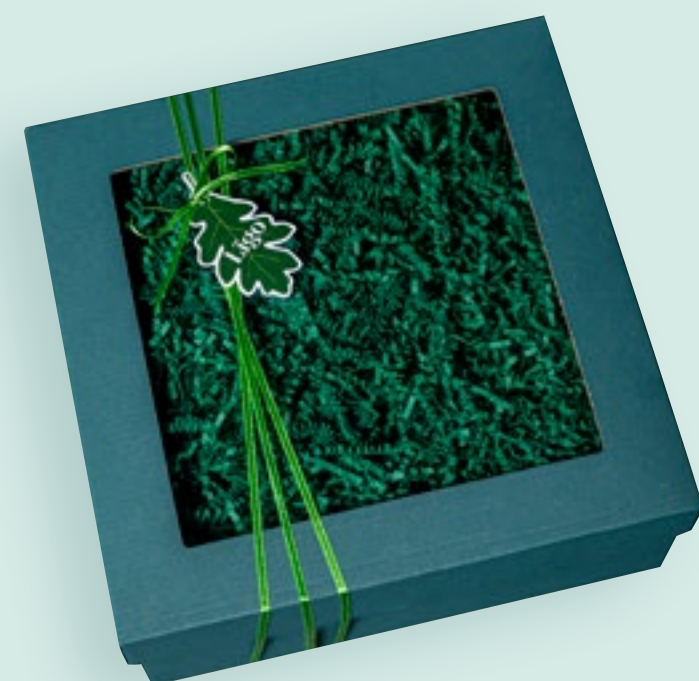

15 Līgo dāvana

Dāvanas sastāvs

- Sēklu uzskoda ar picas garšvielām 105 g
- Pesto.lv Karamelizēti sīpoli 130 g
- Cepumi siera spilventiņi ar ķimenēm 120 g
- Saldā čili mērce 360 ml
- Aso piparu garšaugu mērce 100 ml

Dāvanas iepakojums

- Mikrogofras kārba zaļa krāsā ar logu un noņemamu vāku (25 x 25 x 10 cm)
- Papīra pildviela tumši zaļa
- Līgo kartiņa "Ozollapa"
- Satīna lenta

Personalizācijas iespējas

- Uzlīme
- Kartiņa
- Sietspiede uz kastes vāka