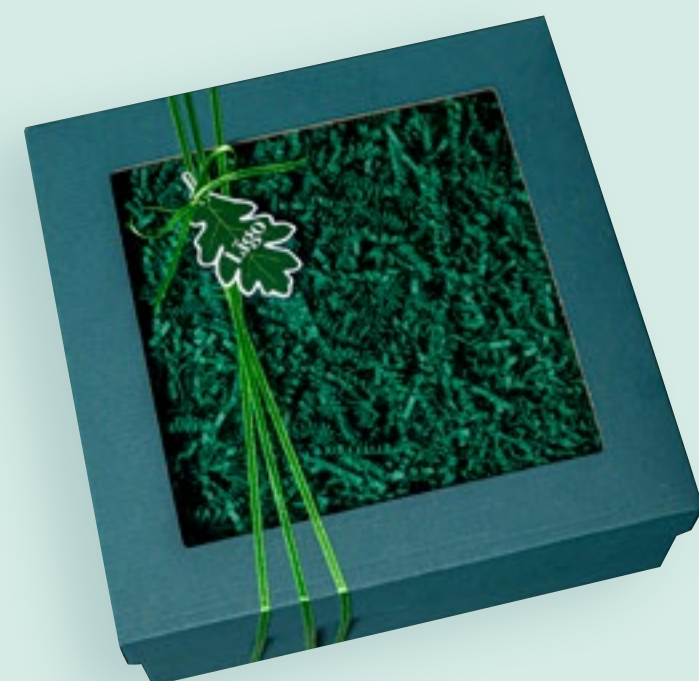

24 Līgo dāvana

Dāvanas sastāvs

- Duna Ērkšķogu Gose alus alk. 5.0%, 0.375 l
- Soira Siers Tomme ar ķīmenēm 180-210 g
- Abra Nātru konfekte 150 g
- Cepumi siera spilventiņi 120 g

Dāvanas iepakojums

- Mikrogofras kārba zaļa krāsā ar logu un noņemamu vāku (25 x 25 x 10 cm)
- Papīra pildviela tumši zaļa
- Līgo kartiņa "Ozollapa"
- Satīna lenta

Personalizācijas iespējas

- Uzlīme
- Kartiņa
- Sietspiede uz kastes vāka