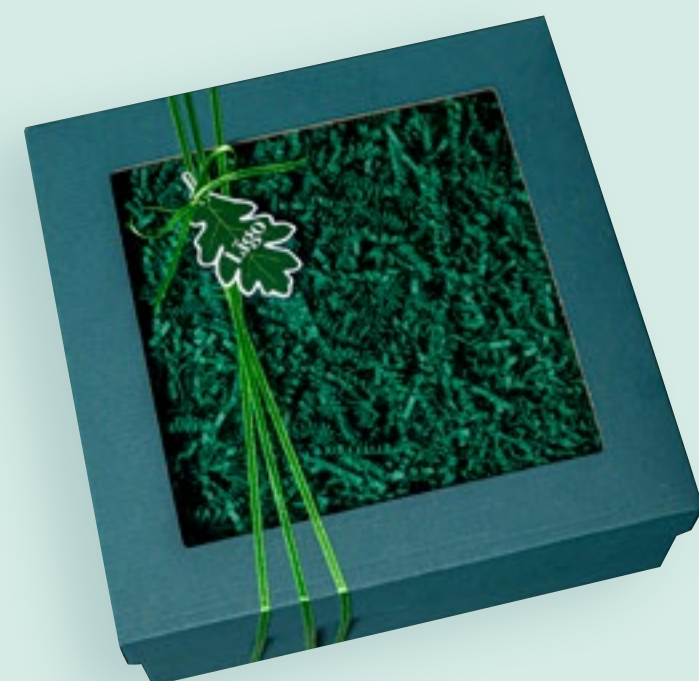

25 Līgo dāvana

Dāvanas sastāvs

- Mūrbūdu Sidrons rūgtā citrona cietā limonāde alk. 4.5%, 0.33 l
- Lauskis Rabarberu sidrs alk. 4.5%, 0.33 l
- Abra Līgo sēklu krekeri ar speltu 110 g
- Grauzdētas, blanšētas mandeļi ar rozmarīnu 140 g

Dāvanas iepakojums

- Mikrogofras kārba zaļa krāsā ar logu un noņemamu vāku (25 x 25 x 10 cm)
- Papīra pildviela tumši zaļa
- Līgo kartiņa "Ozollapa"
- Satīna lenta

Personalizācijas iespējas

- Uzlīme
- Kartiņa
- Sietspiede uz kastes vāka