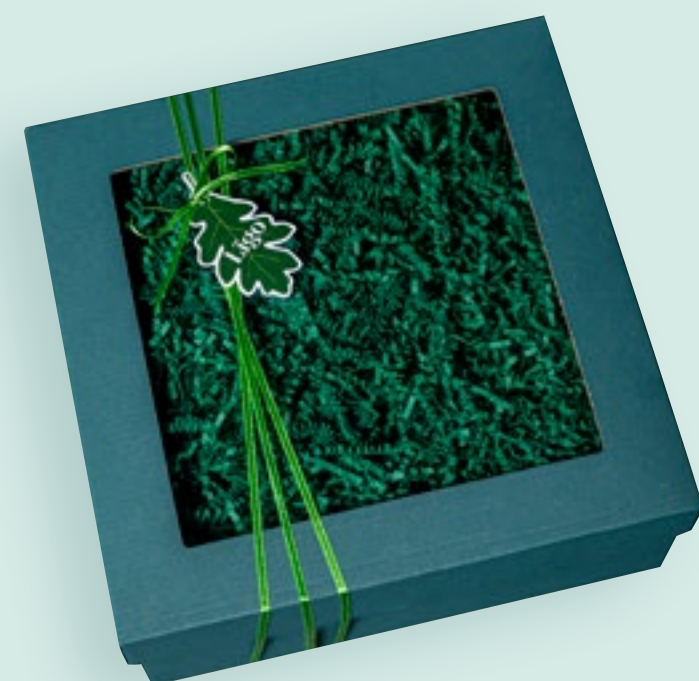

23 Līgo dāvana

Dāvanas sastāvs

- Cepumi siera spilventiņi 120 g
- Ievas siers Ar pesto 230-270 g
- Kurkumas-ķimeņu-spirulīnas cepumi 120 g
- Grauzdētas, blanšētas mandeļas ar rozmarīnu 140 g
- Grauzdētas pupas ar oregano un ķiploku 100 g
- Grauzdētas ķirbju sēklas ar sāli 120 g

Dāvanas iepakojums

- Mikrogofras kārbā zaļā krāsā ar logu un noņemamu vāku (25 x 25 x 10 cm)
- Papīra pildviela tumši zaļa
- Līgo kartiņa "Ozollapa"
- Satīna lenta

Personalizācijas iespējas

- Uzlīme
- Kartiņa
- Sietspiede uz kastes vāka