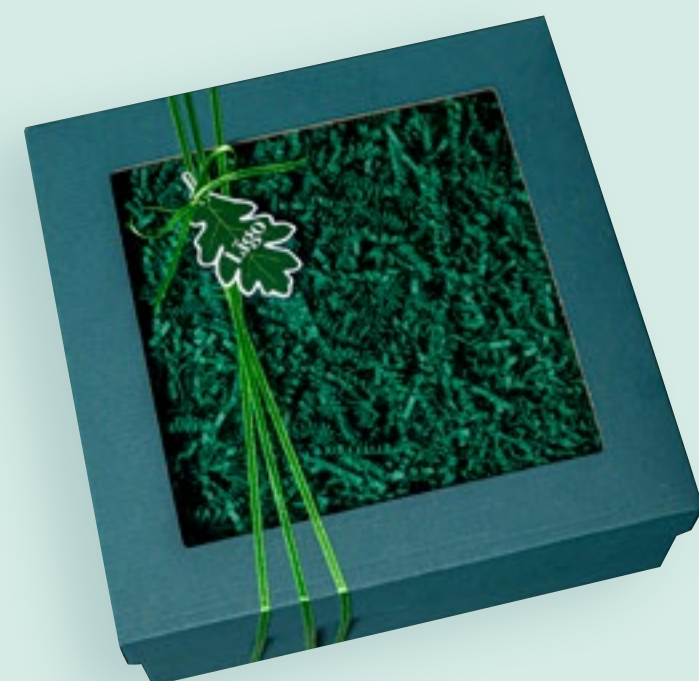

18 Līgo dāvana

Dāvanas sastāvs

- Valmiermuižas veltījums Letiņu alus filtrēts gaišais alus   alk. 5.3%, 0.5 l
- Valmiermuižas Namejs gaišais medalus   alk. 5.0%, 0.5 l
- Grauzdētas, blanšētas mandeles ar trifeļsēni   140 g
- Saldskābmaizes ķiploku grauzdiņi   100 g

Dāvanas iepakojums

- Mikrogofras kārba zaļa krāsā ar logu un noņemamu vāku (25 x 25 x 10 cm)
- Papīra pildviela tumši zaļa
- Līgo kartiņa "Ozollapa"
- Satīna lenta

Personalizācijas iespējas

- Uzlīme
- Kartiņa
- Sietspiede uz kastes vāka