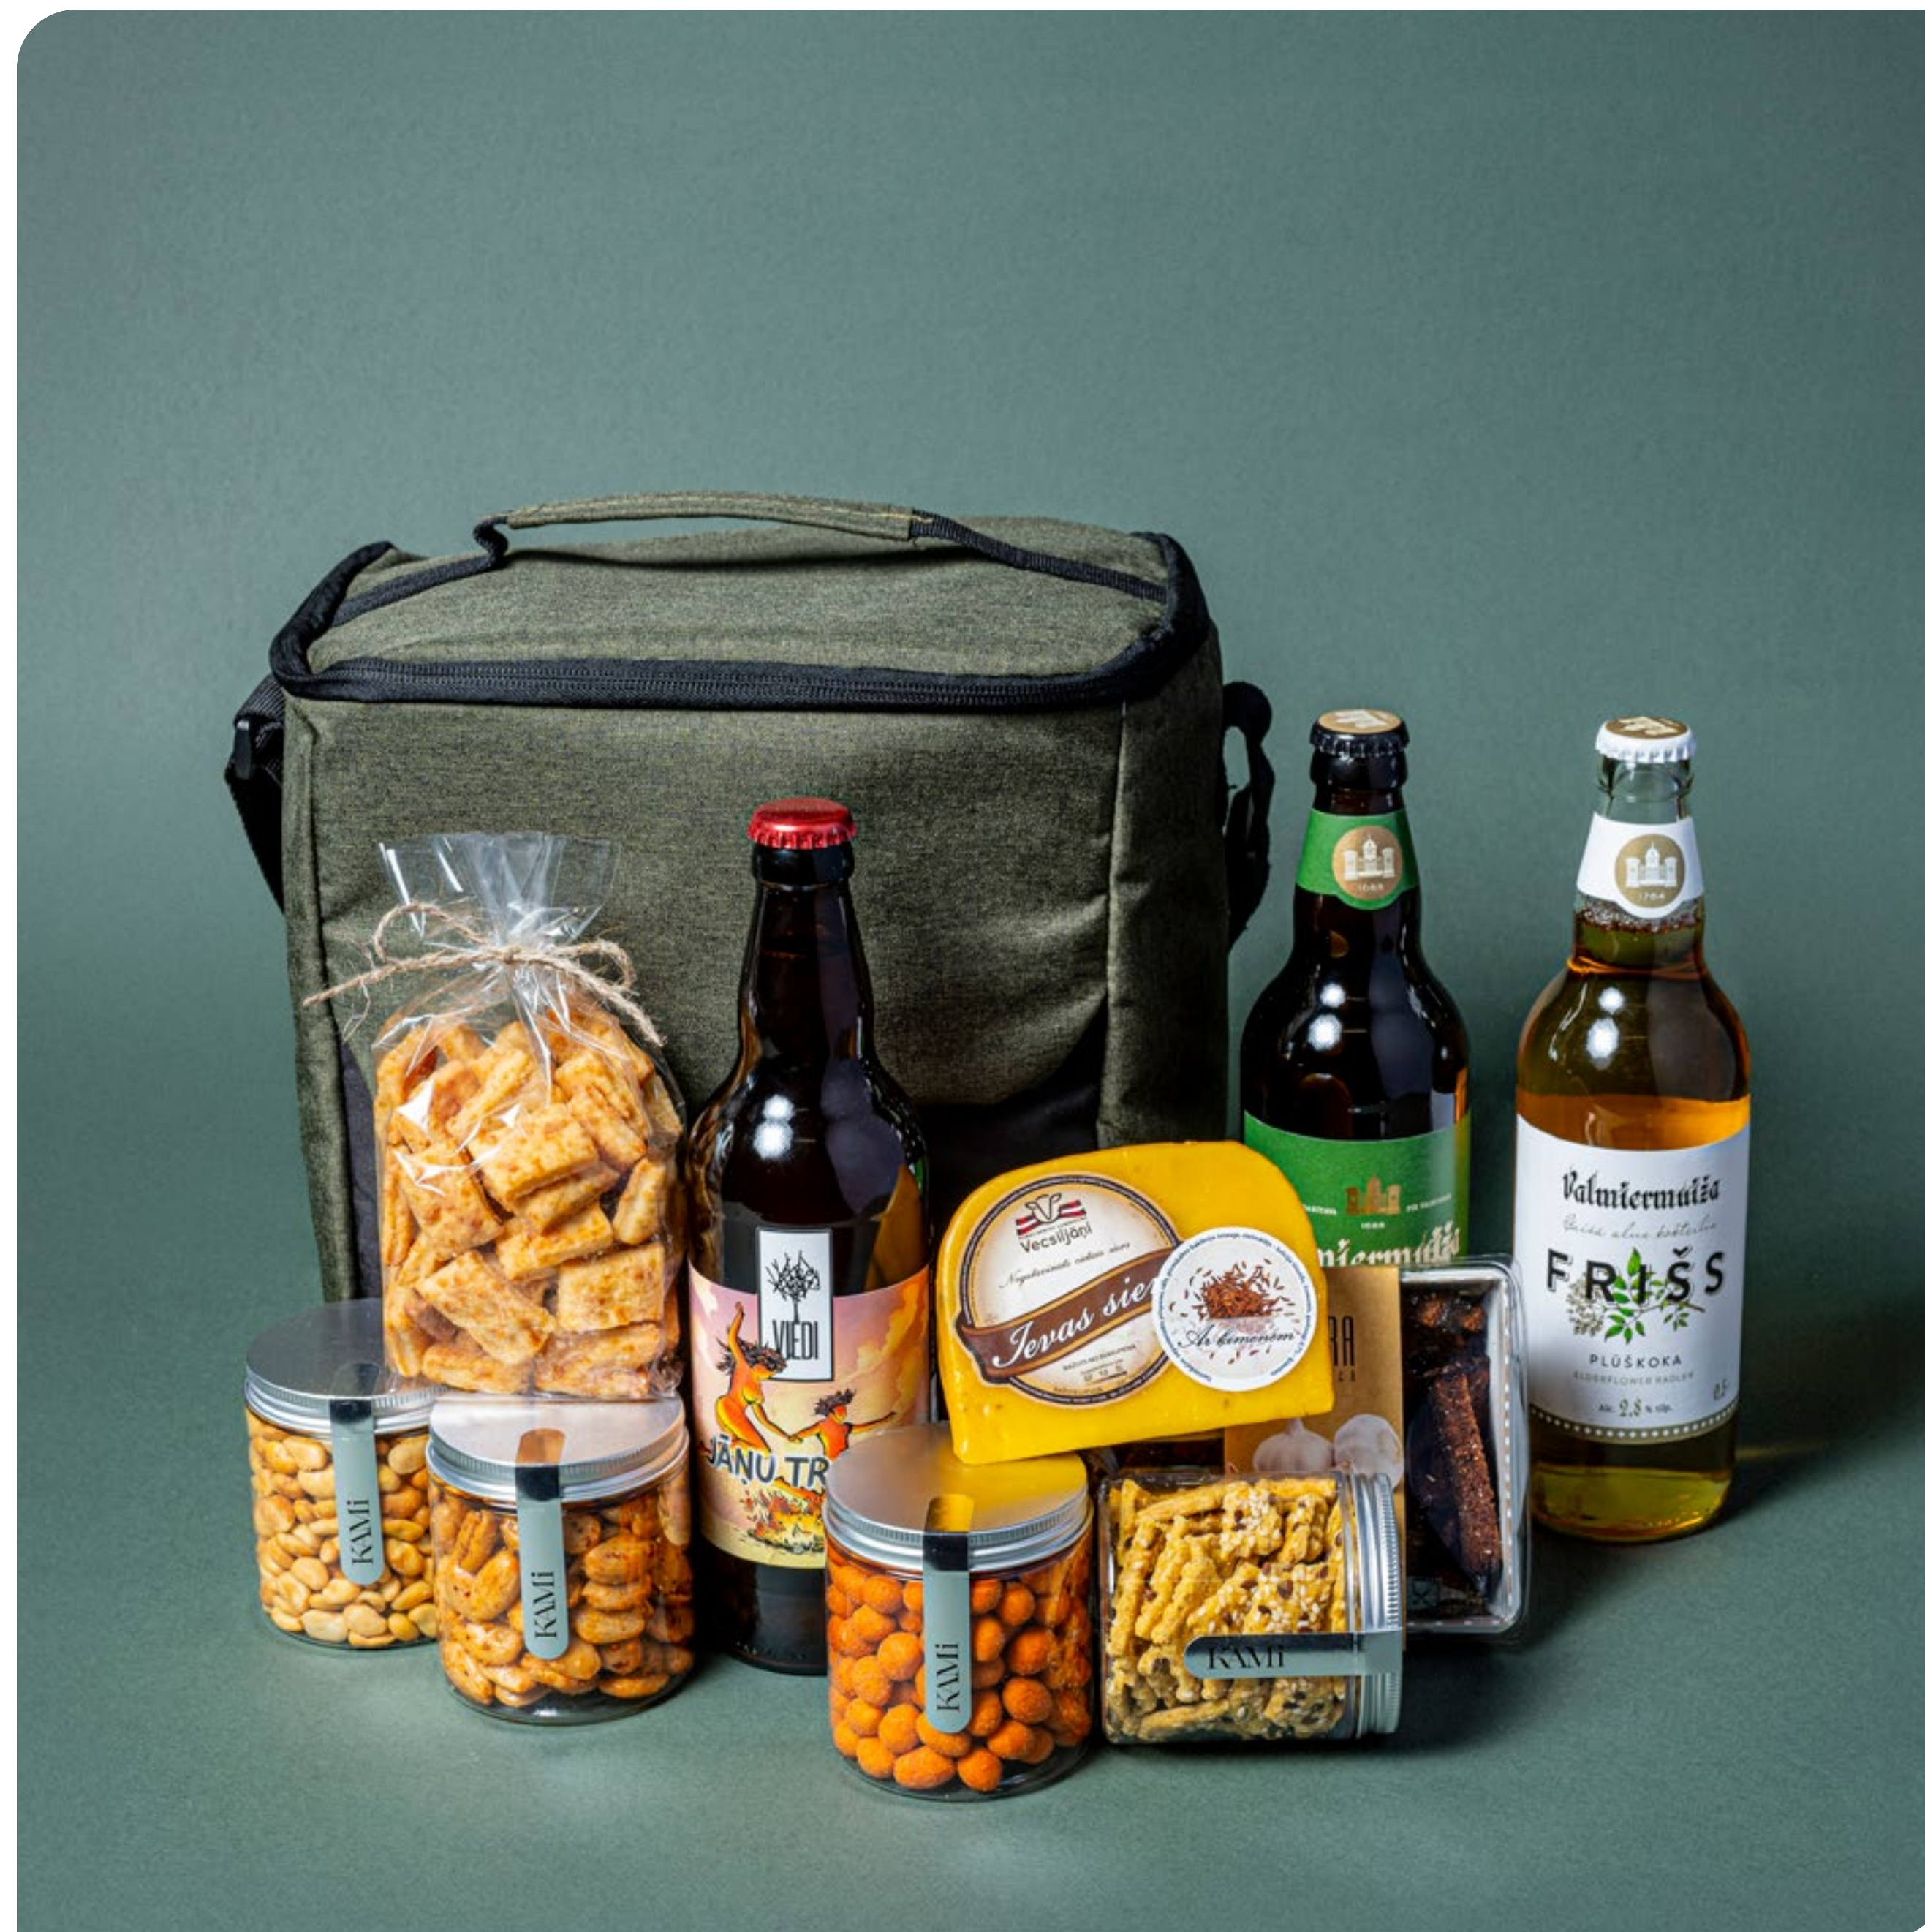

55 Līgo dāvana

Dāvanas sastāvs

- Cepumi siera spilventiņi 120 g
- Grauzdētas pupas ar sieru un krējumu 100 g
- Grauzdētas, blanšētas mandeles ar papriku 140 g
- Viedi Jāņu trācis alus alk. 4.8%, 0.5 l
- Zemesrieksti ar papriku 100 g
- Ievas siers Ar ķīmenēm 230-270 g
- Cepumi pikantie rombiņi ar sēklām 100 g
- Rupjmaizes ķiploku grauzdiņi 150 g
- Valmiermuiža Pils alus alk. 4.6%, 0.5 l
- Valmiermuižas Frišs gaišā alus kokteilis alk. 2.8%, 0.5 l

Dāvanas iepakojums

- Termosoma zaļa (26x15x23cm)

Personalizācijas iespējas

- Kartiņa
- Sietspiede uz termosomas