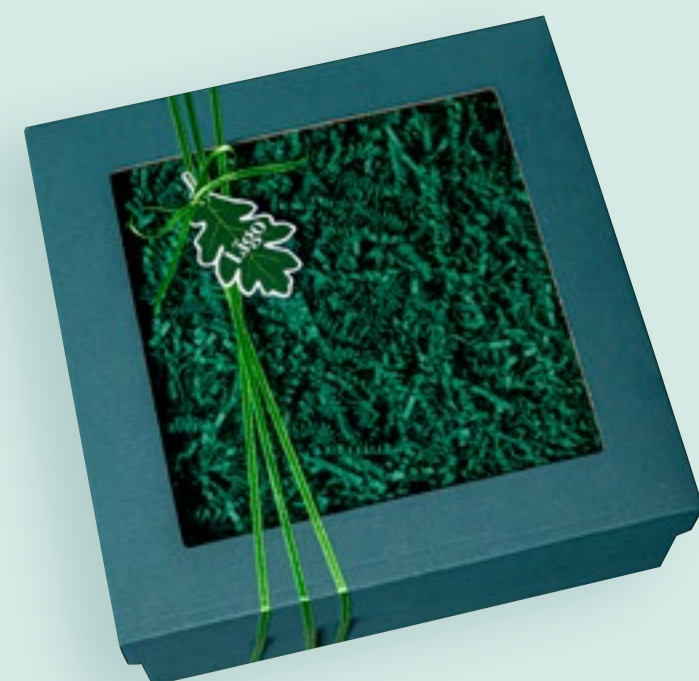

51 Līgo dāvana

Dāvanas sastāvs

- Valmiermuiža Pils alus
- Zemesrieksti ar papriku
- Ozolkoka servēšanas trauks

alk. 4.6%, 0.5 l
180 g
ovāls 23x13 cm

Dāvanas iepakojums

- Mikrogofras kārba zaļa krāsā ar logu un noņemamu vāku (25 x 25 x 10 cm)
- Papīra pildviela tumši zaļa
- Līgo kartiņa "Ozollapa"
- Satīna lenta

Personalizācijas iespējas

- Uzlīme
- Kartiņa
- Sietspiede uz kastes vāka
- Lāzergravēšana