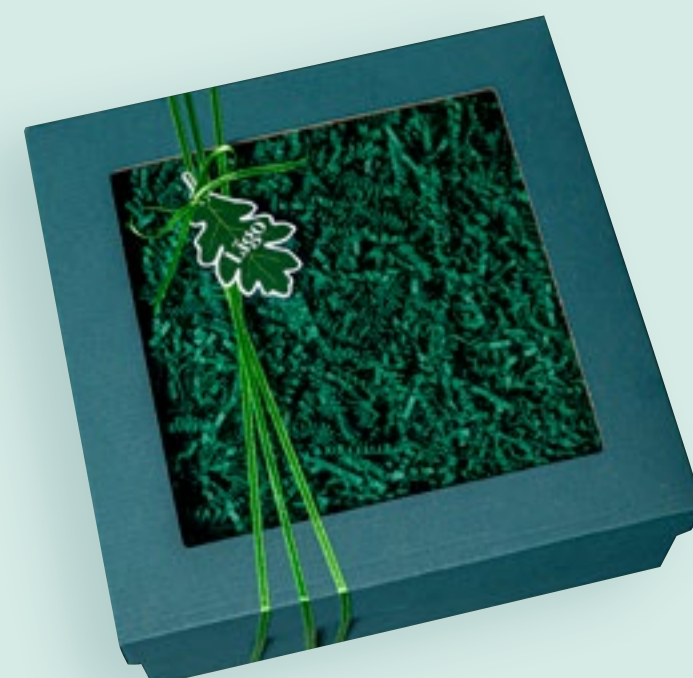

19 Līgo dāvana

Dāvanas sastāvs

- Valmiermuiža Tumšais alus alk. 5.8%, 0.5 l
- Valmiermuiža Gaišais alus alk. 5.2%, 0.5 l
- Grauzdētas pupas ar oregano un ķiploku 100 g
- Cepumi siera spilventiņi 120 g

Dāvanas iepakojums

- Mikrogofras kārba zaļa krāsā ar logu un noņemamu vāku (25 x 25 x 10 cm)
- Papīra pildviela tumši zaļa
- Līgo kartiņa "Ozollapa"
- Satīna lenta

Personalizācijas iespējas

- Uzlīme
- Kartiņa
- Sietspiede uz kastes vāka