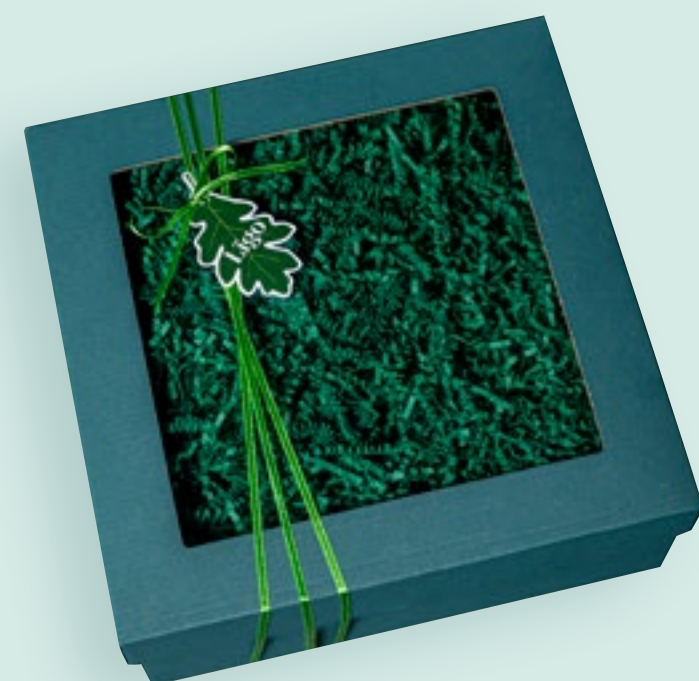

Dāvanas iepakojums

- Mikrogrāfrs kārbas zaļa krāsā ar logu un noņemamu vāku (25 x 25 x 10 cm)
- Papīra pildviela tumši zaļa
- Līgo kartiņa "Ozollapa"
- Satīna lenta

Personalizācijas iespējas

- Uzlīme
- Kartiņa
- Sietspiede uz kastes vāka