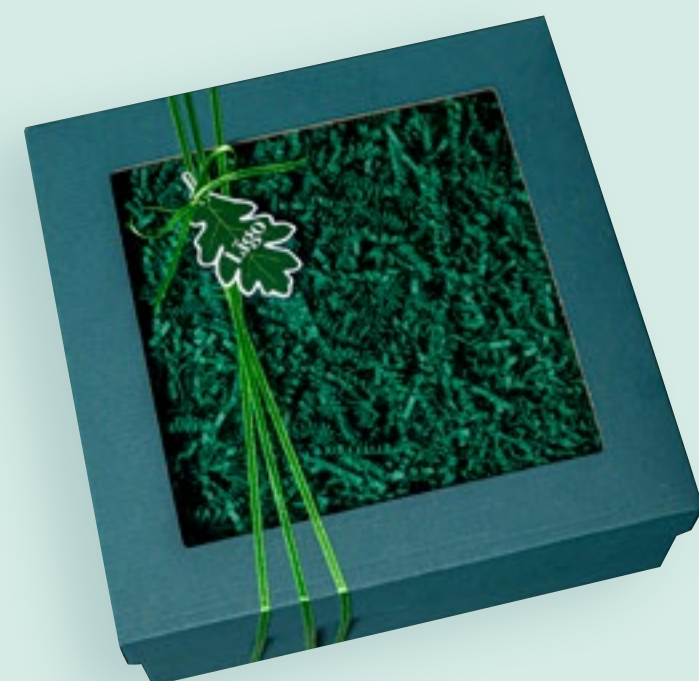

20 Līgo dāvana

Dāvanas sastāvs

- Prusaks Kontakts pilzenes alus alk. 4.6%, 0.5 l
- Viedi Eņģeļu kaislība alus alk. 5.2%, 0.5 l
- Zemesrieksti ar papriku 100 g
- Sāļie kliņģerīši ar ceptiem sīpoliem 100 g

Dāvanas iepakojums

- Mikrografas kārba zaļa krāsā ar logu un noņemamu vāku (25 x 25 x 10 cm)
- Papīra pildviela tumši zaļa
- Līgo kartiņa "Ozollapa"
- Satīna lenta

Personalizācijas iespējas

- Uzlīme
- Kartiņa
- Sietspiede uz kastes vāka