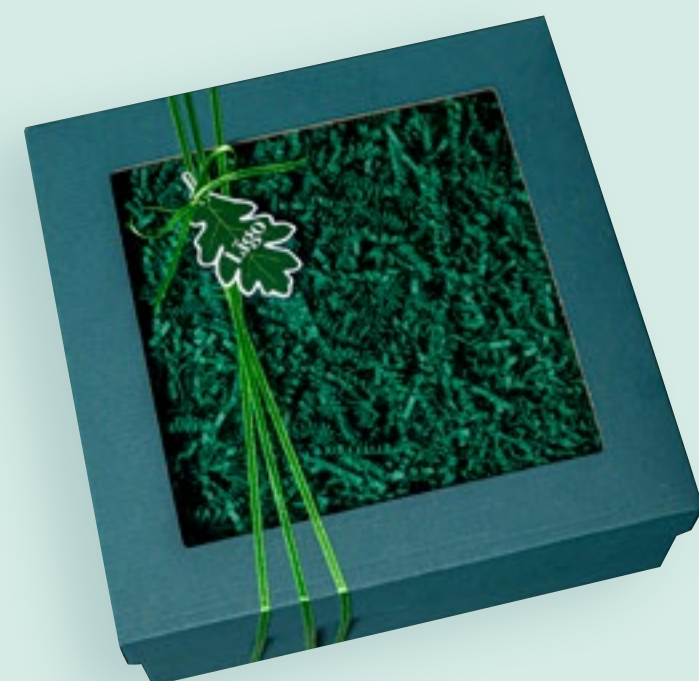

22 Līgo dāvana

Dāvanas sastāvs

- Viedi Jāņu tracis alus alķ. 4.8%, 0.5 l
- Ievas siers Ar ķīmenēm 230-270 g
- Sāļie kliņģerīši ar ceptiem sīpoliem 100 g
- Zemesrieksti ar papriku 100 g
- Linarium Cannabinum Kana'Pesto baziliks kaņepēs 130 g

Dāvanas iepakojums

- Mikrogrāfā kārbā zaļā krāsā ar logu un noņemamu vāku (25 x 25 x 10 cm)
- Papīra pildviela tumši zaļa
- Līgo kartiņa "Ozollapa"
- Satīna lenta

Personalizācijas iespējas

- Uzlīme
- Kartiņa
- Sietspiede uz kastes vāka