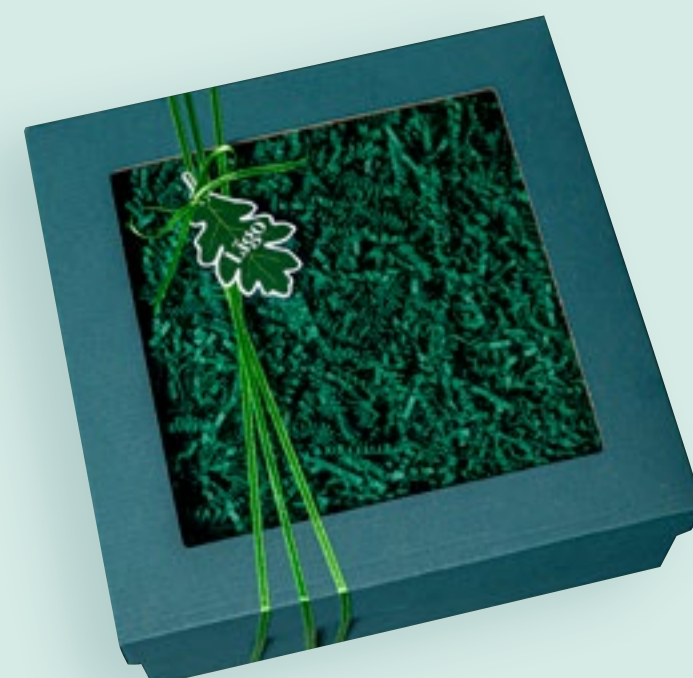

26 Līgo dāvana

Dāvanas sastāvs

- Pavāru māja Ābolu-cidoniju limonāde 0.33 l
- Livo Pīlādžu-vīgriezes-bazilka limonāde 0.33 l
- Grauzdētas, blanšētas mandeles ar trifeļsēni 140 g
- Cepumi sviesta ar sieru Mēnestiņi 100 g

Dāvanas iepakojums

- Mikrogofras kārba zaļa krāsā ar logu un noņemamu vāku (25 x 25 x 10 cm)
- Papīra pildviela tumši zaļa
- Līgo kartiņa "Ozollapa"
- Satīna lenta

Personalizācijas iespējas

- Uzlīme
- Kartiņa
- Sietspiede uz kastes vāka