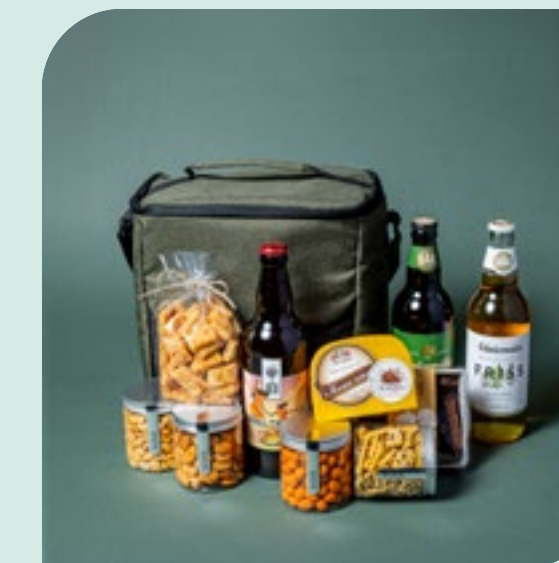

7 – 20 €

Vidējie dāvanu komplekti

14 – 35 €

Alus koka kastes

26 – 44 €

Citas dāvanas

38 €

Lielie dāvanu komplekti