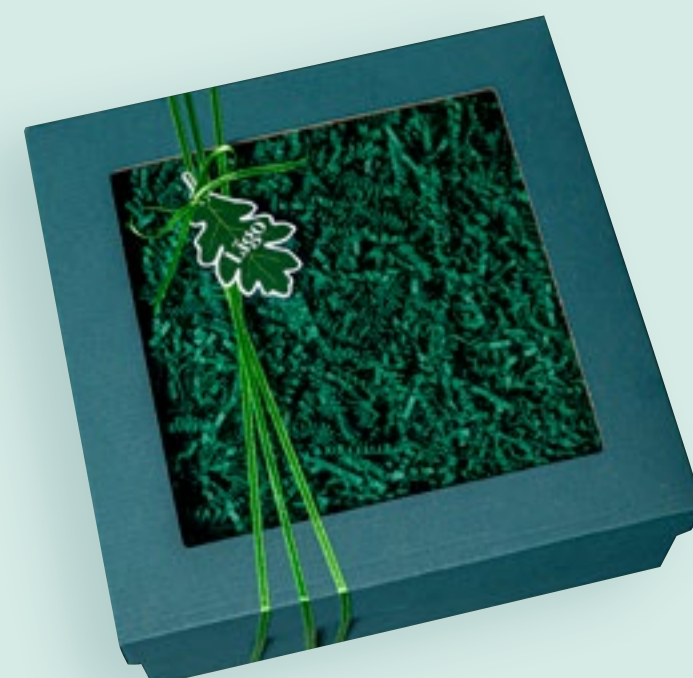

21 Līgo dāvana

Dāvanas sastāvs

- Cepumi siera spilventiņi 120 g
- Duna Ērkšķogu Gose alus alk. 5.0%, 0.375 l
- Duna Imperial Ogu skābais eils alus alk. 8.0%, 0.375 l
- Soira Siers Tomme ar ķīmenēm 180-210 g

Dāvanas iepakojums

- Mikrogofras kārba zaļa krāsā ar logu un noņemamu vāku (25 x 25 x 10 cm)
- Papīra pildviela tumši zaļa
- Līgo kartiņa "Ozollapa"
- Satīna lenta

Personalizācijas iespējas

- Uzlīme
- Kartiņa
- Sietspiede uz kastes vāka