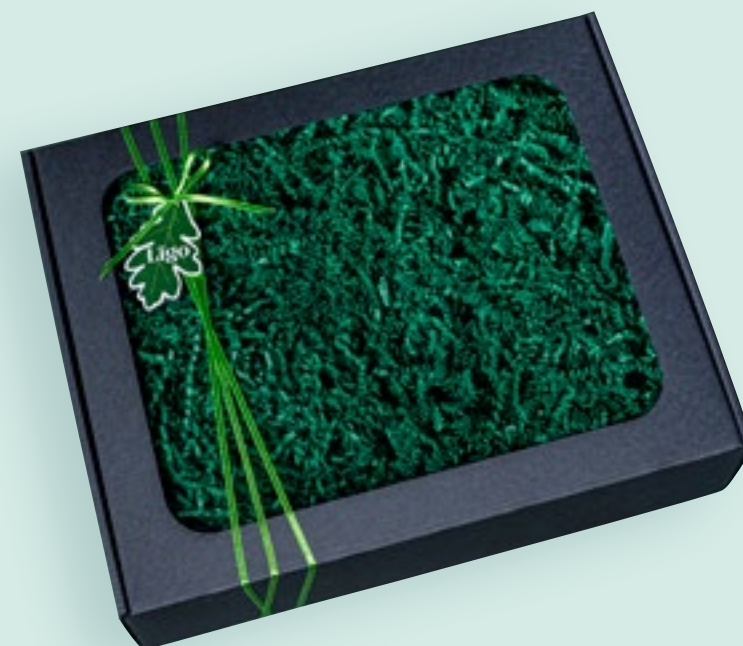

32 Līgo dāvana

Dāvanas sastāvs

- Bļoda Zeme, sūnu zaļa 1 l
- Cepumi siera spilventiņi 120 g
- Ievas siers Ar pesto 420-500 g
- Abra Alus marmelāde 150 g
- Konfektes Gotiņa ar ķīmenēm 200 g

Dāvanas iepakojums

- Mikrogrifas kārba melnā krāsā ar logu (34 x 28 x 8.5 cm)
- Papīra pildviela tumši zaļa
- Līgo kartiņa "Ozollapa"
- Satīna lenta

Personalizācijas iespējas

- Uzlīme
- Kartiņa
- Sietspiede uz kastes vāka