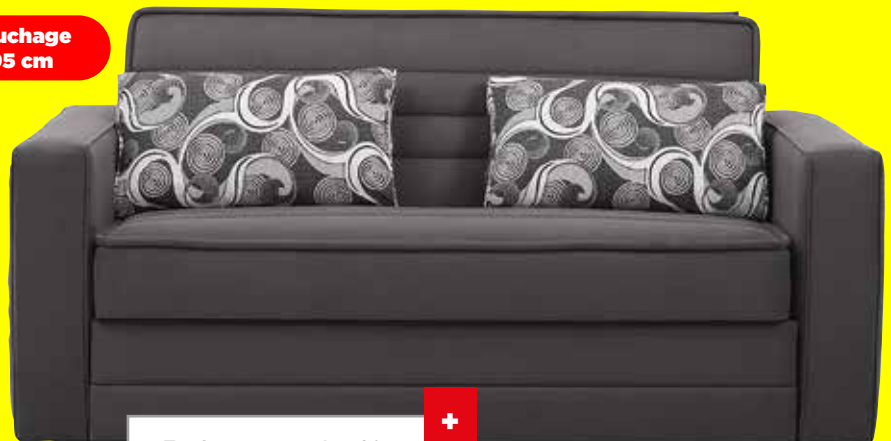

Pour couchage
L 204 cm

CANAPÉ D'ANGLE RÉVERSIBLE
SALON POSO L

SALON POSO L. Canapé d'angle réversible avec couchage. Tissu Aragon 90 gris. Structure panneaux de particules et bois massif. Fonction lit L 204 cm, automate DL. 296x185x60 cm. Code 104132.

~~899⁹⁹€~~
-100€ 799⁹⁹€

QUANTITÉ
LIMITÉE

Plusieurs coloris au choix sur commande
Pieds plastique
Réversible

Pour couchage
145x195 cm

POUR COUCHAGE 145X195 CM
BANQUETTE-LIT SIENNA

~~1129⁹⁹€~~
-330€ 799⁹⁹€

QUANTITÉ
LIMITÉE