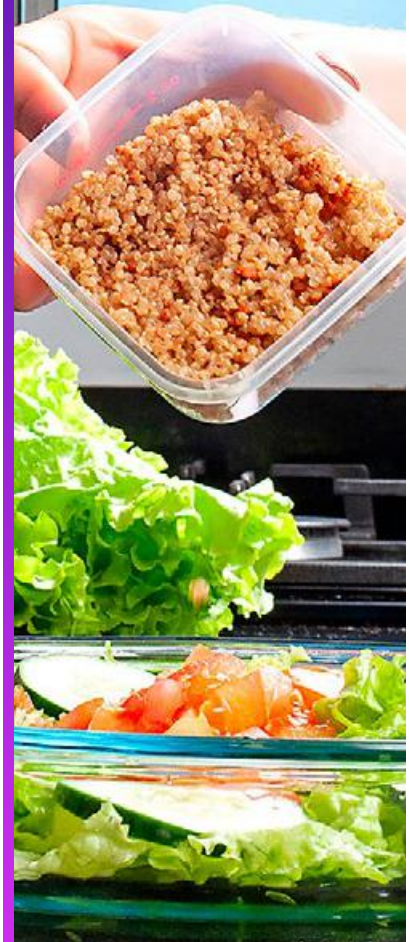

HO0348

SET PORTACOMIDAS DEBIE

COLORES DE LÍNEA: