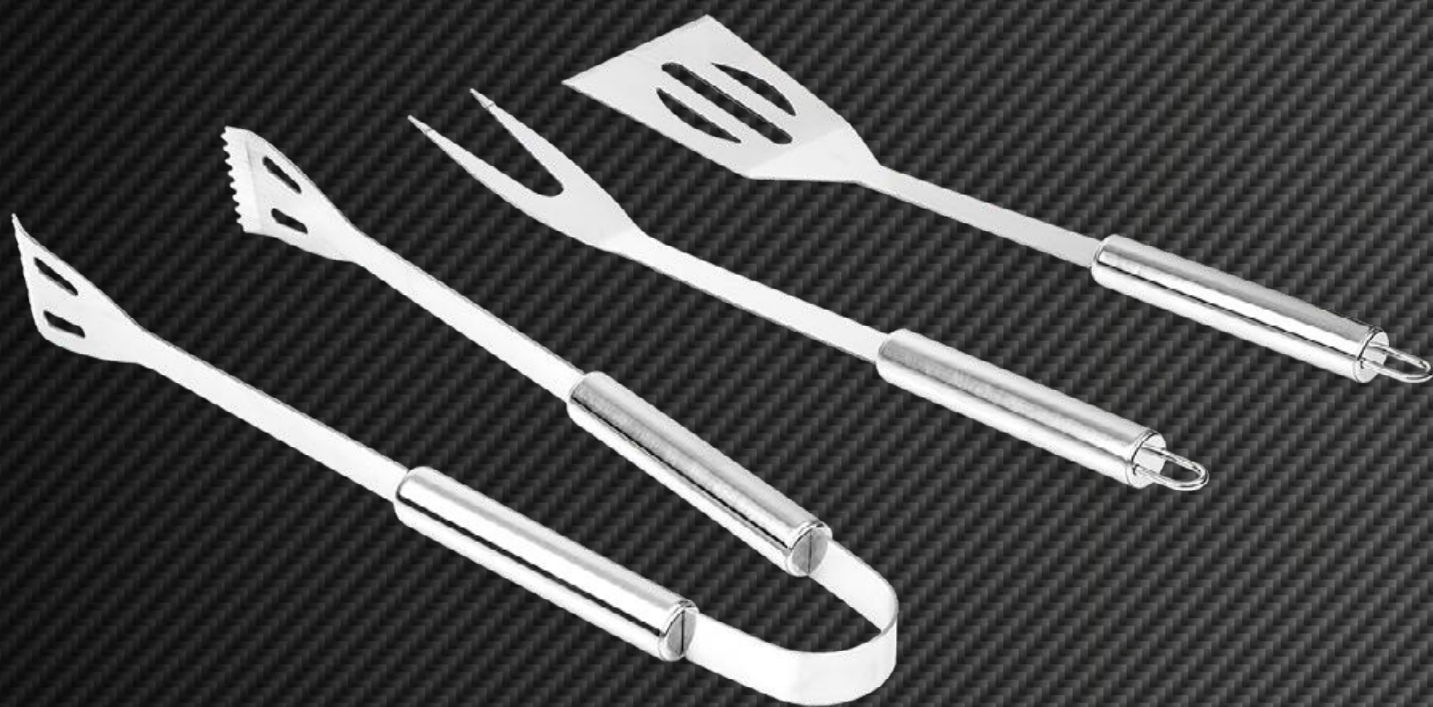

SET BBQ FRIENDS **HO0335**

Set de BBQ 3 piezas. Incluye:
espátula, pinza y tenedor en práctico estuche
con doble agarradera.