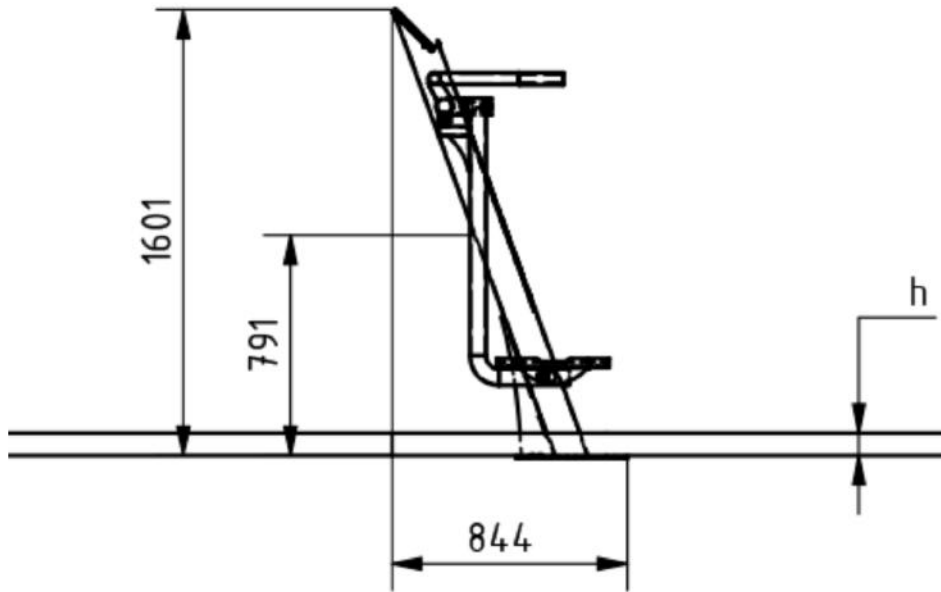

Izomcsoportok

Lábtárogató

Ez a kültéri funkcionális edzésszköz segíti a derék-, csípő- és combizmok tónusát és javítja az általános erőnlétet, az egyensúlyt és koordinációt. A lábtárogató lehetővé teszi, hogy a felhasználó kíméletesen mozgassa át a fent említett izomcsoportokat anélkül, hogy megterhelné az ízületeket ezért ez a kültéri rekreációs eszköz tökéletes minden korcsoport számára.

Tulajdonságok

Termék kód	1-1-301
Tanúsítvány	EN 16630
Korcsoport	14 + év
Kapacitás	1 fő
Max. terhelhetőség	130 kg
Típus	Rekreációs
Nehézségi fok	Könnyű

Oldalnézet

Felülnézet

Telepítési információk

Telepítők száma (alapozás)	Legalább 2 fő
Telepítési idő (alapozás)	45-90 perc
Telepítők száma (szerelés)	Legalább 2 fő
Telepítési idő (szerelés)	30-60 perc
Kiemelt föld mennyisége	0,5 m ³
Felhasznált beton mennyisége	0,5 m ³
Alaptest mérete (sz x h x m)	0,8 x 0,8 x 0,8 m
Lefogatósi lehetőségek	Surface mounted
A kombinált szerkezeteknél a szükséges beton mennyisége változó.	

Technikai információk

Biztonsági zóna	1,5 méter sugarú körben
Súly	68 kg
Anyagminőség	S235, KO33
Kritikus esési magasság	800 mm
Színválaszték	
További színválasztékért érdeklődjön értékesítőinknél.	

Garancia