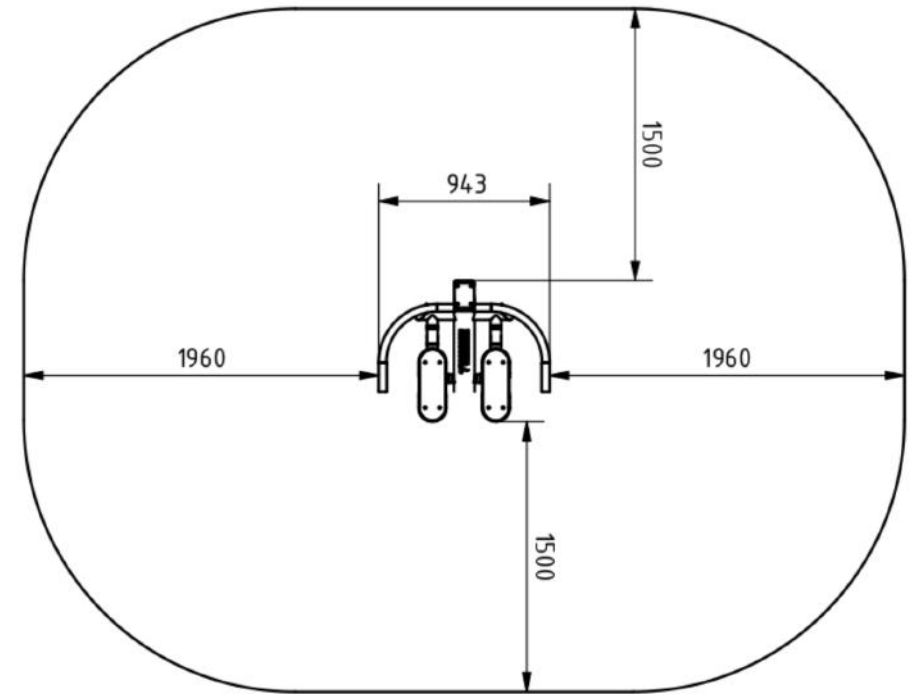

Izomcsoportok

Lábtárogató

Ez a kültéri funkcionális edzésszköz segíti a derék-, csípő- és combizmok tónusát és javítja az általános erőnlétet, az egyensúlyt és koordinációt. A lábtárogató lehetővé teszi, hogy a felhasználó kíméletesen mozgassa át a fent említett izomcsoportokat anélkül, hogy megterhelné az ízületeket ezért ez a kültéri rekreációs eszköz tökéletes minden korcsoport számára.

Tulajdonságok

Termék kód	1-1-301
Tanúsítvány	EN 16630
Korcsoport	14 + év
Kapacitás	1 fő
Max. terhelhetőség	130 kg
Típus	Rekreációs
Nehézségi fok	Könnyű

Oldalnézet

Felülnézet

Telepítési információk

Telepítők száma (alapozás)	Legalább 2 fő
Telepítési idő (alapozás)	45-90 perc
Telepítők száma (szerelés)	Legalább 2 fő
Telepítési idő (szerelés)	30-60 perc
Kiemelt föld mennyisége	0,5 m ³
Felhasznált beton mennyisége	0,5 m ³
Alaptest mérete (sz x h x m)	0,8 x 0,8 x 0,8 m
Lefogatósi lehetőségek	Surface mounted
A kombinált szerkezeteknél a szükséges beton mennyisége változó.	

Technikai információk

Biztonsági zóna	1,5 méter sugarú körben
Súly	68 kg
Anyagminőség	S235, KO33
Kritikus esési magasság	800 mm
Színválaszték	
További színválasztékért érdeklődjön értékesítőinknél.	

Garancia