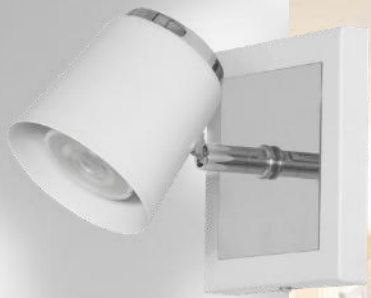

Berna

Lámpara GU10
Detalle en cromo
BC - Ne

BE-L1-BC

BE-L1-NE

BE-L2-BC

BE-L3-NE

BE-L5-BC

BE-L5-NE