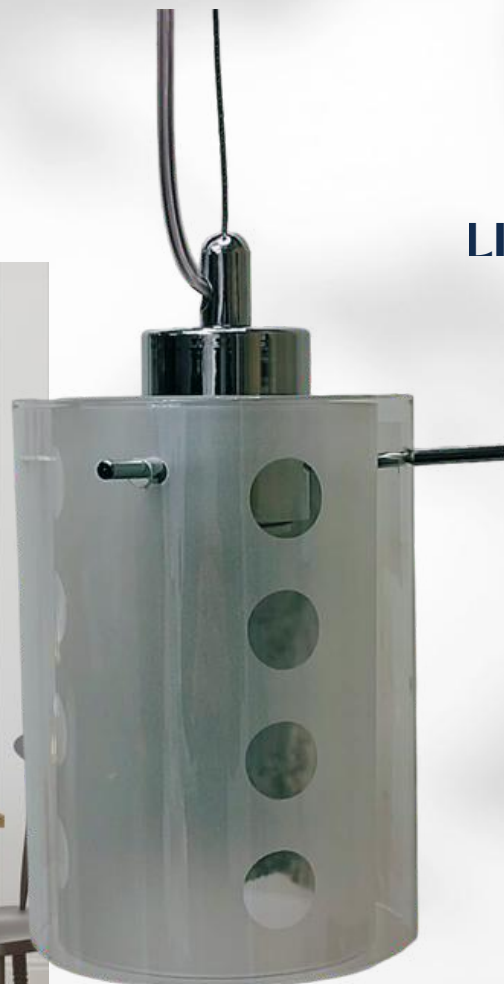

8007

Lámpara E27
Vidrio interno satinado a
lunares

LI-8007