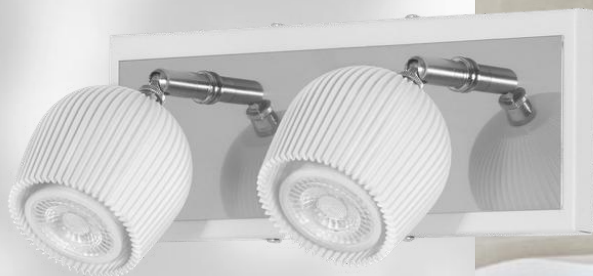

Agus

LÍNEA SUSTENTABLE
Tulipa impresión 3D
Lámpara GU10
Bc - Ne

AG-D2-BB