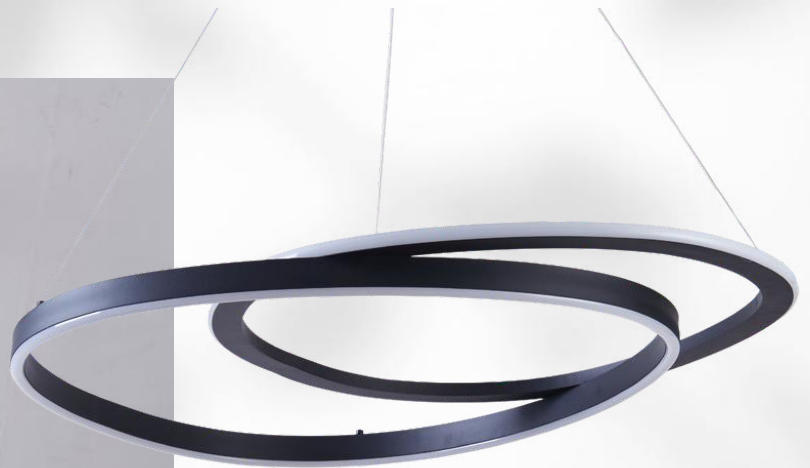

# Cap

**CO-174**

**Medida: Ø 60cm**

**Potencia: 46w - 3000k**

**CO-175**

**Medida: Ø 80cm**

**Potencia: 60w - 3000k**