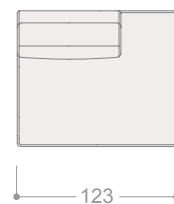

ALPHA TERMINAL

CÓDIGO

SERIE 1 SERIE 2 SERIE 3 SERIE 4 SERIE 5 SERIE 6 SERIE 7

ALPTD	Terminal derecho	707	737	767	797	843	887	940
ALPTI	Terminal izquierdo	707	737	767	797	843	887	940

CÓDIGO

PIEL D

ALPTD	Terminal derecho	1.458
ALPTI	Terminal izquierdo	1.458