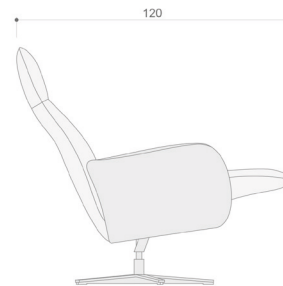

BUTACA OMEGA EXPRESS

CÓDIGO

SOME008	Butaca Omega con asiento y respaldo móviles. Asientos con mecanismo manual. Tapicería Osaka 08.	919