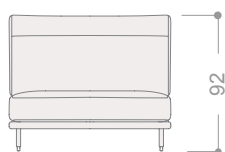

ALPHA MÓDULO SIN BRAZOS

CÓDIGO

SERIE 1 SERIE 2 SERIE 3 SERIE 4 SERIE 5 SERIE 6 SERIE 7

CÓDIGO		SERIE 1	SERIE 2	SERIE 3	SERIE 4	SERIE 5	SERIE 6	SERIE 7
APM110SB	Módulo XL (110 cm) sin brazos	608	635	663	691	733	774	821
ALPM90SB	Módulo maxi (90 cm) sin brazos	597	625	651	677	717	757	802
ALPM80SB	Módulo grande (80 cm) sin brazos	568	593	619	644	682	719	763
ALPM70SB	Módulo mediano (70 cm) sin brazos	546	570	595	619	654	691	732

CÓDIGO

PIEL D

APM110SB	Módulo XL (110 cm) sin brazos	1.374
ALPM90SB	Módulo maxi (90 cm) sin brazos	1.335
ALPM80SB	Módulo grande (80 cm) sin brazos	1.276
ALPM70SB	Módulo mediano (70 cm) sin brazos	1.214