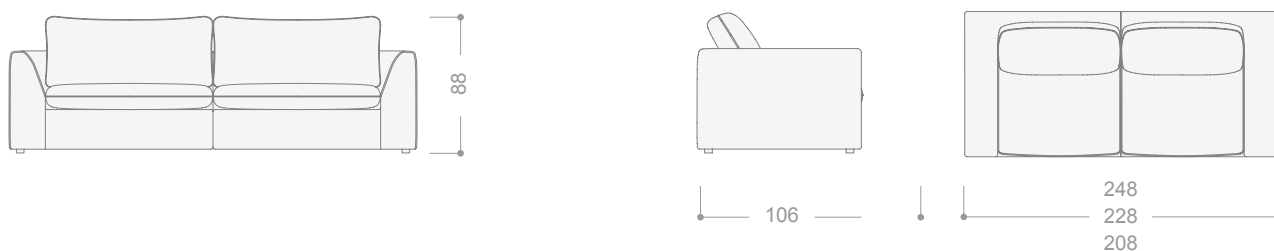

BASSA SOFÁ CON 2 BRAZOS

CÓDIGO

		SERIE 1	SERIE 2	SERIE 3	SERIE 4	SERIE 5	SERIE 6	SERIE 7
BAS4	Sofá 4 plazas (248 cm)	1.760	1.846	1.934	2.022	2.154	2.286	2.464
BAS35	Sofá 3,5 plazas (228 cm)	1.546	1.628	1.711	1.793	1.916	2.038	2.203
BAS3	Sofá 3 plazas (208 cm)	1.479	1.561	1.644	1.726	1.849	1.971	2.136
BAS41A	Sofá 4 plazas (248 cm) 1 asiento	1.760	1.846	1.934	2.022	2.154	2.286	2.464
BAS351A	Sofá 3,5 pl. (228 cm) 1 asiento	1.546	1.628	1.711	1.793	1.916	2.038	2.203
BAS31A	Sofá 3 plazas (208 cm) 1 asiento	1.479	1.561	1.644	1.726	1.849	1.971	2.136