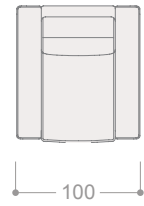

ALTANO BUTACA

CÓDIGO

SERIE 1 SERIE 2 SERIE 3 SERIE 4 SERIE 5 SERIE 6 SERIE 7

ALTS	Sillón	784	827	870	914	978	1.043	1.106