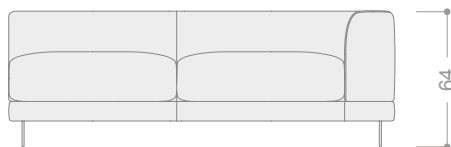

Brazo derecho