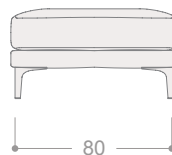

ALTANO POSAPIÉS CUADRADO

CÓDIGO

SERIE 1 SERIE 2 SERIE 3 SERIE 4 SERIE 5 SERIE 6 SERIE 7

ALTPG	Posapiés cuadrado 80 X 80	360	378	395	412	437	463	490