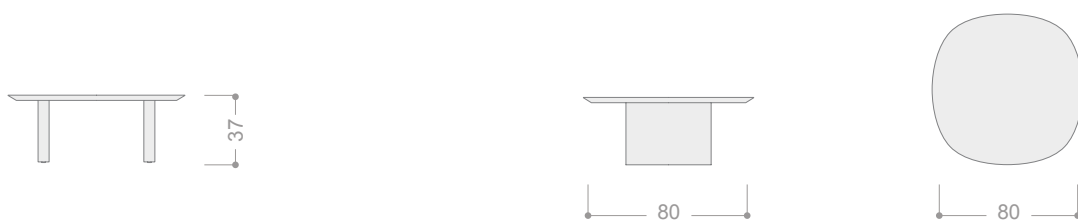

## ISLA MESA DE CENTRO 80 cm / altura 37 cm

---