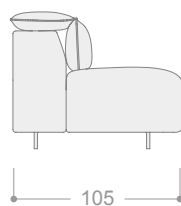

TUNDRA MÓDULO FIJO CABEZAL MANUAL SIN BRAZO

CÓDIGO

SERIE 1 SERIE 2 SERIE 3 SERIE 4 SERIE 5 SERIE 6 SERIE 7

CÓDIGO		SERIE 1	SERIE 2	SERIE 3	SERIE 4	SERIE 5	SERIE 6	SERIE 7
TUNMXLF	Módulo XL fijo cabezal manual (110 cm) sin brazo	879	912	948	983	1.034	1.087	1.152
TUNMMEF	Módulo mega fijo cabezal manual (100 cm) sin brazo	830	862	897	929	978	1.028	1.090
TUNMMAFE	Módulo maxi fijo cabezal manual (90 cm) sin brazo	790	823	856	887	936	985	1.045
TUNMGRFE	Módulo grande fijo cabezal manual (80 cm) sin brazo	749	779	813	844	890	939	994
TUNMMDF	Módulo mediano cabezal manual (70 cm) sin brazo	746	776	805	836	881	926	982

CÓDIGO

PROMO PIEL A PIEL B PIEL C PIEL D

CÓDIGO		PROMO	PIEL A	PIEL B	PIEL C	PIEL D
TUNMXLF	Módulo XL fijo cabezal manual (110 cm) sin brazo	1.282	1.359	1.464	1.647	1.859
TUNMMEF	Módulo mega fijo cabezal manual (100 cm) sin brazo	1.214	1.287	1.387	1.562	1.764
TUNMMAFE	Módulo maxi fijo cabezal manual (90 cm) sin brazo	1.168	1.238	1.336	1.506	1.704
TUNMGRFE	Módulo grande fijo cabezal manual (80 cm) sin brazo	1.118	1.188	1.283	1.448	1.643
TUNMMDF	Módulo mediano cabezal manual (70 cm) sin brazo	1.099	1.163	1.256	1.414	1.599