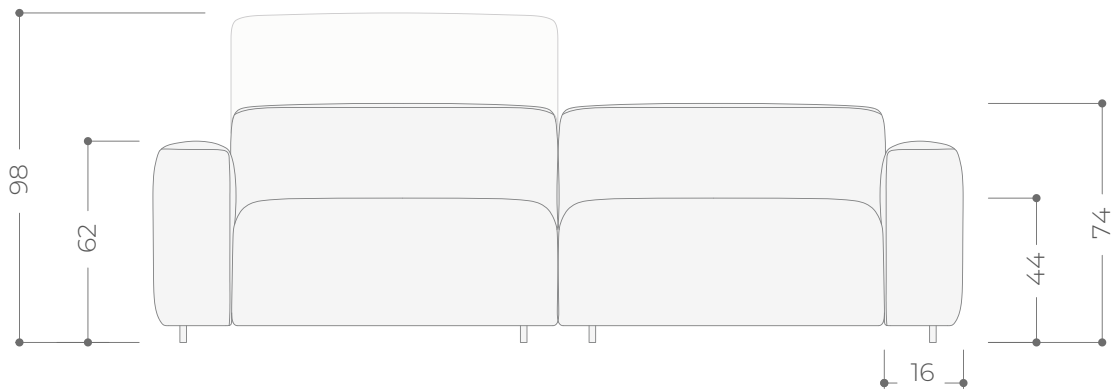

ACABADOS OPCIONALES SISAL RELAX

Tapizado en tela (consultar acabados)
Código: TELA