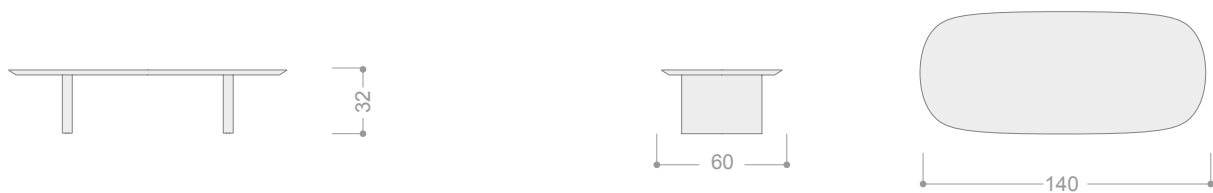

REMO MESA DE CENTRO 140 X 60 cm / altura 32 cm

CÓDIGO

REM1406032	Remo 140x60 altura 32 roble natural	622
REM1406032N	Remo 140x60 altura 32 roble negro	622