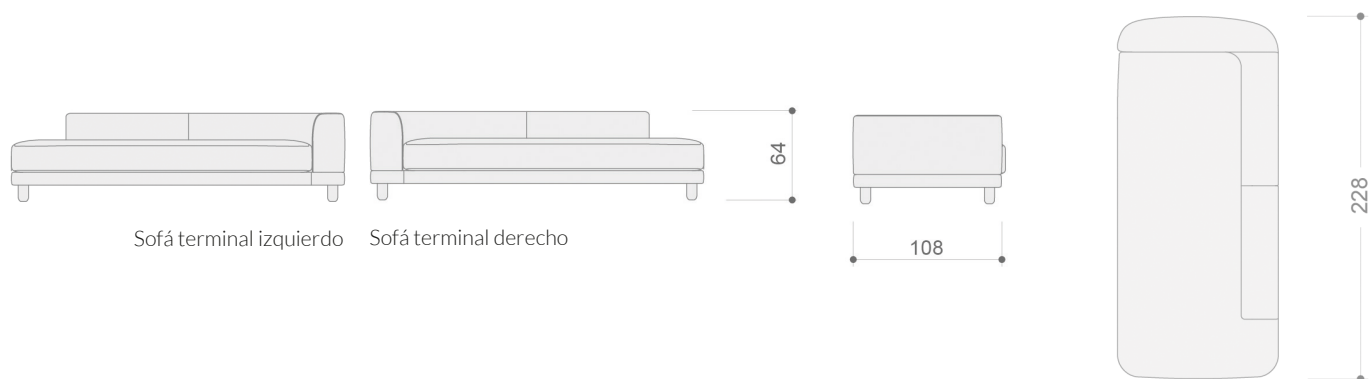

PLATEA PATA ALTA SOFÁ TERMINAL

CÓDIGO

		SERIE 1	SERIE 2	SERIE 3	SERIE 4	SERIE 5	SERIE 6	SERIE 7
PLAASTGRD	Sofá terminal grande (228 cm) derecho	1.303	1.351	1.400	1.449	1.522	1.595	1.692
PLAASTGRI	Sofá terminal grande (228 cm) izquierdo	1.303	1.351	1.400	1.449	1.522	1.595	1.692

* Los respaldos de estos módulos no están incluidos en el precio. Ver página 226 para elegir tipo de respaldo.