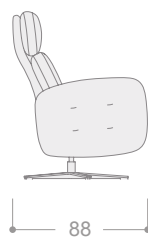

BUTACA RELAX EROS

CÓDIGO

SERIE 1   SERIE 2   SERIE 3   SERIE 4   SERIE 5   SERIE 6   SERIE 7

ERO	Butaca reclinable manual	1.039	1.064	1.115	1.153	1.190	1.261	1.261
EROM	Butaca reclinable eléctrica (2 motores)	1.346	1.370	1.395	1.419	1.456	1.493	1.582

CÓDIGO

PROMO   PIEL A   PIEL B   PIEL C   PIEL D

ERO	Butaca reclinable manual	1.337	1.390	1.465	1.593	1.743
EROM	Butaca reclinable eléctrica (2 motores)	1.635	1.687	1.761	1.886	2.032