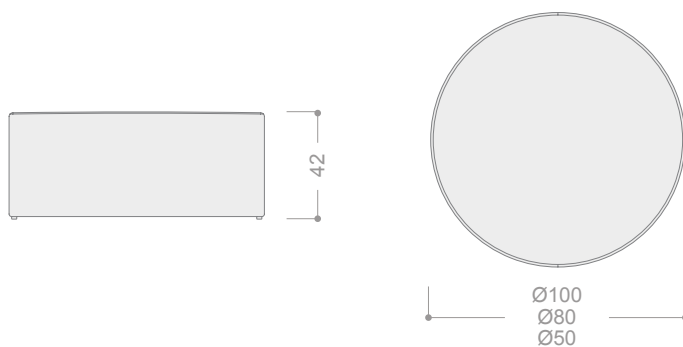

POUF REDONDO

CÓDIGO		SERIE 1	SERIE 2	SERIE 3	SERIE 4	SERIE 5	SERIE 6	SERIE 7
PUFR100	Pouf redondo altura 42 cm ø 100 cm	302	320	335	351	375	399	423
PUFR80	Pouf redondo altura 42 cm ø 80 cm	219	232	246	261	282	302	321
PUFR50	Pouf redondo altura 42 cm ø 50 cm	176	183	191	200	210	223	237

TABURETE REDONDO