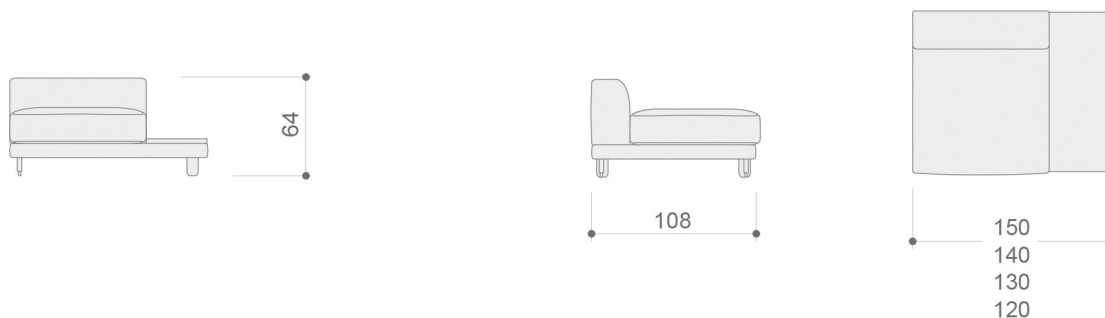

PLATEA PATA ALTA MÓDULO CON CON MESA

CÓDIGO

SERIE 1 SERIE 2 SERIE 3 SERIE 4 SERIE 5 SERIE 6 SERIE 7

CÓDIGO		SERIE 1	SERIE 2	SERIE 3	SERIE 4	SERIE 5	SERIE 6	SERIE 7
PLAAMXLM40	Módulo XL (150 cm) con mesa de 40 derecha	899	921	942	963	995	1.027	1.069
PLAAMXLM40I	Módulo XL (150 cm) con mesa de 40 izquierda	899	921	942	963	995	1.027	1.069
PLAAMMEM40	Módulo mega (140 cm) con mesa de 40 derecha	876	895	913	933	961	990	1.027
PLAAMMEM40I	Módulo mega (140 cm) con mesa de 40 izquierda	876	895	913	933	961	990	1.027
PLAAMMAM40	Módulo maxi (130 cm) con mesa de 40 derecha	844	861	879	897	923	951	980
PLAAMMAM40I	Módulo maxi (130 cm) con mesa de 40 izquierda	844	861	879	897	923	951	980
PLAAMGRM40	Módulo grande (120 cm) con mesa de 40 derecha	824	841	858	874	899	925	959
PLAAMGRM40I	Módulo grande (120 cm) con mesa de 40 izquierda	824	841	858	874	899	925	959

* Los respaldos de estos módulos no están incluidos en el precio. Ver página 226 para elegir tipo de respaldo.