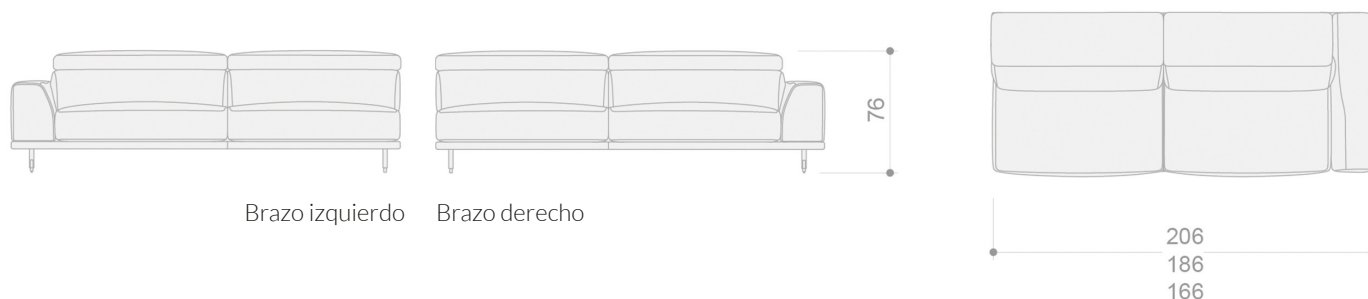

NADIR SOFÁ CON 1 BRAZO

CÓDIGO

SERIE 1   SERIE 2   SERIE 3   SERIE 4   SERIE 5   SERIE 6   SERIE 7

NAD35D	Sofá 3,5 pl. (206 cm) brazo dcho.	1.230	1.289	1.347	1.407	1.496	1.585	1.680
NAD35I	Sofá 3,5 pl. (206 cm) brazo izqdo.	1.230	1.289	1.347	1.407	1.496	1.585	1.680
NAD3D	Sofá 3 pl. (186 cm) brazo dcho.	1.190	1.248	1.306	1.365	1.452	1.540	1.633
NAD3I	Sofá 3 pl. (186 cm) brazo izqdo.	1.190	1.248	1.306	1.365	1.452	1.540	1.633
NAD25D	Sofá 2,5 pl. (166 cm) brazo dcho.	1.123	1.175	1.228	1.280	1.359	1.438	1.524
NAD25I	Sofá 2,5 pl. (166 cm) brazo izqdo.	1.123	1.175	1.228	1.280	1.359	1.438	1.524

CÓDIGO

PROMO   PIEL A   PIEL B   PIEL C   PIEL D

NAD35D	Sofá 3,5 pl. (206 cm) brazo dcho.	1.854	1.979	2.155	2.456	2.807
NAD35I	Sofá 3,5 pl. (206 cm) brazo izqdo.	1.854	1.979	2.155	2.456	2.787
NAD3D	Sofá 3 pl. (186 cm) brazo dcho.	1.828	1.953	2.126	2.424	2.771
NAD3I	Sofá 3 pl. (186 cm) brazo izqdo.	1.828	1.953	2.126	2.424	2.771
NAD25D	Sofá 2,5 pl. (166 cm) brazo dcho.	1.682	1.789	1.941	2.199	2.502
NAD25I	Sofá 2,5 pl. (166 cm) brazo izqdo.	1.682	1.789	1.941	2.199	2.502