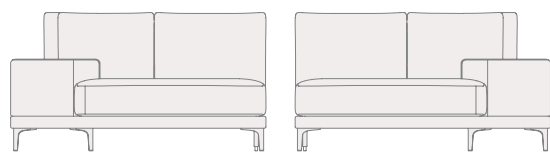

ALTANO ANGULAR

Angular izquierdo   Angular derecho