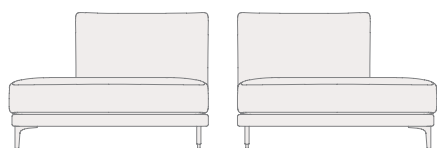

ALTANO TERMINAL

Terminal izquierdo

Terminal derecho

108

143
133
123

CÓDIGO

SERIE 1   SERIE 2   SERIE 3   SERIE 4   SERIE 5   SERIE 6   SERIE 7

CÓDIGO	DESCRIPCIÓN	SERIE 1	SERIE 2	SERIE 3	SERIE 4	SERIE 5	SERIE 6	SERIE 7
ALTT1REMD	Terminal mega (143 cm) derecho	806	849	892	936	1.001	1.066	1.130
ALTT1REMI	Terminal mega (143 cm) izquierdo	806	849	892	936	1.001	1.066	1.130
ALTT1RMAD	Terminal maxi (133 cm) derecho	733	772	811	851	910	969	1.027
ALTT1RMAI	Terminal maxi (133 cm) izquierdo	733	772	811	851	910	969	1.027
ALTT1RGD	Terminal grande (123 cm) derecho	695	732	770	805	861	918	972
ALTT1RGI	Terminal grande (123 cm) izquierdo	695	732	770	805	861	918	972