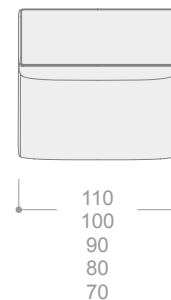

TUNDRA MÓDULO FIJO CABEZAL MANUAL SIN BRAZO

CÓDIGO

SERIE 1 SERIE 2 SERIE 3 SERIE 4 SERIE 5 SERIE 6 SERIE 7

CÓDIGO		SERIE 1	SERIE 2	SERIE 3	SERIE 4	SERIE 5	SERIE 6	SERIE 7
TUNMXLF	Módulo XL fijo cabezal manual (110 cm) sin brazo	879	912	948	983	1.034	1.087	1.152
TUNMMEF	Módulo mega fijo cabezal manual (100 cm) sin brazo	830	862	897	929	978	1.028	1.090
TUNMMAFE	Módulo maxi fijo cabezal manual (90 cm) sin brazo	790	823	856	887	936	985	1.045
TUNMGRFE	Módulo grande fijo cabezal manual (80 cm) sin brazo	749	779	813	844	890	939	994
TUNMMDF	Módulo mediano cabezal manual (70 cm) sin brazo	746	776	805	836	881	926	982

CÓDIGO

PROMO PIEL A PIEL B PIEL C PIEL D

CÓDIGO		PROMO	PIEL A	PIEL B	PIEL C	PIEL D
TUNMXLF	Módulo XL fijo cabezal manual (110 cm) sin brazo	1.282	1.359	1.464	1.647	1.859
TUNMMEF	Módulo mega fijo cabezal manual (100 cm) sin brazo	1.214	1.287	1.387	1.562	1.764
TUNMMAFE	Módulo maxi fijo cabezal manual (90 cm) sin brazo	1.168	1.238	1.336	1.506	1.704
TUNMGRFE	Módulo grande fijo cabezal manual (80 cm) sin brazo	1.118	1.188	1.283	1.448	1.643
TUNMMDF	Módulo mediano cabezal manual (70 cm) sin brazo	1.099	1.163	1.256	1.414	1.599