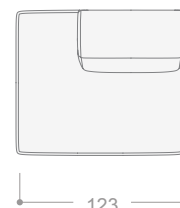

CÓDIGO

SERIE 1 SERIE 2 SERIE 3 SERIE 4 SERIE 5 SERIE 6 SERIE 7

TUCTD	Terminal derecho	762	799	837	874	930	987	1.047
TUCTI	Terminal izquierdo	762	799	837	874	930	987	1.047

CÓDIGO

PROMO PIEL A PIEL B PIEL C PIEL D

TUCTD	Terminal derecho	1.110	1.219	1.325	1.510	1.737
TUCTI	Terminal izquierdo	1.110	1.219	1.325	1.510	1.737