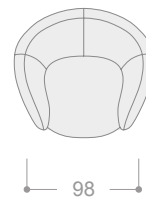

BUTACA CORALINA

CÓDIGO

SERIE 1   SERIE 2   SERIE 3   SERIE 4   SERIE 5   SERIE 6   SERIE 7

CORAS	Coralina butaca	693	717	741	766	801	838	886

CÓDIGO

PIEL B   PIEL C   PIEL D

CORAS	Coralina butaca	1.145	1.273	1.424

Este modelo no se fabricará en piel promo ni en piel A.
Sus formas redondeadas precisan de una piel fina y elástica que se adapte.