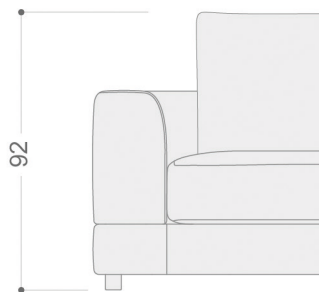

Respaldo alto