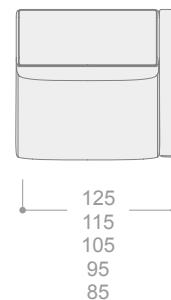

TUNDRA MÓDULO RELAX CABEZAL MOTOR CON 1 BRAZO

CÓDIGO

SERIE 1   SERIE 2   SERIE 3   SERIE 4   SERIE 5   SERIE 6   SERIE 7

CÓDIGO	DESCRIPCIÓN	SERIE 1	SERIE 2	SERIE 3	SERIE 4	SERIE 5	SERIE 6	SERIE 7
TUNMXLRED	Módulo XL relax cabezal motor(125 cm) brazo dcho.	1.381	1.433	1.484	1.537	1.614	1.693	1.794
TUNMXLREI	Módulo XL relax cabezal motor(125 cm) brazo izdgo.	1.381	1.433	1.484	1.537	1.614	1.693	1.794
TUNMMERED	Módulo mega relax cabezal motor (115 cm) brazo dcho.	1.319	1.369	1.418	1.468	1.542	1.617	1.714
TUNMMEREI	Módulo mega relax cabezal motor (115 cm) brazo izqdo.	1.319	1.369	1.418	1.468	1.542	1.617	1.714
TUNMMARED	Módulo maxi relax cabezal motor (105 cm) brazo dcho.	1.215	1.252	1.288	1.324	1.379	1.433	1.519
TUNMMAREI	Módulo maxi relax cabezal motor (105 cm) brazo izdgo.	1.215	1.252	1.288	1.324	1.379	1.433	1.519
TUNMGRRED	Módulo grande relax cabezal motor(95 cm) brazo dcho.	1.190	1.227	1.262	1.298	1.352	1.407	1.491
TUNMGRREI	Módulo grande relax cabezal motor (95 cm) brazo izqdo.	1.190	1.227	1.262	1.298	1.352	1.407	1.491
TUNMMDRED	Módulo mediano relax cabezal motor(85 cm) brazo dcho.	1.178	1.212	1.247	1.281	1.334	1.386	1.469
TUNMMDREI	Módulo mediano relax cabezal motor (85 cm) brazo izqdo.	1.178	1.212	1.247	1.281	1.334	1.386	1.469