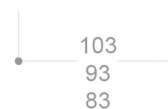

## MEMPHIS CHAISE LONGUE BRAZO LARGO

Chaise longue  
brazo corto izdo

Chaise longue  
brazo corto dcho