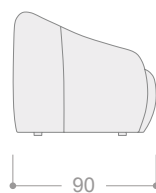

BUTACA CORALINA

CÓDIGO

SERIE 1   SERIE 2   SERIE 3   SERIE 4   SERIE 5   SERIE 6   SERIE 7

CORAS	Coralina butaca	693	717	741	766	801	838	886

CÓDIGO

PIEL B   PIEL C   PIEL D

CORAS	Coralina butaca	1.145	1.273	1.424

Este modelo no se fabricará en piel promo ni en piel A.
Sus formas redondeadas precisan de una piel fina y elástica que se adapte.