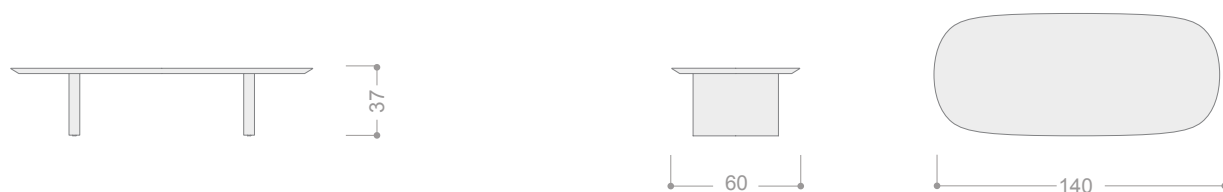

REMO MESA DE CENTRO 140 X 60 cm / altura 37 cm

CÓDIGO

REM1406037	Remo 140x60 altura 37 roble natural	631
REM1406037N	Remo 140x60 altura 37 roble negro	631