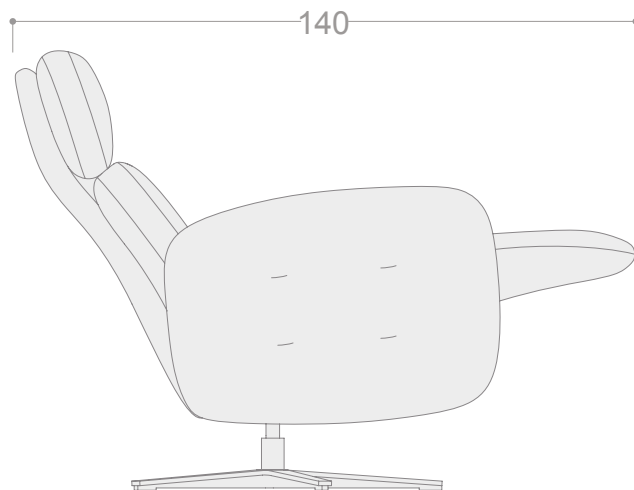

ACABADOS OPCIONALES EROS

Todas las bases son giratorias.