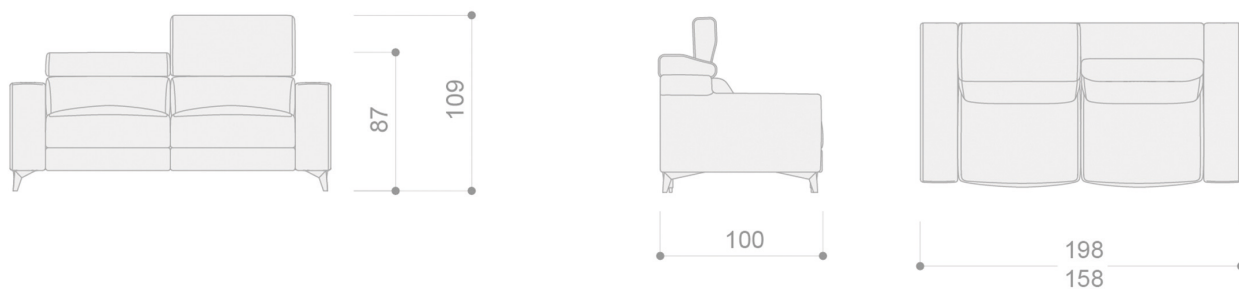

SIGMA SOFÁ FIJO (con 2 brazos Sigma)

CÓDIGO

SERIE 1 SERIE 2 SERIE 3 SERIE 4 SERIE 5 SERIE 6 SERIE 7

CÓDIGO		SERIE 1	SERIE 2	SERIE 3	SERIE 4	SERIE 5	SERIE 6	SERIE 7
SIG3F	Sofá fijo 3 plazas (198 cm)	1.211	1.277	1.344	1.410	1.510	1.609	1.706
SIG2F	Sofá fijo 2 plazas (158 cm)	1.062	1.121	1.178	1.236	1.323	1.411	1.496

CÓDIGO

PROMO PIEL A PIEL B PIEL C PIEL D

CÓDIGO		PROMO	PIEL A	PIEL B	PIEL C	PIEL D
SIG3F	Sofá fijo 3 plazas (198 cm)	1.906	2.110	2.308	2.647	3.042
SIG2F	Sofá fijo 2 plazas (158 cm)	1.681	1.853	2.026	2.323	2.669