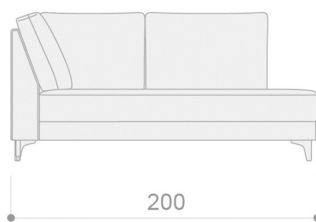

CÓDIGO

SERIE 1 SERIE 2 SERIE 3 SERIE 4 SERIE 5 SERIE 6 SERIE 7

MEMRTMD	Rincón terminal mediano (98 cm) derecho	1.040	1.114	1.190	1.266	1.380	1.493	1.582
MEMRTMI	Rincón terminal mediano (98 cm) izquierdo	1.040	1.114	1.190	1.266	1.380	1.493	1.582

CÓDIGO

PIEL D

MEMRTMD	Rincón terminal mediano (98 cm) derecho	2.931
MEMRTMI	Rincón terminal mediano (98 cm) izquierdo	2.931