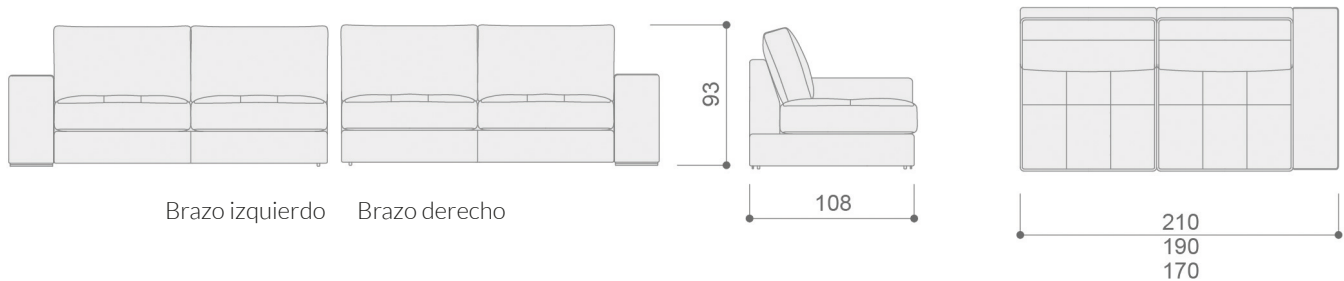

GIANT LITTLE SOFÁ CON 1 BRAZO

CÓDIGO

		SERIE 1	SERIE 2	SERIE 3	SERIE 4	SERIE 5	SERIE 6	SERIE 7
GIAL35BD	Sofá de 3,5 plazas (210 cm) brazo derecho	1.100	1.159	1.216	1.275	1.362	1.450	1.566
GIAL35BI	Sofá de 3,5 plazas (210 cm) brazo izquierdo	1.100	1.159	1.216	1.275	1.362	1.450	1.566
GIAL3BD	Sofá de 3 plazas (190 cm) brazo derecho	1.084	1.136	1.188	1.240	1.319	1.399	1.503
GIAL3BI	Sofá de 3 plazas (190 cm) brazo izquierdo	1.084	1.136	1.188	1.240	1.319	1.399	1.503
GIAL25BD	Sofá de 2,5 plazas (170 cm) brazo derecho	986	1.035	1.084	1.132	1.204	1.277	1.374
GIAL25BI	Sofá de 2,5 plazas (170 cm) brazo izquierdo	986	1.035	1.084	1.132	1.204	1.277	1.374