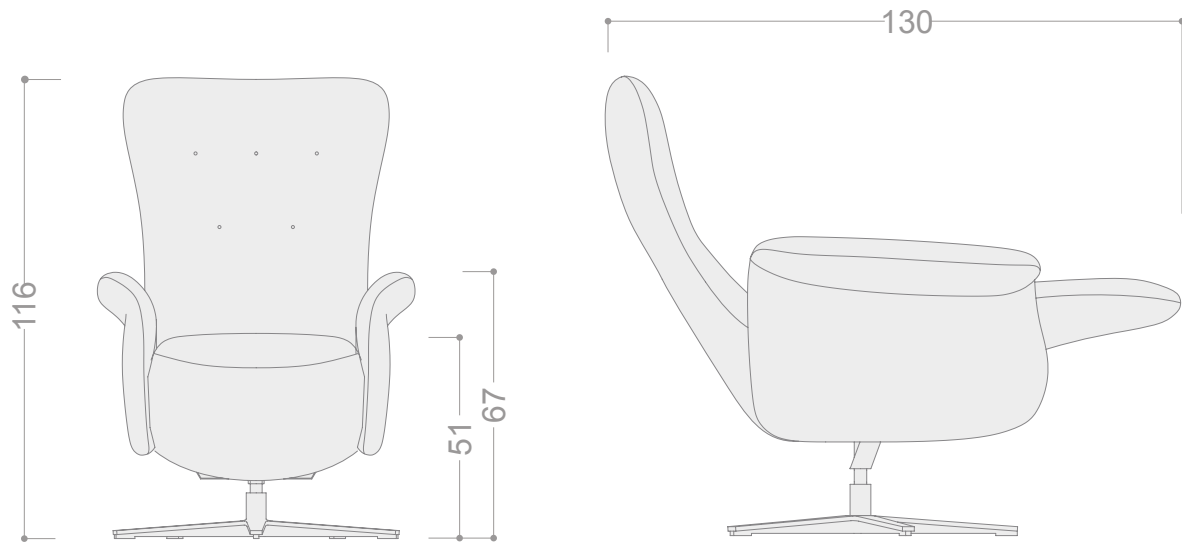

ACABADOS OPCIONALES TASSOS

Todas las bases son giratorias.