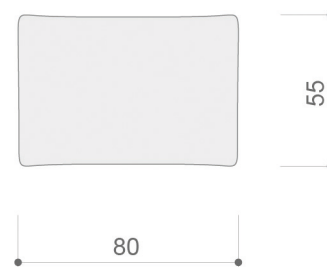

PLATEA PATA ALTA RESPALDO FINO MICROFIBRA

CÓDIGO

		SERIE 1	SERIE 2	SERIE 3	SERIE 4	SERIE 5	SERIE 6	SERIE 7
PLARF8056	Respaldo fino microfibra (80 x 55 cm)	81	89	97	106	119	131	147
PLARF6056	Respaldo fino microfibra (60 x 55 cm)	60	68	76	84	96	107	123

* Se recomienda combinar el respaldo cojín de microfibra 80 x 56 cm junto con el de 60 x 56 cm en cada módulo para conseguir el confort y la estética idóneas en este modelo.