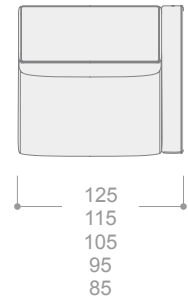

SERIE 1

SERIE 5

SERIE 6

SERIE 7

TUNMXLFD	Módulo XL fijo cabezal manual (125 cm) brazo dcho.	1.150	1.203	1.254	1.306	1.385	1.463	1.550
TUNMXLFI	Módulo XL fijo cabezal manual (125 cm) brazo izqdo.	1.150	1.203	1.254	1.306	1.385	1.463	1.550
TUNMMEFD	Módulo mega fijo cabezal manual (115 cm) brazo dcho.	1.090	1.139	1.188	1.238	1.312	1.387	1.471
TUNMMEFI	Módulo mega fijo cabezal manual (115 cm) brazo izqdo.	1.090	1.139	1.188	1.238	1.312	1.387	1.471
TUNMMAFD	Módulo maxi fijo cabezal manual (105 cm) brazo dcho.	986	1.023	1.059	1.094	1.149	1.203	1.275
TUNMMAFI	Módulo maxi fijo cabezal manual (105 cm) brazo izqdo.	986	1.023	1.059	1.094	1.149	1.203	1.275
TUNMGRFD	Módulo grande fijo cabezal manual (95 cm) brazo dcho.	960	996	1.032	1.068	1.122	1.178	1.248
TUNMGRFI	Módulo grande fijo cabezal manual (95 cm) brazo izqdo.	960	996	1.032	1.068	1.122	1.178	1.248
TUNMMDFD	Módulo mediano fijo cabezal manual (85 cm) con brazo dcho.	947	982	1.017	1.051	1.104	1.156	1.225
TUNMMDFI	Módulo mediano fijo cabezal manual (85 cm) brazo izqdo.	947	982	1.017	1.051	1.104	1.156	1.225