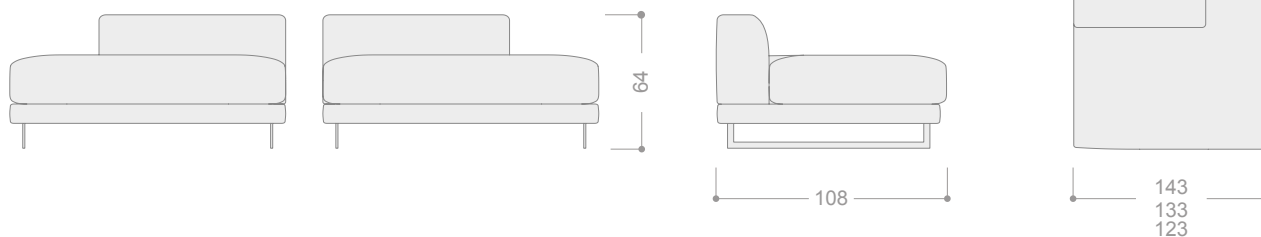

ÁGORA TERMINAL

CÓDIGO

SERIE 1 SERIE 2 SERIE 3 SERIE 4 SERIE 5 SERIE 6 SERIE 7

CÓDIGO	Descripción	SERIE 1	SERIE 2	SERIE 3	SERIE 4	SERIE 5	SERIE 6	SERIE 7
AGOTMED	Terminal mega (143 cm) derecho	768	793	818	843	881	918	969
AGOTMEI	Terminal mega (143 cm) izquierdo	768	793	818	843	881	918	969
AGOTMAD	Terminal maxi (133 cm) derecho	713	736	758	779	812	844	888
AGOTMAI	Terminal maxi (133 cm) izquierdo	713	736	758	779	812	844	888
AGOTGRD	Terminal grande (123 cm) derecho	691	712	733	754	786	818	860
AGOTGRI	Terminal grande (123 cm) izquierdo	691	712	733	754	786	818	860