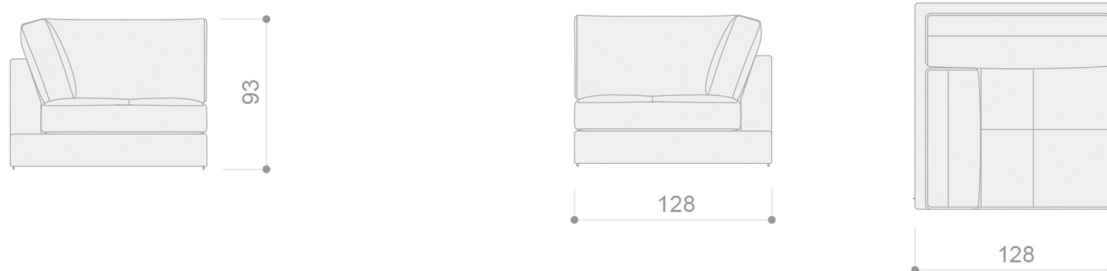

GIANT RINCÓN

CÓDIGO

		SERIE 1	SERIE 2	SERIE 3	SERIE 4	SERIE 5	SERIE 6	SERIE 7
GIAR	Rincón	798	851	903	953	1.032	1.109	1.176