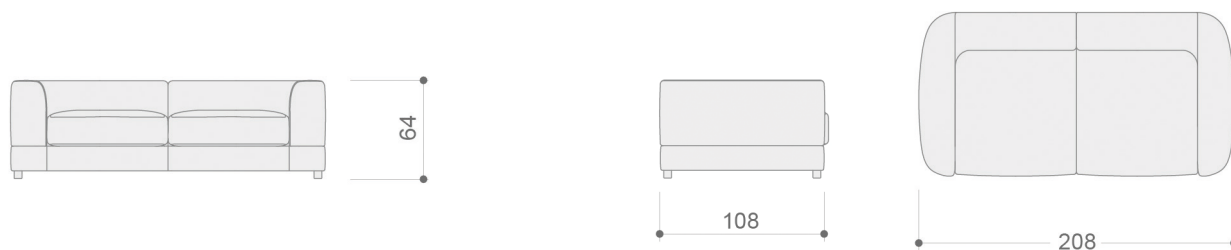

PLATEA PATA BAJA SOFÁ CON 2 BRAZOS

CÓDIGO

		SERIE 1	SERIE 2	SERIE 3	SERIE 4	SERIE 5	SERIE 6	SERIE 7
PLA3	Sofá 3 plazas (208 cm)	1.141	1.192	1.244	1.295	1.373	1.449	1.552