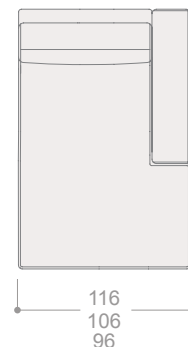

CÓDIGO

SERIE 1 SERIE 2 SERIE 3 SERIE 4 SERIE 5 SERIE 6 SERIE 7

ALPCMAD	Chaise longue maxi (116 cm) brazo derecho	982	1.029	1.077	1.125	1.198	1.270	1.346
ALPCMAI	Chaise longue maxi (116 cm) brazo izquierdo	982	1.029	1.077	1.125	1.198	1.270	1.346
ALPCGRD	Chaise longue grande (106 cm) brazo derecho	917	961	1.005	1.050	1.116	1.183	1.254
ALPCGRI	Chaise longue grande (106 cm) brazo izquierdo	917	961	1.005	1.050	1.116	1.183	1.254
ALPCMDD	Chaise longue mediana (96 cm) brazo derecho	895	939	984	1.027	1.094	1.161	1.230
ALPCMDI	Chaise longue mediana (96 cm) brazo izquierdo	895	939	984	1.027	1.094	1.161	1.230

CÓDIGO

PIEL D

ALPCMAD	Chaise longue maxi (116 cm) brazo derecho	2.189
ALPCMAI	Chaise longue maxi (116 cm) brazo izquierdo	2.189
ALPCGRD	Chaise longue grande (106 cm) brazo derecho	2.128
ALPCGRI	Chaise longue grande (106 cm) brazo izquierdo	2.128
ALPCMDD	Chaise longue mediana (96 cm) brazo derecho	2.001
ALPCMDI	Chaise longue mediana (96 cm) brazo izquierdo	2.001