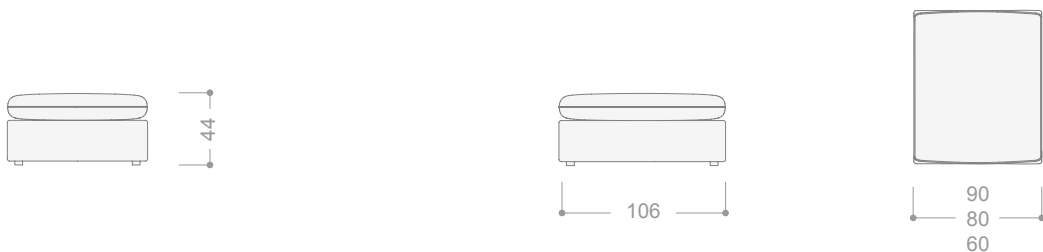

BASSA POSAPIÉS

CÓDIGO		SERIE 1	SERIE 2	SERIE 3	SERIE 4	SERIE 5	SERIE 6	SERIE 7
BASPT90	Posapiés terminal 90x106	529	568	591	612	652	688	729
BASPT80	Posapiés terminal 80x106	481	516	538	557	593	625	662
BASPT60	Posapiés terminal 60x106	401	430	448	464	494	521	552