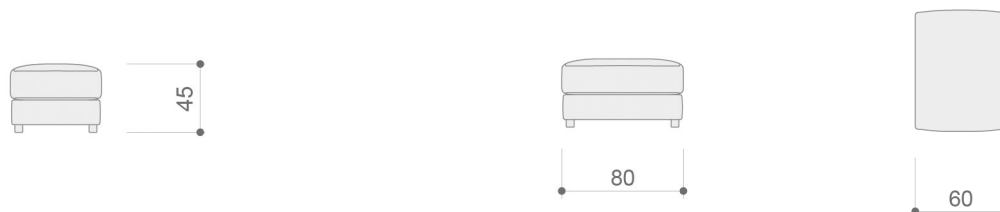

PLATEA PATA BAJA POSAPIÉS RECTANGULAR 80 X 60 cm

CÓDIGO

SERIE 1 SERIE 2 SERIE 3 SERIE 4 SERIE 5 SERIE 6 SERIE 7

PLAP8060	Posapiés rectangular (80x60)	324	334	345	357	374	390	413