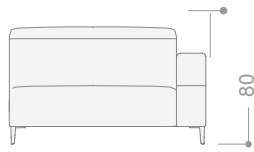

ASTERIA MÓDULO CON 1 BRAZO

CÓDIGO

SERIE 1   SERIE 2   SERIE 3   SERIE 4   SERIE 5   SERIE 6   SERIE 7

CÓDIGO		SERIE 1	SERIE 2	SERIE 3	SERIE 4	SERIE 5	SERIE 6	SERIE 7
ASTMXLD	Módulo XL (130 cm) brazo dcho.	1.554	1.589	1.624	1.660	1.712	1.765	1.835
ASTMXLI	Módulo XL (130 cm) brazo izqdo.	1.554	1.589	1.624	1.660	1.712	1.765	1.835
ASTMMED	Módulo mega (120 cm) brazo dcho.	1.508	1.544	1.579	1.614	1.667	1.719	1.790
ASTMMEI	Módulo mega (120 cm) brazo izqdo.	1.508	1.544	1.579	1.614	1.667	1.719	1.790
ASTMMAD	Módulo maxi (110 cm) brazo dcho.	1.472	1.505	1.538	1.572	1.622	1.672	1.740
ASTMMAI	Módulo maxi (110 cm) brazo izqdo.	1.472	1.505	1.538	1.572	1.622	1.672	1.740
ASTMGRD	Módulo grande (100 cm) brazo dcho.	1.426	1.459	1.491	1.524	1.572	1.621	1.686
ASTMGRI	Módulo grande (100 cm) brazo izqdo.	1.426	1.459	1.491	1.524	1.572	1.621	1.686
ASTMMDD	Módulo mediano (90 cm) brazo dcho.	1.352	1.385	1.418	1.452	1.503	1.553	1.620
ASTMMDI	Módulo mediano (90 cm) brazo izqdo.	1.352	1.385	1.418	1.452	1.503	1.553	1.620