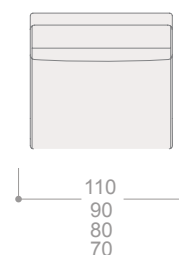

ALPHA MÓDULO SIN BRAZOS

CÓDIGO

SERIE 1 SERIE 2 SERIE 3 SERIE 4 SERIE 5 SERIE 6 SERIE 7

CÓDIGO		SERIE 1	SERIE 2	SERIE 3	SERIE 4	SERIE 5	SERIE 6	SERIE 7
APM110SB	Módulo XL (110 cm) sin brazos	608	635	663	691	733	774	821
ALPM90SB	Módulo maxi (90 cm) sin brazos	597	625	651	677	717	757	802
ALPM80SB	Módulo grande (80 cm) sin brazos	568	593	619	644	682	719	763
ALPM70SB	Módulo mediano (70 cm) sin brazos	546	570	595	619	654	691	732

CÓDIGO

PIEL D

APM110SB	Módulo XL (110 cm) sin brazos	1.374
ALPM90SB	Módulo maxi (90 cm) sin brazos	1.335
ALPM80SB	Módulo grande (80 cm) sin brazos	1.276
ALPM70SB	Módulo mediano (70 cm) sin brazos	1.214