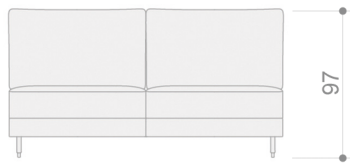

MEMPHIS SOFÁ SIN BRAZOS

CÓDIGO

SERIE 1 SERIE 2 SERIE 3 SERIE 4 SERIE 5 SERIE 6 SERIE 7

MEM35SB	Sofá 3,5 plazas (180 cm) sin brazos	773	825	877	929	1.008	1.086	1.152
MEM3SB	Sofá 3 plazas (160 cm) sin brazos	804	860	915	969	1.052	1.134	1.201
MEM25SB	Sofá 2,5 plazas (140 cm) sin brazos	732	785	840	896	978	1.061	1.125
MEM2SB	Sofá 2 plazas (120 cm) sin brazos	687	726	764	804	863	922	977

CÓDIGO

PIEL D

MEM35SB	Sofá 3,5 plazas (180 cm) sin brazos	2.312
MEM3SB	Sofá 3 plazas (160 cm) sin brazos	2.261
MEM25SB	Sofá 2,5 plazas (140 cm) sin brazos	2.235
MEM2SB	Sofá 2 plazas (120 cm) sin brazos	1.716