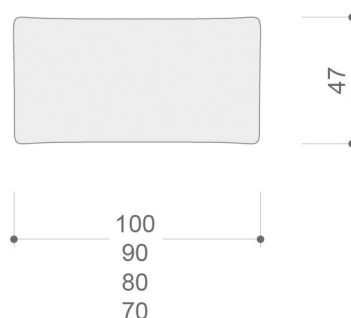

PLATEA PATA ALTA RESPALDO PLUMA BAJO

CÓDIGO

SERIE 1 SERIE 2 SERIE 3 SERIE 4 SERIE 5 SERIE 6 SERIE 7

CÓDIGO	DESCRIPCIÓN	SERIE 1	SERIE 2	SERIE 3	SERIE 4	SERIE 5	SERIE 6	SERIE 7
PLARB100	Respaldo pluma bajo (100x47)	105	137	119	127	138	148	164
PLARB90	Respaldo pluma bajo (90x47)	100	131	115	122	133	144	158
PLARB80	Respaldo pluma bajo (80x47)	97	126	112	119	130	140	155
PLARB70	Respaldo pluma bajo (70x47)	93	121	108	115	127	137	152