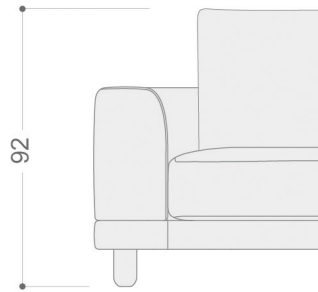

Respaldo alto