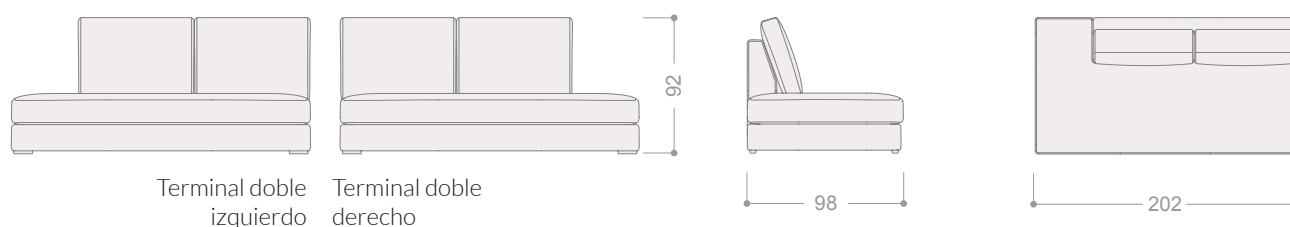

BERTINA LITTLE TERMINAL DOBLE

Medida respaldos del terminal grande: 80 cm

CÓDIGO

SERIE 1   SERIE 2   SERIE 3   SERIE 4   SERIE 5   SERIE 6   SERIE 7

BERLT2RGD	Terminal little doble grande (202 cm) derecho	980	1.035	1.091	1.147	1.231	1.315	1.393
BERLT2RGI	Terminal little doble grande (202 cm) izquierdo	980	1.035	1.091	1.147	1.231	1.315	1.393