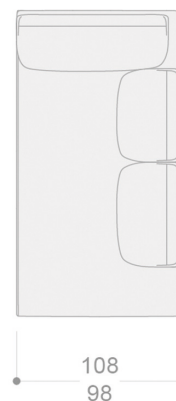

CÓDIGO

SERIE 1 SERIE 2 SERIE 3 SERIE 4 SERIE 5 SERIE 6 SERIE 7

MEMRTMD	Rincón terminal mediano (98 cm) derecho	1.040	1.114	1.190	1.266	1.380	1.493	1.582
MEMRTMI	Rincón terminal mediano (98 cm) izquierdo	1.040	1.114	1.190	1.266	1.380	1.493	1.582

CÓDIGO

PIEL D

MEMRTMD	Rincón terminal mediano (98 cm) derecho	2.931
MEMRTMI	Rincón terminal mediano (98 cm) izquierdo	2.931