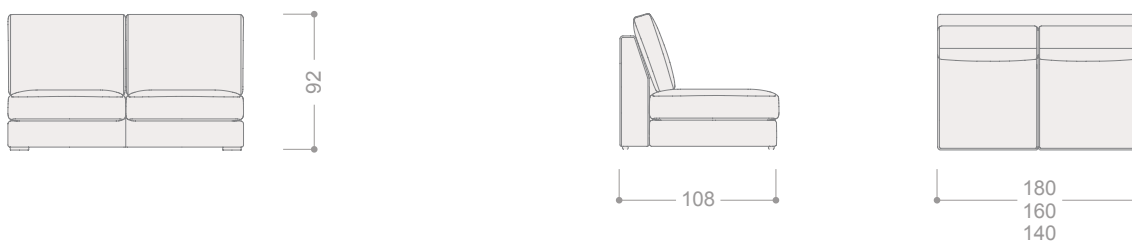

BERTINA SOFÁ SIN BRAZOS

CÓDIGO

SERIE 1 SERIE 2 SERIE 3 SERIE 4 SERIE 5 SERIE 6 SERIE 7

CÓDIGO	DESCRIPCIÓN	SERIE 1	SERIE 2	SERIE 3	SERIE 4	SERIE 5	SERIE 6	SERIE 7
BER35SB	Sofá 3,5 pl. (180 cm) sin brazos	943	1.000	1.058	1.115	1.201	1.287	1.364
BER3SB	Sofá 3 pl. (160 cm) sin brazos	918	975	1.033	1.090	1.176	1.262	1.339
BER25SB	Sofá 2,5 pl. (140 cm) sin brazos	843	900	957	1.013	1.098	1.183	1.255