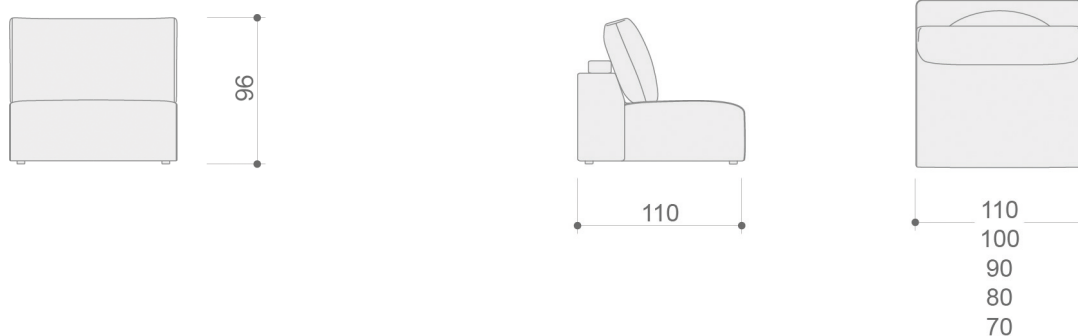

LINO MÓDULO SIN BRAZOS

CÓDIGO

SERIE 1 SERIE 2 SERIE 3 SERIE 4 SERIE 5 SERIE 6 SERIE 7

CÓDIGO	Descripción	SERIE 1	SERIE 2	SERIE 3	SERIE 4	SERIE 5	SERIE 6	SERIE 7
LINMXL	Módulo XL (110 cm) sin brazo	885	914	945	975	1.020	1.066	1.126
LINMME	Módulo mega (100 cm) sin brazo	839	869	899	929	975	1.020	1.081
LINMMA	Módulo maxi (90 cm) sin brazo	796	825	854	884	927	970	1.028
LINMGR	Módulo grande (80 cm) sin brazo	756	785	814	844	887	930	988
LINMMD	Módulo mediano (70 cm) sin brazo	661	684	707	728	763	796	840

CÓDIGO

PROMO PIEL A PIEL B PIEL C PIEL D

CÓDIGO	Descripción	PROMO	PIEL A	PIEL B	PIEL C	PIEL D
LINMXL	Módulo XL (110 cm) sin brazo	1.316	1.387	1.486	1.658	1.857
LINMME	Módulo mega (100 cm) sin brazo	1.245	1.315	1.412	1.580	1.775
LINMMA	Módulo maxi (90 cm) sin brazo	1.139	1.198	1.280	1.422	1.587
LINMGR	Módulo grande (80 cm) sin brazo	1.067	1.122	1.199	1.332	1.486
LINMMD	Módulo mediano (70 cm) sin brazo	1.047	1.101	1.176	1.306	1.456

LINO MOTOR CON DOMÓTICA

Añada este accesorio a cada módulo si desea un mecanismo motorizado mediante aplicación en el teléfono móvil.

CÓDIGO

LINM	Motor con domótica para deslizante	197