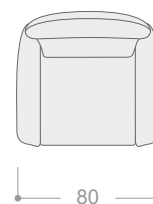

BUTACA RELAX TASSOS

CÓDIGO

SERIE 1   SERIE 2   SERIE 3   SERIE 4   SERIE 5   SERIE 6   SERIE 7

TAS	Butaca reclinable manual	1.024	1.045	1.068	1.090	1.124	1.158	1.227
TASM	Butaca reclinable eléctrica (2 motores)	1.316	1.340	1.364	1.389	1.426	1.463	1.551

CÓDIGO

PROMO   PIEL A   PIEL B   PIEL C   PIEL D

TAS	Butaca reclinable manual	1.305	1.356	1.426	1.547	1.686
TASM	Butaca reclinable eléctrica (2 motores)	1.604	1.656	1.730	1.854	2.000