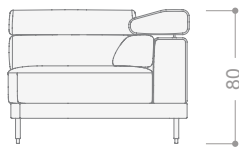

TUCSON RINCÓN ABIERTO

CÓDIGO

CÓDIGO		SERIE 1	SERIE 2	SERIE 3	SERIE 4	SERIE 5	SERIE 6	SERIE 7
TUCRA	Rincón abierto	798	841	883	926	990	1.053	1.116

CÓDIGO

CÓDIGO		PROMO	PIEL A	PIEL B	PIEL C	PIEL D
TUCRA	Rincón abierto	1.157	1.307	1.428	1.634	1.894