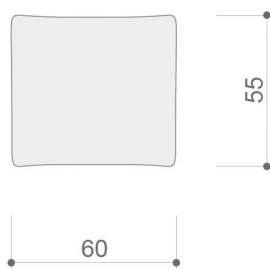

PLATEA PATA BAJA RESPALDO FINO MICROFIBRA

CÓDIGO

SERIE 1   SERIE 2   SERIE 3   SERIE 4   SERIE 5   SERIE 6   SERIE 7

PLARF8056	Respaldo fino microfibra (80 x 55 cm)	81	89	97	106	119	131	147
PLARF6056	Respaldo fino microfibra (60 x 55 cm)	60	68	76	84	96	107	123

* Se recomienda utilizar el respaldo cojín de microfibra 80 x 55 cm junto con el de 60 x 55 cm en cada módulo para conseguir el confort y la estética idóneas en este modelo.