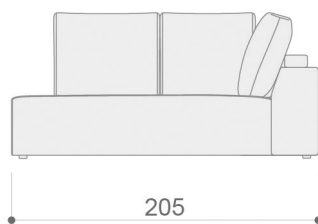

LINO RINCÓN TERMINAL

205

108

CÓDIGO

SERIE 1 SERIE 2 SERIE 3 SERIE 4 SERIE 5 SERIE 6 SERIE 7

LINRTD	Rincón terminal derecho	1.208	1.265	1.324	1.381	1.467	1.554	1.669
LINRTI	Rincón terminal izquierdo	1.208	1.265	1.324	1.381	1.467	1.554	1.669

CÓDIGO

PROMO PIEL A PIEL B PIEL C PIEL D

LINRTD	Rincón terminal derecho	1.998	2.124	2.301	2.605	2.958
LINRTI	Rincón terminal izquierdo	1.998	2.124	2.301	2.605	2.958

LINO RINCÓN ABIERTO

96

113

113

CÓDIGO

SERIE 1 SERIE 2 SERIE 3 SERIE 4 SERIE 5 SERIE 6 SERIE 7

LINRA	Rincón abierto	767	804	840	877	931	986	1.058

CÓDIGO

PROMO PIEL A PIEL B PIEL C PIEL D

LINR	Rincón abierto	1.342	1.430	1.552	1.762	2.006