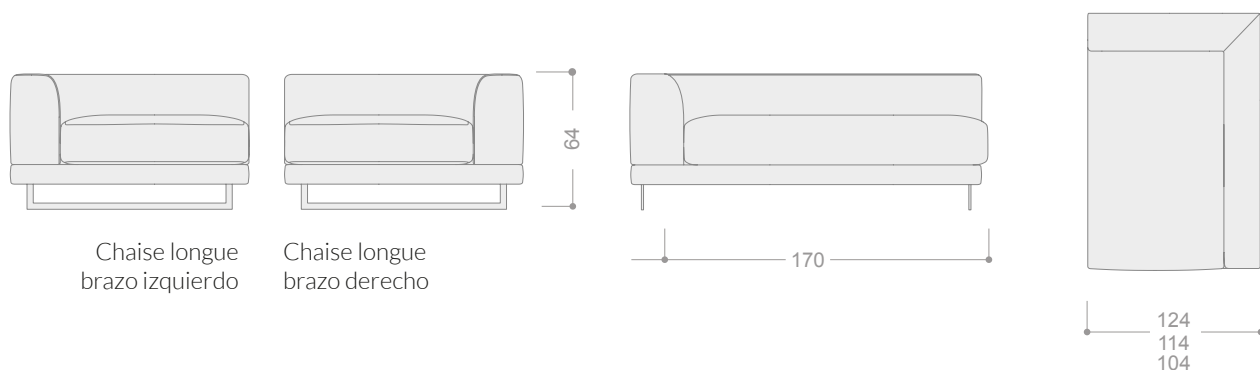

ÁGORA CHAISE LONGUE

CÓDIGO

		SERIE 1	SERIE 2	SERIE 3	SERIE 4	SERIE 5	SERIE 6	SERIE 7
AGOCMED	Chaise longue mega (124 cm) con brazo largo derecho	1.023	1.058	1.093	1.128	1.180	1.234	1.303
AGOCMEI	Chaise longue mega (124cm) con brazo largo izquierdo	1.023	1.058	1.093	1.128	1.180	1.234	1.303
AGOCMAD	Chaise longue maxi (114 cm) con brazo largo derecho	965	998	1.029	1.062	1.111	1.159	1.223
AGOCMAI	Chaise longue maxi (114cm) con brazo largo izquierdo	965	998	1.029	1.062	1.111	1.159	1.223
AGOCGRD	Chaise longue grande (104 cm) con brazo largo derecho	929	960	990	1.020	1.067	1.112	1.173
AGOCGRI	Chaise longue grande(104 cm) con brazo largo izquierdo	929	960	990	1.020	1.067	1.112	1.173