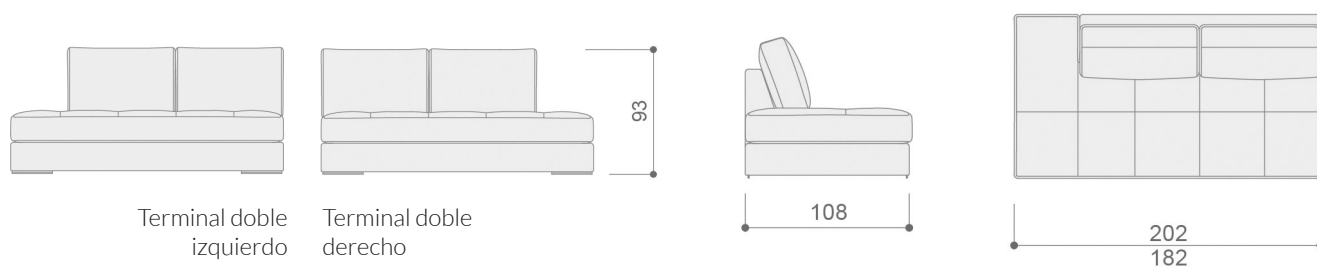

### CÓDIGO

SERIE 1    SERIE 2    SERIE 3    SERIE 4    SERIE 5    SERIE 6    SERIE 7

GIALT2RGD	Terminal doble grande (202 cm) derecho	1.006	1.053	1.101	1.149	1.221	1.293	1.388
GIALT2RGI	Terminal doble grande (202 cm) izquierdo	1.006	1.053	1.101	1.149	1.221	1.293	1.388
GIALT2RMDD	Terminal doble mediano (182 cm) derecho	922	967	1.012	1.058	1.127	1.195	1.287
GIALT2RMDI	Terminal doble mediano (182 cm) izquierdo	922	967	1.012	1.058	1.127	1.195	1.287