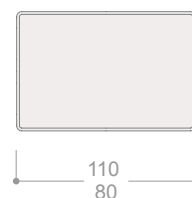

ALPHA POSAPIÉS

CÓDIGO

SERIE 1 SERIE 2 SERIE 3 SERIE 4 SERIE 5 SERIE 6 SERIE 7

ALPPXL	Posapiés XL (110 cm)	364	377	392	406	426	447	474
ALPPG	Posapiés grande (80 cm)	327	341	356	369	390	410	435

CÓDIGO

PIEL D

ALPPXL	Posapiés XL (110 x 60 cm)	706
ALPPG	Posapiés grande (80 x 60 cm)	675