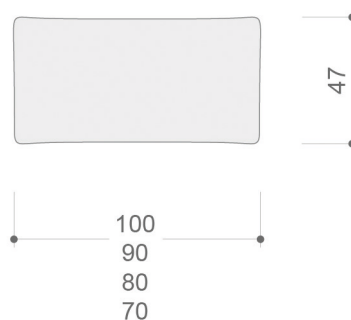

PLATEA PATA BAJA RESPALDO PLUMA BAJO

CÓDIGO

SERIE 1 SERIE 2 SERIE 3 SERIE 4 SERIE 5 SERIE 6 SERIE 7

CÓDIGO	Descripción	SERIE 1	SERIE 2	SERIE 3	SERIE 4	SERIE 5	SERIE 6	SERIE 7
PLARB100	Respaldo pluma bajo (100x47)	105	113	119	127	138	148	164
PLARB90	Respaldo pluma bajo (90x47)	100	108	115	122	133	144	158
PLARB80	Respaldo pluma bajo (80x47)	97	104	112	119	130	140	155
PLARB70	Respaldo pluma bajo (70x47)	93	100	108	115	127	137	152