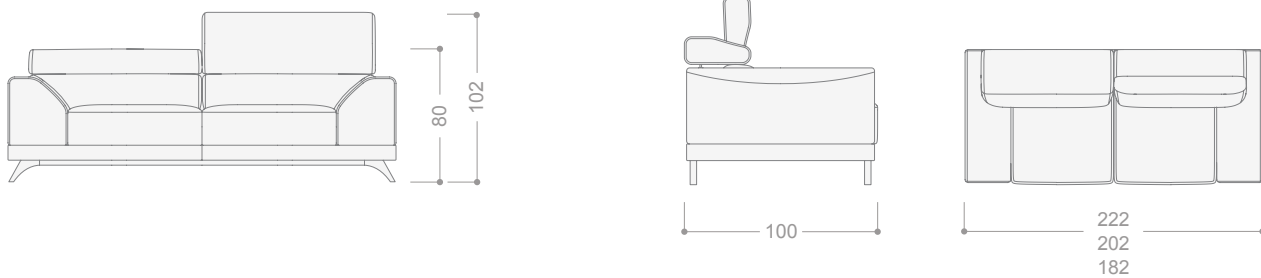

TUCSON SOFÁ CON 2 BRAZOS

CÓDIGO

SERIE 1 SERIE 2 SERIE 3 SERIE 4 SERIE 5 SERIE 6 SERIE 7

CÓDIGO		SERIE 1	SERIE 2	SERIE 3	SERIE 4	SERIE 5	SERIE 6	SERIE 7
TUC3	Sofá 3 plazas (222 cm)	1.462	1.545	1.625	1.708	1.831	1.953	2.071
TUC25	Sofá 2,5 plazas (202 cm)	1.359	1.436	1.513	1.591	1.707	1.823	1.932
TUC2	Sofá 2 plazas (182 cm)	1.300	1.373	1.446	1.518	1.628	1.737	1.841

CÓDIGO

PROMO PIEL A PIEL B PIEL C PIEL D

CÓDIGO		PROMO	PIEL A	PIEL B	PIEL C	PIEL D
TUC3	Sofá 3 plazas (222 cm)	2.226	2.558	2.802	3.221	3.729
TUC25	Sofá 2,5 plazas (202 cm)	2.115	2.400	2.631	3.026	3.500
TUC2	Sofá 2 plazas (182 cm)	2.010	2.280	2.496	2.868	3.314