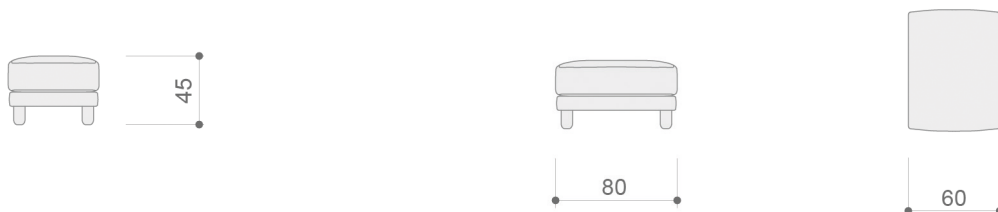

PLATEA PATA ALTA POSAPIÉS RECTANGULAR 80 X 60 cm

CÓDIGO

SERIE 1 SERIE 2 SERIE 3 SERIE 4 SERIE 5 SERIE 6 SERIE 7

CÓDIGO	Descripción	SERIE 1	SERIE 2	SERIE 3	SERIE 4	SERIE 5	SERIE 6	SERIE 7
PLAAP8060	Posapiés rectangular (80x60)	335	344	353	364	377	392	410