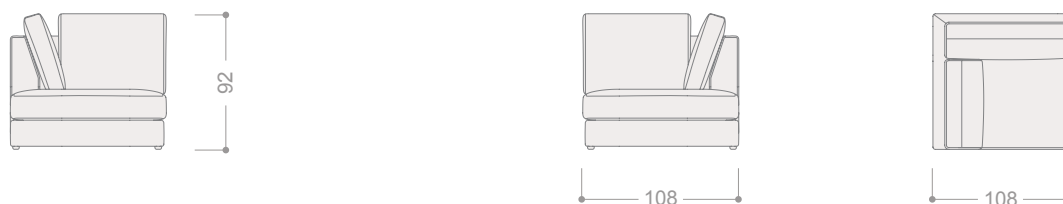

BERTINA RINCÓN

CÓDIGO

SERIE 1 SERIE 2 SERIE 3 SERIE 4 SERIE 5 SERIE 6 SERIE 7

CÓDIGO	DESCRIPCIÓN	SERIE 1	SERIE 2	SERIE 3	SERIE 4	SERIE 5	SERIE 6	SERIE 7
BERR	Rincón	688	736	785	834	907	979	1.037