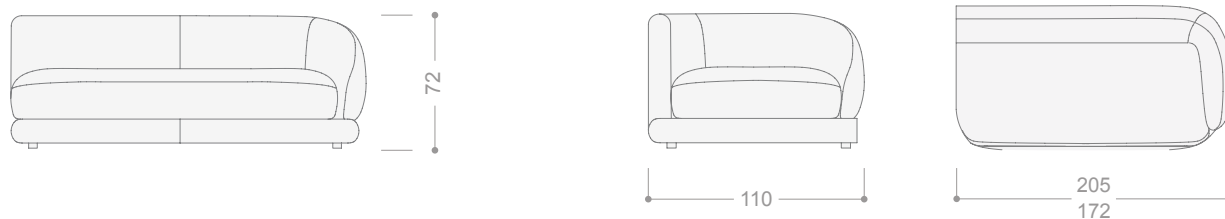

DANA SOFÁ CON 1 BRAZO

CÓDIGO

SERIE 1 SERIE 2 SERIE 3 SERIE 4 SERIE 5 SERIE 6 SERIE 7

CÓDIGO	DESCRIPCIÓN	SERIE 1	SERIE 2	SERIE 3	SERIE 4	SERIE 5	SERIE 6	SERIE 7
DAN205D	Sofá 205 brazo derecho 2 asientos	1.483	1.550	1.617	1.684	1.785	1.884	2.018
DAN205I	Sofá 205 brazo izquierdo 2 asientos	1.483	1.550	1.617	1.684	1.785	1.884	2.018
DAN175D	Sofá 172 brazo derecho 2 asientos	1.335	1.395	1.455	1.516	1.607	1.696	1.816
DAN175I	Sofá 175 brazo izquierdo 2 asientos	1.335	1.395	1.455	1.516	1.607	1.696	1.816
DAN205D1A	Sofá 205 brazo derecho 1 asiento	1.483	1.550	1.617	1.684	1.785	1.884	2.018
DAN205I1A	Sofá 205 brazo izquierdo 1 asiento	1.483	1.550	1.617	1.684	1.785	1.884	2.018
DAN1751AD	Sofá 172 brazo derecho 1 asiento	1.335	1.395	1.455	1.516	1.607	1.696	1.816
DAN1751AI	Sofá 175 brazo izquierdo 1 asiento	1.335	1.395	1.455	1.516	1.607	1.696	1.816

*El modelo Dana cuenta con diferentes tipos de respaldo. Ver página 124.