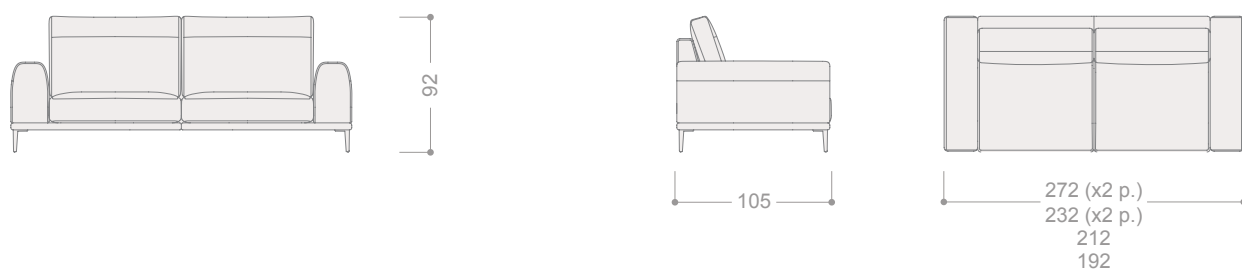

ALPHA SOFÁ CON 2 BRAZOS

CÓDIGO

SERIE 1   SERIE 2   SERIE 3   SERIE 4   SERIE 5   SERIE 6   SERIE 7

ALP4	Sofá 4 plazas (272 cm)*	1.556	1.628	1.700	1.772	1.879	1.987	2.106
ALP35	Sofá 3,5 plazas (232 cm)*	1.407	1.475	1.544	1.612	1.715	1.817	1.926
ALP3	Sofá 3 plazas (212 cm)	1.205	1.277	1.349	1.420	1.528	1.635	1.733
ALP25	Sofá 2,5 plazas (192 cm)	1.143	1.189	1.237	1.283	1.353	1.424	1.509

CÓDIGO

PIEL D

ALP4	Sofá 4 plazas (272 cm)*	3.531
ALP35	Sofá 3,5 plazas (232 cm)*	3.288
ALP3	Sofá 3 plazas (212 cm)	3.178
ALP25	Sofá 2,5 plazas (192 cm)	2.836

* Los sofás de 3,5 y 4 plazas se fabrican en dos módulos independientes.