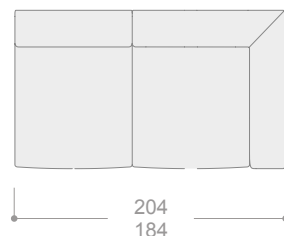

CÓDIGO

		SERIE 1	SERIE 2	SERIE 3	SERIE 4	SERIE 5	SERIE 6	SERIE 7
AGO35D	Sofá 3,5 pl. (204 cm) brazo dcho.	1.066	1.110	1.155	1.199	1.266	1.334	1.422
AGO35I	Sofá 3,5 pl. (204 cm) brazo izdo.	1.066	1.110	1.155	1.199	1.266	1.334	1.422
AGO3D	Sofá 3 pl. (184 cm) brazo dcho.	1.010	1.054	1.099	1.145	1.211	1.277	1.367
AGO3I	Sofá 3 pl. (184 cm) brazo izdo.	1.010	1.054	1.099	1.145	1.211	1.277	1.367
AGO35D1A	Sofá 3,5 pl. (204 cm) br dr. asi. 1 pieza	1.066	1.110	1.155	1.199	1.266	1.334	1.422
AGO35I1A	Sofá 3,5 pl. (204 cm) br iz. asi. 1 pieza	1.066	1.110	1.155	1.199	1.266	1.334	1.422
AGO3D1A	Sofá 3 pl. (184 cm) br dr. asi. 1 pieza	1.010	1.054	1.099	1.145	1.211	1.277	1.367
AGO3I1A	Sofá 3 pl. (184 cm) br iz. asi. 1 pieza	1.010	1.054	1.099	1.145	1.211	1.277	1.367

*El modelo Ágora cuenta con diferentes tipos de respaldo. Ver páginas 29 y 30.