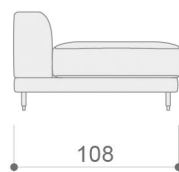

PLATEA PATA ALTA MÓDULO SIN BRAZO

CÓDIGO

		SERIE 1	SERIE 2	SERIE 3	SERIE 4	SERIE 5	SERIE 6	SERIE 7
PLAAMXL	Módulo XL (110 cm) sin brazo	614	636	657	678	710	742	784
PLAAMME	Módulo mega (100 cm) sin brazo	579	600	620	641	673	703	744
PLAAMMA	Módulo maxi (90 cm) sin brazo	547	563	580	597	622	648	675
PLAAMGR	Módulo grande (80 cm) sin brazo	515	532	549	565	591	616	646

* Los respaldos de estos módulos no están incluidos en el precio. Ver página 226 para elegir tipo de respaldo.