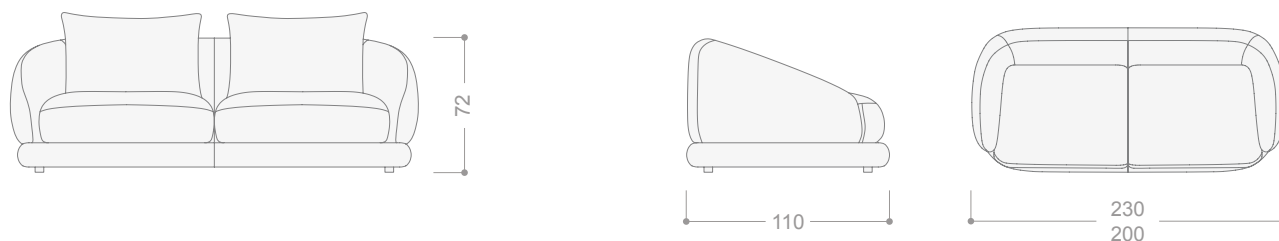

DANA SOFÁ CON 2 BRAZOS

CÓDIGO

		SERIE 1	SERIE 2	SERIE 3	SERIE 4	SERIE 5	SERIE 6	SERIE 7
DAN230	Sofá 230 con 2 asientos	1.602	1.674	1.747	1.818	1.928	2.034	2.179
DAN200	Sofá 200 con 2 asientos	1.483	1.550	1.617	1.684	1.785	1.884	2.018
DAN 2301A	Sofá 230 con 1 asiento	1.602	1.674	1.747	1.818	1.928	2.034	2.179
DAN2001A	Sofá 200 con 1 asiento	1.483	1.550	1.617	1.684	1.785	1.884	2.018

DAN260	Sofá de 2 módulos de 130 cm	1.904	1.964	2.026	2.086	2.178	2.270	2.390

*El código DAN260 se utiliza para pedir 2 módulos independientes de 130 cm cada uno para formar un sofá (ver dibujo en página 122).

*El modelo Dana cuenta con diferentes tipos de respaldo. Ver página 124.