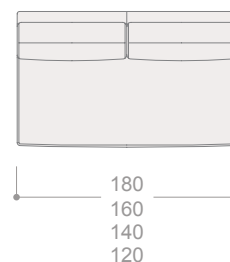

ALTANO SOFÁ SIN BRAZOS /ASIENTO EN 1 PIEZA

CÓDIGO

		SERIE 1	SERIE 2	SERIE 3	SERIE 4	SERIE 5	SERIE 6	SERIE 7
ALT351ASB	Sofá 3,5 plazas (180 cm) sin brazos	974	1.029	1.084	1.137	1.219	1.300	1.378
ALT31ASB	Sofá 3 plazas (160 cm) sin brazos	931	972	1.025	1.077	1.157	1.237	1.310
ALT251ASB	Sofá 2,5 plazas (140 cm) sin brazos	880	932	985	1.036	1.115	1.195	1.266
ALT21ASB	Sofá 2 plazas (120 cm) sin brazos	781	822	862	903	963	1.023	1.084