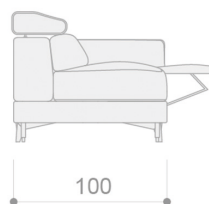

SIGMA MÓDULO RELAX CON 1 BRAZO KAPPA

100

133

123

113

103

93

CÓDIGO

SERIE 1 SERIE 2 SERIE 3 SERIE 4 SERIE 5 SERIE 6 SERIE 7

KAPMMERD	Módulo mega relax (133 cm) brazo derecho	1.007	1.045	1.084	1.123	1.181	1.238	1.312
KAPMMERI	Módulo mega relax (133 cm) brazo izquierdo	1.007	1.045	1.084	1.123	1.181	1.238	1.312
KAPMMARD	Módulo maxi relax (123cm) brazo derecho	955	995	1.035	1.074	1.133	1.192	1.264
KAPMMARI	Módulo maxi relax (123 cm) brazo izquierdo	955	995	1.035	1.074	1.133	1.192	1.264
KAPMGRRD	Módulo grande relax (113 cm) brazo derecho	920	956	993	1.029	1.084	1.139	1.207
KAPMGRRRI	Módulo grande relax (113 cm) brazo izquierdo	920	956	993	1.029	1.084	1.139	1.207
KAPMMDRD	Módulo mediano relax (103 cm) brazo derecho	884	919	953	988	1.041	1.094	1.160
KAPMMDRI	Módulo mediano relax (103 cm) brazo izquierdo	884	919	953	988	1.041	1.094	1.160
KAPMPQRD	Módulo pequeño relax (93 cm) brazo derecho	864	898	933	966	1.017	1.067	1.131
KAPMPQRI	Módulo pequeño relax (93 cm) brazo izquierdo	864	898	933	966	1.017	1.067	1.131

CÓDIGO

PROMO PIEL A PIEL B PIEL C PIEL D