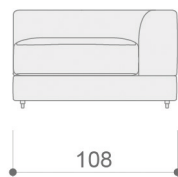

PLATEA PATA BAJA RINCÓN CERRADO

CÓDIGO

CÓDIGO		SERIE 1	SERIE 2	SERIE 3	SERIE 4	SERIE 5	SERIE 6	SERIE 7
PLAR	Rincón cerrado	645	670	695	720	758	796	846

* Los respaldos de estos módulos no están incluidos en el precio. Ver página 210 para elegir tipo de respaldo.