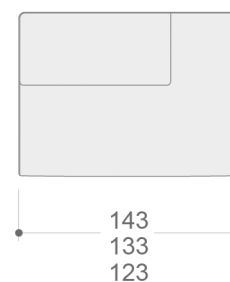

CÓDIGO

CÓDIGO		SERIE 1	SERIE 2	SERIE 3	SERIE 4	SERIE 5	SERIE 6	SERIE 7
BARTMED	Terminal mega (143 cm) dcho.	860	904	950	997	1.067	1.136	1.205
BARTMEI	Terminal mega (143 cm) izqdo.	860	904	950	997	1.067	1.136	1.205
BARTMAD	Terminal maxi (133 cm) dcho.	796	838	880	923	988	1.052	1.115
BARTMAI	Terminal maxi (133 cm) izqdo.	796	838	880	923	988	1.052	1.115
BARTGD	Terminal grande (123 cm) dcho.	790	832	876	916	979	1.043	1.106
BARTGI	Terminal grande (123 cm) izqdo.	790	832	876	916	979	1.043	1.106