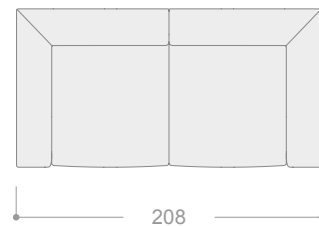

ÁGORA SOFÁ CON 2 BRAZOS

CÓDIGO

		SERIE 1	SERIE 2	SERIE 3	SERIE 4	SERIE 5	SERIE 6	SERIE 7
AGO3	Sofá (208 cm) 3 plazas	1.159	1.212	1.264	1.316	1.394	1.472	1.576
AGO31A	Sofá (208 cm) 3 pl. asi. 1 pieza	1.159	1.212	1.264	1.316	1.394	1.472	1.576