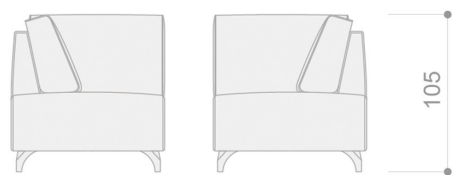

MISTRAL RINCÓN TERMINAL

Rincón terminal izquierdo

Rincón terminal derecho