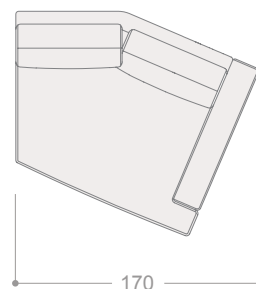

CÓDIGO

SERIE 1   SERIE 2   SERIE 3   SERIE 4   SERIE 5   SERIE 6   SERIE 7

ALTAD	Angular derecho	1.109	1.166	1.224	1.280	1.367	1.453	1.541
ALTAI	Angular izquierdo	1.109	1.166	1.224	1.280	1.367	1.453	1.541