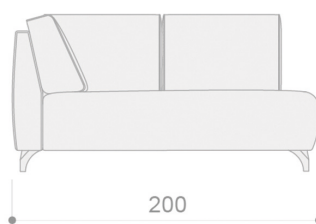

CÓDIGO

SERIE 1 SERIE 2 SERIE 3 SERIE 4 SERIE 5 SERIE 6 SERIE 7

MISRTD	Rincón Terminal derecho	1.078	1.138	1.196	1.256	1.345	1.433	1.519
MISRTI	Rincón Terminal izquierdo	1.078	1.138	1.196	1.256	1.345	1.433	1.519

CÓDIGO

PROMO PIEL A PIEL B PIEL C PIEL D

MISRTD	Rincón Terminal derecho	1.874	1.995	2.182	2.504	2.893
MISRTI	Rincón Terminal izquierdo	1.874	1.995	2.182	2.504	2.893