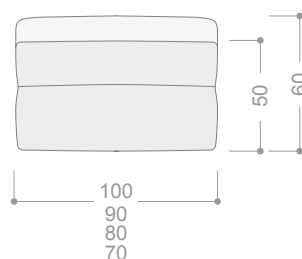

ÁGORA RESPALDO PLUMA ARTICULADO

CÓDIGO

SERIE 1   SERIE 2   SERIE 3   SERIE 4   SERIE 5   SERIE 6   SERIE 7

CÓDIGO	Descripción	SERIE 1	SERIE 2	SERIE 3	SERIE 4	SERIE 5	SERIE 6	SERIE 7
AGORA100	Respaldo relleno de pluma (100 cm) articulado multiposición	236	248	259	272	289	307	331
AGORA90	Respaldo relleno de pluma (90 cm) articulado multiposición	216	226	236	247	261	276	296
AGORA80	Respaldo relleno de pluma (80 cm) articulado multiposición	205	214	224	234	249	265	284
AGORA70	Respaldo relleno de pluma (70 cm) articulado multiposición	191	203	212	222	237	251	272