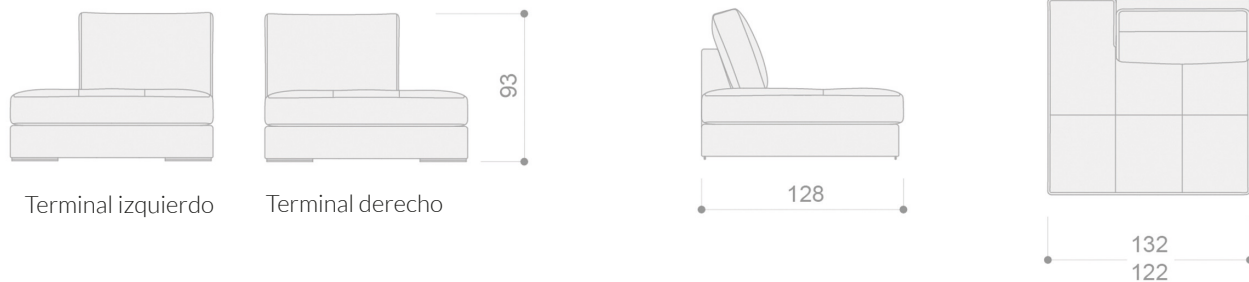

GIANT TERMINAL

CÓDIGO

SERIE 1   SERIE 2   SERIE 3   SERIE 4   SERIE 5   SERIE 6   SERIE 7

GIAT1RMED	Terminal mega (142 cm) derecho	879	925	972	1.019	1.089	1.158	1.227
GIAT1RMEI	Terminal mega (142 cm) izquierdo	879	925	972	1.019	1.089	1.158	1.227
GIAT1RMAD	Terminal maxi (132 cm) derecho	784	826	868	909	972	1.034	1.096
GIAT1RMAI	Terminal maxi (132 cm) izquierdo	784	826	868	909	972	1.034	1.096
GIAT1RGD	Terminal grande (122 cm) derecho	754	794	835	874	933	992	1.052
GIAT1RGI	Terminal grande (122 cm) izquierdo	754	794	835	874	933	992	1.052