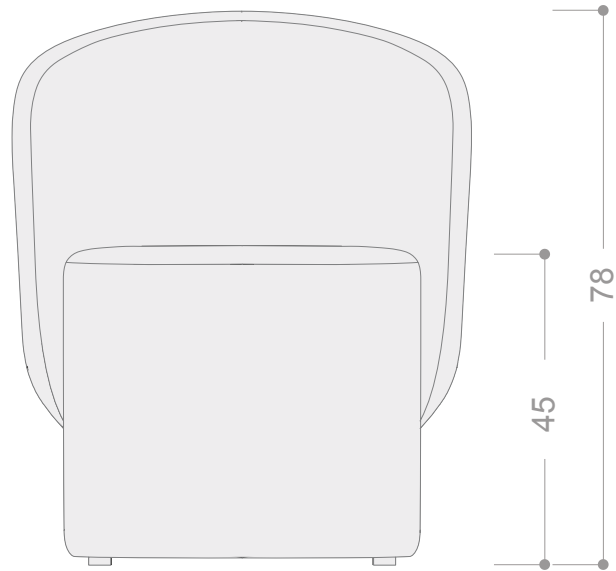

ACABADOS OPCIONALES BRUMA