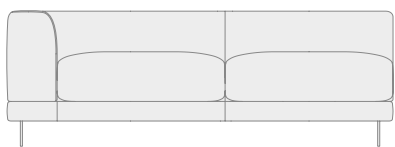

ÁGORA SOFÁ CON 1 BRAZO

Brazo izquierdo