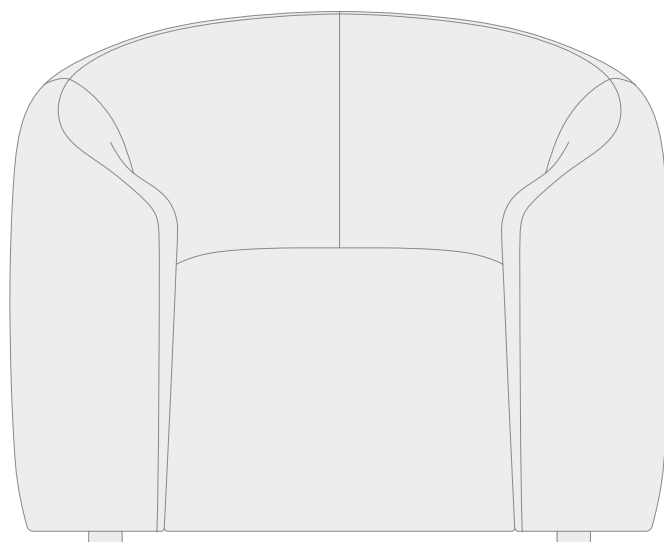

ACABADOS OPCIONALES BUTACA CORALINA

Este modelo no se fabricará en piel promo ni en piel A.
Sus formas redondeadas precisan de una piel fina y elástica .