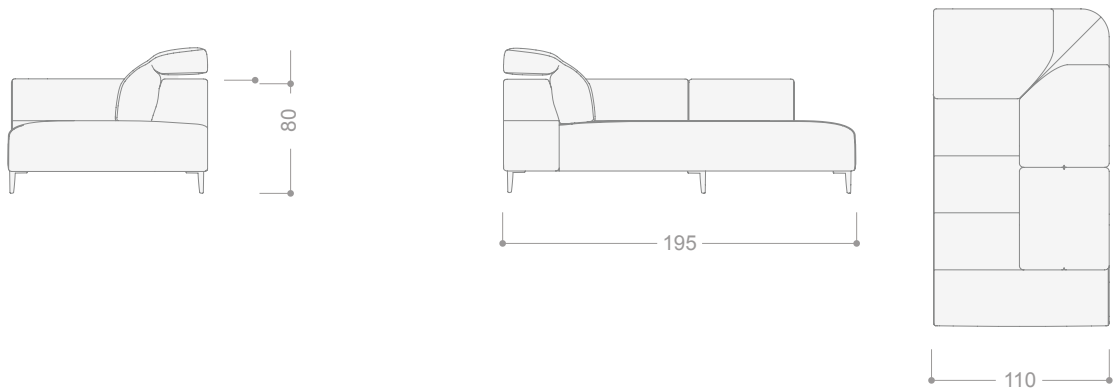

ASTERIA RINCÓN TERMINAL

CÓDIGO

		SERIE 1	SERIE 2	SERIE 3	SERIE 4	SERIE 5	SERIE 6	SERIE 7
ASTRTD	Asteria rincón terminal derecho	1.903	1.988	2.075	2.160	2.290	2.419	2.593
ASTRTI	Asteria rincón terminal izquierdo	1.903	1.988	2.075	2.160	2.290	2.419	2.593