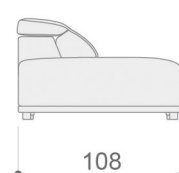

CÓDIGO

CÓDIGO		SERIE 1	SERIE 2	SERIE 3	SERIE 4	SERIE 5	SERIE 6	SERIE 7
BARTMED	Terminal mega (143 cm) dcho.	860	904	950	997	1.067	1.136	1.205
BARTMEI	Terminal mega (143 cm) izqdo.	860	904	950	997	1.067	1.136	1.205
BARTMAD	Terminal maxi (133 cm) dcho.	796	838	880	923	988	1.052	1.115
BARTMAI	Terminal maxi (133 cm) izqdo.	796	838	880	923	988	1.052	1.115
BARTGD	Terminal grande (123 cm) dcho.	790	832	876	916	979	1.043	1.106
BARTGI	Terminal grande (123 cm) izqdo.	790	832	876	916	979	1.043	1.106