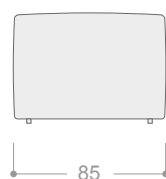

BUTACA CRONO

CÓDIGO

SERIE 1   SERIE 2   SERIE 3   SERIE 4   SERIE 5   SERIE 6   SERIE 7

CROS	Crono butaca	537	565	593	620	663	706	748

CÓDIGO

PROMO   PIEL A   PIEL B   PIEL C   PIEL D

CROS	Crono butaca	855	915	1.000	1.143	1.309