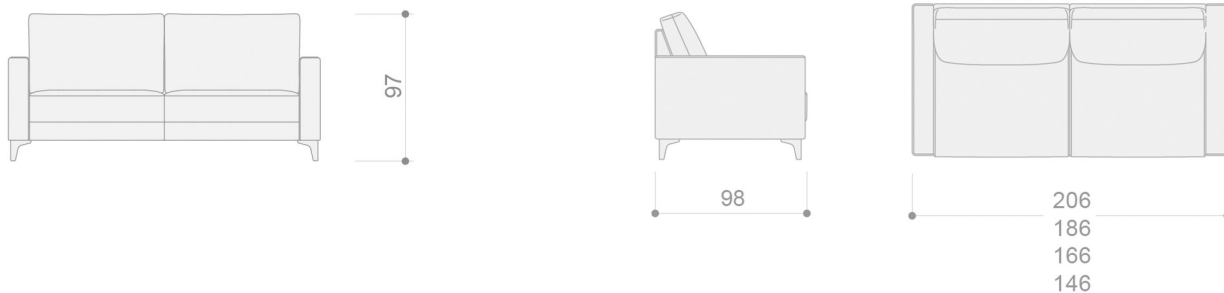

MEMPHIS SOFÁ CON 2 BRAZOS

CÓDIGO

SERIE 1 SERIE 2 SERIE 3 SERIE 4 SERIE 5 SERIE 6 SERIE 7

MEM35	Sofá 3,5 plazas (206 cm)	1.087	1.159	1.230	1.301	1.409	1.515	1.607
MEM3	Sofá 3 plazas (186 cm)	1.020	1.085	1.149	1.213	1.309	1.405	1.490
MEM25	Sofá 2,5 plazas (166 cm)	977	1.041	1.104	1.168	1.263	1.359	1.441
MEM2	Sofá 2 plazas (146 cm)	907	961	1.016	1.070	1.152	1.233	1.307

CÓDIGO

PIEL D

MEM35	Sofá 3,5 plazas (206 cm)	3.238
MEM3	Sofá 3 plazas (186 cm)	2.933
MEM25	Sofá 2,5 plazas (166 cm)	2.905
MEM2	Sofá 2 plazas (146 cm)	2.547