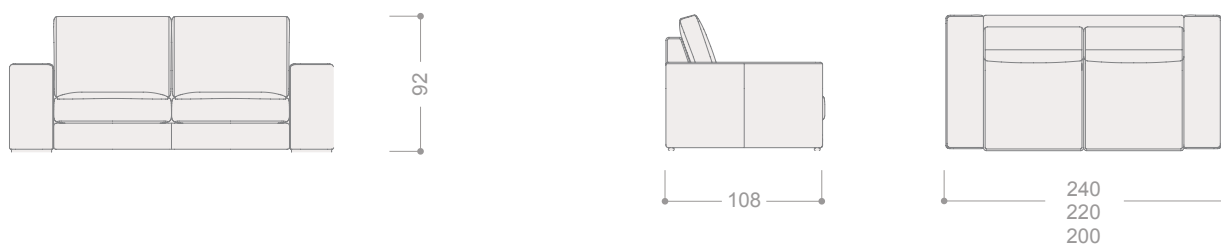

BERTINA SOFÁ CON 2 BRAZOS

CÓDIGO

		SERIE 1	SERIE 2	SERIE 3	SERIE 4	SERIE 5	SERIE 6	SERIE 7
BER35	Sofá 3,5 plazas (240 cm)	1.218	1.302	1.387	1.471	1.598	1.725	1.828
BER3	Sofá 3 plazas (220 cm)	1.138	1.216	1.293	1.370	1.487	1.602	1.699
BER25	Sofá 2,5 plazas (200 cm)	1.109	1.187	1.263	1.340	1.456	1.572	1.666