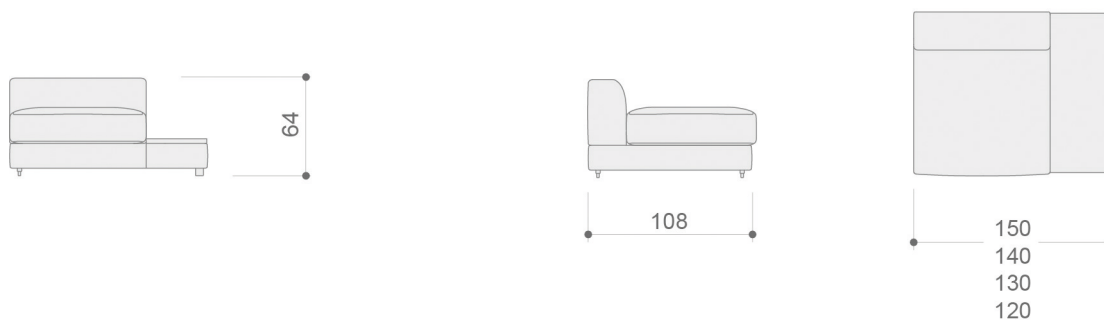

PLATEA PATA BAJA MÓDULO CON MESA

CÓDIGO

SERIE 1 SERIE 2 SERIE 3 SERIE 4 SERIE 5 SERIE 6 SERIE 7

CÓDIGO		SERIE 1	SERIE 2	SERIE 3	SERIE 4	SERIE 5	SERIE 6	SERIE 7
PLAMXLM40	Módulo XL (150 cm) con mesa de 40 derecha	902	923	946	968	1.002	1.035	1.081
PLAMXLM40I	Módulo XL (150 cm) con mesa de 40 izquierda	902	923	946	968	1.002	1.035	1.081
PLAMMEM40	Módulo mega (140 cm) con mesa de 40 derecha	884	902	921	941	969	998	1.035
PLAMMEM40I	Módulo mega (140 cm) con mesa de 40 izquierda	884	902	921	941	969	998	1.035
PLAMMAM40	Módulo maxi (130 cm) con mesa de 40 derecha	839	858	877	896	925	953	991
PLAMMAM40I	Módulo maxi (130 cm) con mesa de 40 izquierda	839	858	877	896	925	953	991
PLAMGRM40	Módulo grande (120 cm) con mesa de 40 derecha	816	833	852	870	896	923	959
PLAMGRM40I	Módulo grande (120 cm) con mesa de 40 izquierda	816	833	852	870	896	923	959

* Los respaldos de estos módulos no están incluidos en el precio. Ver página 210 para elegir tipo de respaldo.