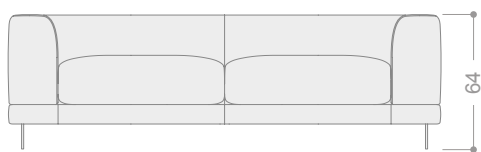

ÁGORA SOFÁ CON 2 BRAZOS

CÓDIGO

		SERIE 1	SERIE 2	SERIE 3	SERIE 4	SERIE 5	SERIE 6	SERIE 7
AGO3	Sofá (208 cm) 3 plazas	1.159	1.212	1.264	1.316	1.394	1.472	1.576
AGO31A	Sofá (208 cm) 3 pl. asi. 1 pieza	1.159	1.212	1.264	1.316	1.394	1.472	1.576