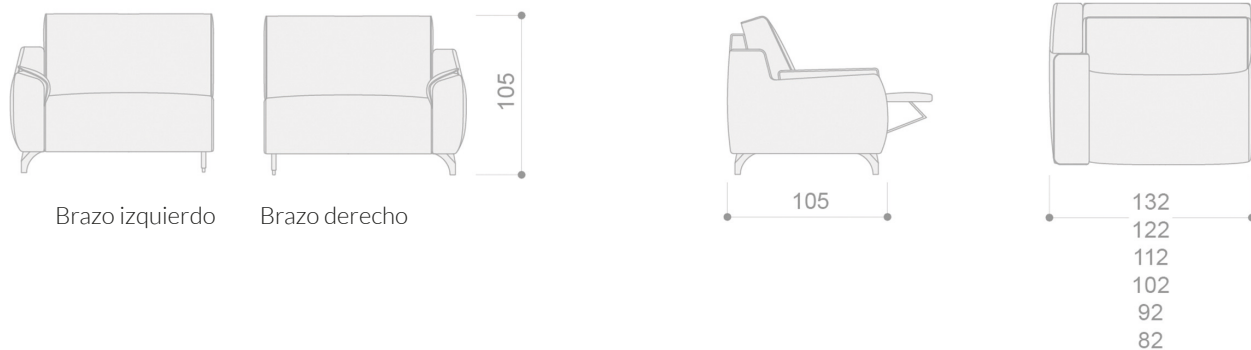

MISTRAL MÓDULO RELAX CON 1 BRAZO

CÓDIGO

SERIE 1 SERIE 2 SERIE 3 SERIE 4 SERIE 5 SERIE 6 SERIE 7

MISMCLRBD	Módulo XL relax (132 cm) dcho.	1.068	1.108	1.149	1.190	1.252	1.312	1.391
MISMCLRBI	Módulo XL relax (132 cm) izqdo.	1.068	1.108	1.149	1.190	1.252	1.312	1.391
MISMLRBD	Módulo mega relax (122 cm) dcho.	1.019	1.060	1.101	1.143	1.205	1.268	1.344
MISMLRBI	Módulo mega relax (122 cm) izqdo.	1.019	1.060	1.101	1.143	1.205	1.268	1.344
MISMMARBD	Módulo maxi relax (112 cm) dcho.	1.000	1.036	1.073	1.109	1.164	1.219	1.292
MISMMARBI	Módulo maxi relax (112 cm) izqdo.	1.000	1.036	1.073	1.109	1.164	1.219	1.292
MISMGRBD	Módulo grande relax (102 cm) dcho.	968	1.002	1.036	1.070	1.122	1.173	1.243
MISMGRBI	Módulo grande relax (102 cm) izqdo.	968	1.002	1.036	1.070	1.122	1.173	1.243
MISMMDRBD	Módulo mediano relax (92 cm) dcho.	929	963	998	1.032	1.083	1.134	1.202
MISMMDRBI	Módulo mediano relax (92 cm) izqdo.	929	963	998	1.032	1.083	1.134	1.202
MISMPQRBD	Módulo pequeño relax (82 cm) dcho.	870	902	934	966	1.015	1.062	1.126
MISMPQRBI	Módulo pequeño relax (82 cm) izqdo.	870	902	934	966	1.015	1.062	1.126

CÓDIGO

PROMO PIEL A PIEL B PIEL C PIEL D

MISMCLRBD	Módulo XL relax (132 cm) dcho.	1.685	1.789	1.934	2.181	2.470
MISMCLRBI	Módulo XL relax (132 cm) izqdo.	1.685	1.789	1.934	2.181	2.470
MISMLRBD	Módulo mega relax (122 cm) dcho.	1.621	1.720	1.859	2.096	2.373
MISMLRBI	Módulo mega relax (122 cm) izqdo.	1.621	1.720	1.859	2.096	2.373
MISMMARBD	Módulo maxi relax (112 cm) dcho.	1.565	1.660	1.792	2.019	2.284
MISMMARBI	Módulo maxi relax (112 cm) izqdo.	1.565	1.660	1.792	2.019	2.284
MISMGRBD	Módulo grande relax (102 cm) dcho.	1.493	1.580	1.700	1.905	2.145
MISMGRBI	Módulo grande relax (102 cm) izqdo.	1.493	1.580	1.700	1.905	2.145
MISMMDRBD	Módulo mediano relax (92 cm) dcho.	1.430	1.511	1.625	1.819	2.048
MISMMDRBI	Módulo mediano relax (92 cm) izqdo.	1.430	1.511	1.625	1.819	2.048
MISMPQRBD	Módulo pequeño relax (82 cm) dcho.	1.306	1.382	1.491	1.675	1.891
MISMPQRBI	Módulo pequeño relax (82 cm) izqdo.	1.306	1.382	1.491	1.675	1.891