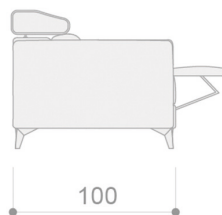

SIGMA BUTACA RELAX (con brazo Sigma)

CÓDIGO		SERIE 1	SERIE 2	SERIE 3	SERIE 4	SERIE 5	SERIE 6	SERIE 7
SIG1R	Butaca relax	958	991	1.025	1.059	1.109	1.161	1.230

CÓDIGO		PROMO	PIEL A	PIEL B	PIEL C	PIEL D
SIG1R	Butaca relax	1.277	1.419	1.520	1.693	1.938