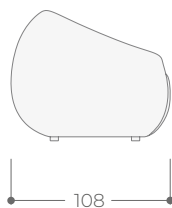

CORAL BUTACA GIRATORIA

CÓDIGO

SERIE 1 SERIE 2 SERIE 3 SERIE 4 SERIE 5 SERIE 6 SERIE 7

CORS	Coral butaca base giratoria	890	921	949	978	1.021	1.065	1.122

CÓDIGO

PIEL D

CORS	Coral butaca base giratoria	1.712

Este modelo solo se fabrica en piel D.
Sus formas redondeadas precisan de una piel fina y elástica que se adapte.