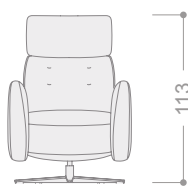

BUTACA RELAX EROS

CÓDIGO

SERIE 1   SERIE 2   SERIE 3   SERIE 4   SERIE 5   SERIE 6   SERIE 7

ERO	Butaca reclinable manual	1.039	1.064	1.115	1.153	1.190	1.261	1.261
EROM	Butaca reclinable eléctrica (2 motores)	1.346	1.370	1.395	1.419	1.456	1.493	1.582

CÓDIGO

PROMO   PIEL A   PIEL B   PIEL C   PIEL D

ERO	Butaca reclinable manual	1.337	1.390	1.465	1.593	1.743
EROM	Butaca reclinable eléctrica (2 motores)	1.635	1.687	1.761	1.886	2.032