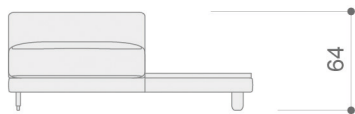

PLATEA PATA ALTA MÓDULO CON CON MESA CURVA

CÓDIGO

SERIE 1 SERIE 2 SERIE 3 SERIE 4 SERIE 5 SERIE 6 SERIE 7

CÓDIGO		SERIE 1	SERIE 2	SERIE 3	SERIE 4	SERIE 5	SERIE 6	SERIE 7
PLAAMXLM70	Módulo XL (180 cm) con mesa de 70 curva derecha	1.032	1.056	1.078	1.102	1.138	1.173	1.220
PLAAMXLM70I	Módulo XL (180 cm) con mesa de 70 curva izquierda	1.032	1.056	1.078	1.102	1.138	1.173	1.220
PLAAMMEM70	Módulo mega (170 cm) con mesa de 70 curva derecha	998	1.019	1.041	1.061	1.093	1.125	1.167
PLAAMMEM70I	Módulo mega (170 cm) con mesa de 70 curva izquierda	998	1.019	1.041	1.061	1.093	1.125	1.167
PLAAMMAM70	Módulo maxi (160 cm) con mesa de 70 curva derecha	953	972	992	1.012	1.041	1.070	1.104
PLAAMMAM70I	Módulo maxi (160 cm) con mesa de 70 curva izquierda	953	972	992	1.012	1.041	1.070	1.104
PLAAMGRM70	Módulo grande (150 cm) con mesa de 70 curva derecha	930	947	964	983	1.008	1.034	1.069
PLAAMGRM70I	Módulo grande (150 cm) con mesa de 70 curva izquierda	930	947	964	983	1.008	1.034	1.069

* Los respaldos de estos módulos no están incluidos en el precio. Ver página 226 para elegir tipo de respaldo.