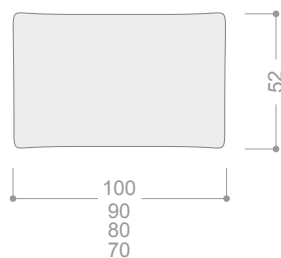

ÁGORA RESPALDO PLUMA CON RULO

CÓDIGO

SERIE 1   SERIE 2   SERIE 3   SERIE 4   SERIE 5   SERIE 6   SERIE 7

CÓDIGO	Descripción	SERIE 1	SERIE 2	SERIE 3	SERIE 4	SERIE 5	SERIE 6	SERIE 7
AGORR100	Respaldo relleno de pluma (100x52cm) con rulo trasero	128	138	148	160	174	191	212
AGORR90	Respaldo relleno de pluma (90x52cm) con rulo trasero	120	129	140	151	166	182	204
AGORR80	Respaldo relleno de pluma (80x52cm) con rulo trasero	117	126	137	147	163	179	200
AGORR70	Respaldo relleno de pluma (70x52cm) con rulo trasero	111	122	133	144	160	174	196