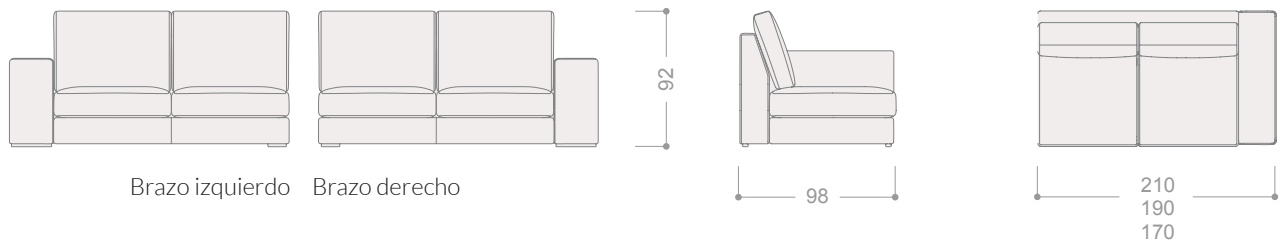

BERTINA LITTLE SOFÁ CON 1 BRAZO

CÓDIGO

		SERIE 1	SERIE 2	SERIE 3	SERIE 4	SERIE 5	SERIE 6	SERIE 7
BERL35BD	Sofá 3,5 plazas (210 cm) brazo dcho.	1.050	1.118	1.187	1.255	1.358	1.460	1.547
BERL35BI	Sofá 3,5 plazas (210 cm) brazo izqdo.	1.050	1.118	1.187	1.255	1.358	1.460	1.547
BERL3BD	Sofá 3 plazas (190 cm) brazo dcho.	1.008	1.071	1.136	1.200	1.297	1.393	1.477
BERL3BI	Sofá 3 plazas (190 cm) brazo izqdo.	1.008	1.071	1.136	1.200	1.297	1.393	1.477
BERL25BD	Sofá 2,5 plazas (170 cm) brazo dcho.	936	1.000	1.063	1.127	1.222	1.318	1.397
BERL25BI	Sofá 2,5 plazas (170 cm) brazo izqdo.	936	1.000	1.063	1.127	1.222	1.318	1.397