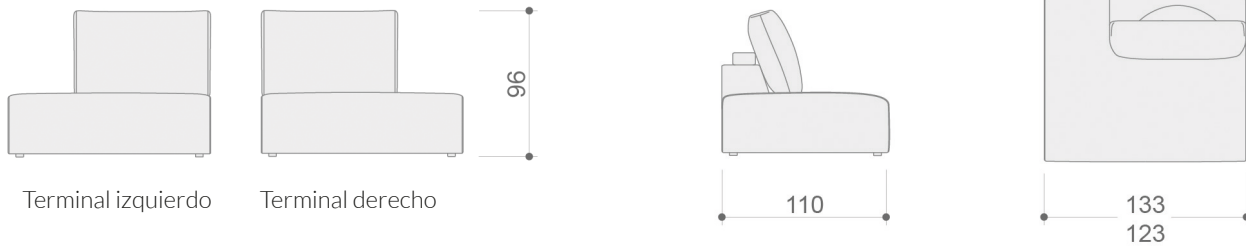

LINO TERMINAL

CÓDIGO

SERIE 1 SERIE 2 SERIE 3 SERIE 4 SERIE 5 SERIE 6 SERIE 7

CÓDIGO	DESCRIPCIÓN	SERIE 1	SERIE 2	SERIE 3	SERIE 4	SERIE 5	SERIE 6	SERIE 7
LINTMAD	Terminal maxi (133 cm) dcho.	717	751	784	818	866	917	984
LINTMAI	Terminal maxi (133 cm) izdo.	717	751	784	818	866	917	984
LINTGRD	Terminal grande (123 cm) dcho.	691	723	755	788	836	884	949
LINTGRI	Terminal grande (123 cm) izdo.	691	723	755	788	836	884	949

CÓDIGO

PROMO PIEL A PIEL B PIEL C PIEL D

CÓDIGO	DESCRIPCIÓN	PROMO	PIEL A	PIEL B	PIEL C	PIEL D
LINTMAD	Terminal maxi (133 cm) dcho.	1.242	1.323	1.435	1.629	1.854
LINTMAI	Terminal maxi (133 cm) izdo.	1.242	1.323	1.435	1.629	1.854
LINTGRD	Terminal grande (123 cm) dcho.	1.200	1.278	1.385	1.572	1.789
LINTGRI	Terminal grande (123 cm) izdo.	1.200	1.278	1.385	1.572	1.789