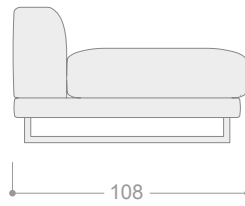

ÁGORA MÓDULO SIN BRAZOS

CÓDIGO

SERIE 1 SERIE 2 SERIE 3 SERIE 4 SERIE 5 SERIE 6 SERIE 7

CÓDIGO		SERIE 1	SERIE 2	SERIE 3	SERIE 4	SERIE 5	SERIE 6	SERIE 7
AGOMXL	Módulo XL (110 cm) sin brazos	644	666	687	709	741	773	818
AGOMME	Módulo mega (100 cm) sin brazos	606	626	647	666	695	726	767
AGOMMA	Módulo maxi (90 cm) sin brazos	573	591	609	626	652	678	715
AGOMGR	Módulo grande (80 cm) sin brazos	542	559	575	592	618	644	678