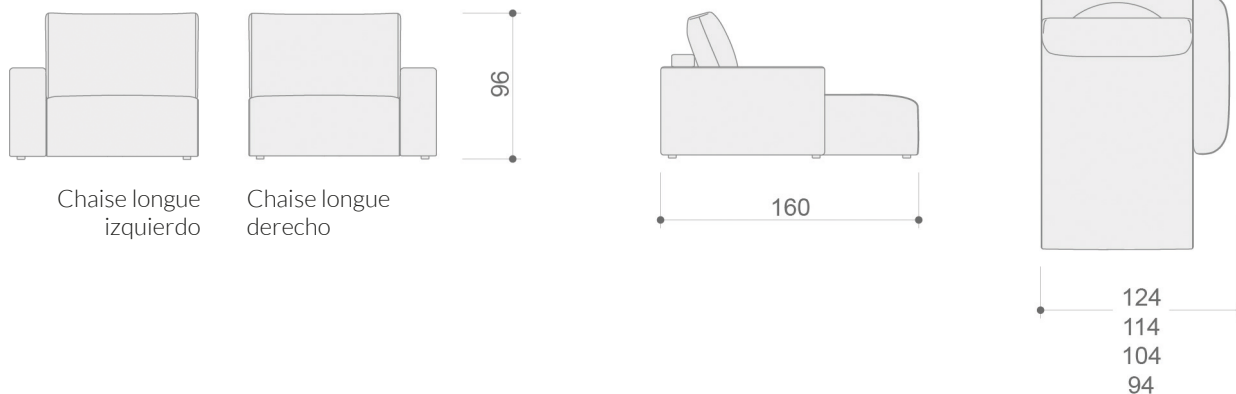

LINO CHAISE LONGUE

CÓDIGO

SERIE 1 SERIE 2 SERIE 3 SERIE 4 SERIE 5 SERIE 6 SERIE 7

LINCMED	Chaise longue mega (124 cm) dcho.	838	880	922	963	1.026	1.088	1.171
LINCMEI	Chaise longue mega (124 cm) izqdo.	838	880	922	963	1.026	1.088	1.171
LINCMAD	Chaise longue maxi (114 cm) dcho.	795	833	872	909	967	1.025	1.100
LINCMAI	Chaise longue maxi (114 cm) izqdo.	795	833	872	909	967	1.025	1.100
LINCGRD	Chaise longue grande (104 cm) dcho.	769	805	841	879	935	990	1.064
LINCGRI	Chaise longue grande (104 cm) izqdo.	769	805	841	879	935	990	1.064
LINCMDD	Chaise longue mediano (94 cm) dcho.	709	742	775	806	857	906	972
LINCMDI	Chaise longue mediano (94 cm) izqdo.	709	742	775	806	857	906	972

CÓDIGO

PROMO PIEL A PIEL B PIEL C PIEL D

LINCMED	Chaise longue mega (124 cm) dcho.	1.485	1.586	1.724	1.966	2.247
LINCMEI	Chaise longue mega (124 cm) izqdo.	1.485	1.586	1.724	1.966	2.247
LINCMAD	Chaise longue maxi (114 cm) dcho.	1.398	1.493	1.628	1.859	2.126
LINCMAI	Chaise longue maxi (114 cm) izqdo.	1.398	1.493	1.628	1.859	2.126
LINCGRD	Chaise longue grande (104 cm) dcho.	1.272	1.352	1.465	1.658	1.883
LINCGRI	Chaise longue grande (104 cm) izqdo.	1.272	1.352	1.465	1.658	1.883
LINCMDD	Chaise longue mediano (94 cm) dcho.	1.233	1.311	1.422	1.612	1.833
LINCMDI	Chaise longue mediano (94 cm) izqdo.	1.233	1.311	1.422	1.612	1.833