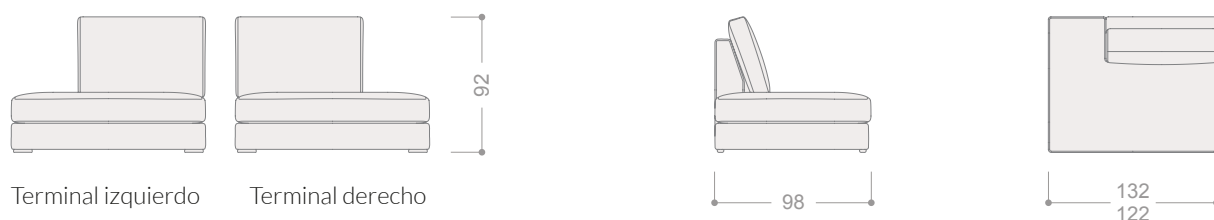

BERTINA LITTLE TERMINAL

Medida respaldos del terminal grande: 80 cm / Medida respaldos del terminal maxi 90 cm

CÓDIGO

SERIE 1   SERIE 2   SERIE 3   SERIE 4   SERIE 5   SERIE 6   SERIE 7

BERLT1RMAD	Terminal little maxi (132 cm) derecho	681	718	755	792	847	903	957
BERLT1RMAI	Terminal little maxi (132 cm) izquierdo	681	718	755	792	847	903	957
BERLT1RGD	Terminal little grande (122 cm) derecho	658	693	728	762	814	866	919
BERLT1RGI	Terminal little grande (122 cm) izquierdo	658	693	728	762	814	866	919