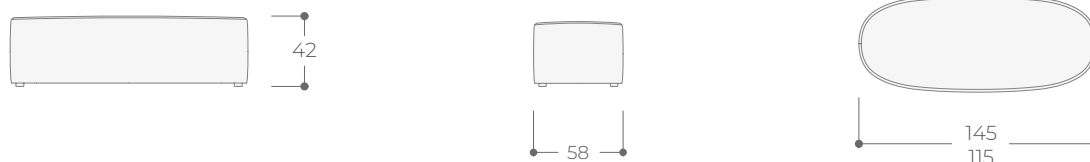

CORAL POSAPIÉS

CÓDIGO

SERIE 1 SERIE 2 SERIE 3 SERIE 4 SERIE 5 SERIE 6 SERIE 7

CÓDIGO	Descripción	SERIE 1	SERIE 2	SERIE 3	SERIE 4	SERIE 5	SERIE 6	SERIE 7
CORP145	Posapies ovalado grande 145 cm	435	453	470	488	515	542	577
CORP115	Posapies ovalado mediano 115 cm	408	419	431	443	460	478	501

CÓDIGO

PIEL D

CÓDIGO	Descripción	PIEL D
CORP145	Posapies ovalado grande 145 cm	960
CORP115	Posapies ovalado mediano 115 cm	762