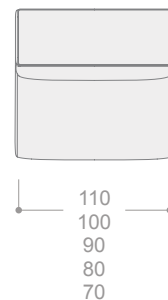

TUNDRA MÓDULO RELAX CABEZAL MOTOR SIN BRAZO

CÓDIGO

SERIE 1 SERIE 2 SERIE 3 SERIE 4 SERIE 5 SERIE 6 SERIE 7

CÓDIGO		SERIE 1	SERIE 2	SERIE 3	SERIE 4	SERIE 5	SERIE 6	SERIE 7
TUNMXLRE	Módulo XL relax cabezal motor (110 cm) sin brazo	1.120	1.154	1.190	1.223	1.275	1.327	1.407
TUNMMERE	Módulo mega relax cabezal motor (100 cm) sin brazo	1.071	1.104	1.138	1.171	1.220	1.271	1.346
TUNMMARE	Módulo maxi relax cabezal motor (90 cm) sin brazo	1.032	1.064	1.097	1.129	1.177	1.225	1.299
TUNMGRRE	Módulo grande relax cabezal motor (80 cm) sin brazo	990	1.021	1.053	1.085	1.132	1.180	1.251
TUNMMDRE	Módulo mediano relax cabezal motor (70 cm) sin brazo	988	1.017	1.048	1.076	1.122	1.168	1.237

CÓDIGO

PROMO PIEL A PIEL B PIEL C PIEL D

CÓDIGO		PROMO	PIEL A	PIEL B	PIEL C	PIEL D
TUNMXLRE	Módulo XL relax cabezal motor (110 cm) sin brazo	1.524	1.600	1.706	1.888	2.101
TUNMMERE	Módulo mega relax cabezal motor (100 cm) sin brazo	1.455	1.529	1.630	1.803	2.006
TUNMMARE	Módulo maxi relax cabezal motor (90 cm) sin brazo	1.408	1.478	1.578	1.747	1.946
TUNMGRRE	Módulo grande relax cabezal motor (80 cm) sin brazo	1.359	1.428	1.525	1.691	1.884
TUNMMDRE	Módulo mediano relax cabezal motor (70 cm) sin brazo	1.341	1.405	1.497	1.657	1.841