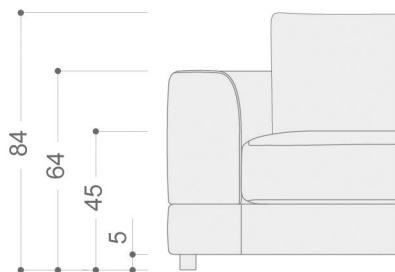

Respaldo bajo