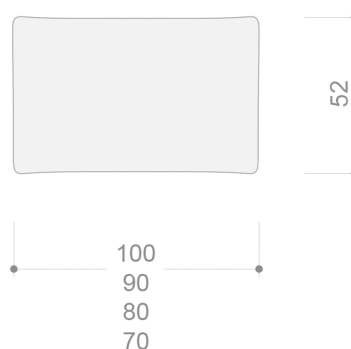

PLATEA PATA BAJA RESPALDO PLUMA RULO

CÓDIGO

SERIE 1 SERIE 2 SERIE 3 SERIE 4 SERIE 5 SERIE 6 SERIE 7

CÓDIGO	Descripción	SERIE 1	SERIE 2	SERIE 3	SERIE 4	SERIE 5	SERIE 6	SERIE 7
PLARR100	Respaldo pluma rulo (100x52)	122	131	141	152	166	182	202
PLARR90	Respaldo pluma rulo (90x52)	114	123	133	144	158	173	194
PLARR80	Respaldo pluma rulo (80x52)	111	120	130	140	155	170	190
PLARR70	Respaldo pluma rulo (70x52)	106	116	127	137	152	166	187