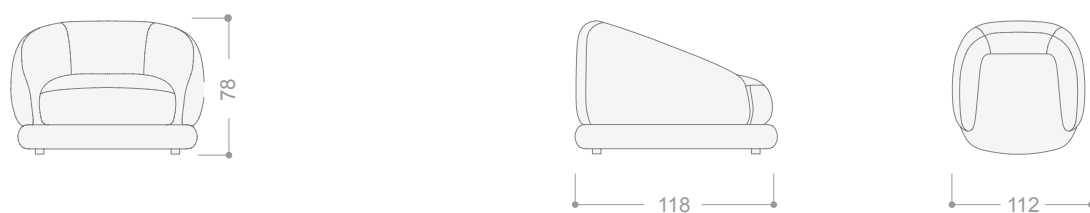

DANA SILLÓN

CÓDIGO		SERIE 1	SERIE 2	SERIE 3	SERIE 4	SERIE 5	SERIE 6	SERIE 7
DANS	Sillón	984	1.015	1.047	1.078	1.126	1.174	1.236