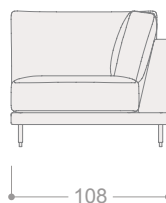

ALTANO RINCÓN

CÓDIGO

SERIE 1   SERIE 2   SERIE 3   SERIE 4   SERIE 5   SERIE 6   SERIE 7

ALTR	Rincón	729	778	826	875	948	1.021	1.083