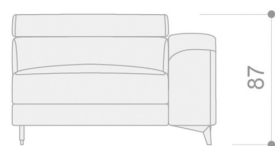

Brazo derecho