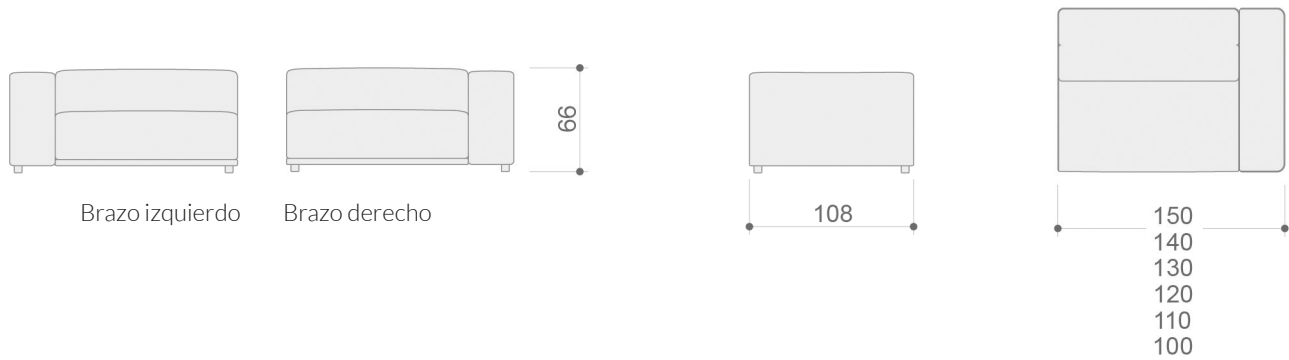

BARINE MÓDULO CON 1 BRAZO

CÓDIGO

SERIE 1 SERIE 2 SERIE 3 SERIE 4 SERIE 5 SERIE 6 SERIE 7

CÓDIGO	Descripción	SERIE 1	SERIE 2	SERIE 3	SERIE 4	SERIE 5	SERIE 6	SERIE 7
BARMXXLD	Módulo XXL (150 cm) brazo dcho.	977	1.033	1.090	1.148	1.234	1.319	1.398
BARMXXLI	Módulo XXL (150 cm) brazo izqdo.	977	1.033	1.090	1.148	1.234	1.319	1.398
BARMXLD	Módulo XL (140 cm) brazo dcho.	930	982	1.036	1.090	1.170	1.251	1.326
BARMXLI	Módulo XL (140 cm) brazo izqdo.	930	982	1.036	1.090	1.170	1.251	1.326
BARMLD	Módulo mega (130 cm) brazo dcho.	868	917	968	1.019	1.093	1.168	1.239
BARMLI	Módulo mega (130 cm) brazo izqdo.	868	917	968	1.019	1.093	1.168	1.239
BARMMAD	Módulo maxi (120 cm) brazo dcho.	842	888	935	983	1.055	1.125	1.192
BARMMAI	Módulo maxi (120 cm) brazo izqdo.	842	888	935	983	1.055	1.125	1.192
BARMGD	Módulo grande (110 cm) brazo dcho.	814	859	903	948	1.014	1.082	1.147
BARMGI	Módulo grande (110 cm) brazo izqdo.	814	859	903	948	1.014	1.082	1.147
BARMMDD	Módulo mediano (100 cm) brazo dcho.	777	817	860	901	965	1.027	1.089
BARMMDI	Módulo mediano (100 cm) brazo izqdo.	777	817	860	901	965	1.027	1.089