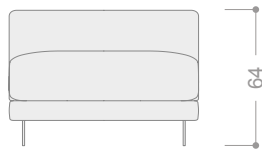

ÁGORA MÓDULO SIN BRAZOS

CÓDIGO

SERIE 1 SERIE 2 SERIE 3 SERIE 4 SERIE 5 SERIE 6 SERIE 7

CÓDIGO		SERIE 1	SERIE 2	SERIE 3	SERIE 4	SERIE 5	SERIE 6	SERIE 7
AGOMXL	Módulo XL (110 cm) sin brazos	644	666	687	709	741	773	818
AGOMME	Módulo mega (100 cm) sin brazos	606	626	647	666	695	726	767
AGOMMA	Módulo maxi (90 cm) sin brazos	573	591	609	626	652	678	715
AGOMGR	Módulo grande (80 cm) sin brazos	542	559	575	592	618	644	678