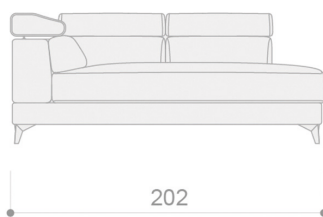

CÓDIGO

SERIE 1 SERIE 2 SERIE 3 SERIE 4 SERIE 5 SERIE 6 SERIE 7

SIGRTGD	Rincón terminal grande (110 cm) derecho	1.214	1.273	1.334	1.393	1.482	1.571	1.665
SIGRTGI	Rincón terminal grande (110 cm) izquierdo	1.214	1.273	1.334	1.393	1.482	1.571	1.665
SIGRTMD	Rincón terminal mediano (100 cm) derecho	1.181	1.239	1.296	1.354	1.441	1.526	1.618
SIGRTMI	Rincón terminal mediano (100 cm) izquierdo	1.181	1.239	1.296	1.354	1.441	1.526	1.618

CÓDIGO

PROMO PIEL A PIEL B PIEL C PIEL D

SIGRTGD	Rincón terminal grande (110 cm) derecho	1.832	2.024	2.201	2.505	2.859
SIGRTGI	Rincón terminal grande (110 cm) izquierdo	1.832	2.024	2.201	2.505	2.859
SIGRTMD	Rincón terminal mediano (100 cm) derecho	1.781	1.968	2.139	2.433	2.776
SIGRTMI	Rincón terminal mediano (100 cm) izquierdo	1.781	1.968	2.139	2.433	2.776

*Asiento de goma sin muelle ensacado.