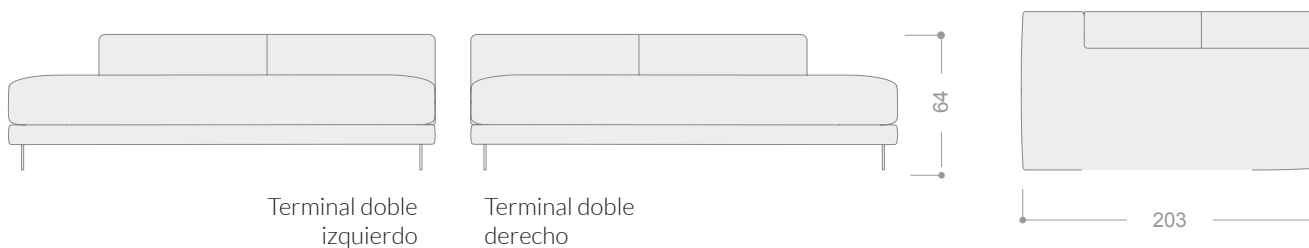

ÁGORA TERMINAL DOBLE

CÓDIGO

SERIE 1 SERIE 2 SERIE 3 SERIE 4 SERIE 5 SERIE 6 SERIE 7

CÓDIGO	Descripción	SERIE 1	SERIE 2	SERIE 3	SERIE 4	SERIE 5	SERIE 6	SERIE 7
AGOT2RGD	Terminal doble grande (203 cm) derecho	1.002	1.034	1.067	1.099	1.148	1.196	1.260
AGOT2RGI	Terminal doble grande (203 cm) izquierdo	1.002	1.034	1.067	1.099	1.148	1.196	1.260

*El modelo Ágora cuenta con diferentes tipos de respaldo. Ver páginas 29 y 30.