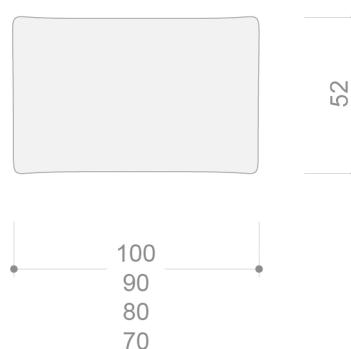

PLATEA PATA ALTA RESPALDO PLUMA RULO

CÓDIGO

SERIE 1 SERIE 2 SERIE 3 SERIE 4 SERIE 5 SERIE 6 SERIE 7

CÓDIGO	DESCRIPCIÓN	SERIE 1	SERIE 2	SERIE 3	SERIE 4	SERIE 5	SERIE 6	SERIE 7
PLARR100	Respaldo pluma rulo (100x52)	122	131	141	152	166	182	202
PLARR90	Respaldo pluma rulo (90x52)	114	123	133	144	158	173	194
PLARR80	Respaldo pluma rulo (80x52)	111	120	130	140	155	170	190
PLARR70	Respaldo pluma rulo (70x52)	106	116	127	137	152	166	187