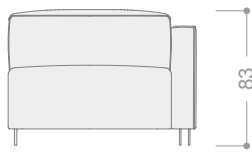

SERIE 1

SERIE 5

SERIE 6

SERIE 7

TUNMXLFD	Módulo XL fijo cabezal manual (125 cm) brazo dcho.	1.150	1.203	1.254	1.306	1.385	1.463	1.550
TUNMXLFI	Módulo XL fijo cabezal manual (125 cm) brazo izqdo.	1.150	1.203	1.254	1.306	1.385	1.463	1.550
TUNMMEFD	Módulo mega fijo cabezal manual (115 cm) brazo dcho.	1.090	1.139	1.188	1.238	1.312	1.387	1.471
TUNMMEFI	Módulo mega fijo cabezal manual (115 cm) brazo izqdo.	1.090	1.139	1.188	1.238	1.312	1.387	1.471
TUNMMAFD	Módulo maxi fijo cabezal manual (105 cm) brazo dcho.	986	1.023	1.059	1.094	1.149	1.203	1.275
TUNMMAFI	Módulo maxi fijo cabezal manual (105 cm) brazo izqdo.	986	1.023	1.059	1.094	1.149	1.203	1.275
TUNMGRFD	Módulo grande fijo cabezal manual (95 cm) brazo dcho.	960	996	1.032	1.068	1.122	1.178	1.248
TUNMGRFI	Módulo grande fijo cabezal manual (95 cm) brazo izqdo.	960	996	1.032	1.068	1.122	1.178	1.248
TUNMMDFD	Módulo mediano fijo cabezal manual (85 cm) con brazo dcho.	947	982	1.017	1.051	1.104	1.156	1.225
TUNMMDFI	Módulo mediano fijo cabezal manual (85 cm) brazo izqdo.	947	982	1.017	1.051	1.104	1.156	1.225