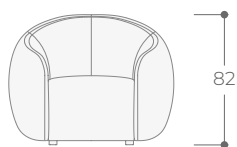

CORAL BUTACA GIRATORIA

CÓDIGO

SERIE 1 SERIE 2 SERIE 3 SERIE 4 SERIE 5 SERIE 6 SERIE 7

CORS	Coral butaca base giratoria	890	921	949	978	1.021	1.065	1.122

CÓDIGO

PIEL D

CORS	Coral butaca base giratoria	1.712

Este modelo solo se fabrica en piel D.
Sus formas redondeadas precisan de una piel fina y elástica que se adapte.