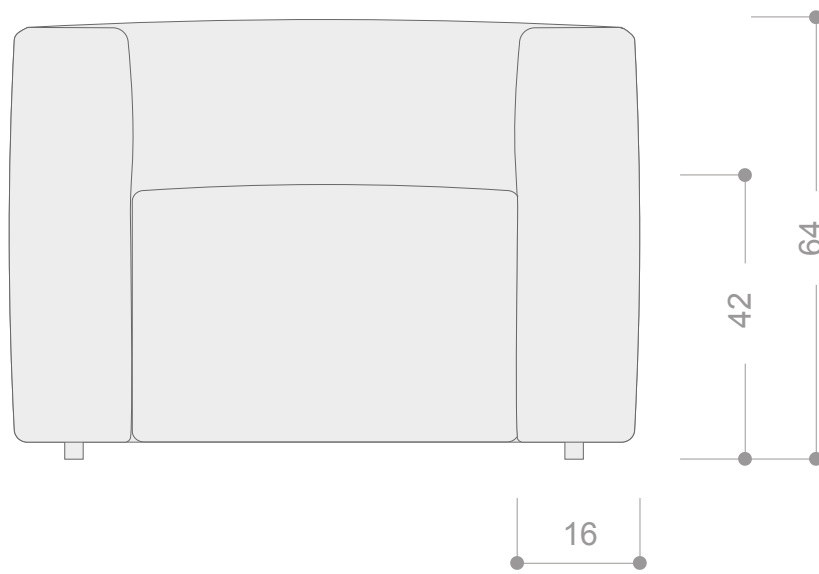

ACABADOS OPCIONALES BUTACA CRONO