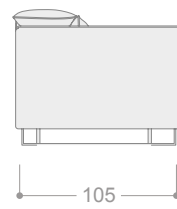

SERIE 1

SERIE 5

SERIE 6

SERIE 7

TUNMXLFD	Módulo XL fijo cabezal manual (125 cm) brazo dcho.	1.150	1.203	1.254	1.306	1.385	1.463	1.550
TUNMXLFI	Módulo XL fijo cabezal manual (125 cm) brazo izqdo.	1.150	1.203	1.254	1.306	1.385	1.463	1.550
TUNMMEFD	Módulo mega fijo cabezal manual (115 cm) brazo dcho.	1.090	1.139	1.188	1.238	1.312	1.387	1.471
TUNMMEFI	Módulo mega fijo cabezal manual (115 cm) brazo izqdo.	1.090	1.139	1.188	1.238	1.312	1.387	1.471
TUNMMAFD	Módulo maxi fijo cabezal manual (105 cm) brazo dcho.	986	1.023	1.059	1.094	1.149	1.203	1.275
TUNMMAFI	Módulo maxi fijo cabezal manual (105 cm) brazo izqdo.	986	1.023	1.059	1.094	1.149	1.203	1.275
TUNMGRFD	Módulo grande fijo cabezal manual (95 cm) brazo dcho.	960	996	1.032	1.068	1.122	1.178	1.248
TUNMGRFI	Módulo grande fijo cabezal manual (95 cm) brazo izqdo.	960	996	1.032	1.068	1.122	1.178	1.248
TUNMMDFD	Módulo mediano fijo cabezal manual (85 cm) con brazo dcho.	947	982	1.017	1.051	1.104	1.156	1.225
TUNMMDFI	Módulo mediano fijo cabezal manual (85 cm) brazo izqdo.	947	982	1.017	1.051	1.104	1.156	1.225