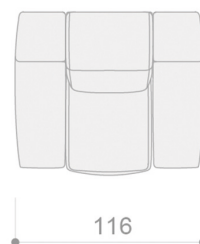

SIGMA BUTACA RELAX (con brazo Kappa)

CÓDIGO		SERIE 1	SERIE 2	SERIE 3	SERIE 4	SERIE 5	SERIE 6	SERIE 7
KAPSR	Butaca relax	972	1.016	1.058	1.101	1.165	1.229	1.303

CÓDIGO		PROMO	PIEL A	PIEL B	PIEL C	PIEL D
KAPSR	Butaca relax	1.467	1.558	1.686	1.904	2.159