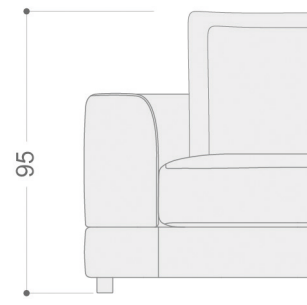

Respaldo doble