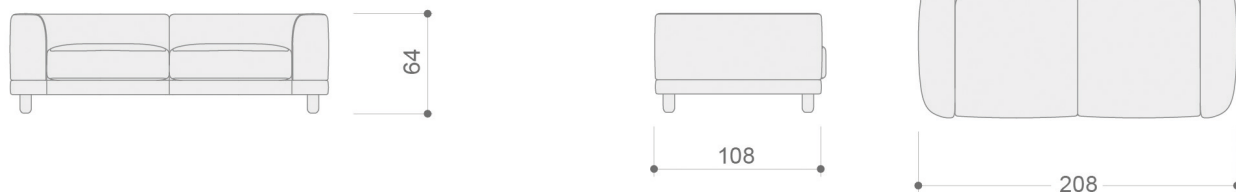

PLATEA PATA ALTA SOFÁ CON 2 BRAZOS

CÓDIGO

		SERIE 1	SERIE 2	SERIE 3	SERIE 4	SERIE 5	SERIE 6	SERIE 7
PLAA3	Sofá 3 plazas (208 cm)	1.140	1.189	1.239	1.289	1.363	1.439	1.538