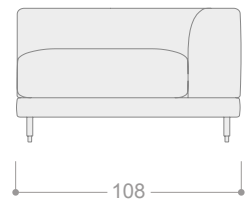

ÁGORA RINCÓN CERRADO

CÓDIGO

SERIE 1 SERIE 2 SERIE 3 SERIE 4 SERIE 5 SERIE 6 SERIE 7

CÓDIGO		SERIE 1	SERIE 2	SERIE 3	SERIE 4	SERIE 5	SERIE 6	SERIE 7
AGOR	Rincón cerrado	659	686	712	738	778	818	870

*El modelo Ágora cuenta con diferentes tipos de respaldo. Ver páginas 29 y 30.