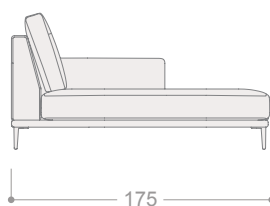

CÓDIGO

SERIE 1 SERIE 2 SERIE 3 SERIE 4 SERIE 5 SERIE 6 SERIE 7

ALPCMAD	Chaise longue maxi (116 cm) brazo derecho	982	1.029	1.077	1.125	1.198	1.270	1.346
ALPCMAI	Chaise longue maxi (116 cm) brazo izquierdo	982	1.029	1.077	1.125	1.198	1.270	1.346
ALPCGRD	Chaise longue grande (106 cm) brazo derecho	917	961	1.005	1.050	1.116	1.183	1.254
ALPCGRI	Chaise longue grande (106 cm) brazo izquierdo	917	961	1.005	1.050	1.116	1.183	1.254
ALPCMDD	Chaise longue mediana (96 cm) brazo derecho	895	939	984	1.027	1.094	1.161	1.230
ALPCMDI	Chaise longue mediana (96 cm) brazo izquierdo	895	939	984	1.027	1.094	1.161	1.230

CÓDIGO

PIEL D

ALPCMAD	Chaise longue maxi (116 cm) brazo derecho	2.189
ALPCMAI	Chaise longue maxi (116 cm) brazo izquierdo	2.189
ALPCGRD	Chaise longue grande (106 cm) brazo derecho	2.128
ALPCGRI	Chaise longue grande (106 cm) brazo izquierdo	2.128
ALPCMDD	Chaise longue mediana (96 cm) brazo derecho	2.001
ALPCMDI	Chaise longue mediana (96 cm) brazo izquierdo	2.001