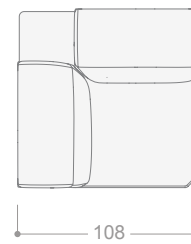

TUCSON RINCÓN ABIERTO

CÓDIGO

CÓDIGO		SERIE 1	SERIE 2	SERIE 3	SERIE 4	SERIE 5	SERIE 6	SERIE 7
TUCRA	Rincón abierto	798	841	883	926	990	1.053	1.116

CÓDIGO

CÓDIGO		PROMO	PIEL A	PIEL B	PIEL C	PIEL D
TUCRA	Rincón abierto	1.157	1.307	1.428	1.634	1.894