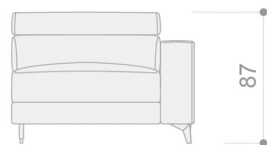

Brazo derecho