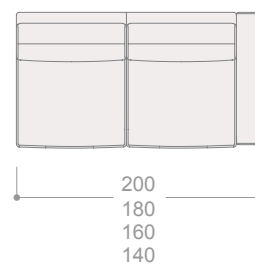

CÓDIGO

		SERIE 1	SERIE 2	SERIE 3	SERIE 4	SERIE 5	SERIE 6	SERIE 7
ALT35BD	Sofá 3,5 pl. (200 cm) brazo dcho.	1.142	1.212	1.280	1.349	1.452	1.556	1.650
ALT35BI	Sofá 3,5 pl. (200 cm) brazo izqdo.	1.142	1.212	1.280	1.349	1.452	1.556	1.650
ALT3BD	Sofá 3 pl. (180 cm) brazo dcho.	1.098	1.161	1.224	1.287	1.381	1.476	1.565
ALT3BI	Sofá 3 pl. (180 cm) brazo izqdo.	1.098	1.161	1.224	1.287	1.381	1.476	1.565
ALT25BD	Sofá 2,5 pl. (160 cm) brazo dcho.	1.047	1.109	1.171	1.233	1.326	1.421	1.506
ALT25BI	Sofá 2,5 pl. (160 cm) brazo izqdo.	1.047	1.109	1.171	1.233	1.326	1.421	1.506
ALT2BD	Sofá 2 pl. (140 cm) brazo dcho.	928	978	1.028	1.079	1.155	1.231	1.304
ALT2BI	Sofá 2 pl. (140 cm) brazo izqdo.	928	978	1.028	1.079	1.155	1.231	1.304