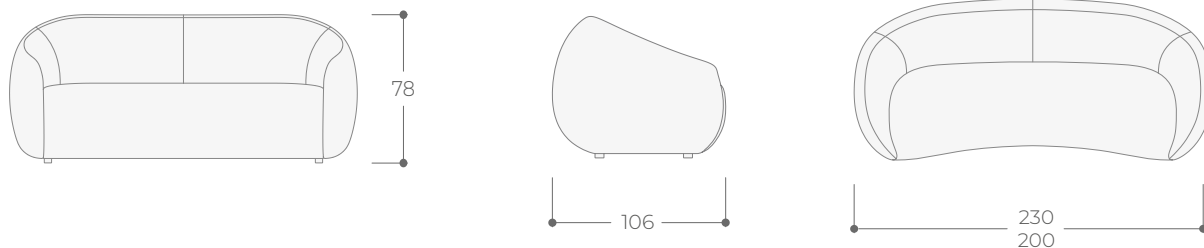

CORAL SOFÁ

CÓDIGO

SERIE 1 SERIE 2 SERIE 3 SERIE 4 SERIE 5 SERIE 6 SERIE 7

CÓDIGO	Descripción	SERIE 1	SERIE 2	SERIE 3	SERIE 4	SERIE 5	SERIE 6	SERIE 7
CORS230	Sofá 3 plazas (230 cm)	1.574	1.636	1.696	1.758	1.850	1.943	2.065
CORS200	Sofá 2,5 plazas (200 cm)	1.459	1.514	1.570	1.625	1.707	1.789	1.899
CORS170	Sofá 2 plazas (170 cm)	1.357	1.408	1.460	1.511	1.588	1.664	1.766

CÓDIGO

PIEL D

CÓDIGO	Descripción	PIEL D
CORS230	Sofá 3 plazas (230 cm)	3.193
CORS200	Sofá 2,5 plazas (200 cm)	3.040
CORS170	Sofá 2 plazas (170 cm)	2.827