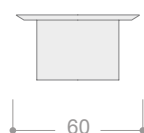

ISLA MESA DE CENTRO 60 cm / altura 32 cms

CÓDIGO

ISL6032	Isla 60x60 altura 32 roble natural	471
ISL6032N	Isla 60x60 altura 32 roble negro	471