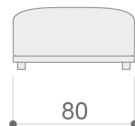

## BARINE POSAPIÉS 80X60