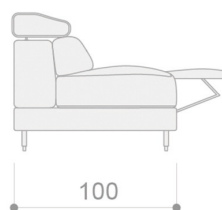

SIGMA MÓDULO RELAX SIN BRAZOS (COMPATIBLE CON BRAZO SIGMA Y BRAZO KAPPA)

CÓDIGO

SERIE 1 SERIE 2 SERIE 3 SERIE 4 SERIE 5 SERIE 6 SERIE 7

CÓDIGO		SERIE 1	SERIE 2	SERIE 3	SERIE 4	SERIE 5	SERIE 6	SERIE 7
SIGMLRSB	Módulo mega sin brazos (100 cm) relax	852	882	912	942	986	1.031	1.092
SIGMMARSB	Módulo maxi sin brazos (90 cm) relax	806	837	866	896	941	985	1.044
SIGMGRRSB	Módulo grande sin brazos (80 cm) relax	780	806	833	860	899	939	996
SIGMMDRSB	Módulo mediano sin brazos (70 cm) relax	740	765	791	816	854	893	946
SIGMPQRSB	Módulo pequeño sin brazos (60 cm) relax	722	746	770	793	830	865	917

CÓDIGO

PROMO PIEL A PIEL B PIEL C PIEL D

CÓDIGO		PROMO	PIEL A	PIEL B	PIEL C	PIEL D
SIGMLRSB	Módulo mega sin brazos (100 cm) relax	1.155	1.279	1.368	1.520	1.697
SIGMMARSB	Módulo maxi sin brazos (90 cm) relax	1.086	1.211	1.300	1.451	1.629
SIGMGRRSB	Módulo grande sin brazos (80 cm) relax	1.025	1.143	1.223	1.359	1.517
SIGMMDRSB	Módulo mediano sin brazos (70 cm) relax	977	1.089	1.164	1.293	1.443
SIGMPQRSB	Módulo pequeño sin brazos (60 cm) relax	944	1.053	1.125	1.247	1.391