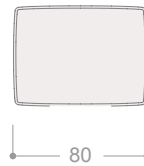

ALTANO POSAPIÉS RECTANGULAR

CÓDIGO

SERIE 1 SERIE 2 SERIE 3 SERIE 4 SERIE 5 SERIE 6 SERIE 7

ALTP8060	Posapiés rectangular 80X60	331	348	365	382	407	434	459