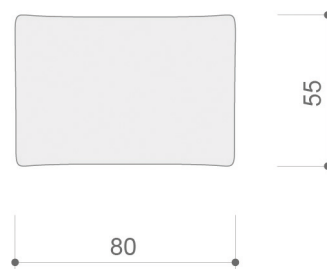

PLATEA PATA BAJA RESPALDO FINO MICROFIBRA

CÓDIGO

SERIE 1   SERIE 2   SERIE 3   SERIE 4   SERIE 5   SERIE 6   SERIE 7

PLARF8056	Respaldo fino microfibra (80 x 55 cm)	81	89	97	106	119	131	147
PLARF6056	Respaldo fino microfibra (60 x 55 cm)	60	68	76	84	96	107	123

* Se recomienda utilizar el respaldo cojín de microfibra 80 x 55 cm junto con el de 60 x 55 cm en cada módulo para conseguir el confort y la estética idóneas en este modelo.