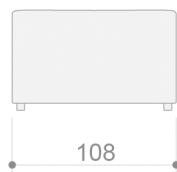

BARINE SILLÓN

CÓDIGO

SERIE 1 SERIE 2 SERIE 3 SERIE 4 SERIE 5

BAR S	Sillón	887	935	985	1.033	1.106	1.180	1.251