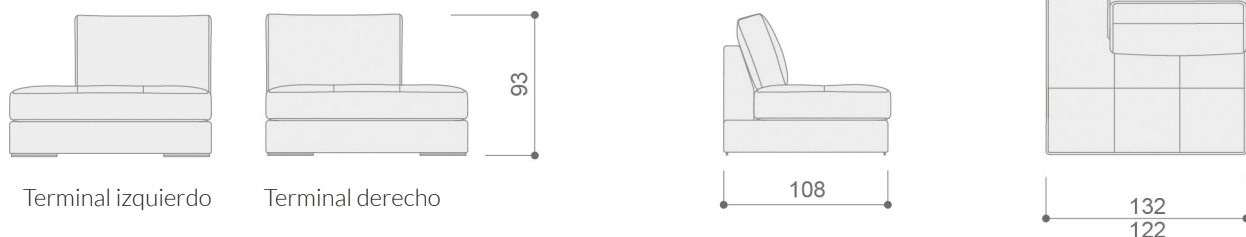

GIANT LITTLE TERMINAL

CÓDIGO

SERIE 1   SERIE 2   SERIE 3   SERIE 4   SERIE 5   SERIE 6   SERIE 7

GIALT1REMD	Terminal mega (142 cm) derecho	806	843	878	915	969	1.025	1.097
GIALT1RMEI	Terminal mega (142 cm) izquierdo	806	843	878	915	969	1.025	1.097
GIALT1RMAD	Terminal maxi (132 cm) derecho	733	767	798	832	881	931	998
GIALT1RMAI	Terminal maxi (132 cm) izquierdo	733	767	798	832	881	931	998
GIALT1RGD	Terminal grande (122 cm) derecho	701	733	762	794	840	886	948
GIALT1RGI	Terminal grande (122 cm) izquierdo	701	733	762	794	840	886	948