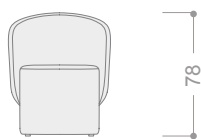

BRUMA BUTACA

CÓDIGO

SERIE 1   SERIE 2   SERIE 3   SERIE 4   SERIE 5   SERIE 6   SERIE 7

BRUS	Bruma butaca	431	451	472	492	523	554	595

CÓDIGO

PROMO   PIEL A   PIEL B   PIEL C   PIEL D

BRUS	Bruma butaca	641	678	730	819	922