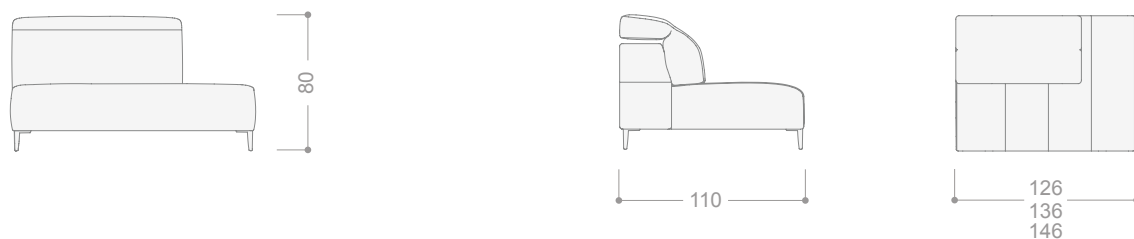

ASTERIA TERMINAL

CÓDIGO

SERIE 1   SERIE 2   SERIE 3   SERIE 4   SERIE 5   SERIE 6   SERIE 7

CÓDIGO	Descripción	SERIE 1	SERIE 2	SERIE 3	SERIE 4	SERIE 5	SERIE 6	SERIE 7
ASTTMED	Terminal Mega derecho (146 cm)	1.251	1.303	1.357	1.410	1.488	1.567	1.670
ASTTMEI	Terminal Mega izquierdo (146 cm)	1.251	1.303	1.357	1.410	1.488	1.567	1.670
ASTTMAD	Terminal Maxi derecho (136 cm)	1.137	1.184	1.233	1.281	1.352	1.424	1.518
ASTTMAI	Terminal Maxi izquierdo (136 cm)	1.137	1.184	1.233	1.281	1.352	1.424	1.518
ASTTGRD	Terminal Grande derecho (126 cm)	1.098	1.144	1.191	1.236	1.305	1.375	1.467
ASTTGRI	Terminal Grande izquierdo (126 cm)	1.098	1.144	1.191	1.236	1.305	1.375	1.467