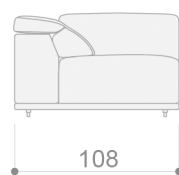

BARINE RINCÓN CERRADO

CÓDIGO

CÓDIGO		SERIE 1	SERIE 2	SERIE 3	SERIE 4	SERIE 5	SERIE 6	SERIE 7
BARR	Rincón cerrado	825	880	934	989	1.073	1.155	1.224