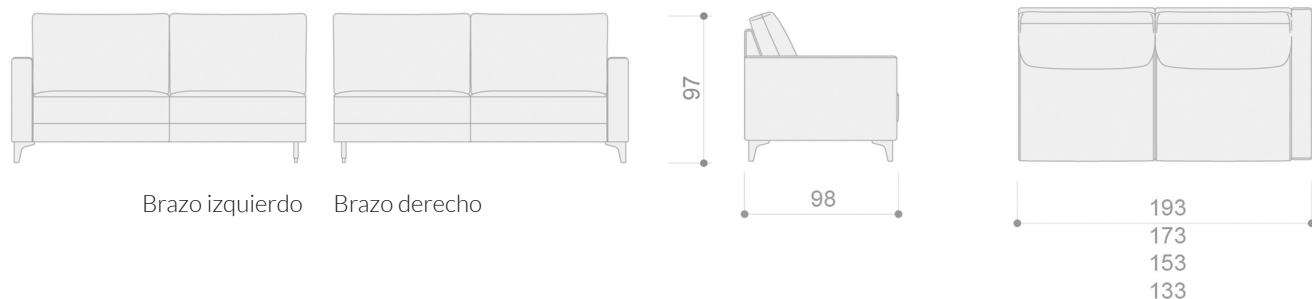

MEMPHIS SOFÁ CON 1 BRAZO

CÓDIGO

SERIE 1 SERIE 2 SERIE 3 SERIE 4 SERIE 5 SERIE 6 SERIE 7

CÓDIGO		SERIE 1	SERIE 2	SERIE 3	SERIE 4	SERIE 5	SERIE 6	SERIE 7
MEM35D	Sofá 3,5 plazas (193 cm) brazo dcho.	959	1.023	1.086	1.149	1.245	1.340	1.420
MEM35I	Sofá 3,5 plazas (193 cm) brazo izqdo.	959	1.023	1.086	1.149	1.245	1.340	1.420
MEM3D	Sofá 3 plazas (173 cm) brazo dcho.	904	965	1.025	1.085	1.175	1.266	1.342
MEM3I	Sofá 3 plazas (173 cm) brazo izqdo.	904	965	1.025	1.085	1.175	1.266	1.342
MEM25D	Sofá 2,5 plazas (153 cm) brazo dcho.	858	918	980	1.040	1.130	1.220	1.293
MEM25I	Sofá 2,5 plazas (153 cm) brazo izqdo.	858	918	980	1.040	1.130	1.220	1.293
MEM2D	Sofá 2 plazas (133 cm) brazo dcho.	772	818	862	907	975	1.044	1.107
MEM2I	Sofá 2 plazas (133 cm) brazo izqdo.	772	818	862	907	975	1.044	1.107

CÓDIGO

PIEL D

MEM35D	Sofá 3,5 plazas (193 cm) brazo dcho.	2.836
MEM35I	Sofá 3,5 plazas (193 cm) brazo izqdo.	2.836
MEM3D	Sofá 3 plazas (173 cm) brazo dcho.	2.616
MEM3I	Sofá 3 plazas (173 cm) brazo izqdo.	2.616
MEM25D	Sofá 2,5 plazas (153 cm) brazo dcho.	2.553
MEM25I	Sofá 2,5 plazas (153 cm) brazo izqdo.	2.553
MEM2D	Sofá 2 plazas (133 cm) brazo dcho.	2.135
MEM2I	Sofá 2 plazas (133 cm) brazo izqdo.	2.135