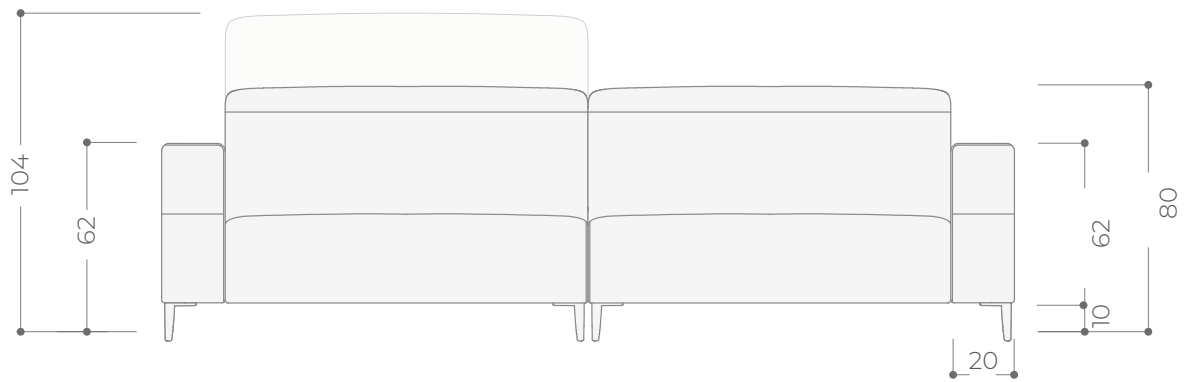

ACABADOS OPCIONALES ASTERIA