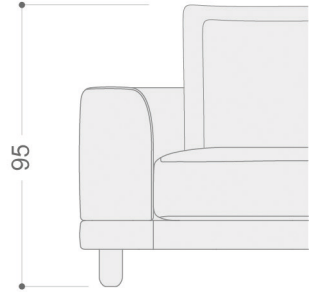

Respaldo doble