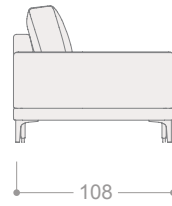

ALTANO BUTACA

CÓDIGO

SERIE 1 SERIE 2 SERIE 3 SERIE 4 SERIE 5 SERIE 6 SERIE 7

ALTS	Sillón	784	827	870	914	978	1.043	1.106