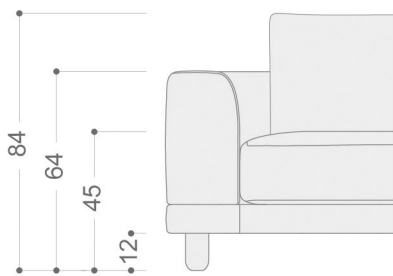

Respaldo bajo