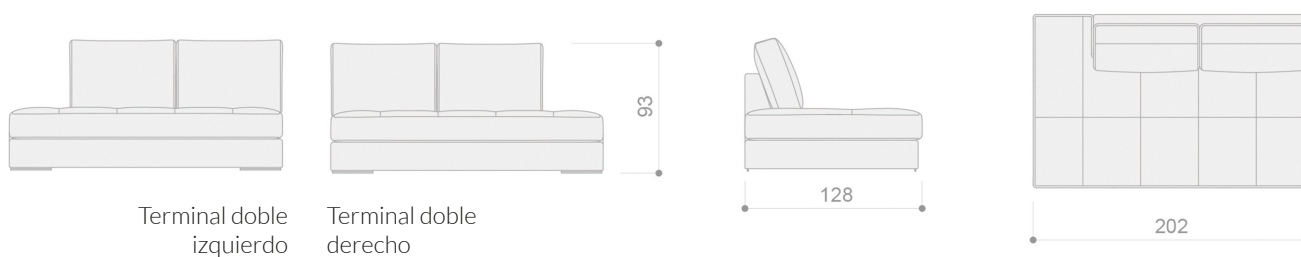

GIANT TERMINAL DOBLE

CÓDIGO

SERIE 1   SERIE 2   SERIE 3   SERIE 4   SERIE 5   SERIE 6   SERIE 7

GIAT2RGD	Terminal doble (202 cm) derecho	1.063	1.126	1.189	1.252	1.347	1.442	1.528
GIAT2RGI	Terminal doble (202 cm) izquierdo	1.063	1.126	1.189	1.252	1.347	1.442	1.528