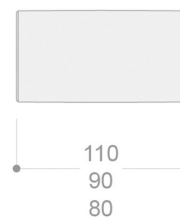

MEMPHIS POSAPIÉS

CÓDIGO

SERIE 1 SERIE 2 SERIE 3 SERIE 4 SERIE 5 SERIE 6 SERIE 7

CÓDIGO	DESCRIPCIÓN	SERIE 1	SERIE 2	SERIE 3	SERIE 4	SERIE 5	SERIE 6	SERIE 7
MEMPXL	Posapiés XL (110 x 60 cm)	332	344	358	371	391	411	435
MEMPMA	Posapiés maxi (90 x 60 cm)	310	323	336	350	369	390	413
MEMPGR	Posapiés grande (80 x 60 cm)	310	323	336	350	369	390	413

CÓDIGO

PIEL D

CÓDIGO	DESCRIPCIÓN	PIEL D
MEMPXL	Posapiés XL (110 x 60 cm)	672
MEMPMA	Posapiés maxi (90 x 60 cm)	652
MEMPGR	Posapiés grande (80 x 60 cm)	652