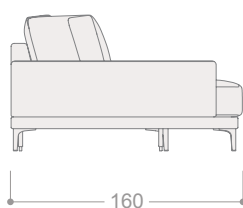

CÓDIGO

SERIE 1   SERIE 2   SERIE 3   SERIE 4   SERIE 5   SERIE 6   SERIE 7

ALTAD	Angular derecho	1.109	1.166	1.224	1.280	1.367	1.453	1.541
ALTAI	Angular izquierdo	1.109	1.166	1.224	1.280	1.367	1.453	1.541