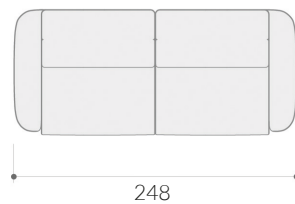

SOFÁ YUTE EXPRESS 248

CÓDIGO

SYUTSMO08	Sofá compuesto de 2 módulos mega (248 cm) Asientos extraíbles motorizados con domótica. Tapicería Osaka 08.	2.364