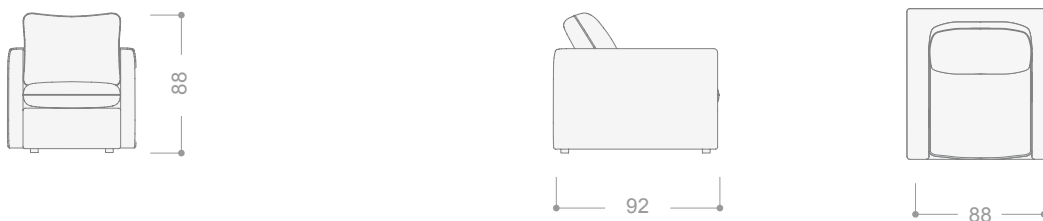

BASSA SILLÓN

CÓDIGO		SERIE 1	SERIE 2	SERIE 3	SERIE 4	SERIE 5	SERIE 6	SERIE 7
BASS	Sillón	740	776	811	846	898	951	1.021