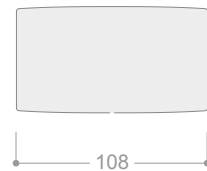

ÁGORA POSAPIÉS TERMINAL

CÓDIGO

SERIE 1 SERIE 2 SERIE 3 SERIE 4 SERIE 5 SERIE 6 SERIE 7

AGOPT	Posapiés terminal (108x60 cm)	SERIE 1	SERIE 2	SERIE 3	SERIE 4	SERIE 5	SERIE 6	SERIE 7
		390	403	418	433	454	474	503