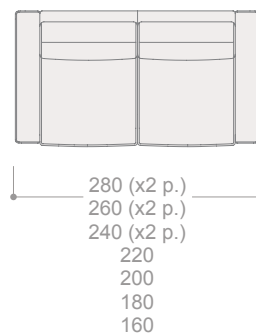

ALTANO SOFÁ CON 2 BRAZOS

* Los sofás de 4, 4,5 y 5 plazas se fabrican en dos módulos independientes.

CÓDIGO

		SERIE 1	SERIE 2	SERIE 3	SERIE 4	SERIE 5	SERIE 6	SERIE 7
ALT5	Sofá 5 plazas (280 cm)*	1.726	1.828	1.928	2.030	2.182	2.332	2.472
ALT45	Sofá 4,5 plazas (260 cm)*	1.642	1.736	1.832	1.928	2.068	2.210	2.342
ALT40	Sofá 4 plazas (240 cm)*	1.536	1.624	1.712	1.800	1.932	2.066	2.190
ALT35	Sofá 3,5 plazas (220 cm)	1.260	1.337	1.414	1.491	1.607	1.722	1.826
ALT3	Sofá 3 plazas (200 cm)	1.206	1.277	1.348	1.420	1.525	1.632	1.729
ALT25	Sofá 2,5 plazas (180 cm)	1.132	1.200	1.268	1.337	1.440	1.542	1.636
ALT2	Sofá 2 plazas (160 cm)	1.049	1.110	1.171	1.232	1.323	1.414	1.499