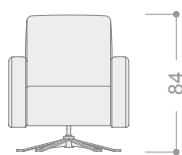

BUTACA DINO GIRATORIA BASCULANTE

CÓDIGO

SERIE 1   SERIE 2   SERIE 3   SERIE 4   SERIE 5   SERIE 6   SERIE 7

DINS	Butaca giratoria basculante	678	701	726	750	785	822	871

CÓDIGO

PROMO   PIEL A   PIEL B   PIEL C   PIEL D

DINS	Butaca giratoria basculante	950	1.020	1.092	1.216	1.327