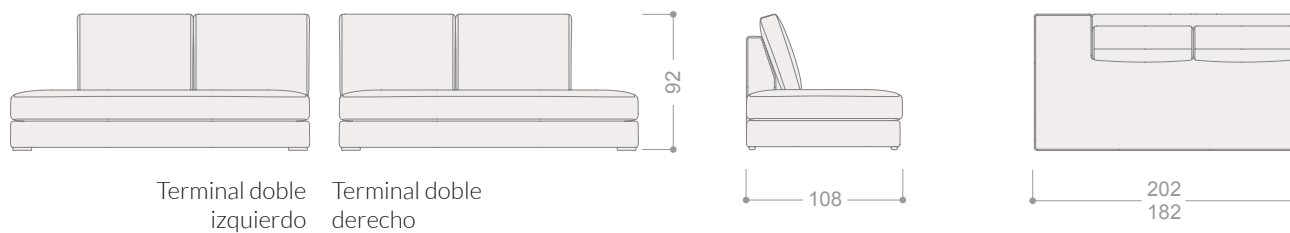

BERTINA TERMINAL DOBLE

CÓDIGO

		SERIE 1	SERIE 2	SERIE 3	SERIE 4	SERIE 5	SERIE 6	SERIE 7
BERT2RGD	Terminal doble grande (202 cm) derecho	1.008	1.067	1.124	1.181	1.267	1.353	1.435
BERT2RGI	Terminal doble grande (202 cm) izquierdo	1.008	1.067	1.124	1.181	1.267	1.353	1.435
BERT2RMDD	Terminal doble mediano (182 cm) derecho	963	1.017	1.072	1.128	1.211	1.293	1.370
BERT2RMDI	Terminal doble mediano (182 cm) izquierdo	963	1.017	1.072	1.128	1.211	1.293	1.370

Medida respaldos del terminal mediano: 70 cm . / Medida respaldos del terminal grande: 80 cm .