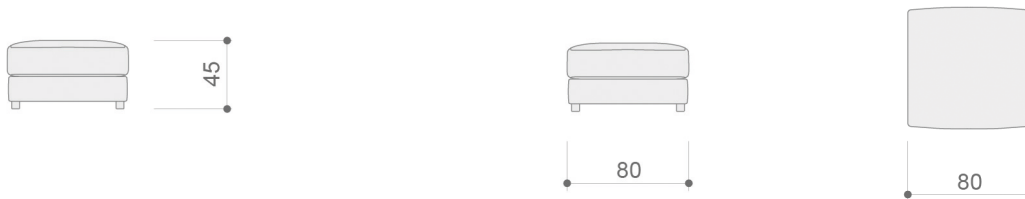

PLATEA PATA BAJA POSAPIÉS CUADRADO 80 X 80 cm

CÓDIGO

SERIE 1 SERIE 2 SERIE 3 SERIE 4 SERIE 5 SERIE 6 SERIE 7

PLAPG	Posapiés cuadrado (80x80)	353	369	384	399	422	445	474