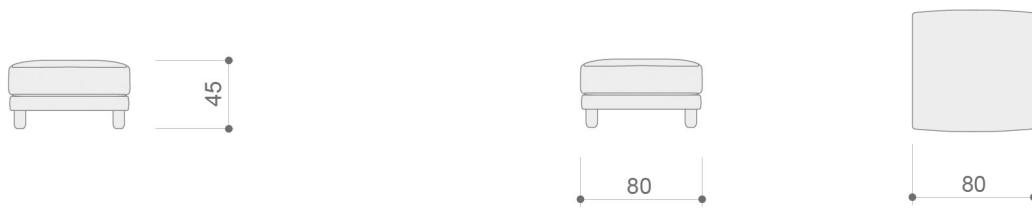

PLATEA PATA ALTA POSAPIÉS CUADRADO 80 X 80 cm

CÓDIGO

SERIE 1 SERIE 2 SERIE 3 SERIE 4 SERIE 5 SERIE 6 SERIE 7

CÓDIGO	Descripción	SERIE 1	SERIE 2	SERIE 3	SERIE 4	SERIE 5	SERIE 6	SERIE 7
PLAAPG	Posapiés cuadrado (80x80)	351	364	376	390	409	429	454