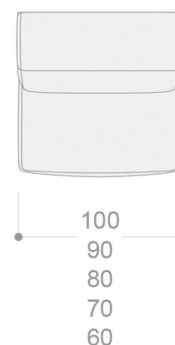

SIGMA MÓDULO RELAX SIN BRAZOS (COMPATIBLE CON BRAZO SIGMA Y BRAZO KAPPA)

CÓDIGO

SERIE 1 SERIE 2 SERIE 3 SERIE 4 SERIE 5 SERIE 6 SERIE 7

CÓDIGO		SERIE 1	SERIE 2	SERIE 3	SERIE 4	SERIE 5	SERIE 6	SERIE 7
SIGMLRSB	Módulo mega sin brazos (100 cm) relax	852	882	912	942	986	1.031	1.092
SIGMMARSB	Módulo maxi sin brazos (90 cm) relax	806	837	866	896	941	985	1.044
SIGMGRRSB	Módulo grande sin brazos (80 cm) relax	780	806	833	860	899	939	996
SIGMMDRSB	Módulo mediano sin brazos (70 cm) relax	740	765	791	816	854	893	946
SIGMPQRSB	Módulo pequeño sin brazos (60 cm) relax	722	746	770	793	830	865	917

CÓDIGO

PROMO PIEL A PIEL B PIEL C PIEL D

CÓDIGO		PROMO	PIEL A	PIEL B	PIEL C	PIEL D
SIGMLRSB	Módulo mega sin brazos (100 cm) relax	1.155	1.279	1.368	1.520	1.697
SIGMMARSB	Módulo maxi sin brazos (90 cm) relax	1.086	1.211	1.300	1.451	1.629
SIGMGRRSB	Módulo grande sin brazos (80 cm) relax	1.025	1.143	1.223	1.359	1.517
SIGMMDRSB	Módulo mediano sin brazos (70 cm) relax	977	1.089	1.164	1.293	1.443
SIGMPQRSB	Módulo pequeño sin brazos (60 cm) relax	944	1.053	1.125	1.247	1.391