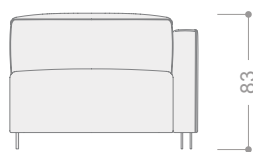

TUNDRA MÓDULO RELAX CABEZAL MOTOR CON 1 BRAZO

CÓDIGO

SERIE 1   SERIE 2   SERIE 3   SERIE 4   SERIE 5   SERIE 6   SERIE 7

CÓDIGO	DESCRIPCIÓN	SERIE 1	SERIE 2	SERIE 3	SERIE 4	SERIE 5	SERIE 6	SERIE 7
TUNMXLRED	Módulo XL relax cabezal motor(125 cm) brazo dcho.	1.381	1.433	1.484	1.537	1.614	1.693	1.794
TUNMXLREI	Módulo XL relax cabezal motor(125 cm) brazo izdgo.	1.381	1.433	1.484	1.537	1.614	1.693	1.794
TUNMMERED	Módulo mega relax cabezal motor (115 cm) brazo dcho.	1.319	1.369	1.418	1.468	1.542	1.617	1.714
TUNMMEREI	Módulo mega relax cabezal motor (115 cm) brazo izqdo.	1.319	1.369	1.418	1.468	1.542	1.617	1.714
TUNMMARED	Módulo maxi relax cabezal motor (105 cm) brazo dcho.	1.215	1.252	1.288	1.324	1.379	1.433	1.519
TUNMMAREI	Módulo maxi relax cabezal motor (105 cm) brazo izdgo.	1.215	1.252	1.288	1.324	1.379	1.433	1.519
TUNMGRRED	Módulo grande relax cabezal motor(95 cm) brazo dcho.	1.190	1.227	1.262	1.298	1.352	1.407	1.491
TUNMGRREI	Módulo grande relax cabezal motor (95 cm) brazo izqdo.	1.190	1.227	1.262	1.298	1.352	1.407	1.491
TUNMMDRED	Módulo mediano relax cabezal motor(85 cm) brazo dcho.	1.178	1.212	1.247	1.281	1.334	1.386	1.469
TUNMMDREI	Módulo mediano relax cabezal motor (85 cm) brazo izqdo.	1.178	1.212	1.247	1.281	1.334	1.386	1.469