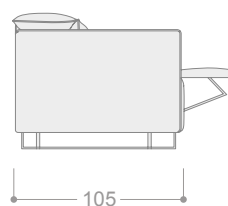

TUNDRA MÓDULO RELAX CABEZAL MOTOR CON 1 BRAZO

CÓDIGO

SERIE 1   SERIE 2   SERIE 3   SERIE 4   SERIE 5   SERIE 6   SERIE 7

CÓDIGO	DESCRIPCIÓN	SERIE 1	SERIE 2	SERIE 3	SERIE 4	SERIE 5	SERIE 6	SERIE 7
TUNMXLRED	Módulo XL relax cabezal motor(125 cm) brazo dcho.	1.381	1.433	1.484	1.537	1.614	1.693	1.794
TUNMXLREI	Módulo XL relax cabezal motor(125 cm) brazo izdgo.	1.381	1.433	1.484	1.537	1.614	1.693	1.794
TUNMMERED	Módulo mega relax cabezal motor (115 cm) brazo dcho.	1.319	1.369	1.418	1.468	1.542	1.617	1.714
TUNMMEREI	Módulo mega relax cabezal motor (115 cm) brazo izqdo.	1.319	1.369	1.418	1.468	1.542	1.617	1.714
TUNMMARED	Módulo maxi relax cabezal motor (105 cm) brazo dcho.	1.215	1.252	1.288	1.324	1.379	1.433	1.519
TUNMMAREI	Módulo maxi relax cabezal motor (105 cm) brazo izdgo.	1.215	1.252	1.288	1.324	1.379	1.433	1.519
TUNMGRRED	Módulo grande relax cabezal motor(95 cm) brazo dcho.	1.190	1.227	1.262	1.298	1.352	1.407	1.491
TUNMGRREI	Módulo grande relax cabezal motor (95 cm) brazo izqdo.	1.190	1.227	1.262	1.298	1.352	1.407	1.491
TUNMMDRED	Módulo mediano relax cabezal motor(85 cm) brazo dcho.	1.178	1.212	1.247	1.281	1.334	1.386	1.469
TUNMMDREI	Módulo mediano relax cabezal motor (85 cm) brazo izqdo.	1.178	1.212	1.247	1.281	1.334	1.386	1.469