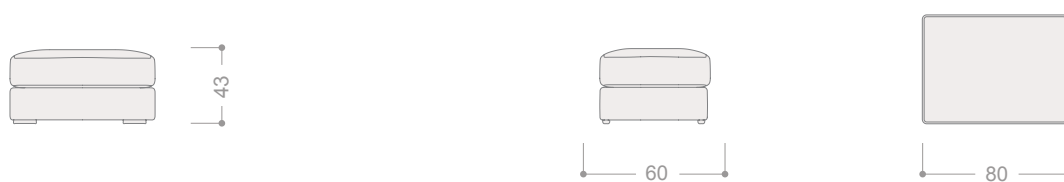

BERTINA POSAPIÉS RECTANGULAR (COMPATIBLE CON BERTINA LITTLE)

CÓDIGO

SERIE 1   SERIE 2   SERIE 3   SERIE 4   SERIE 5   SERIE 6   SERIE 7

BERP8060	Posapiés rectangular 80x60	331	349	366	385	413	441	467