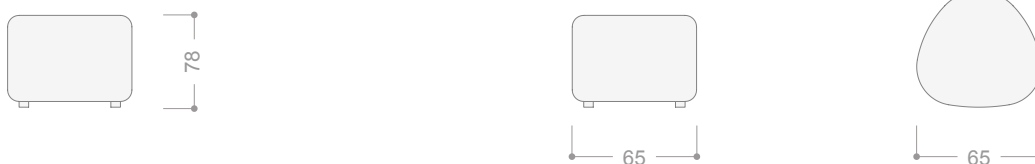

DANA POSAPIÉS

CÓDIGO

SERIE 1 SERIE 2 SERIE 3 SERIE 4 SERIE 5 SERIE 6 SERIE 7

CÓDIGO	Descripción	SERIE 1	SERIE 2	SERIE 3	SERIE 4	SERIE 5	SERIE 6	SERIE 7
DANP	Posapiés	324	334	345	357	374	390	413