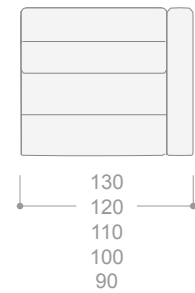

ASTERIA MÓDULO CON 1 BRAZO

CÓDIGO

SERIE 1   SERIE 2   SERIE 3   SERIE 4   SERIE 5   SERIE 6   SERIE 7

CÓDIGO		SERIE 1	SERIE 2	SERIE 3	SERIE 4	SERIE 5	SERIE 6	SERIE 7
ASTMXLD	Módulo XL (130 cm) brazo dcho.	1.554	1.589	1.624	1.660	1.712	1.765	1.835
ASTMXLI	Módulo XL (130 cm) brazo izqdo.	1.554	1.589	1.624	1.660	1.712	1.765	1.835
ASTMMED	Módulo mega (120 cm) brazo dcho.	1.508	1.544	1.579	1.614	1.667	1.719	1.790
ASTMMEI	Módulo mega (120 cm) brazo izqdo.	1.508	1.544	1.579	1.614	1.667	1.719	1.790
ASTMMAD	Módulo maxi (110 cm) brazo dcho.	1.472	1.505	1.538	1.572	1.622	1.672	1.740
ASTMMAI	Módulo maxi (110 cm) brazo izqdo.	1.472	1.505	1.538	1.572	1.622	1.672	1.740
ASTMGRD	Módulo grande (100 cm) brazo dcho.	1.426	1.459	1.491	1.524	1.572	1.621	1.686
ASTMGRI	Módulo grande (100 cm) brazo izqdo.	1.426	1.459	1.491	1.524	1.572	1.621	1.686
ASTMMDD	Módulo mediano (90 cm) brazo dcho.	1.352	1.385	1.418	1.452	1.503	1.553	1.620
ASTMMDI	Módulo mediano (90 cm) brazo izqdo.	1.352	1.385	1.418	1.452	1.503	1.553	1.620