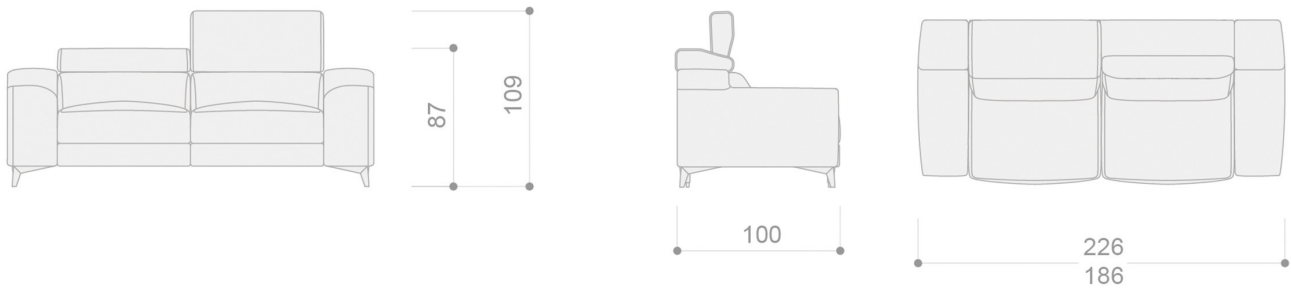

SIGMA SOFÁ FIJO (con 2 brazos Kappa)

CÓDIGO

		SERIE 1	SERIE 2	SERIE 3	SERIE 4	SERIE 5	SERIE 6	SERIE 7
KAP3F	Sofá fijo 3 plazas (226 cm)	1.259	1.321	1.383	1.446	1.539	1.634	1.732
KAP2F	Sofá fijo 2 plazas (186 cm)	1.121	1.172	1.223	1.276	1.353	1.431	1.517

CÓDIGO

		PROMO	PIEL A	PIEL B	PIEL C	PIEL D
KAP3F	Sofá fijo 3 plazas (226 cm)	1.982	2.115	2.301	2.620	2.991
KAP2F	Sofá fijo 2 plazas (186 cm)	1.729	1.840	1.993	2.257	2.564