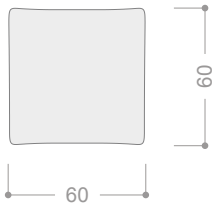

ÁGORA CUADRANTE MICROFIBRA

CÓDIGO

SERIE 1 SERIE 2 SERIE 3 SERIE 4 SERIE 5 SERIE 6 SERIE 7

AGOCUA60	Cuadrante 60x60 cm	SERIE 1	SERIE 2	SERIE 3	SERIE 4	SERIE 5	SERIE 6	SERIE 7
		77	85	93	101	113	125	142

*Recomendamos el uso de 2 unidades por asiento.