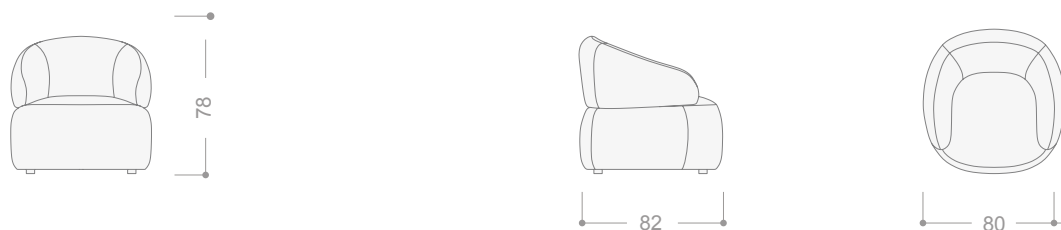

DANA BUTACA

CÓDIGO		SERIE 1	SERIE 2	SERIE 3	SERIE 4	SERIE 5	SERIE 6	SERIE 7
DANB	Sillón	714	739	763	789	825	863	913

*El modelo Dana cuenta con diferentes tipos de respaldo. Ver página 124.