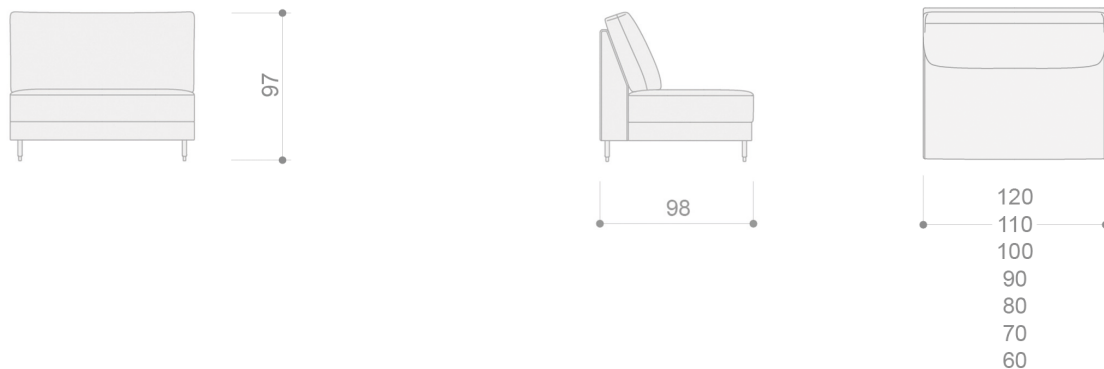

MEMPHIS MÓDULO SIN BRAZOS

CÓDIGO

SERIE 1 SERIE 2 SERIE 3 SERIE 4 SERIE 5 SERIE 6 SERIE 7

CÓDIGO		SERIE 1	SERIE 2	SERIE 3	SERIE 4	SERIE 5	SERIE 6	SERIE 7
MEM1XXL	Módulo XXL (120 cm) sin brazos	630	662	694	728	777	826	876
MEM1XL	Módulo XL (110 cm) sin brazos	546	581	614	649	699	751	796
MEM1ME	Módulo mega (100 cm) sin brazos	532	562	590	620	664	708	767
MEM1MA	Módulo maxi (90 cm) sin brazos	480	507	537	564	607	649	688
MEM1G	Módulo grande (80 cm) sin brazos	465	495	522	550	592	634	672
MEM1M	Módulo mediano (70 cm) sin brazos	444	471	501	528	571	613	650
MEM1P	Módulo pequeño (60 cm) sin brazos	420	445	470	497	536	573	608

CÓDIGO

PIEL D

CÓDIGO		PIEL D
MEM1XXL	Módulo XXL (120 cm) sin brazos	1.604
MEM1XL	Módulo XL (110 cm) sin brazos	1.512
MEM1ME	Módulo mega (100 cm) sin brazos	1.385
MEM1MA	Módulo maxi (90 cm) sin brazos	1.251
MEM1G	Módulo grande (80 cm) sin brazos	1.208
MEM1M	Módulo mediano (70 cm) sin brazos	1.200
MEM1P	Módulo pequeño (60 cm) sin brazos	1.109