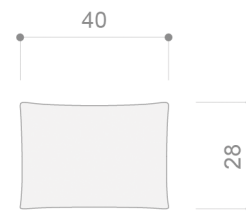

## ALMOHADILLA CABECERA PARA SOFÁ MISTRAL

---

\*Válida para todos los módulos del sofá Mistral fijos y relax.