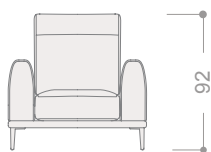

ALPHA BUTACA

CÓDIGO

SERIE 1 SERIE 2 SERIE 3 SERIE 4 SERIE 5 SERIE 6 SERIE 7

ALPS	Butaca	749	785	821	857	911	965	1.023

CÓDIGO

PIEL D

ALPS	Butaca	1.671