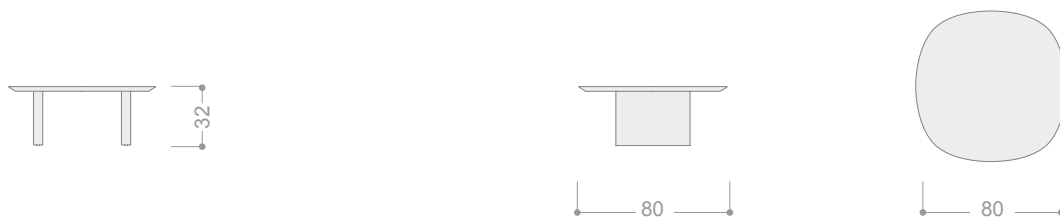

ISLA MESA DE CENTRO 80 cm / altura 32 cm

CÓDIGO

ISL8032	Isla 80x80 altura 32 roble natural	529
ISL8032N	Isla 80x80 altura 32 roble negro	529