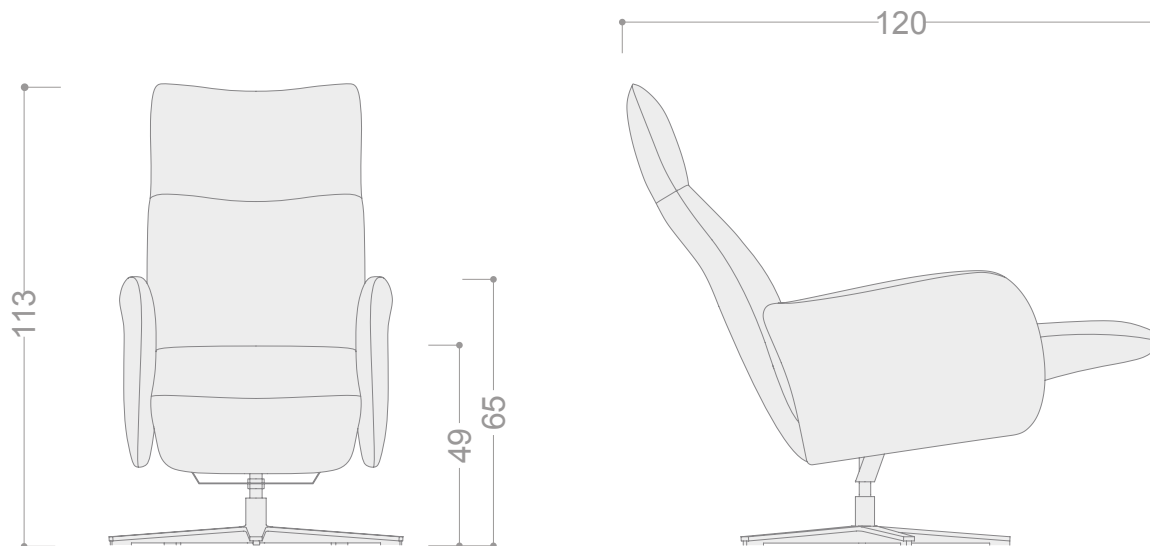

ACABADOS OPCIONALES OMEGA

Todas las bases son giratorias.