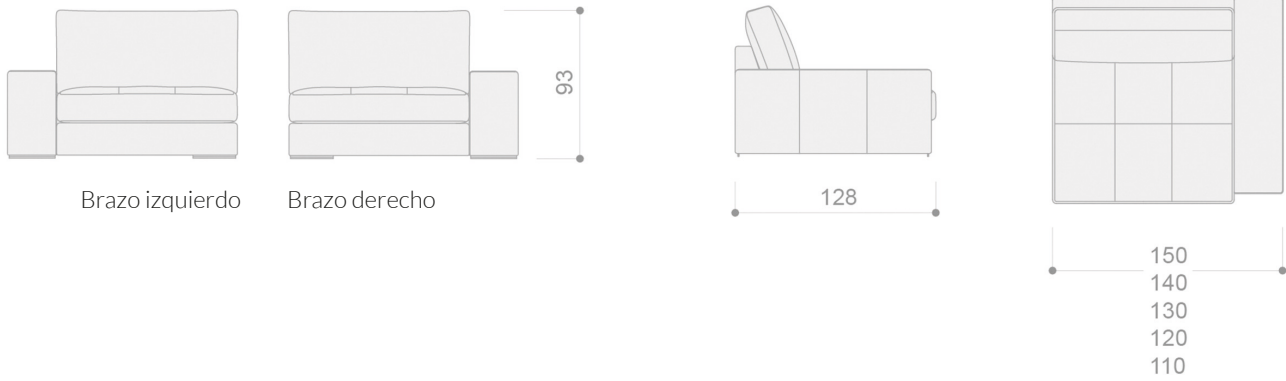

GIANT MÓDULO CON 1 BRAZO

CÓDIGO

SERIE 1   SERIE 2   SERIE 3   SERIE 4   SERIE 5   SERIE 6   SERIE 7

CÓDIGO	DESCRIPCIÓN	SERIE 1	SERIE 2	SERIE 3	SERIE 4	SERIE 5	SERIE 6	SERIE 7
GIAMXXLBD	Módulo XXL (150 cm) brazo derecho	910	971	1.032	1.093	1.184	1.276	1.352
GIAMXXLBI	Módulo XXL (150 cm) brazo izquierdo	910	971	1.032	1.093	1.184	1.276	1.352
GIAMXLBD	Módulo XL (140 cm) brazo derecho	840	893	944	998	1.076	1.155	1.224
GIAMXLBI	Módulo XL (140 cm) brazo izquierdo	840	893	944	998	1.076	1.155	1.224
GIAMLBD	Módulo mega (130 cm) brazo derecho	800	847	897	944	1.017	1.091	1.156
GIAMLBI	Módulo mega (130 cm) brazo izquierdo	800	847	897	944	1.017	1.091	1.156
GIAMMABD	Módulo maxi (120 cm) brazo derecho	778	824	872	918	989	1.058	1.121
GIAMMABI	Módulo maxi (120 cm) brazo izquierdo	778	824	872	918	989	1.058	1.121
GIAMGBD	Módulo grande (110 cm) brazo derecho	744	788	832	875	940	1.006	1.066
GIAMGBI	Módulo grande (110 cm) brazo izquierdo	744	788	832	875	940	1.006	1.066