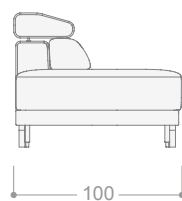

CÓDIGO

SERIE 1 SERIE 2 SERIE 3 SERIE 4 SERIE 5 SERIE 6 SERIE 7

TUCTD	Terminal derecho	762	799	837	874	930	987	1.047
TUCTI	Terminal izquierdo	762	799	837	874	930	987	1.047

CÓDIGO

PROMO PIEL A PIEL B PIEL C PIEL D

TUCTD	Terminal derecho	1.110	1.219	1.325	1.510	1.737
TUCTI	Terminal izquierdo	1.110	1.219	1.325	1.510	1.737