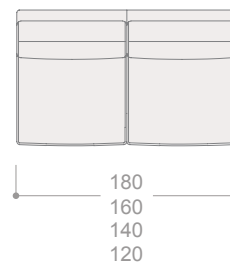

ALTANO SOFÁ SIN BRAZOS

CÓDIGO

		SERIE 1	SERIE 2	SERIE 3	SERIE 4	SERIE 5	SERIE 6	SERIE 7
ALT35SB	Sofá 3,5 plazas (180 cm) sin brazos	974	1.029	1.084	1.137	1.219	1.300	1.378
ALT3SB	Sofá 3 plazas (160 cm) sin brazos	931	972	1.025	1.077	1.157	1.237	1.310
ALT25SB	Sofá 2,5 plazas (140 cm) sin brazos	880	932	985	1.036	1.115	1.195	1.266
ALT2SB	Sofá 2 plazas (120 cm) sin brazos	781	822	862	903	963	1.023	1.084