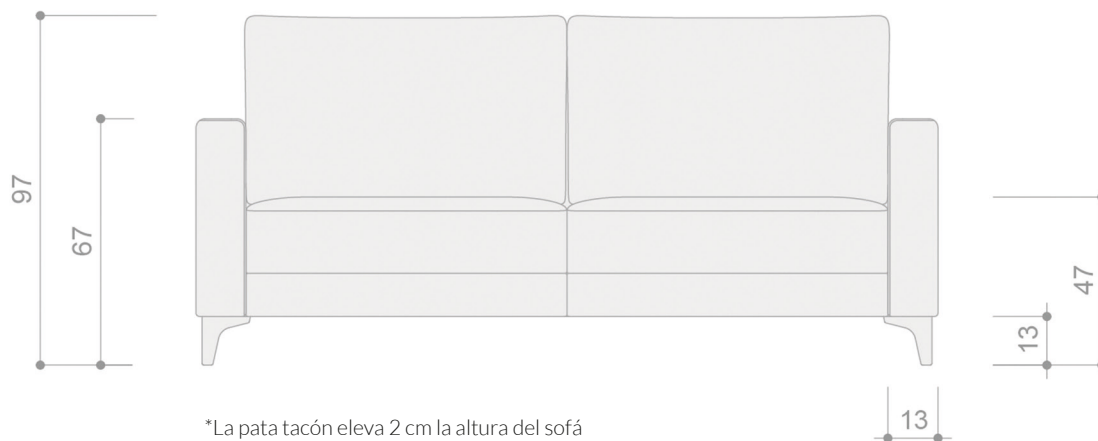

ACABADOS OPCIONALES SOFÁ MEMPHIS