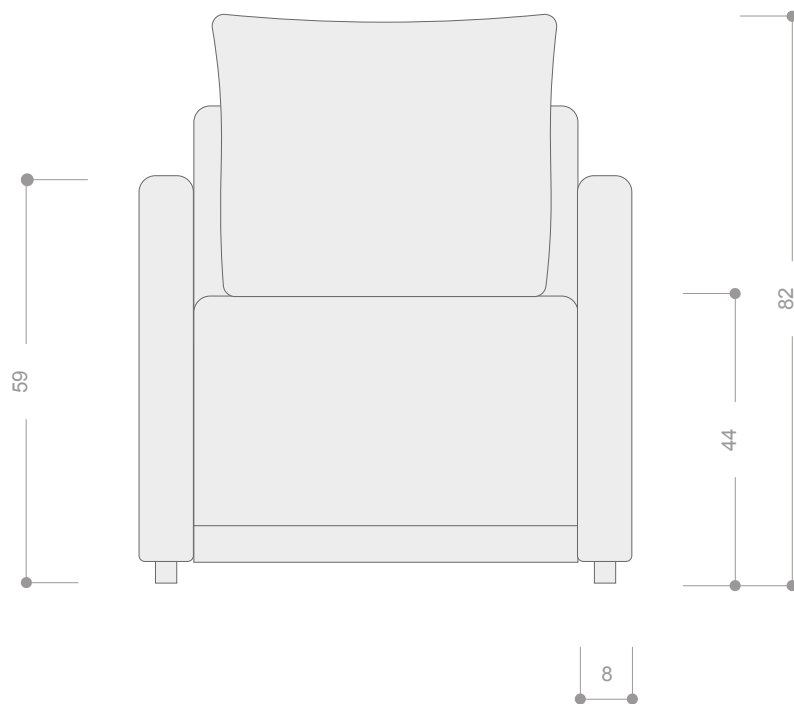

ACABADOS OPCIONALES ARES