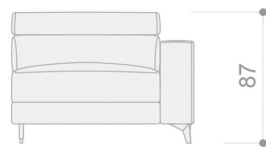

Brazo derecho