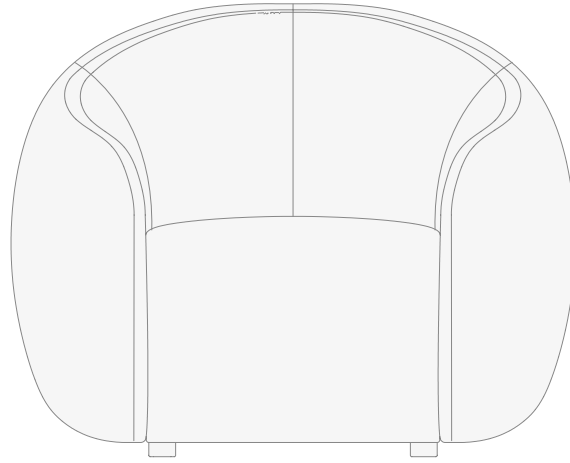

ACABADOS OPCIONALES BUTACA CORAL

Este modelo solo se fabricará en piel D.
Sus formas redondeadas precisan de una piel fina y elástica .