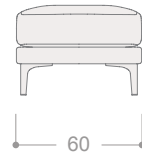

ALTANO POSAPIÉS RECTANGULAR

CÓDIGO

SERIE 1 SERIE 2 SERIE 3 SERIE 4 SERIE 5 SERIE 6 SERIE 7

ALTP8060	Posapiés rectangular 80X60	331	348	365	382	407	434	459