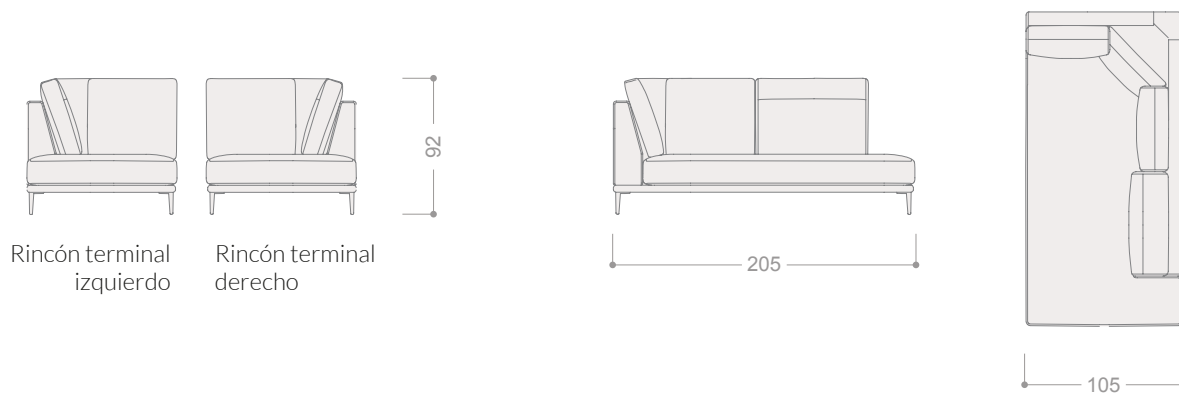

ALPHA RINCÓN TERMINAL

CÓDIGO

SERIE 1   SERIE 2   SERIE 3   SERIE 4   SERIE 5   SERIE 6   SERIE 7

ALPRTD	Rincón terminal derecho (102 cm)	1.182	1.247	1.311	1.376	1.474	1.571	1.665
ALPRTI	Rincón terminal izquierdo (102 cm)	1.182	1.247	1.311	1.376	1.474	1.571	1.665

CÓDIGO

PIEL D

ALPRTD	Rincón terminal derecho (102 cm)	2.954
ALPRTI	Rincón terminal izquierdo (102 cm)	2.954