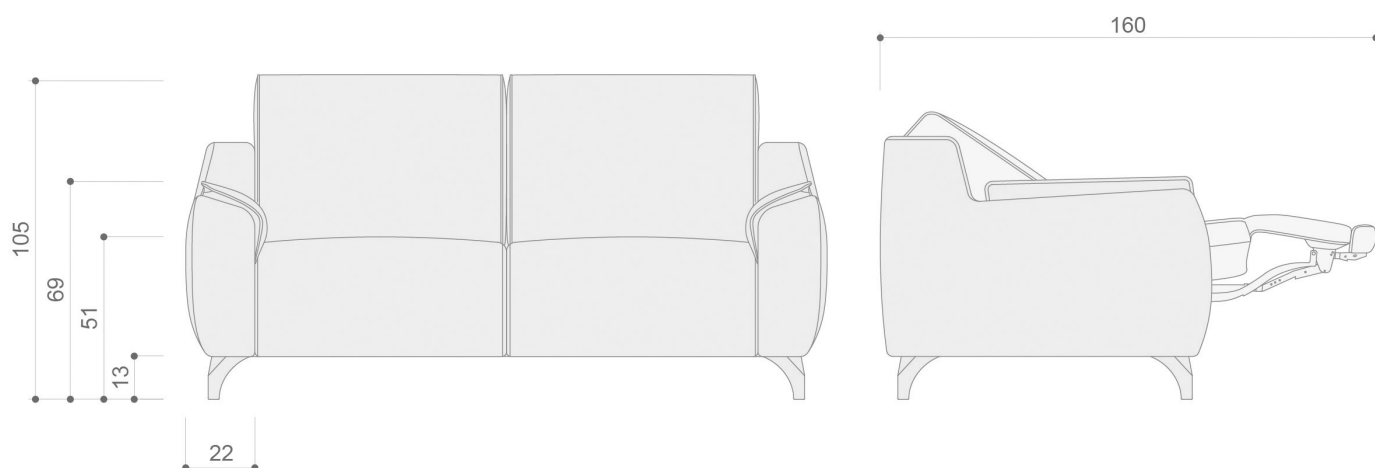

ACABADOS OPCIONALES SOFÁ MISTRAL