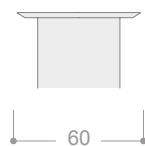

ISLA MESA DE CENTRO 60 cm / altura 37 cm

CÓDIGO

ISL6037	Isla 60x60 altura 37 roble natural	480
ISL6037N	Isla 60x60 altura 37 roble negro	480