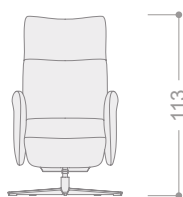

BUTACA RELAX OMEGA

CÓDIGO

SERIE 1   SERIE 2   SERIE 3   SERIE 4   SERIE 5   SERIE 6   SERIE 7

OME	Butaca reclinable manual	897	919	941	962	995	1.028	1.090
OMEM	Butaca reclinable eléctrica (2 motores)	1.228	1.247	1.266	1.285	1.313	1.341	1.420

CÓDIGO

PROMO   PIEL A   PIEL B   PIEL C   PIEL D

OME	Butaca reclinable manual	1.089	1.168	1.231	1.340	1.467
OMEM	Butaca reclinable eléctrica (2 motores)	1.459	1.541	1.607	1.722	1.854