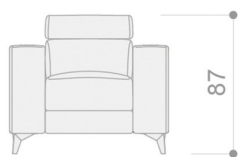

SIGMA BUTACA RELAX (con brazo Sigma)

CÓDIGO		SERIE 1	SERIE 2	SERIE 3	SERIE 4	SERIE 5	SERIE 6	SERIE 7
SIG1R	Butaca relax	958	991	1.025	1.059	1.109	1.161	1.230

CÓDIGO		PROMO	PIEL A	PIEL B	PIEL C	PIEL D
SIG1R	Butaca relax	1.277	1.419	1.520	1.693	1.938