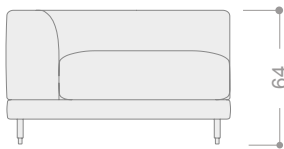

ÁGORA RINCÓN CERRADO

CÓDIGO

SERIE 1 SERIE 2 SERIE 3 SERIE 4 SERIE 5 SERIE 6 SERIE 7

CÓDIGO		SERIE 1	SERIE 2	SERIE 3	SERIE 4	SERIE 5	SERIE 6	SERIE 7
AGOR	Rincón cerrado	659	686	712	738	778	818	870

*El modelo Ágora cuenta con diferentes tipos de respaldo. Ver páginas 29 y 30.