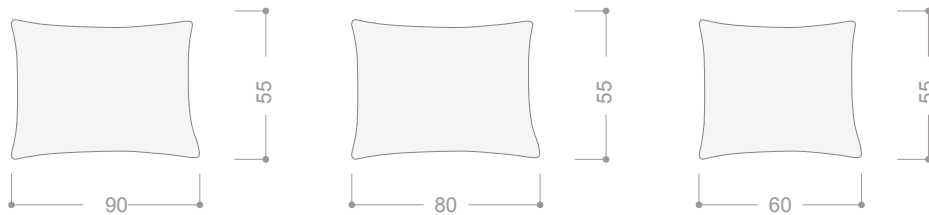

DANA RESPALDO FINO MICROFIBRA

CÓDIGO

SERIE 1 SERIE 2 SERIE 3 SERIE 4 SERIE 5 SERIE 6 SERIE 7

CÓDIGO	Descripción	SERIE 1	SERIE 2	SERIE 3	SERIE 4	SERIE 5	SERIE 6	SERIE 7
DANRF9056	Respaldo fino microfibra 90x55	93	99	105	111	120	129	141
DANRF8056	Respaldo fino microfibra 80x55	81	87	92	97	105	114	124
DANRF6056	Respaldo fino microfibra 60x55	69	73	78	82	89	95	104

*Recomendamos el uso de 2 unidades por asiento.