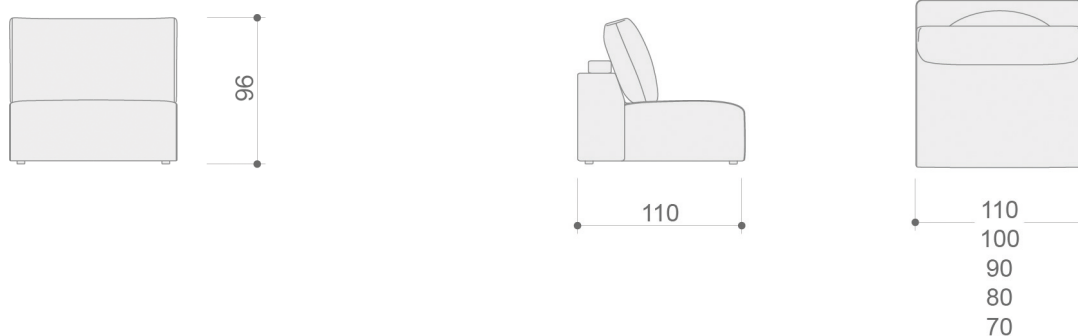

LINO MÓDULO SIN BRAZOS

CÓDIGO

SERIE 1 SERIE 2 SERIE 3 SERIE 4 SERIE 5 SERIE 6 SERIE 7

CÓDIGO	Descripción	SERIE 1	SERIE 2	SERIE 3	SERIE 4	SERIE 5	SERIE 6	SERIE 7
LINMXL	Módulo XL (110 cm) sin brazo	885	914	945	975	1.020	1.066	1.126
LINMME	Módulo mega (100 cm) sin brazo	839	869	899	929	975	1.020	1.081
LINMMA	Módulo maxi (90 cm) sin brazo	796	825	854	884	927	970	1.028
LINMGR	Módulo grande (80 cm) sin brazo	756	785	814	844	887	930	988
LINMMD	Módulo mediano (70 cm) sin brazo	661	684	707	728	763	796	840

CÓDIGO

PROMO PIEL A PIEL B PIEL C PIEL D

CÓDIGO	Descripción	PROMO	PIEL A	PIEL B	PIEL C	PIEL D
LINMXL	Módulo XL (110 cm) sin brazo	1.316	1.387	1.486	1.658	1.857
LINMME	Módulo mega (100 cm) sin brazo	1.245	1.315	1.412	1.580	1.775
LINMMA	Módulo maxi (90 cm) sin brazo	1.139	1.198	1.280	1.422	1.587
LINMGR	Módulo grande (80 cm) sin brazo	1.067	1.122	1.199	1.332	1.486
LINMMD	Módulo mediano (70 cm) sin brazo	1.047	1.101	1.176	1.306	1.456

LINO MOTOR CON DOMÓTICA

Añada este accesorio a cada módulo si desea un mecanismo motorizado. Incluye aplicación en el teléfono móvil.

CÓDIGO

LINM	Motor con domótica para deslizante	179