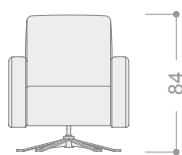

BUTACA DINO GIRATORIA BASCULANTE

CÓDIGO

SERIE 1 SERIE 2 SERIE 3 SERIE 4 SERIE 5 SERIE 6 SERIE 7

DINS	Butaca giratoria basculante	678	701	726	750	785	822	871

CÓDIGO

PROMO PIEL A PIEL B PIEL C PIEL D

DINS	Butaca giratoria basculante	950	1.020	1.092	1.216	1.327