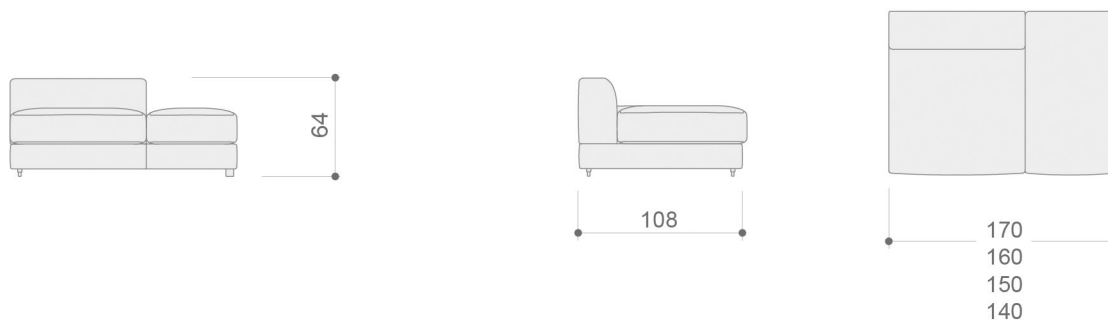

PLATEA PATA BAJA MÓDULO CON POSAPIÉS

CÓDIGO

SERIE 1 SERIE 2 SERIE 3 SERIE 4 SERIE 5 SERIE 6 SERIE 7

CÓDIGO		SERIE 1	SERIE 2	SERIE 3	SERIE 4	SERIE 5	SERIE 6	SERIE 7
PLAMXLP60	Módulo XL (170 cm) con posapiés de 60 derecha	986	1.016	1.045	1.075	1.119	1.164	1.223
PLAMXLP60I	Módulo XL (170 cm) con posapiés de 60 izquierda	986	1.016	1.045	1.075	1.119	1.164	1.223
PLAMMEP60	Módulo mega (160 cm) con posapiés de 60 derecha	919	947	976	1.003	1.045	1.086	1.142
PLAMMEP60I	Módulo mega (160 cm) con posapiés de 60 izquierda	919	947	976	1.003	1.045	1.086	1.142
PLAMMAP60	Módulo maxi (150 cm) con posapiés de 60 derecha	857	890	923	958	1.008	1.058	1.125
PLAMMAP60I	Módulo maxi (150 cm) con posapiés de 60 izquierda	857	890	923	958	1.008	1.058	1.125
PLAMGRP60	Módulo grande (140 cm) con posapiés de 60 derecha	793	819	844	869	906	944	994
PLAMGRP60I	Módulo grande (140 cm) con posapiés de 60 izquierda	793	819	844	869	906	944	994

* Los respaldos de estos módulos no están incluidos en el precio. Ver página 210 para elegir tipo de respaldo.