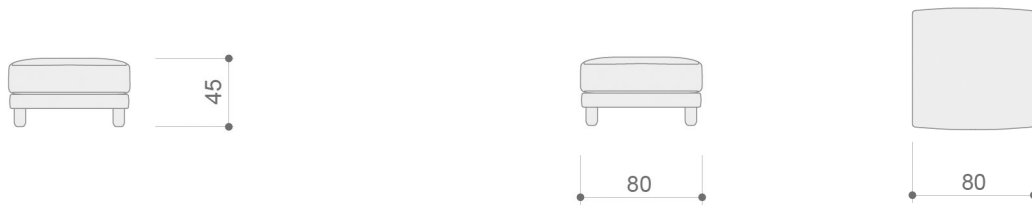

PLATEA PATA ALTA POSAPIÉS CUADRADO 80 X 80 cm

CÓDIGO

SERIE 1 SERIE 2 SERIE 3 SERIE 4 SERIE 5 SERIE 6 SERIE 7

CÓDIGO		SERIE 1	SERIE 2	SERIE 3	SERIE 4	SERIE 5	SERIE 6	SERIE 7
PLAAPG	Posapiés cuadrado (80x80)	351	364	376	390	409	429	454