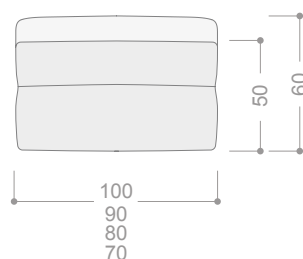

ÁGORA RESPALDO PLUMA ARTICULADO

CÓDIGO

SERIE 1 SERIE 2 SERIE 3 SERIE 4 SERIE 5 SERIE 6 SERIE 7

CÓDIGO	Descripción	SERIE 1	SERIE 2	SERIE 3	SERIE 4	SERIE 5	SERIE 6	SERIE 7
AGORA100	Respaldo relleno de pluma (100 cm) articulado multiposición	236	248	259	272	289	307	331
AGORA90	Respaldo relleno de pluma (90 cm) articulado multiposición	216	226	236	247	261	276	296
AGORA80	Respaldo relleno de pluma (80 cm) articulado multiposición	205	214	224	234	249	265	284
AGORA70	Respaldo relleno de pluma (70 cm) articulado multiposición	191	203	212	222	237	251	272