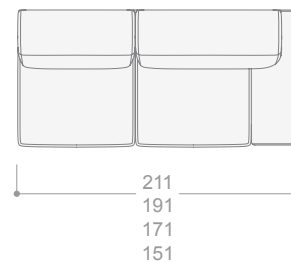

CÓDIGO

SERIE 1   SERIE 2   SERIE 3   SERIE 4   SERIE 5   SERIE 6   SERIE 7

TUC35BD	Sofá 3,5 pl. (211 cm) brazo dcho.	1.388	1.464	1.539	1.615	1.728	1.841	1.952
TUC35BI	Sofá 3,5 pl. (211 cm) brazo izqdo.	1.388	1.464	1.539	1.615	1.728	1.841	1.952
TUC3BD	Sofá 3 pl. (191 cm) brazo dcho.	1.303	1.377	1.448	1.520	1.630	1.737	1.841
TUC3BI	Sofá 3 pl. (191 cm) brazo izqdo.	1.303	1.377	1.448	1.520	1.630	1.737	1.841
TUC25BD	Sofá 2,5 pl. (171 cm) brazo dcho.	1.215	1.284	1.352	1.422	1.525	1.630	1.727
TUC25BI	Sofá 2,5 pl. (171 cm) brazo izqdo.	1.215	1.284	1.352	1.422	1.525	1.630	1.727
TUC2BD	Sofá 2 pl. (151 cm) brazo dcho.	1.153	1.217	1.282	1.345	1.443	1.538	1.631
TUC2BI	Sofá 2 pl. (151 cm) brazo izqdo.	1.153	1.217	1.282	1.345	1.443	1.538	1.631

CÓDIGO

PROMO   PIEL A   PIEL B   PIEL C   PIEL D

TUC35BD	Sofá 3,5 pl. (211 cm) brazo dcho.	2.035	2.397	2.623	3.007	3.477
TUC35BI	Sofá 3,5 pl. (211 cm) brazo izqdo.	2.035	2.397	2.623	3.007	3.477
TUC3BD	Sofá 3 pl. (191 cm) brazo dcho.	1.955	2.272	2.486	2.855	3.188
TUC3BI	Sofá 3 pl. (191 cm) brazo izqdo.	1.955	2.272	2.486	2.855	3.188
TUC25BD	Sofá 2,5 pl. (171 cm) brazo dcho.	1.847	2.144	2.350	2.702	3.123
TUC25BI	Sofá 2,5 pl. (171 cm) brazo izqdo.	1.847	2.144	2.350	2.702	3.123
TUC2BD	Sofá 2 pl. (151 cm) brazo dcho.	1.674	2.023	2.214	2.544	2.939
TUC2BI	Sofá 2 pl. (151 cm) brazo izqdo.	1.674	2.023	2.214	2.544	2.939