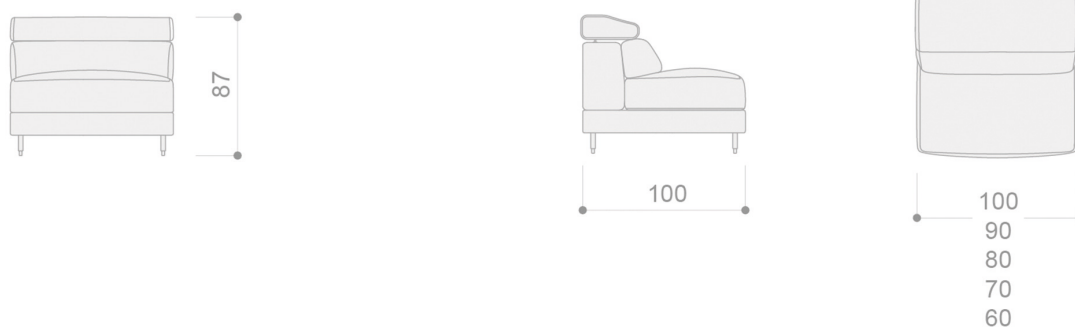

SIGMA MÓDULO FIJO SIN BRAZOS (COMPATIBLE CON BRAZO SIGMA Y BRAZO KAPPA)

CÓDIGO

SERIE 1 SERIE 2 SERIE 3 SERIE 4 SERIE 5 SERIE 6 SERIE 7

CÓDIGO		SERIE 1	SERIE 2	SERIE 3	SERIE 4	SERIE 5	SERIE 6	SERIE 7
SIGMLFSB	Módulo mega fijo (100 cm) sin brazos	788	820	852	883	932	979	1.038
SIGMMAFSB	Módulo maxi fijo (90 cm) sin brazos	728	758	788	818	862	907	962
SIGMGRFSB	Módulo grande fijo (80 cm) sin brazos	705	734	764	794	839	883	936
SIGMMDFSB	Módulo mediano fijo (70 cm) sin brazos	665	692	719	747	787	828	877
SIGMPQFSB	Módulo pequeño fijo (60 cm) sin brazos	634	659	682	706	742	778	825

CÓDIGO

PROMO PIEL A PIEL B PIEL C PIEL D

CÓDIGO		PROMO	PIEL A	PIEL B	PIEL C	PIEL D
SIGMLFSB	Módulo mega fijo (100 cm) sin brazos	1.098	1.162	1.252	1.407	1.586
SIGMMAFSB	Módulo maxi fijo (90 cm) sin brazos	988	1.047	1.131	1.275	1.443
SIGMGRFSB	Módulo grande fijo (80 cm) sin brazos	970	1.026	1.104	1.239	1.395
SIGMMDFSB	Módulo mediano fijo (70 cm) sin brazos	931	985	1.063	1.193	1.347
SIGMPQFSB	Módulo pequeño fijo (60 cm) sin brazos	869	917	984	1.099	1.234

*Los módulos fijos internamente llevan el mecanismo de relax bloqueado. Permite la posibilidad de motorizarlos en un futuro.