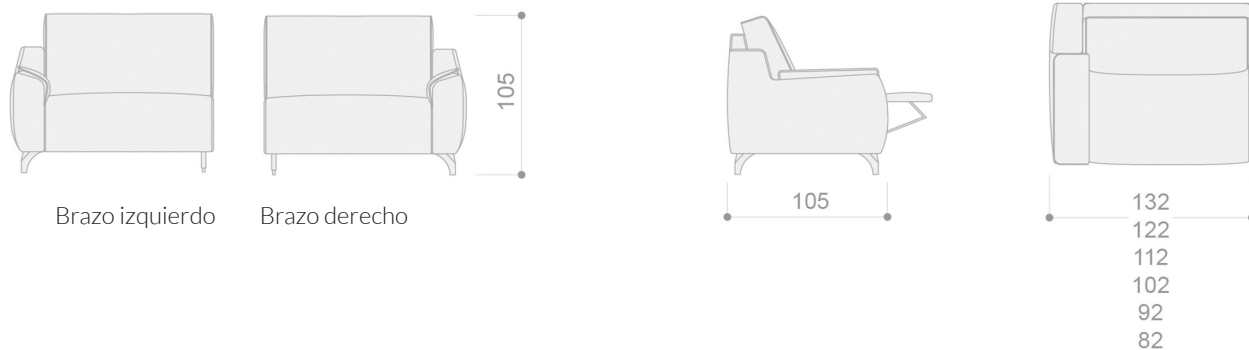

MISTRAL MÓDULO RELAX CON 1 BRAZO

CÓDIGO

SERIE 1 SERIE 2 SERIE 3 SERIE 4 SERIE 5 SERIE 6 SERIE 7

MISMCLRBD	Módulo XL relax (132 cm) dcho.	1.068	1.108	1.149	1.190	1.252	1.312	1.391
MISMCLRBI	Módulo XL relax (132 cm) izqdo.	1.068	1.108	1.149	1.190	1.252	1.312	1.391
MISMLRBD	Módulo mega relax (122 cm) dcho.	1.019	1.060	1.101	1.143	1.205	1.268	1.344
MISMLRBI	Módulo mega relax (122 cm) izqdo.	1.019	1.060	1.101	1.143	1.205	1.268	1.344
MISMMARBD	Módulo maxi relax (112 cm) dcho.	1.000	1.036	1.073	1.109	1.164	1.219	1.292
MISMMARBI	Módulo maxi relax (112 cm) izqdo.	1.000	1.036	1.073	1.109	1.164	1.219	1.292
MISMGRBD	Módulo grande relax (102 cm) dcho.	968	1.002	1.036	1.070	1.122	1.173	1.243
MISMGRBI	Módulo grande relax (102 cm) izqdo.	968	1.002	1.036	1.070	1.122	1.173	1.243
MISMMDRBD	Módulo mediano relax (92 cm) dcho.	929	963	998	1.032	1.083	1.134	1.202
MISMMDRBI	Módulo mediano relax (92 cm) izqdo.	929	963	998	1.032	1.083	1.134	1.202
MISMPQRBD	Módulo pequeño relax (82 cm) dcho.	870	902	934	966	1.015	1.062	1.126
MISMPQRBI	Módulo pequeño relax (82 cm) izqdo.	870	902	934	966	1.015	1.062	1.126

CÓDIGO

PROMO PIEL A PIEL B PIEL C PIEL D

MISMCLRBD	Módulo XL relax (132 cm) dcho.	1.685	1.789	1.934	2.181	2.470
MISMCLRBI	Módulo XL relax (132 cm) izqdo.	1.685	1.789	1.934	2.181	2.470
MISMLRBD	Módulo mega relax (122 cm) dcho.	1.621	1.720	1.859	2.096	2.373
MISMLRBI	Módulo mega relax (122 cm) izqdo.	1.621	1.720	1.859	2.096	2.373
MISMMARBD	Módulo maxi relax (112 cm) dcho.	1.565	1.660	1.792	2.019	2.284
MISMMARBI	Módulo maxi relax (112 cm) izqdo.	1.565	1.660	1.792	2.019	2.284
MISMGRBD	Módulo grande relax (102 cm) dcho.	1.493	1.580	1.700	1.905	2.145
MISMGRBI	Módulo grande relax (102 cm) izqdo.	1.493	1.580	1.700	1.905	2.145
MISMMDRBD	Módulo mediano relax (92 cm) dcho.	1.430	1.511	1.625	1.819	2.048
MISMMDRBI	Módulo mediano relax (92 cm) izqdo.	1.430	1.511	1.625	1.819	2.048
MISMPQRBD	Módulo pequeño relax (82 cm) dcho.	1.306	1.382	1.491	1.675	1.891
MISMPQRBI	Módulo pequeño relax (82 cm) izqdo.	1.306	1.382	1.491	1.675	1.891