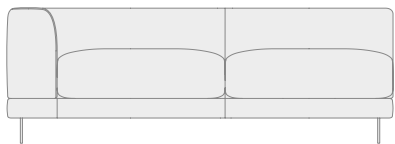

ÁGORA SOFÁ CON 1 BRAZO

Brazo izquierdo