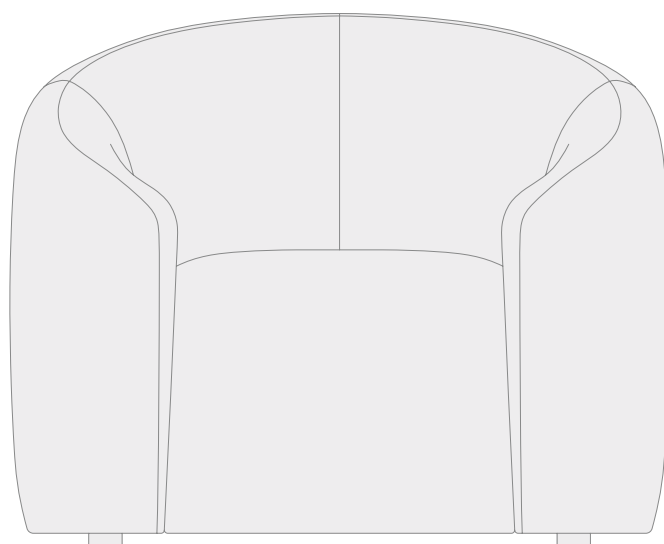

ACABADOS OPCIONALES BUTACA CORALINA

Este modelo no se fabricará en piel promo ni en piel A.
Sus formas redondeadas precisan de una piel fina y elástica .