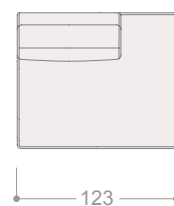

ALPHA TERMINAL

CÓDIGO

SERIE 1 SERIE 2 SERIE 3 SERIE 4 SERIE 5 SERIE 6 SERIE 7

ALPTD	Terminal derecho	707	737	767	797	843	887	940
ALPTI	Terminal izquierdo	707	737	767	797	843	887	940

CÓDIGO

PIEL D

ALPTD	Terminal derecho	1.458
ALPTI	Terminal izquierdo	1.458