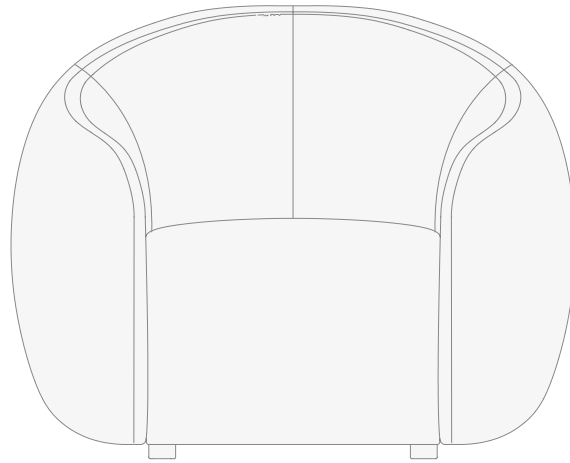

ACABADOS OPCIONALES BUTACA CORAL

Este modelo solo se fabricará en piel D.
Sus formas redondeadas precisan de una piel fina y elástica .