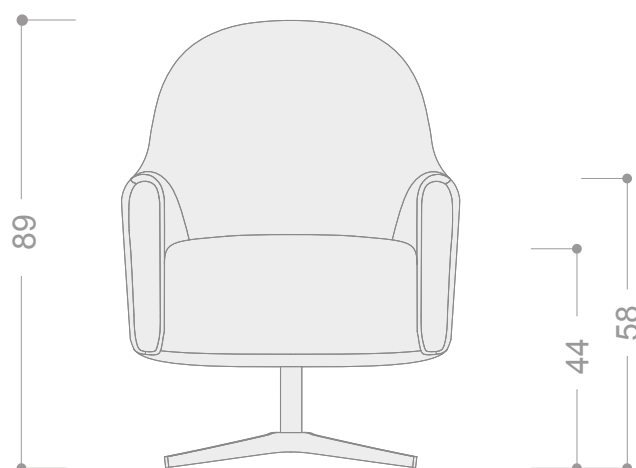

ACABADOS OPCIONALES TITA