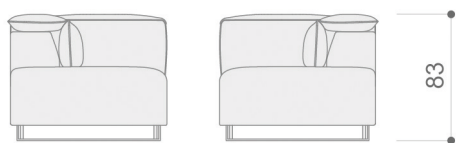

ZONDA RINCÓN TERMINAL

Rincón terminal izquierdo

Rincón terminal derecho