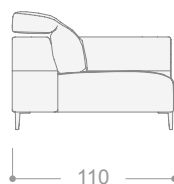

ASTERIA MÓDULO CON 1 BRAZO

CÓDIGO

SERIE 1   SERIE 2   SERIE 3   SERIE 4   SERIE 5   SERIE 6   SERIE 7

CÓDIGO	DESCRIPCIÓN	SERIE 1	SERIE 2	SERIE 3	SERIE 4	SERIE 5	SERIE 6	SERIE 7
ASTMXLD	Módulo XL (130 cm) brazo dcho.	1.554	1.589	1.624	1.660	1.712	1.765	1.835
ASTMXLI	Módulo XL (130 cm) brazo izqdo.	1.554	1.589	1.624	1.660	1.712	1.765	1.835
ASTMMED	Módulo mega (120 cm) brazo dcho.	1.508	1.544	1.579	1.614	1.667	1.719	1.790
ASTMMEI	Módulo mega (120 cm) brazo izqdo.	1.508	1.544	1.579	1.614	1.667	1.719	1.790
ASTMMAD	Módulo maxi (110 cm) brazo dcho.	1.472	1.505	1.538	1.572	1.622	1.672	1.740
ASTMMAI	Módulo maxi (110 cm) brazo izqdo.	1.472	1.505	1.538	1.572	1.622	1.672	1.740
ASTMGRD	Módulo grande (100 cm) brazo dcho.	1.426	1.459	1.491	1.524	1.572	1.621	1.686
ASTMGRI	Módulo grande (100 cm) brazo izqdo.	1.426	1.459	1.491	1.524	1.572	1.621	1.686
ASTMMDD	Módulo mediano (90 cm) brazo dcho.	1.352	1.385	1.418	1.452	1.503	1.553	1.620
ASTMMDI	Módulo mediano (90 cm) brazo izqdo.	1.352	1.385	1.418	1.452	1.503	1.553	1.620