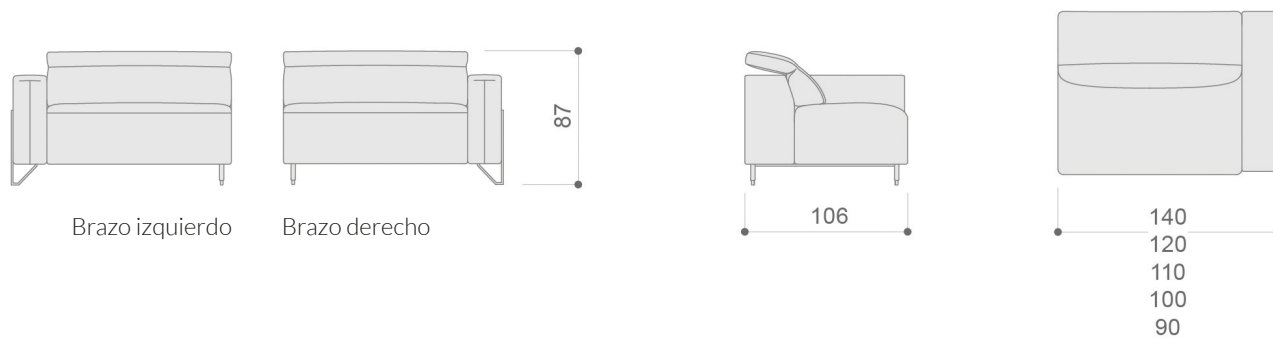

ZENITH MÓDULO FIJO CON 1 BRAZO

CÓDIGO		SERIE 1	SERIE 2	SERIE 3	SERIE 4	SERIE 5	SERIE 6	SERIE 7
ZENMXXLFD	Módulo XXL fijo (140 cm) dcho.	879	917	954	992	1.048	1.104	1.170
ZENMXXLFI	Módulo XXL fijo (140 cm) izqdo.	879	917	954	992	1.048	1.104	1.170
ZENMMEFD	Módulo mega fijo (120cm) dcho.	796	828	859	891	939	986	1.046
ZENMMEFI	Módulo mega fijo (120 cm) izqdo.	796	828	859	891	939	986	1.046
ZENMMAFD	Módulo maxi fijo (110 cm) dcho.	766	798	829	861	909	955	1.013
ZENMMAFI	Módulo maxi fijo (110 cm) izqdo.	766	798	829	861	909	955	1.013
ZENMGRFD	Módulo grande fijo (100 cm) dcho.	745	776	807	838	885	932	988
ZENMGRFI	Módulo grande fijo (100 cm) izqdo.	745	776	807	838	885	932	988
ZENMMDFD	Módulo mediano fijo (90 cm) dcho.	721	751	782	812	857	903	958
ZENMMDFI	Módulo mediano fijo (90 cm) izqdo.	721	751	782	812	857	903	958

CÓDIGO		PROMO	PIEL A	PIEL B	PIEL C	PIEL D
ZENMXXLFD	Módulo XXL fijo (140 cm) dcho.	1.306	1.389	1.503	1.699	1.928
ZENMXXLFI	Módulo XXL fijo (140 cm) izqdo.	1.306	1.389	1.503	1.699	1.928
ZENMMEFD	Módulo mega fijo (120cm) dcho.	1.160	1.229	1.326	1.492	1.685
ZENMMEFI	Módulo mega fijo (120 cm) izqdo.	1.160	1.229	1.326	1.492	1.685
ZENMMAFD	Módulo maxi fijo (110 cm) dcho.	1.165	1.237	1.336	1.507	1.707
ZENMMAFI	Módulo maxi fijo (110 cm) izqdo.	1.165	1.237	1.336	1.507	1.707
ZENMGRFD	Módulo grande fijo (100 cm) dcho.	1.138	1.207	1.305	1.473	1.669
ZENMGRFI	Módulo grande fijo (100 cm) izqdo.	1.138	1.207	1.305	1.473	1.669
ZENMMDFD	Módulo mediano fijo (90 cm) dcho.	1.073	1.139	1.232	1.392	1.578
ZENMMDFI	Módulo mediano fijo (90 cm) izqdo.	1.073	1.139	1.232	1.392	1.578