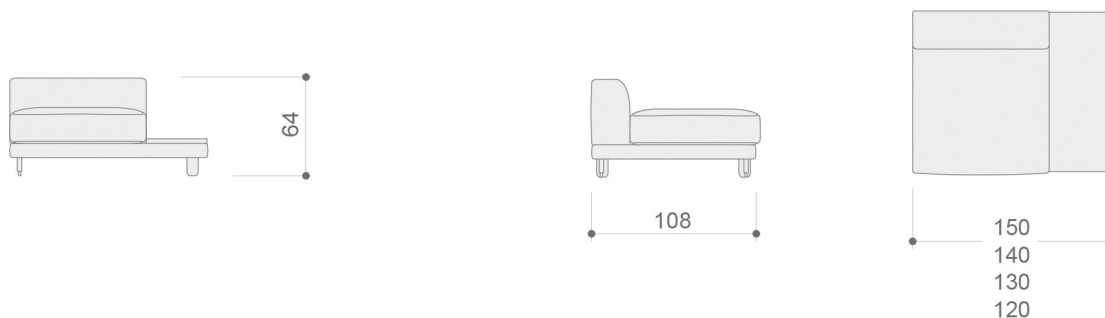

PLATEA PATA ALTA MÓDULO CON CON MESA

CÓDIGO

SERIE 1 SERIE 2 SERIE 3 SERIE 4 SERIE 5 SERIE 6 SERIE 7

CÓDIGO	Descripción	SERIE 1	SERIE 2	SERIE 3	SERIE 4	SERIE 5	SERIE 6	SERIE 7
PLAAMXLM40	Módulo XL (150 cm) con mesa de 40 derecha	899	921	942	963	995	1.027	1.069
PLAAMXLM40I	Módulo XL (150 cm) con mesa de 40 izquierda	899	921	942	963	995	1.027	1.069
PLAAMMEM40	Módulo mega (140 cm) con mesa de 40 derecha	876	895	913	933	961	990	1.027
PLAAMMEM40I	Módulo mega (140 cm) con mesa de 40 izquierda	876	895	913	933	961	990	1.027
PLAAMMAM40	Módulo maxi (130 cm) con mesa de 40 derecha	844	861	879	897	923	951	980
PLAAMMAM40I	Módulo maxi (130 cm) con mesa de 40 izquierda	844	861	879	897	923	951	980
PLAAMGRM40	Módulo grande (120 cm) con mesa de 40 derecha	824	841	858	874	899	925	959
PLAAMGRM40I	Módulo grande (120 cm) con mesa de 40 izquierda	824	841	858	874	899	925	959

* Los respaldos de estos módulos no están incluidos en el precio. Ver página 230 para elegir tipo de respaldo.