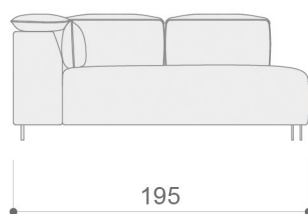

CÓDIGO

		SERIE 1	SERIE 2	SERIE 3	SERIE 4	SERIE 5	SERIE 6	SERIE 7
ZONRTD	Rincón terminal derecho	1.432	1.489	1.545	1.602	1.687	1.772	1.884
ZONRTI	Rincón terminal izquierdo	1.432	1.489	1.545	1.602	1.687	1.772	1.884

CÓDIGO

		PROMO	PIEL A	PIEL B	PIEL C	PIEL D
ZONRTD	Rincón terminal derecho	2.106	2.230	2.403	2.701	3.047
ZONRTI	Rincón terminal izquierdo	2.106	2.230	2.403	2.701	3.047