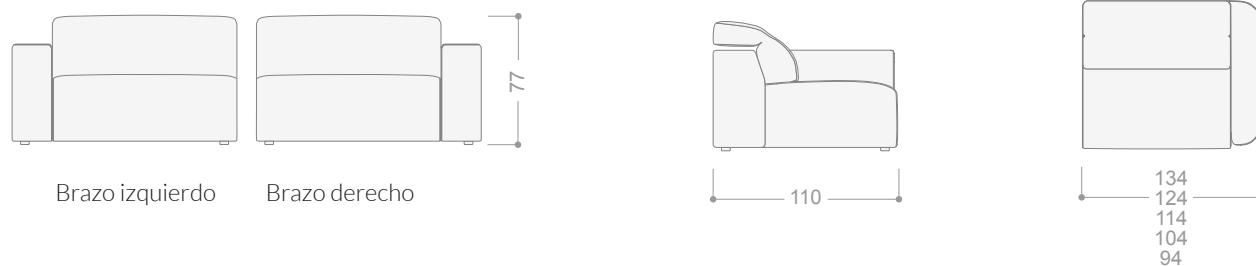

YUTE MÓDULO CON 1 BRAZO

CÓDIGO		SERIE 1	SERIE 2	SERIE 3	SERIE 4	SERIE 5	SERIE 6	SERIE 7
YUTMXLD	Módulo XL (134 cm) brazo dcho.	1.049	1.084	1.119	1.155	1.207	1.260	1.330
YUTMXLI	Módulo XL (134 cm) brazo izqdo.	1.049	1.084	1.119	1.155	1.207	1.260	1.330
YUTMMED	Módulo mega (124 cm) brazo dcho.	1.003	1.039	1.074	1.109	1.162	1.214	1.285
YUTMMEI	Módulo mega (124 cm) brazo izqdo.	1.003	1.039	1.074	1.109	1.162	1.214	1.285
YUTMMAD	Módulo maxi (114 cm) brazo dcho.	967	1.000	1.033	1.067	1.117	1.167	1.235
YUTMMAI	Módulo maxi (114 cm) brazo izqdo.	967	1.000	1.033	1.067	1.117	1.167	1.235
YUTMGRD	Módulo grande (104 cm) brazo dcho.	921	954	986	1.019	1.067	1.116	1.181
YUTMGRI	Módulo grande (104 cm) brazo izqdo.	921	954	986	1.019	1.067	1.116	1.181
YUTMMDD	Módulo mediano (94 cm) brazo dcho.	847	880	913	947	998	1.048	1.115
YUTMMDI	Módulo mediano (94 cm) brazo izqdo.	847	880	913	947	998	1.048	1.115

CÓDIGO		PROMO	PIEL A	PIEL B	PIEL C	PIEL D
YUTMXLD	Módulo XL (134 cm) brazo dcho.	1.454	1.533	1.644	1.835	2.058
YUTMXLI	Módulo XL (134 cm) brazo izqdo.	1.454	1.533	1.644	1.835	2.058
YUTMMED	Módulo mega (124 cm) brazo dcho.	1.411	1.491	1.602	1.793	2.016
YUTMMEI	Módulo mega (124 cm) brazo izqdo.	1.411	1.491	1.602	1.793	2.016
YUTMMAD	Módulo maxi (114 cm) brazo dcho.	1.344	1.418	1.521	1.696	1.902
YUTMMAI	Módulo maxi (114 cm) brazo izqdo.	1.344	1.418	1.521	1.696	1.902
YUTMGRD	Módulo grande (104 cm) brazo dcho.	1.302	1.375	1.477	1.654	1.859
YUTMGRI	Módulo grande (104 cm) brazo izqdo.	1.302	1.375	1.477	1.654	1.859
YUTMMDD	Módulo mediano (94 cm) brazo dcho.	1.267	1.340	1.442	1.619	1.824
YUTMMDI	Módulo mediano (94 cm) brazo izqdo.	1.267	1.340	1.442	1.619	1.824

YUTE MOTOR CON DOMÓTICA

Añada este accesorio a cada módulo si desea un mecanismo motorizado. Incluye aplicación en el teléfono móvil.

CÓDIGO

YUTM	Motor con domótica para deslizante	179