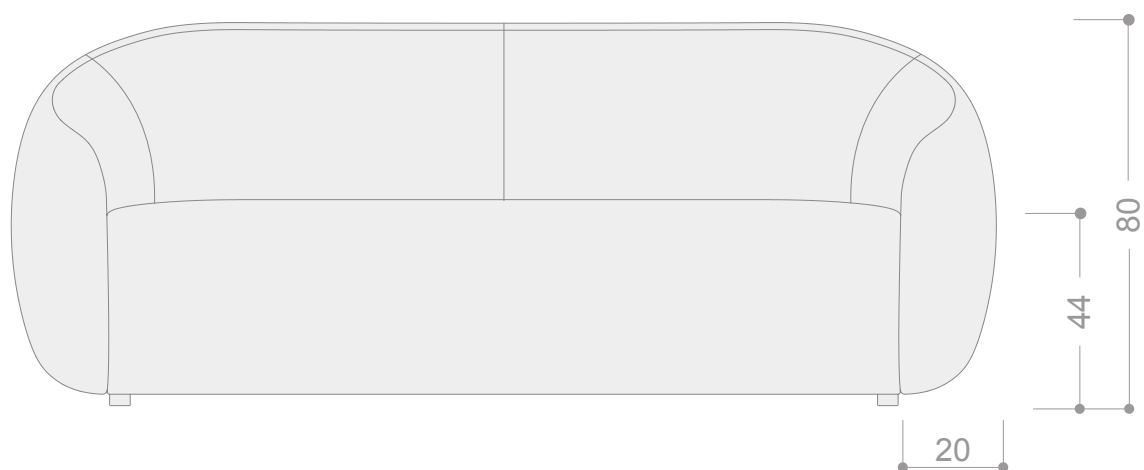

CORAL CUADRANTE 55 X 35 CMS

CÓDIGO		SERIE 1	SERIE 2	SERIE 3	SERIE 4	SERIE 5	SERIE 6	SERIE 7
CORAS	Cuadrante 55x35 cm	42	47	50	55	60	66	74