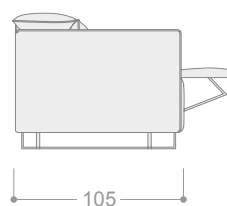

TUNDRA MÓDULO RELAX CABEZAL MOTOR CON 1 BRAZO

CÓDIGO

SERIE 1   SERIE 2   SERIE 3   SERIE 4   SERIE 5   SERIE 6   SERIE 7

TUNMXLRED	Módulo XL relax cabezal motor(125 cm) brazo dcho.	1.381	1.433	1.484	1.537	1.614	1.693	1.794
TUNMXLREI	Módulo XL relax cabezal motor(125 cm) brazo izdgo.	1.381	1.433	1.484	1.537	1.614	1.693	1.794
TUNMMERED	Módulo mega relax cabezal motor (115 cm) brazo dcho.	1.319	1.369	1.418	1.468	1.542	1.617	1.714
TUNMMEREI	Módulo mega relax cabezal motor (115 cm) brazo izqdo.	1.319	1.369	1.418	1.468	1.542	1.617	1.714
TUNMMARED	Módulo maxi relax cabezal motor (105 cm) brazo dcho.	1.215	1.252	1.288	1.324	1.379	1.433	1.519
TUNMMAREI	Módulo maxi relax cabezal motor (105 cm) brazo izdgo.	1.215	1.252	1.288	1.324	1.379	1.433	1.519
TUNMGRRED	Módulo grande relax cabezal motor(95 cm) brazo dcho.	1.190	1.227	1.262	1.298	1.352	1.407	1.491
TUNMGRREI	Módulo grande relax cabezal motor (95 cm) brazo izqdo.	1.190	1.227	1.262	1.298	1.352	1.407	1.491
TUNMMDRED	Módulo mediano relax cabezal motor(85 cm) brazo dcho.	1.178	1.212	1.247	1.281	1.334	1.386	1.469
TUNMMDREI	Módulo mediano relax cabezal motor (85 cm) brazo izqdo.	1.178	1.212	1.247	1.281	1.334	1.386	1.469