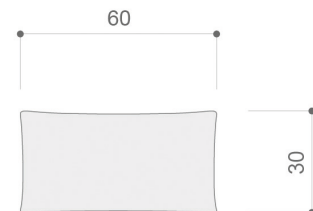

COJÍN RECTANGULAR 60X30 CMS.

CÓDIGO

SERIE 1 SERIE 2 SERIE 3 SERIE 4 SERIE 5 SERIE 6 SERIE 7

GAMCUAR	Cojín 60 x 30 cms.	41	43	47	49	52	57	60