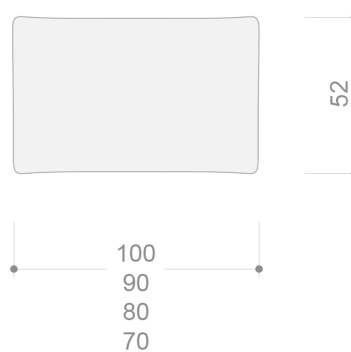

PLATEA PATA ALTA RESPALDO PLUMA RULO

CÓDIGO

SERIE 1 SERIE 2 SERIE 3 SERIE 4 SERIE 5 SERIE 6 SERIE 7

CÓDIGO	Descripción	SERIE 1	SERIE 2	SERIE 3	SERIE 4	SERIE 5	SERIE 6	SERIE 7
PLARR100	Respaldo pluma rulo (100x52)	122	131	141	152	166	182	202
PLARR90	Respaldo pluma rulo (90x52)	114	123	133	144	158	173	194
PLARR80	Respaldo pluma rulo (80x52)	111	120	130	140	155	170	190
PLARR70	Respaldo pluma rulo (70x52)	106	116	127	137	152	166	187