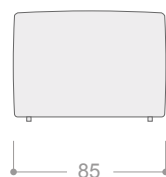

BUTACA CRONO

CÓDIGO

SERIE 1   SERIE 2   SERIE 3   SERIE 4   SERIE 5   SERIE 6   SERIE 7

CROS	Crono butaca	537	565	593	620	663	706	748

CÓDIGO

PROMO   PIEL A   PIEL B   PIEL C   PIEL D

CROS	Crono butaca	855	915	1.000	1.143	1.309