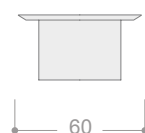

ISLA MESA DE CENTRO 60 cm / altura 32 cms

CÓDIGO

ISL6032	Isla 60x60 altura 32 roble natural	471
ISL6032N	Isla 60x60 altura 32 roble negro	471