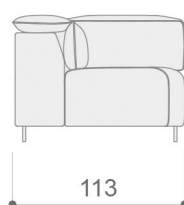

ZONDA RINCÓN ABIERTO

CÓDIGO

		SERIE 1	SERIE 2	SERIE 3	SERIE 4	SERIE 5	SERIE 6	SERIE 7
TUNRA	Rincón abierto	890	925	959	993	1.044	1.096	1.165

CÓDIGO

		PROMO	PIEL A	PIEL B	PIEL C	PIEL D
TUNRA	Rincón abierto	1.305	1.379	1.485	1.666	1.875