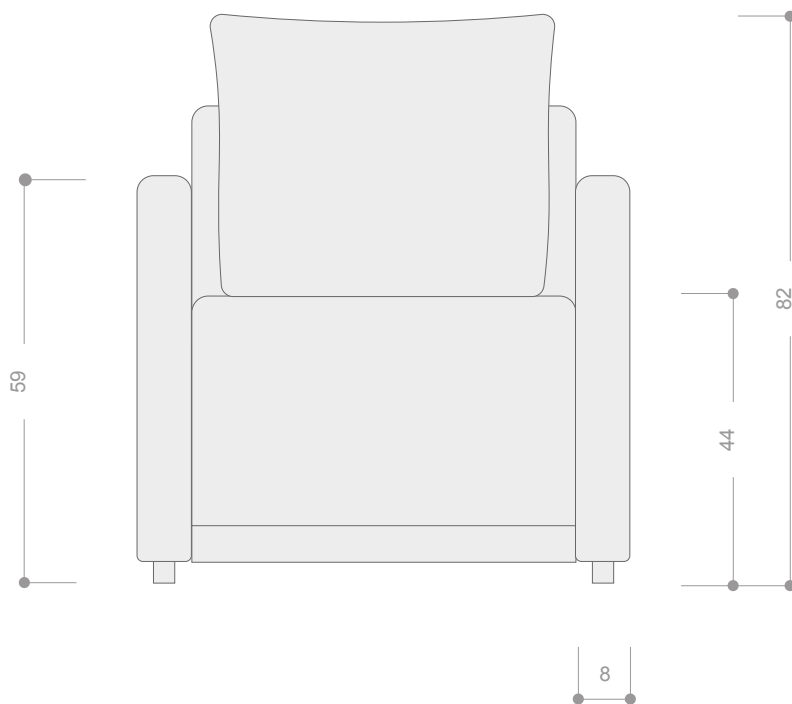

ACABADOS OPCIONALES ARES