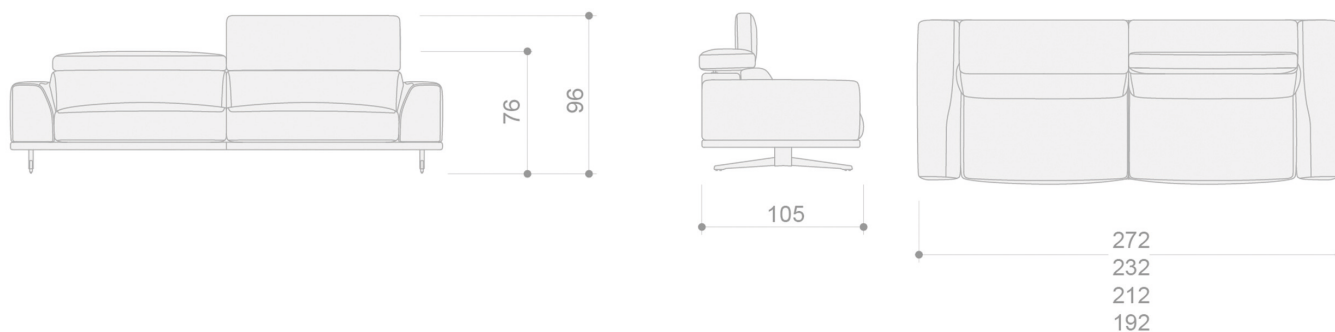

NADIR SOFÁ CON 2 BRAZOS

CÓDIGO

SERIE 1   SERIE 2   SERIE 3   SERIE 4   SERIE 5   SERIE 6   SERIE 7

NAD4	Sofá 4 plazas (272 cm)*	1.710	1.788	1.865	1.943	2.059	2.177	2.308
NAD35	Sofá 3,5 plazas (232 cm)*	1.552	1.615	1.680	1.744	1.841	1.938	2.054
NAD3	Sofá 3 plazas (212 cm)	1.349	1.412	1.476	1.541	1.637	1.733	1.837
NAD25	Sofá 2,5 plazas (192 cm)	1.290	1.350	1.409	1.469	1.558	1.648	1.747

CÓDIGO

PROMO   PIEL A   PIEL B   PIEL C   PIEL D

NAD4	Sofá 4 plazas (272 cm)*	2.546	2.707	2.933	3.317	3.766
NAD35	Sofá 3,5 plazas (232 cm)*	2.240	2.373	2.559	2.878	3.251
NAD3	Sofá 3 plazas (212 cm)	2.026	2.157	2.342	2.658	3.028
NAD25	Sofá 2,5 plazas (192 cm)	1.925	2.048	2.220	2.516	2.860

* Los sofás de 3,5 y 4 plazas se fabrican en dos módulos independientes.