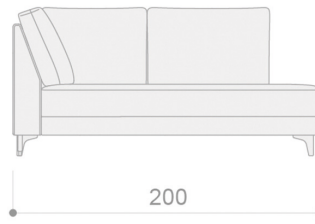

CÓDIGO

SERIE 1 SERIE 2 SERIE 3 SERIE 4 SERIE 5 SERIE 6 SERIE 7

MEMRTMD	Rincón terminal mediano (98 cm) derecho	1.040	1.114	1.190	1.266	1.380	1.493	1.582
MEMRTMI	Rincón terminal mediano (98 cm) izquierdo	1.040	1.114	1.190	1.266	1.380	1.493	1.582

CÓDIGO

PIEL D

MEMRTMD	Rincón terminal mediano (98 cm) derecho	2.931
MEMRTMI	Rincón terminal mediano (98 cm) izquierdo	2.931