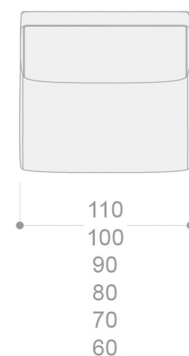

MISTRAL MÓDULO RELAX SIN BRAZOS

CÓDIGO

SERIE 1 SERIE 2 SERIE 3 SERIE 4 SERIE 5 SERIE 6 SERIE 7

MISMXLRSB	Módulo XL relax (110 cm) sin brazos	916	949	982	1.015	1.065	1.115	1.182
MISMLRSB	Módulo mega relax (100 cm) sin brazos	874	906	938	971	1.020	1.068	1.132
MISMMARSB	Módulo maxi relax (90 cm) sin brazos	846	872	899	926	965	1.005	1.065
MISMGRRSB	Módulo grande relax (80 cm) sin brazos	821	846	872	898	938	976	1.035
MISMMDRSB	Módulo mediano relax (70 cm) sin brazos	786	814	843	871	913	957	1.014
MISMPQRSB	Módulo pequeño relax (60 cm) sin brazos	707	731	755	780	816	853	904

CÓDIGO

PROMO PIEL A PIEL B PIEL C PIEL D

MISMXLRSB	Módulo XL relax (110 cm) sin brazos	1.400	1.489	1.614	1.825	2.075
MISMLRSB	Módulo mega relax (100 cm) sin brazos	1.307	1.387	1.499	1.691	1.915
MISMMARSB	Módulo maxi relax (90 cm) sin brazos	1.225	1.297	1.396	1.566	1.767
MISMGRRSB	Módulo grande relax (80 cm) sin brazos	1.210	1.282	1.381	1.551	1.751
MISMMDRSB	Módulo mediano relax (70 cm) sin brazos	1.134	1.200	1.291	1.448	1.631
MISMPQRSB	Módulo pequeño relax (60 cm) sin brazos	1.011	1.070	1.154	1.297	1.463