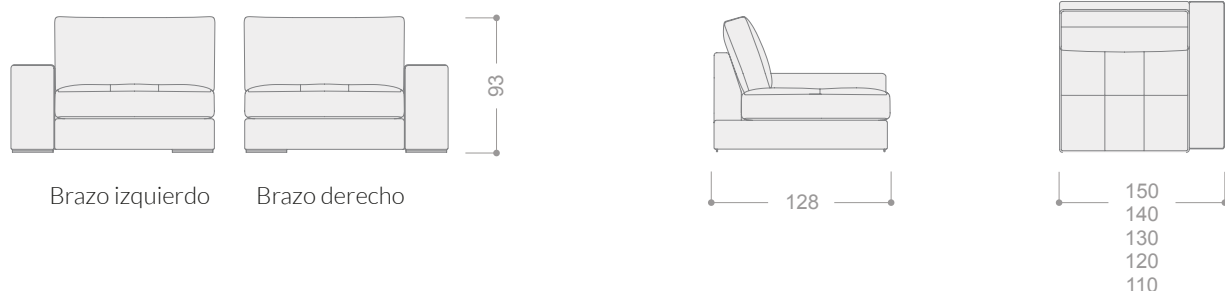

GIANT MÓDULO CON 1 BRAZO

CÓDIGO

SERIE 1 SERIE 2 SERIE 3 SERIE 4 SERIE 5 SERIE 6 SERIE 7

CÓDIGO		SERIE 1	SERIE 2	SERIE 3	SERIE 4	SERIE 5	SERIE 6	SERIE 7
GIAMXXLBD	Módulo XXL (150 cm) brazo derecho	910	971	1.032	1.093	1.184	1.276	1.352
GIAMXXLBI	Módulo XXL (150 cm) brazo izquierdo	910	971	1.032	1.093	1.184	1.276	1.352
GIAMXLBD	Módulo XL (140 cm) brazo derecho	840	893	944	998	1.076	1.155	1.224
GIAMXLBI	Módulo XL (140 cm) brazo izquierdo	840	893	944	998	1.076	1.155	1.224
GIAMLBD	Módulo mega (130 cm) brazo derecho	800	847	897	944	1.017	1.091	1.156
GIAMLBI	Módulo mega (130 cm) brazo izquierdo	800	847	897	944	1.017	1.091	1.156
GIAMMABD	Módulo maxi (120 cm) brazo derecho	778	824	872	918	989	1.058	1.121
GIAMMABI	Módulo maxi (120 cm) brazo izquierdo	778	824	872	918	989	1.058	1.121
GIAMGBD	Módulo grande (110 cm) brazo derecho	744	788	832	875	940	1.006	1.066
GIAMGBI	Módulo grande (110 cm) brazo izquierdo	744	788	832	875	940	1.006	1.066