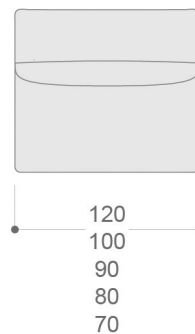

ZENITH MÓDULO RELAX SIN BRAZOS

CÓDIGO

SERIE 1 SERIE 2 SERIE 3 SERIE 4 SERIE 5 SERIE 6 SERIE 7

CÓDIGO		SERIE 1	SERIE 2	SERIE 3	SERIE 4	SERIE 5	SERIE 6	SERIE 7
ZENMXXLR	Módulo XXL relax (120 cm) sin brazos	1.006	1.039	1.072	1.105	1.155	1.204	1.276
ZENMMER	Módulo mega relax (100 cm) sin brazos	856	885	915	943	986	1.031	1.092
ZENMMAR	Módulo maxi relax (90 cm) sin brazos	821	850	879	906	949	992	1.052
ZENMGRR	Módulo grande relax (80 cm) sin brazos	784	812	840	868	910	952	1.009
ZENMMDR	Módulo mediano relax (70 cm) sin brazos	767	793	818	844	884	923	978

CÓDIGO

PROMO PIEL A PIEL B PIEL C PIEL D

CÓDIGO		PROMO	PIEL A	PIEL B	PIEL C	PIEL D
ZENMXXLR	Módulo XXL relax (120 cm) sin brazos	1.359	1.429	1.527	1.697	1.895
ZENMMER	Módulo mega relax (100 cm) sin brazos	1.138	1.199	1.284	1.430	1.599
ZENMMAR	Módulo maxi relax (90 cm) sin brazos	1.098	1.157	1.240	1.383	1.549
ZENMGRR	Módulo grande relax (80 cm) sin brazos	1.057	1.115	1.196	1.335	1.498
ZENMMDR	Módulo mediano relax (70 cm) sin brazos	1.041	1.096	1.173	1.306	1.461