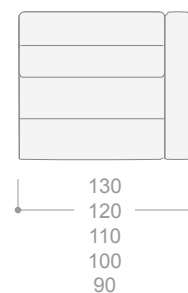

ASTERIA MÓDULO CON 1 BRAZO

CÓDIGO

SERIE 1   SERIE 2   SERIE 3   SERIE 4   SERIE 5   SERIE 6   SERIE 7

CÓDIGO	DESCRIPCIÓN	SERIE 1	SERIE 2	SERIE 3	SERIE 4	SERIE 5	SERIE 6	SERIE 7
ASTMXLD	Módulo XL (130 cm) brazo dcho.	1.554	1.589	1.624	1.660	1.712	1.765	1.835
ASTMXLI	Módulo XL (130 cm) brazo izqdo.	1.554	1.589	1.624	1.660	1.712	1.765	1.835
ASTMMED	Módulo mega (120 cm) brazo dcho.	1.508	1.544	1.579	1.614	1.667	1.719	1.790
ASTMMEI	Módulo mega (120 cm) brazo izqdo.	1.508	1.544	1.579	1.614	1.667	1.719	1.790
ASTMMAD	Módulo maxi (110 cm) brazo dcho.	1.472	1.505	1.538	1.572	1.622	1.672	1.740
ASTMMAI	Módulo maxi (110 cm) brazo izqdo.	1.472	1.505	1.538	1.572	1.622	1.672	1.740
ASTMGRD	Módulo grande (100 cm) brazo dcho.	1.426	1.459	1.491	1.524	1.572	1.621	1.686
ASTMGRI	Módulo grande (100 cm) brazo izqdo.	1.426	1.459	1.491	1.524	1.572	1.621	1.686
ASTMMDD	Módulo mediano (90 cm) brazo dcho.	1.352	1.385	1.418	1.452	1.503	1.553	1.620
ASTMMDI	Módulo mediano (90 cm) brazo izqdo.	1.352	1.385	1.418	1.452	1.503	1.553	1.620