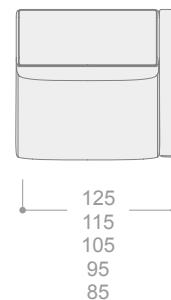

TUNDRA MÓDULO RELAX CABEZAL MOTOR CON 1 BRAZO

CÓDIGO

SERIE 1   SERIE 2   SERIE 3   SERIE 4   SERIE 5   SERIE 6   SERIE 7

TUNMXLRED	Módulo XL relax cabezal motor(125 cm) brazo dcho.	1.381	1.433	1.484	1.537	1.614	1.693	1.794
TUNMXLREI	Módulo XL relax cabezal motor(125 cm) brazo izdgo.	1.381	1.433	1.484	1.537	1.614	1.693	1.794
TUNMMERED	Módulo mega relax cabezal motor (115 cm) brazo dcho.	1.319	1.369	1.418	1.468	1.542	1.617	1.714
TUNMMEREI	Módulo mega relax cabezal motor (115 cm) brazo izqdo.	1.319	1.369	1.418	1.468	1.542	1.617	1.714
TUNMMARED	Módulo maxi relax cabezal motor (105 cm) brazo dcho.	1.215	1.252	1.288	1.324	1.379	1.433	1.519
TUNMMAREI	Módulo maxi relax cabezal motor (105 cm) brazo izdgo.	1.215	1.252	1.288	1.324	1.379	1.433	1.519
TUNMGRRED	Módulo grande relax cabezal motor(95 cm) brazo dcho.	1.190	1.227	1.262	1.298	1.352	1.407	1.491
TUNMGRREI	Módulo grande relax cabezal motor (95 cm) brazo izqdo.	1.190	1.227	1.262	1.298	1.352	1.407	1.491
TUNMMDRED	Módulo mediano relax cabezal motor(85 cm) brazo dcho.	1.178	1.212	1.247	1.281	1.334	1.386	1.469
TUNMMDREI	Módulo mediano relax cabezal motor (85 cm) brazo izqdo.	1.178	1.212	1.247	1.281	1.334	1.386	1.469