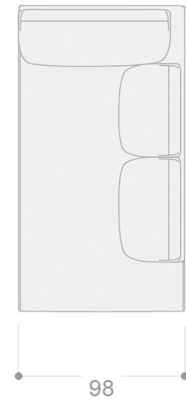

CÓDIGO

SERIE 1 SERIE 2 SERIE 3 SERIE 4 SERIE 5 SERIE 6 SERIE 7

MEMRTMD	Rincón terminal mediano (98 cm) derecho	1.040	1.114	1.190	1.266	1.380	1.493	1.582
MEMRTMI	Rincón terminal mediano (98 cm) izquierdo	1.040	1.114	1.190	1.266	1.380	1.493	1.582

CÓDIGO

PIEL D

MEMRTMD	Rincón terminal mediano (98 cm) derecho	2.931
MEMRTMI	Rincón terminal mediano (98 cm) izquierdo	2.931