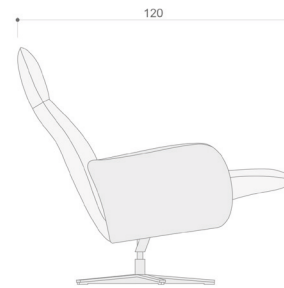

BUTACA OMEGA EXPRESS

CÓDIGO

SOME008	Butaca Omega con asiento y respaldo móviles. Asientos con mecanismo manual. Tapicería Osaka 08.	919