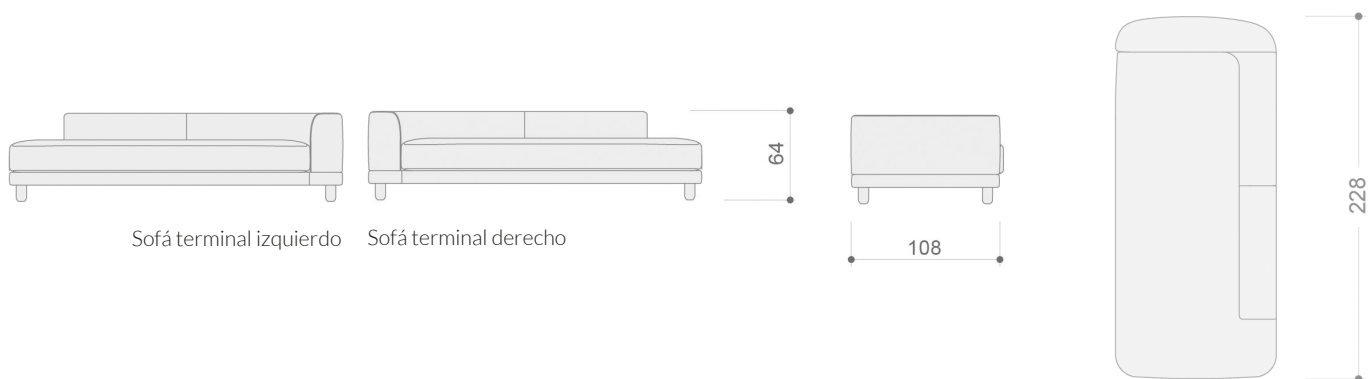

PLATEA PATA ALTA SOFÁ TERMINAL

CÓDIGO

		SERIE 1	SERIE 2	SERIE 3	SERIE 4	SERIE 5	SERIE 6	SERIE 7
PLAASTGRD	Sofá terminal grande (228 cm) derecho	1.303	1.351	1.400	1.449	1.522	1.595	1.692
PLAASTGRI	Sofá terminal grande (228 cm) izquierdo	1.303	1.351	1.400	1.449	1.522	1.595	1.692

* Los respaldos de estos módulos no están incluidos en el precio. Ver página 230 para elegir tipo de respaldo.