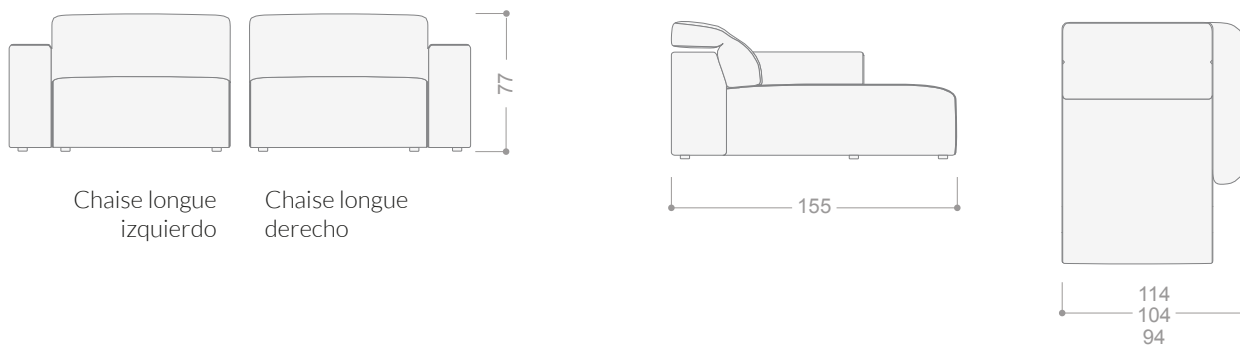

YUTE CHAISE LONGUE

CÓDIGO

		SERIE 1	SERIE 2	SERIE 3	SERIE 4	SERIE 5	SERIE 6	SERIE 7
YUTCMAD	Chaise longue maxi (114 cm) dcho.	910	948	988	1.029	1.089	1.148	1.228
YUTCMAD	Chaise longue maxi (114 cm) izqdo.	910	948	988	1.029	1.089	1.148	1.228
YUTCGRD	Chaise longue grande (104 cm) dcho.	878	916	956	994	1.052	1.111	1.188
YUTCGRI	Chaise longue grande (104 cm) izqdo.	878	916	956	994	1.052	1.111	1.189
YUTCMDD	Chaise longue mediano (94 cm) dcho.	840	877	913	949	1.003	1.057	1.130
YUTCMDI	Chaise longue mediano (94 cm) izqdo.	840	877	913	949	1.003	1.057	1.130

CÓDIGO

		PROMO	PIEL A	PIEL B	PIEL C	PIEL D
YUTCMAD	Chaise longue maxi (114 cm) dcho.	1.439	1.531	1.660	1.883	2.143
YUTCMAD	Chaise longue maxi (114 cm) izqdo.	1.439	1.531	1.660	1.883	2.143
YUTCGRD	Chaise longue grande (104 cm) dcho.	1.326	1.405	1.516	1.707	1.928
YUTCGRI	Chaise longue grande (104 cm) izqdo.	1.326	1.405	1.516	1.707	1.928
YUTCMDD	Chaise longue mediano (94 cm) dcho.	1.296	1.374	1.485	1.675	1.898
YUTCMDI	Chaise longue mediano (94 cm) izqdo.	1.296	1.374	1.485	1.675	1.898