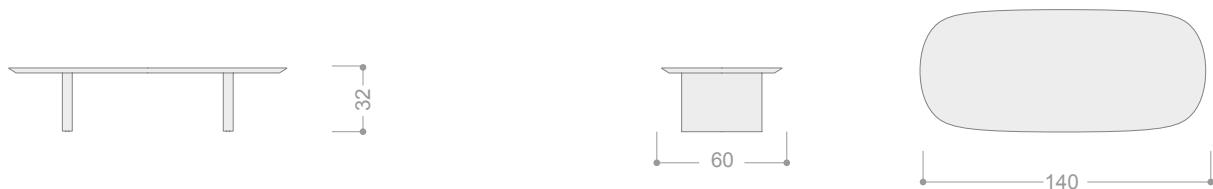

REMO MESA DE CENTRO 140 X 60 cm / altura 32 cm

CÓDIGO

REM1406032	Remo 140x60 altura 32 roble natural	622
REM1406032N	Remo 140x60 altura 32 roble negro	622