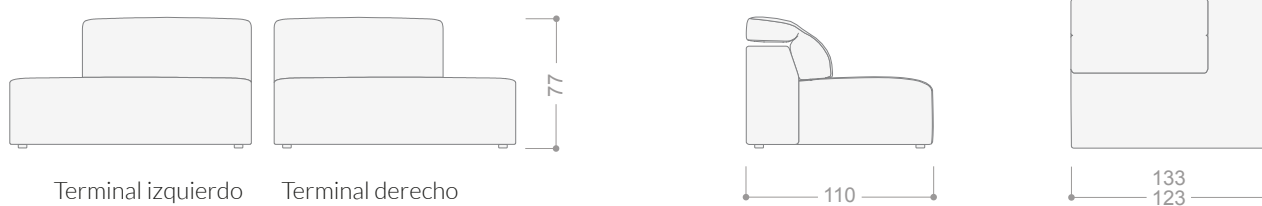

YUTE TERMINAL

CÓDIGO		SERIE 1	SERIE 2	SERIE 3	SERIE 4	SERIE 5	SERIE 6	SERIE 7
YUTTMAD	Terminal maxi (133 cm) dcho.	812	846	881	915	966	1.017	1.084
YUTTMAI	Terminal maxi (133 cm) izqdo.	812	846	881	915	966	1.017	1.084
YUTTGRD	Terminal grande (123 cm) dcho.	784	817	851	883	932	982	1.048
YUTTGRD	Terminal grande (123 cm) izqdo.	784	817	851	883	932	982	1.048

CÓDIGO		PROMO	PIEL A	PIEL B	PIEL C	PIEL D
YUTTMAD	Terminal maxi (133 cm) dcho.	1.232	1.306	1.411	1.591	1.800
YUTTMAI	Terminal maxi (133 cm) izqdo.	1.232	1.306	1.411	1.591	1.800
YUTTGRD	Terminal grande (123 cm) dcho.	1.192	1.264	1.364	1.537	1.739
YUTTGRD	Terminal grande (123 cm) izqdo.	1.192	1.264	1.364	1.537	1.739