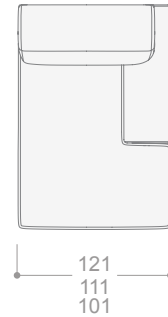

## TUCSON CHAISE LONGUE BRAZO CORTO

Chaise longue  
brazo corto izdo

Chaise longue  
brazo corto dcho

170

121  
111  
101