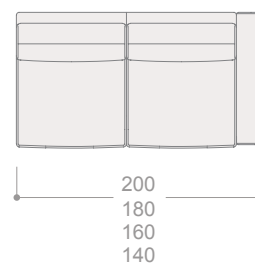

CÓDIGO		SERIE 1	SERIE 2	SERIE 3	SERIE 4	SERIE 5	SERIE 6	SERIE 7
ALT35BD	Sofá 3,5 pl. (200 cm) brazo dcho.	1.142	1.212	1.280	1.349	1.452	1.556	1.650
ALT35BI	Sofá 3,5 pl. (200 cm) brazo izqdo.	1.142	1.212	1.280	1.349	1.452	1.556	1.650
ALT3BD	Sofá 3 pl. (180 cm) brazo dcho.	1.098	1.161	1.224	1.287	1.381	1.476	1.565
ALT3BI	Sofá 3 pl. (180 cm) brazo izqdo.	1.098	1.161	1.224	1.287	1.381	1.476	1.565
ALT25BD	Sofá 2,5 pl. (160 cm) brazo dcho.	1.047	1.109	1.171	1.233	1.326	1.421	1.506
ALT25BI	Sofá 2,5 pl. (160 cm) brazo izqdo.	1.047	1.109	1.171	1.233	1.326	1.421	1.506
ALT2BD	Sofá 2 pl. (140 cm) brazo dcho.	928	978	1.028	1.079	1.155	1.231	1.304
ALT2BI	Sofá 2 pl. (140 cm) brazo izqdo.	928	978	1.028	1.079	1.155	1.231	1.304