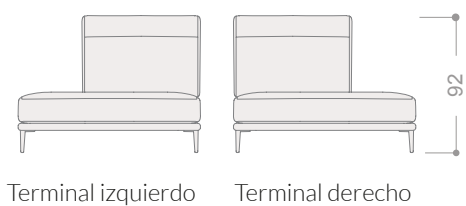

ALPHA TERMINAL

CÓDIGO

SERIE 1 SERIE 2 SERIE 3 SERIE 4 SERIE 5 SERIE 6 SERIE 7

ALPTD	Terminal derecho	707	737	767	797	843	887	940
ALPTI	Terminal izquierdo	707	737	767	797	843	887	940

CÓDIGO

PIEL D

ALPTD	Terminal derecho	1.458
ALPTI	Terminal izquierdo	1.458