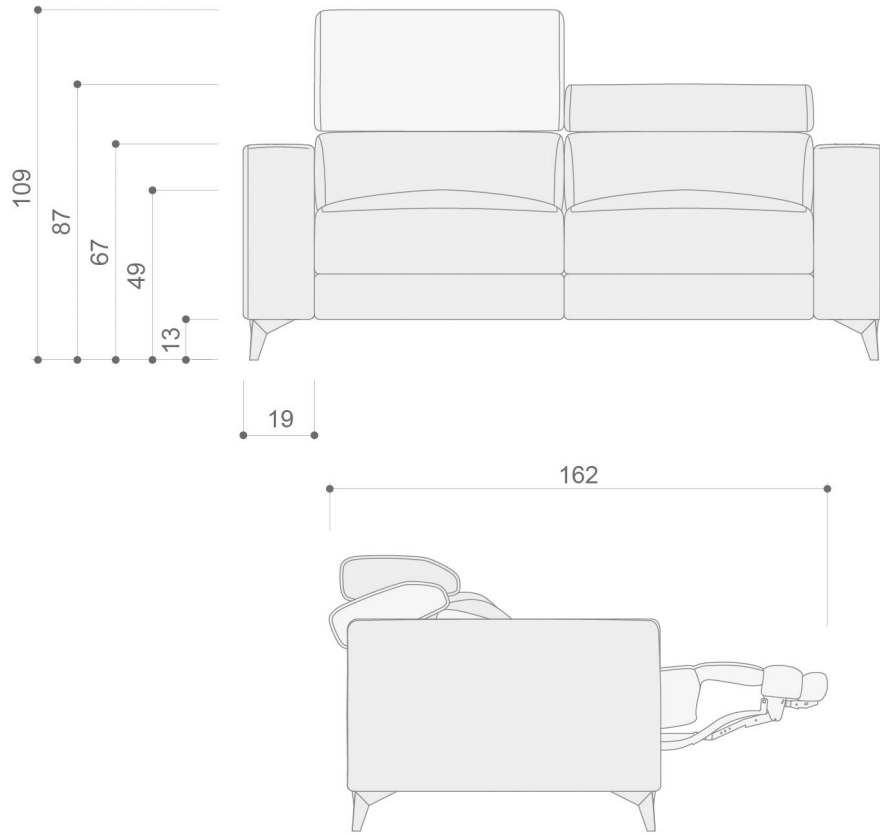

RESUMEN MEDIDAS SOFÁ SIGMA CON BRAZO SIGMA