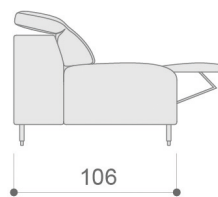

ZENITH MÓDULO RELAX SIN BRAZOS

CÓDIGO

SERIE 1 SERIE 2 SERIE 3 SERIE 4 SERIE 5 SERIE 6 SERIE 7

CÓDIGO		SERIE 1	SERIE 2	SERIE 3	SERIE 4	SERIE 5	SERIE 6	SERIE 7
ZENMXXLR	Módulo XXL relax (120 cm) sin brazos	1.006	1.039	1.072	1.105	1.155	1.204	1.276
ZENMMER	Módulo mega relax (100 cm) sin brazos	856	885	915	943	986	1.031	1.092
ZENMMAR	Módulo maxi relax (90 cm) sin brazos	821	850	879	906	949	992	1.052
ZENMGRR	Módulo grande relax (80 cm) sin brazos	784	812	840	868	910	952	1.009
ZENMMDR	Módulo mediano relax (70 cm) sin brazos	767	793	818	844	884	923	978

CÓDIGO

PROMO PIEL A PIEL B PIEL C PIEL D

CÓDIGO		PROMO	PIEL A	PIEL B	PIEL C	PIEL D
ZENMXXLR	Módulo XXL relax (120 cm) sin brazos	1.359	1.429	1.527	1.697	1.895
ZENMMER	Módulo mega relax (100 cm) sin brazos	1.138	1.199	1.284	1.430	1.599
ZENMMAR	Módulo maxi relax (90 cm) sin brazos	1.098	1.157	1.240	1.383	1.549
ZENMGRR	Módulo grande relax (80 cm) sin brazos	1.057	1.115	1.196	1.335	1.498
ZENMMDR	Módulo mediano relax (70 cm) sin brazos	1.041	1.096	1.173	1.306	1.461