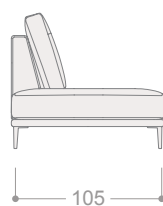

ALPHA TERMINAL

CÓDIGO

SERIE 1 SERIE 2 SERIE 3 SERIE 4 SERIE 5 SERIE 6 SERIE 7

ALPTD	Terminal derecho	707	737	767	797	843	887	940
ALPTI	Terminal izquierdo	707	737	767	797	843	887	940

CÓDIGO

PIEL D

ALPTD	Terminal derecho	1.458
ALPTI	Terminal izquierdo	1.458