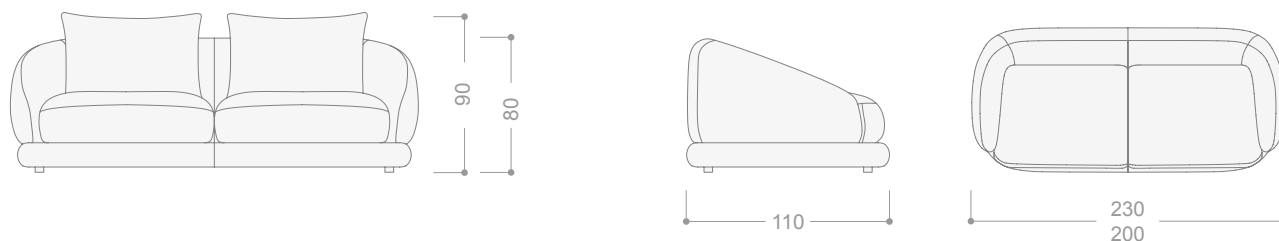

DANA SOFÁ CON 2 BRAZOS

CÓDIGO

SERIE 1   SERIE 2   SERIE 3   SERIE 4   SERIE 5   SERIE 6   SERIE 7

CÓDIGO	DESCRIPCIÓN	SERIE 1	SERIE 2	SERIE 3	SERIE 4	SERIE 5	SERIE 6	SERIE 7
DAN230	Sofá 230 con 2 asientos	1.602	1.674	1.747	1.818	1.928	2.034	2.179
DAN200	Sofá 200 con 2 asientos	1.483	1.550	1.617	1.684	1.785	1.884	2.018
DAN 2301A	Sofá 230 con 1 asiento	1.602	1.674	1.747	1.818	1.928	2.034	2.179
DAN2001A	Sofá 200 con 1 asiento	1.483	1.550	1.617	1.684	1.785	1.884	2.018

*El modelo Dana cuenta con diferentes tipos de respaldo. Ver página 124.