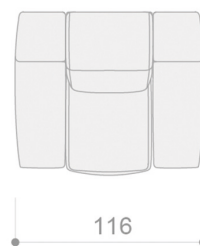

SIGMA BUTACA RELAX (con brazo Kappa)

CÓDIGO		SERIE 1	SERIE 2	SERIE 3	SERIE 4	SERIE 5	SERIE 6	SERIE 7
KAPSR	Butaca relax	972	1.016	1.058	1.101	1.165	1.229	1.303

CÓDIGO		PROMO	PIEL A	PIEL B	PIEL C	PIEL D
KAPSR	Butaca relax	1.467	1.558	1.686	1.904	2.159