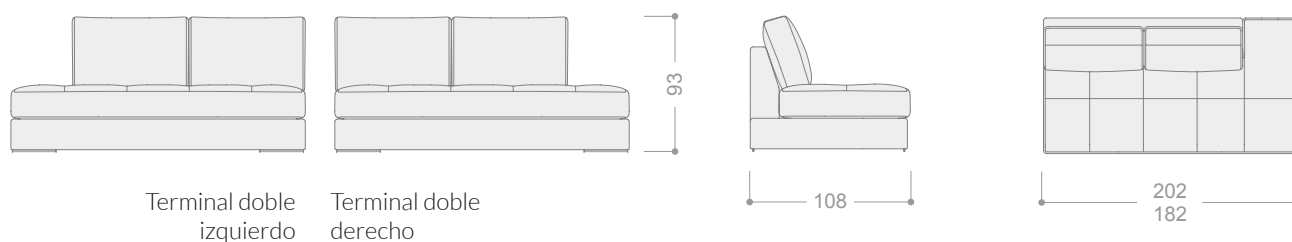

### CÓDIGO

|            |   | SERIE 1 | SERIE 2 | SERIE 3 | SERIE 4 | SERIE 5 | SERIE 6 | SERIE 7 |
|------------|---|---------|---------|---------|---------|---------|---------|---------|
| GIALT2RGD  | Terminal doble grande (202 cm) derecho    | 1.006   | 1.053   | 1.101   | 1.149   | 1.221   | 1.293   | 1.388   |
| GIALT2RGI  | Terminal doble grande (202 cm) izquierdo  | 1.006   | 1.053   | 1.101   | 1.149   | 1.221   | 1.293   | 1.388   |
| GIALT2RMDD | Terminal doble mediano (182 cm) derecho   | 922     | 967     | 1.012   | 1.058   | 1.127   | 1.195   | 1.287   |
| GIALT2RMDI | Terminal doble mediano (182 cm) izquierdo | 922     | 967     | 1.012   | 1.058   | 1.127   | 1.195   | 1.287   |