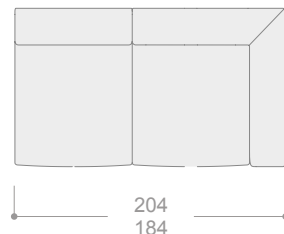

CÓDIGO

		SERIE 1	SERIE 2	SERIE 3	SERIE 4	SERIE 5	SERIE 6	SERIE 7
AGO35D	Sofá 3,5 pl. (204 cm) brazo dcho.	1.066	1.110	1.155	1.199	1.266	1.334	1.422
AGO35I	Sofá 3,5 pl. (204 cm) brazo izdo.	1.066	1.110	1.155	1.199	1.266	1.334	1.422
AGO3D	Sofá 3 pl. (184 cm) brazo dcho.	1.010	1.054	1.099	1.145	1.211	1.277	1.367
AGO3I	Sofá 3 pl. (184 cm) brazo izdo.	1.010	1.054	1.099	1.145	1.211	1.277	1.367
AGO35D1A	Sofá 3,5 pl. (204 cm) br dr. asi. 1 pieza	1.066	1.110	1.155	1.199	1.266	1.334	1.422
AGO35I1A	Sofá 3,5 pl. (204 cm) br iz. asi. 1 pieza	1.066	1.110	1.155	1.199	1.266	1.334	1.422
AGO3D1A	Sofá 3 pl. (184 cm) br dr. asi. 1 pieza	1.010	1.054	1.099	1.145	1.211	1.277	1.367
AGO3I1A	Sofá 3 pl. (184 cm) br iz. asi. 1 pieza	1.010	1.054	1.099	1.145	1.211	1.277	1.367

*El modelo Ágora cuenta con diferentes tipos de respaldo. Ver páginas 29 y 30.