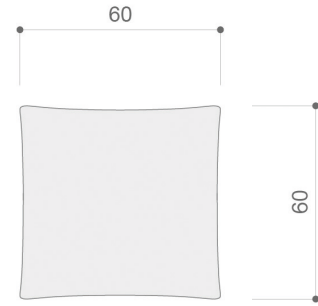

COJÍN CUADRADO 60X60 CMS.

CÓDIGO

SERIE 1 SERIE 2 SERIE 3 SERIE 4 SERIE 5 SERIE 6 SERIE 7

GAMCUA60	Cojín 60 x 60 cms.	64	68	73	78	84	91	97