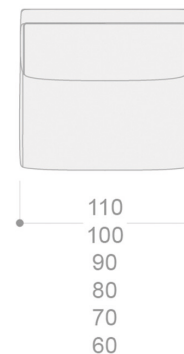

MISTRAL MÓDULO FIJO SIN BRAZOS

CÓDIGO

SERIE 1 SERIE 2 SERIE 3 SERIE 4 SERIE 5 SERIE 6 SERIE 7

MISMXLFSB	Módulo XL fijo (110 cm) sin brazos	819	853	887	921	972	1.024	1.085
MISMLFSB	Módulo mega fijo (100 cm) sin brazos	782	815	849	882	933	983	1.042
MISMMAFSB	Módulo maxi fijo (90 cm) sin brazos	747	774	801	829	870	911	966
MISMGRFSB	Módulo grande fijo (80 cm) sin brazos	720	747	774	800	841	881	934
MISMMDFSB	Módulo mediano fijo (70 cm) sin brazos	685	714	743	773	816	861	912
MISMPQFSB	Módulo pequeño fijo (60 cm) sin brazos	603	628	653	678	716	754	799

CÓDIGO

PROMO PIEL A PIEL B PIEL C PIEL D

MISMXLFSB	Módulo XL sin brazos fijo (110 cm)	1.305	1.393	1.517	1.729	1.978
MISMLFSB	Módulo mega sin brazos fijo (100 cm)	1.239	1.318	1.430	1.623	1.846
MISMMAFSB	Módulo maxi sin brazos fijo (90 cm)	1.225	1.297	1.396	1.566	1.767
MISMGRFSB	Módulo grande sin brazos fijo (80 cm)	1.110	1.181	1.282	1.452	1.651
MISMMDFSB	Módulo mediano sin brazos fijo (70 cm)	1.035	1.099	1.191	1.349	1.530
MISMPQFSB	Módulo pequeño sin brazos fijo (60 cm)	912	971	1.054	1.197	1.364

*Estos módulos fijos internamente llevan el mecanismo de relax bloqueado. Permite la posibilidad de motorizarlos en un futuro.