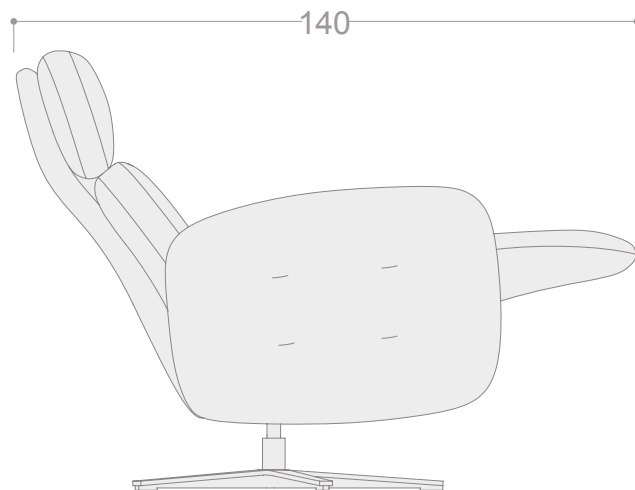

ACABADOS OPCIONALES EROS

Todas las bases son giratorias.