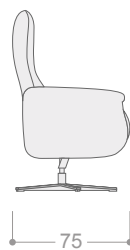

BUTACA RELAX TASSOS

CÓDIGO

SERIE 1   SERIE 2   SERIE 3   SERIE 4   SERIE 5   SERIE 6   SERIE 7

TAS	Butaca reclinable manual	1.024	1.045	1.068	1.090	1.124	1.158	1.227
TASM	Butaca reclinable eléctrica (2 motores)	1.316	1.340	1.364	1.389	1.426	1.463	1.551

CÓDIGO

PROMO   PIEL A   PIEL B   PIEL C   PIEL D

TAS	Butaca reclinable manual	1.305	1.356	1.426	1.547	1.686
TASM	Butaca reclinable eléctrica (2 motores)	1.604	1.656	1.730	1.854	2.000