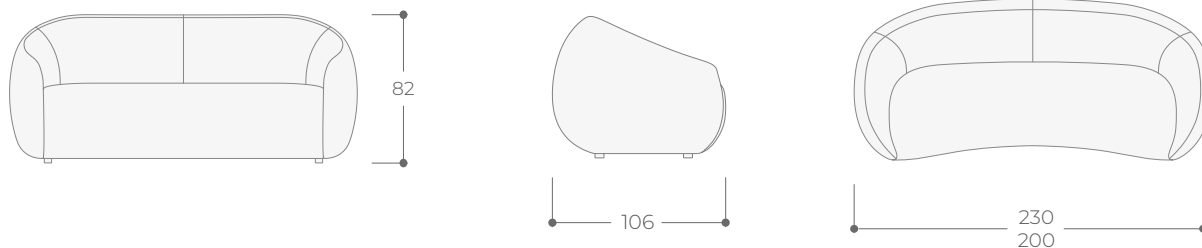

CORAL SOFÁ

CÓDIGO		SERIE 1	SERIE 2	SERIE 3	SERIE 4	SERIE 5	SERIE 6	SERIE 7
CORS230	Sofá 3 plazas (230 cm)	1.574	1.636	1.696	1.758	1.850	1.943	2.065
CORS200	Sofá 2,5 plazas (200 cm)	1.459	1.514	1.570	1.625	1.707	1.789	1.899
CORS170	Sofá 2 plazas (170 cm)	1.357	1.408	1.460	1.511	1.588	1.664	1.766

CÓDIGO		PIEL D
CORS230	Sofá 3 plazas (230 cm)	3.193
CORS200	Sofá 2,5 plazas (200 cm)	3.040
CORS170	Sofá 2 plazas (170 cm)	2.827