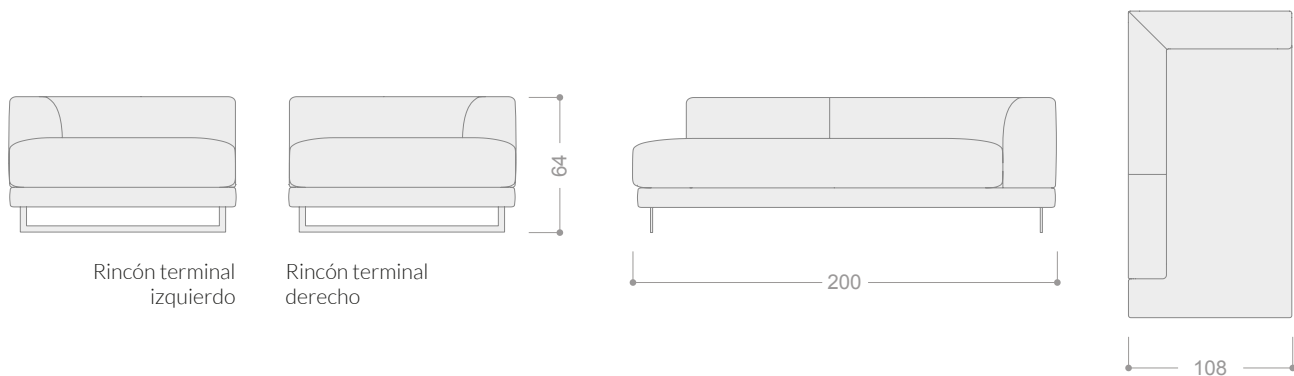

ÁGORA RINCÓN TERMINAL

CÓDIGO

		SERIE 1	SERIE 2	SERIE 3	SERIE 4	SERIE 5	SERIE 6	SERIE 7
AGORTD	Rincón terminal derecho (108 cm)	1.003	1.043	1.083	1.121	1.180	1.239	1.318
AGORTI	Rincón terminal izquierdo (108 cm)	1.003	1.043	1.083	1.121	1.180	1.239	1.318