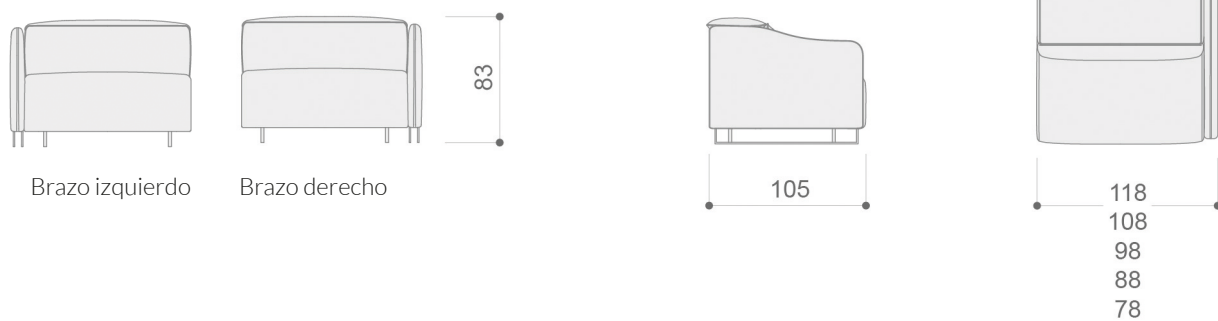

ZONDA MÓDULO FIJO CABEZAL MANUAL CON 1 BRAZO

CÓDIGO

SERIE 1 SERIE 2 SERIE 3 SERIE 4 SERIE 5 SERIE 6 SERIE 7

CÓDIGO		SERIE 1	SERIE 2	SERIE 3	SERIE 4	SERIE 5	SERIE 6	SERIE 7
ZONMXLFD	Módulo XL fijo cabezal manual (118 cm) brazo dcho.	1.150	1.203	1.254	1.306	1.385	1.463	1.550
ZONMXLFI	Módulo XL fijo cabezal manual (118 cm) brazo izqdo.	1.150	1.203	1.254	1.306	1.385	1.463	1.550
ZONMMEFD	Módulo mega fijo cabezal manual (108 cm) brazo dcho.	1.090	1.139	1.188	1.238	1.312	1.387	1.471
ZONMMEFI	Módulo mega fijo cabezal manual (108 cm) brazo izqdo.	1.090	1.139	1.188	1.238	1.312	1.387	1.471
ZONMMAFD	Módulo maxi fijo cabezal manual (98cm) brazo dcho.	986	1.023	1.059	1.094	1.149	1.203	1.275
ZONMMAFI	Módulo maxi fijo cabezal manual (98 cm) brazo izqdo.	986	1.023	1.059	1.094	1.149	1.203	1.275
ZONMGRFD	Módulo grande fijo cabezal manual (88 cm) brazo dcho.	960	996	1.032	1.068	1.122	1.178	1.248
ZONMGRFI	Módulo grande fijo cabezal manual (88 cm) brazo izqdo.	960	996	1.032	1.068	1.122	1.178	1.248
ZONMMDFD	Módulo mediano fijo cabezal manual (78 cm) con brazo dcho.	947	982	1.017	1.051	1.104	1.156	1.225
ZONMMDFI	Módulo mediano fijo cabezal manual (78 cm) brazo izqdo.	947	982	1.017	1.051	1.104	1.156	1.225