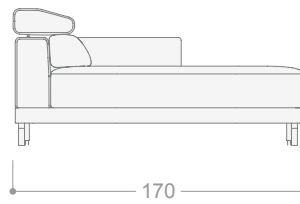

## TUCSON CHAISE LONGUE BRAZO CORTO

Chaise longue  
brazo corto izdo

Chaise longue  
brazo corto dcho

170

121  
111  
101