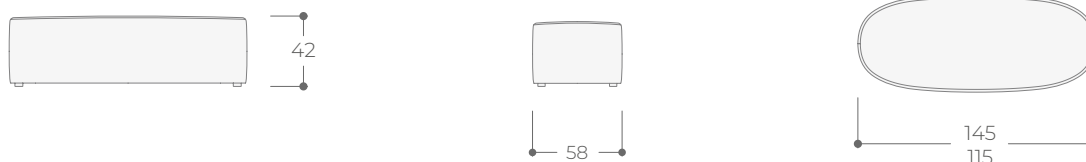

CORAL POSAPIÉS

CÓDIGO		SERIE 1	SERIE 2	SERIE 3	SERIE 4	SERIE 5	SERIE 6	SERIE 7
CORP145	Posapies ovalado grande 145 cm	435	453	470	488	515	542	577
CORP115	Posapies ovalado mediano 115 cm	408	419	431	443	460	478	501

CÓDIGO		PIEL D
CORP145	Posapies ovalado grande 145 cm	960
CORP115	Posapies ovalado mediano 115 cm	762