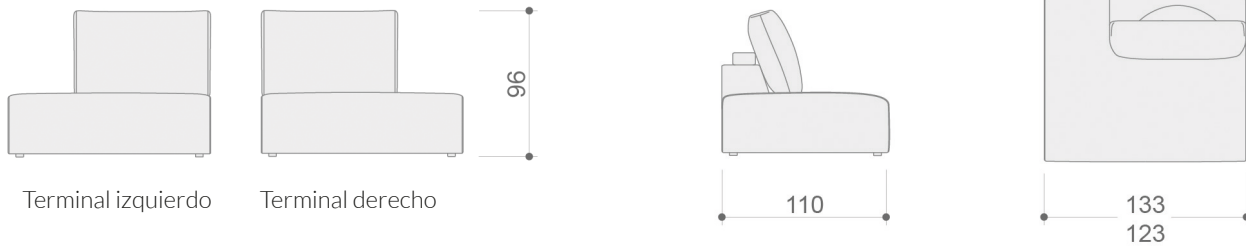

LINO TERMINAL

CÓDIGO

SERIE 1 SERIE 2 SERIE 3 SERIE 4 SERIE 5 SERIE 6 SERIE 7

LINTMAD	Terminal maxi (133 cm) dcho.	717	751	784	818	866	917	984
LINTMAI	Terminal maxi (133 cm) izdo.	717	751	784	818	866	917	984
LINTGRD	Terminal grande (123 cm) dcho.	691	723	755	788	836	884	949
LINTGRI	Terminal grande (123 cm) izdo.	691	723	755	788	836	884	949

CÓDIGO

PROMO PIEL A PIEL B PIEL C PIEL D

LINTMAD	Terminal maxi (133 cm) dcho.	1.242	1.323	1.435	1.629	1.854
LINTMAI	Terminal maxi (133 cm) izdo.	1.242	1.323	1.435	1.629	1.854
LINTGRD	Terminal grande (123 cm) dcho.	1.200	1.278	1.385	1.572	1.789
LINTGRI	Terminal grande (123 cm) izdo.	1.200	1.278	1.385	1.572	1.789