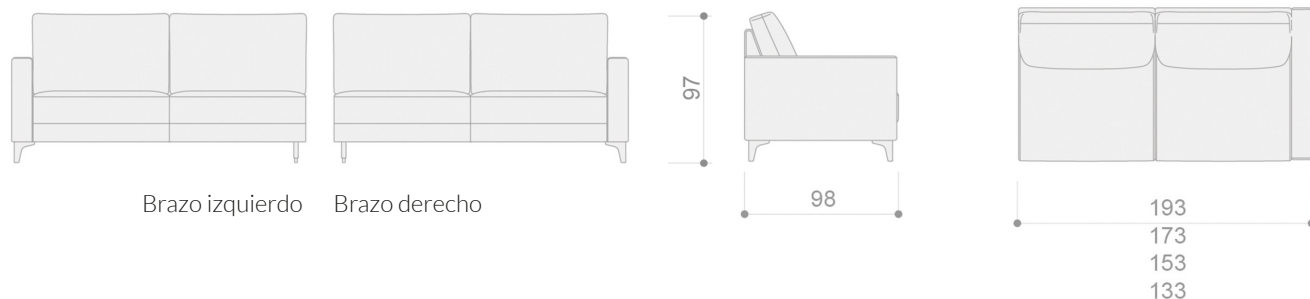

MEMPHIS SOFÁ CON 1 BRAZO

CÓDIGO

SERIE 1   SERIE 2   SERIE 3   SERIE 4   SERIE 5   SERIE 6   SERIE 7

CÓDIGO	DESCRIPCIÓN	SERIE 1	SERIE 2	SERIE 3	SERIE 4	SERIE 5	SERIE 6	SERIE 7
MEM35D	Sofá 3,5 plazas (193 cm) brazo dcho.	959	1.023	1.086	1.149	1.245	1.340	1.420
MEM35I	Sofá 3,5 plazas (193 cm) brazo izqdo.	959	1.023	1.086	1.149	1.245	1.340	1.420
MEM3D	Sofá 3 plazas (173 cm) brazo dcho.	904	965	1.025	1.085	1.175	1.266	1.342
MEM3I	Sofá 3 plazas (173 cm) brazo izqdo.	904	965	1.025	1.085	1.175	1.266	1.342
MEM25D	Sofá 2,5 plazas (153 cm) brazo dcho.	858	918	980	1.040	1.130	1.220	1.293
MEM25I	Sofá 2,5 plazas (153 cm) brazo izqdo.	858	918	980	1.040	1.130	1.220	1.293
MEM2D	Sofá 2 plazas (133 cm) brazo dcho.	772	818	862	907	975	1.044	1.107
MEM2I	Sofá 2 plazas (133 cm) brazo izqdo.	772	818	862	907	975	1.044	1.107

CÓDIGO

PIEL D

MEM35D	Sofá 3,5 plazas (193 cm) brazo dcho.	2.836
MEM35I	Sofá 3,5 plazas (193 cm) brazo izqdo.	2.836
MEM3D	Sofá 3 plazas (173 cm) brazo dcho.	2.616
MEM3I	Sofá 3 plazas (173 cm) brazo izqdo.	2.616
MEM25D	Sofá 2,5 plazas (153 cm) brazo dcho.	2.553
MEM25I	Sofá 2,5 plazas (153 cm) brazo izqdo.	2.553
MEM2D	Sofá 2 plazas (133 cm) brazo dcho.	2.135
MEM2I	Sofá 2 plazas (133 cm) brazo izqdo.	2.135