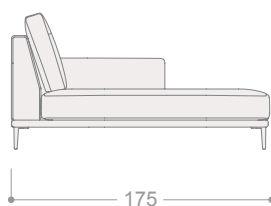

CÓDIGO

SERIE 1 SERIE 2 SERIE 3 SERIE 4 SERIE 5 SERIE 6 SERIE 7

ALPCMAD	Chaise longue maxi (116 cm) brazo derecho	982	1.029	1.077	1.125	1.198	1.270	1.346
ALPCMAI	Chaise longue maxi (116 cm) brazo izquierdo	982	1.029	1.077	1.125	1.198	1.270	1.346
ALPCGRD	Chaise longue grande (106 cm) brazo derecho	917	961	1.005	1.050	1.116	1.183	1.254
ALPCGRI	Chaise longue grande (106 cm) brazo izquierdo	917	961	1.005	1.050	1.116	1.183	1.254
ALPCMDD	Chaise longue mediana (96 cm) brazo derecho	895	939	984	1.027	1.094	1.161	1.230
ALPCMDI	Chaise longue mediana (96 cm) brazo izquierdo	895	939	984	1.027	1.094	1.161	1.230

CÓDIGO

PIEL D

ALPCMAD	Chaise longue maxi (116 cm) brazo derecho	2.189
ALPCMAI	Chaise longue maxi (116 cm) brazo izquierdo	2.189
ALPCGRD	Chaise longue grande (106 cm) brazo derecho	2.128
ALPCGRI	Chaise longue grande (106 cm) brazo izquierdo	2.128
ALPCMDD	Chaise longue mediana (96 cm) brazo derecho	2.001
ALPCMDI	Chaise longue mediana (96 cm) brazo izquierdo	2.001