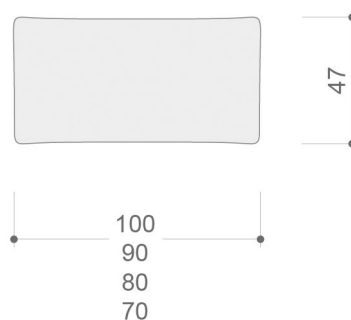

PLATEA PATA ALTA RESPALDO PLUMA BAJO

CÓDIGO

SERIE 1 SERIE 2 SERIE 3 SERIE 4 SERIE 5 SERIE 6 SERIE 7

CÓDIGO	Descripción	SERIE 1	SERIE 2	SERIE 3	SERIE 4	SERIE 5	SERIE 6	SERIE 7
PLARB100	Respaldo pluma bajo (100x47)	105	113	119	127	138	148	164
PLARB90	Respaldo pluma bajo (90x47)	100	108	115	122	133	144	158
PLARB80	Respaldo pluma bajo (80x47)	97	104	112	119	130	140	155
PLARB70	Respaldo pluma bajo (70x47)	93	100	108	115	127	137	152