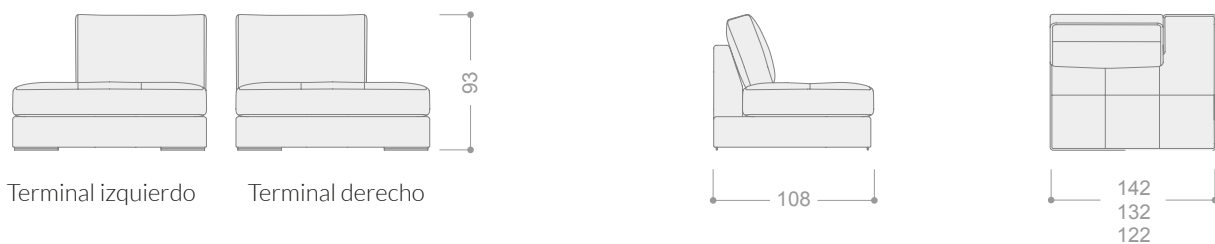

GIANT LITTLE TERMINAL

CÓDIGO

		SERIE 1	SERIE 2	SERIE 3	SERIE 4	SERIE 5	SERIE 6	SERIE 7
GIALT1REMD	Terminal mega (142 cm) derecho	806	843	878	915	969	1.025	1.097
GIALT1RMEI	Terminal mega (142 cm) izquierdo	806	843	878	915	969	1.025	1.097
GIALT1RMAD	Terminal maxi (132 cm) derecho	733	767	798	832	881	931	998
GIALT1RMAI	Terminal maxi (132 cm) izquierdo	733	767	798	832	881	931	998
GIALT1RGD	Terminal grande (122 cm) derecho	701	733	762	794	840	886	948
GIALT1RGI	Terminal grande (122 cm) izquierdo	701	733	762	794	840	886	948