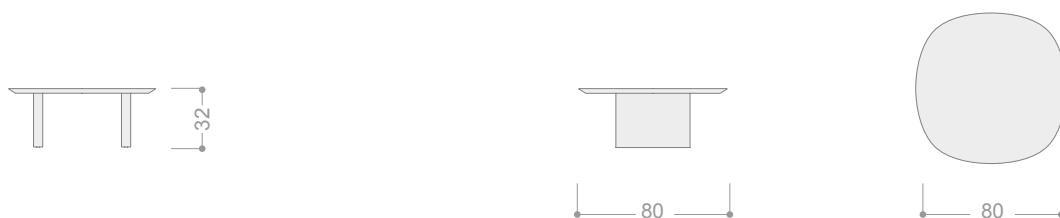

ISLA MESA DE CENTRO 80 cm / altura 32 cm

CÓDIGO

ISL8032	Isla 80x80 altura 32 roble natural	529
ISL8032N	Isla 80x80 altura 32 roble negro	529