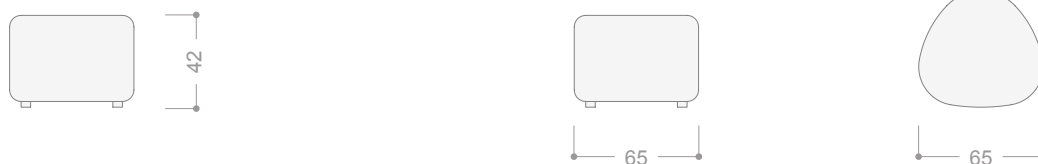

DANA POSAPIÉS

CÓDIGO

SERIE 1 SERIE 2 SERIE 3 SERIE 4 SERIE 5 SERIE 6 SERIE 7

CÓDIGO	Descripción	SERIE 1	SERIE 2	SERIE 3	SERIE 4	SERIE 5	SERIE 6	SERIE 7
DANP	Posapiés	324	334	345	357	374	390	413