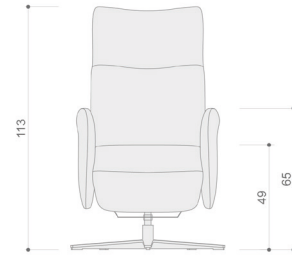

### CÓDIGO

|         |   |     |
|---------|---|-----|
| SOME008 | Butaca Omega con asiento y respaldo móviles.<br>Asientos con mecanismo manual.<br>Tapicería Osaka 08. | 919 |
|---------|---|-----|