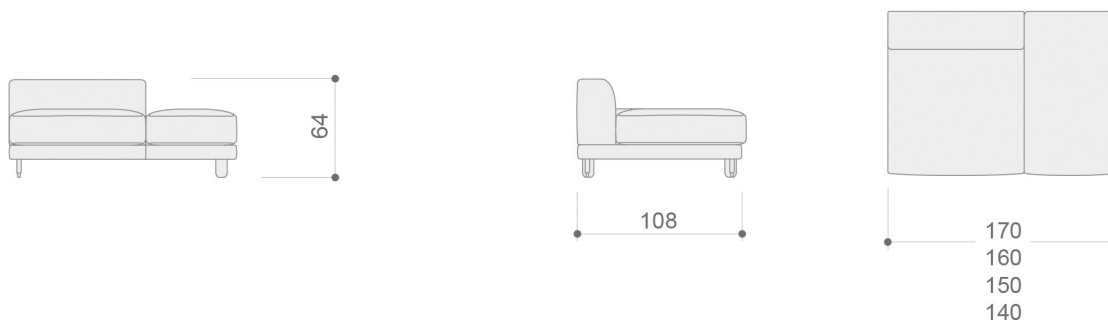

PLATEA PATA ALTA MÓDULO CON REPOSAPIES

CÓDIGO

SERIE 1 SERIE 2 SERIE 3 SERIE 4 SERIE 5 SERIE 6 SERIE 7

PLAAMXLP60	Módulo XL (170 cm) con reposapiés de 60 derecha	983	1.011	1.039	1.067	1.108	1.150	1.206
PLAAMXLP60I	Módulo XL (170 cm) con reposapiés de 60 izquierda	983	1.011	1.039	1.067	1.108	1.150	1.206
PLAAMMEP60	Módulo mega (160 cm) con reposapiés de 60 derecha	921	947	974	1.000	1.039	1.078	1.131
PLAAMMEP60I	Módulo mega (160 cm) con reposapiés de 60 izquierda	921	947	974	1.000	1.039	1.078	1.131
PLAAMMAP60	Módulo maxi (150 cm) con reposapiés de 60 derecha	857	890	923	958	1.008	1.058	1.118
PLAAMMAP60I	Módulo maxi (150 cm) con reposapiés de 60 izquierda	857	890	923	958	1.008	1.058	1.118
PLAAMGRP60	Módulo grande (140 cm) con reposapiés de 60 derecha	801	825	849	873	910	946	994
PLAAMGRP60I	Módulo grande (140 cm) con reposapiés de 60 izquierda	801	825	849	873	910	946	994

* Los respaldos de estos módulos no están incluidos en el precio. Ver página 230 para elegir tipo de respaldo.