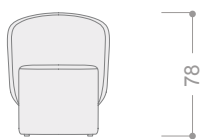

BRUMA BUTACA

CÓDIGO

SERIE 1   SERIE 2   SERIE 3   SERIE 4   SERIE 5   SERIE 6   SERIE 7

BRUS	Bruma butaca	431	451	472	492	523	554	595

CÓDIGO

PROMO   PIEL A   PIEL B   PIEL C   PIEL D

BRUS	Bruma butaca	641	678	730	819	922