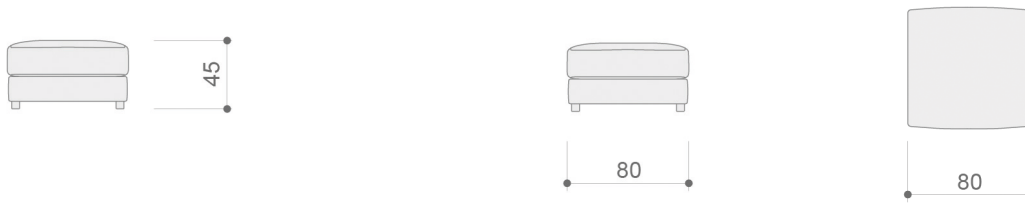

PLATEA PATA BAJA POSAPIÉS CUADRADO 80 X 80 cm

CÓDIGO

SERIE 1 SERIE 2 SERIE 3 SERIE 4 SERIE 5 SERIE 6 SERIE 7

PLAPG	Posapiés cuadrado (80x80)	353	369	384	399	422	445	474