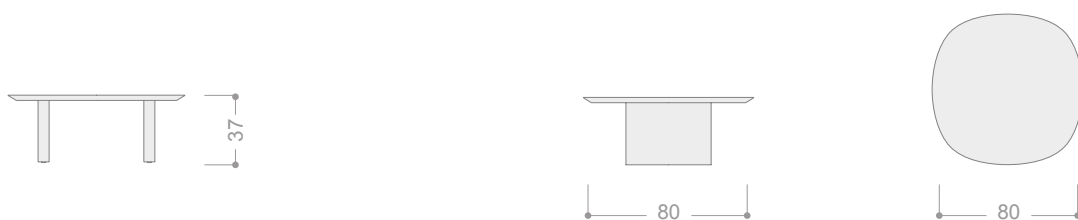

## ISLA MESA DE CENTRO 80 cm / altura 37 cm

---