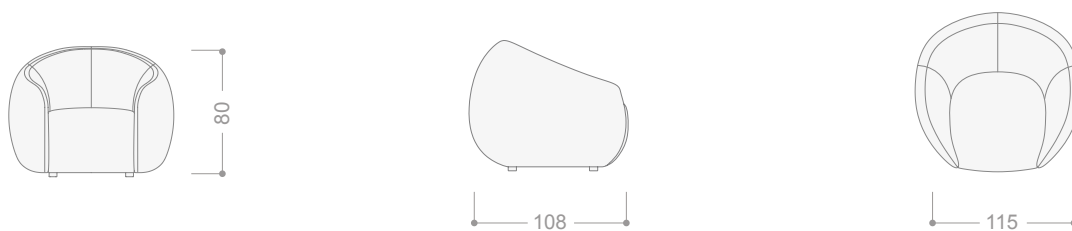

CORAL BUTACA GIRATORIA

CÓDIGO

SERIE 1 SERIE 2 SERIE 3 SERIE 4 SERIE 5 SERIE 6 SERIE 7

CORS	Coral butaca base giratoria	890	921	949	978	1.021	1.065	1.122

CÓDIGO

PIEL D

CORS	Coral butaca base giratoria	1.712

Este modelo solo se fabrica en piel D.
Sus formas redondeadas precisan de una piel fina y elástica que se adapte.