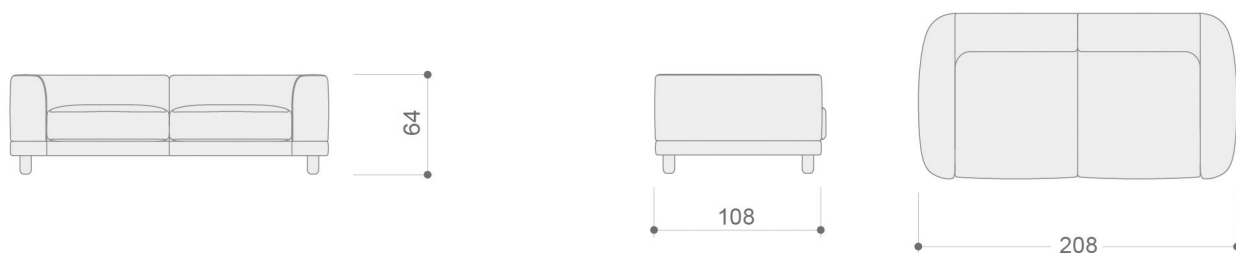

PLATEA PATA ALTA SOFÁ CON 2 BRAZOS

CÓDIGO

		SERIE 1	SERIE 2	SERIE 3	SERIE 4	SERIE 5	SERIE 6	SERIE 7
PLAA3	Sofá 3 plazas (208 cm)	1.140	1.189	1.239	1.289	1.363	1.439	1.538