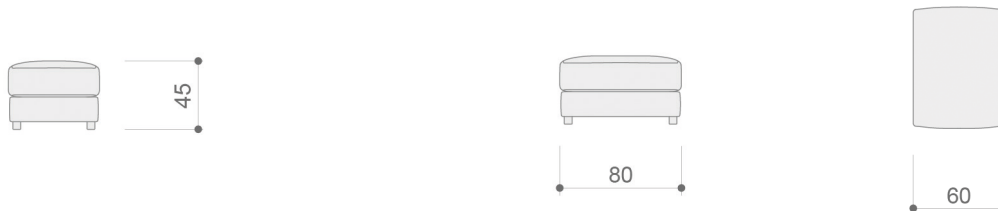

PLATEA PATA BAJA POSAPIÉS RECTANGULAR 80 X 60 cm

CÓDIGO

SERIE 1 SERIE 2 SERIE 3 SERIE 4 SERIE 5 SERIE 6 SERIE 7

PLAP8060	Posapiés rectangular (80x60)	324	334	345	357	374	390	413