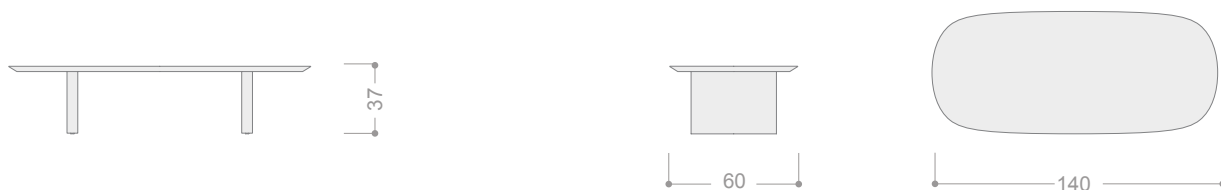

REMO MESA DE CENTRO 140 X 60 cm / altura 37 cm

CÓDIGO

REM1406037	Remo 140x60 altura 37 roble natural	631
REM1406037N	Remo 140x60 altura 37 roble negro	631