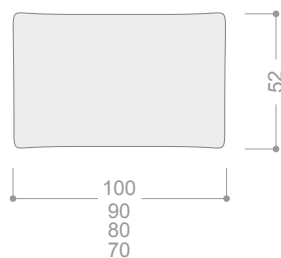

ÁGORA RESPALDO PLUMA CON RULO

CÓDIGO

SERIE 1 SERIE 2 SERIE 3 SERIE 4 SERIE 5 SERIE 6 SERIE 7

CÓDIGO	Descripción	SERIE 1	SERIE 2	SERIE 3	SERIE 4	SERIE 5	SERIE 6	SERIE 7
AGORR100	Respaldo relleno de pluma (100x52cm) con rulo trasero	128	138	148	160	174	191	212
AGORR90	Respaldo relleno de pluma (90x52cm) con rulo trasero	120	129	140	151	166	182	204
AGORR80	Respaldo relleno de pluma (80x52cm) con rulo trasero	117	126	137	147	163	179	200
AGORR70	Respaldo relleno de pluma (70x52cm) con rulo trasero	111	122	133	144	160	174	196