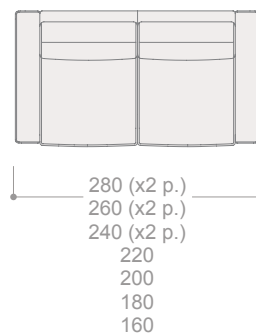

ALTANO SOFÁ CON 2 BRAZOS

* Los sofás de 4, 4,5 y 5 plazas se fabrican en dos módulos independientes.

CÓDIGO		SERIE 1	SERIE 2	SERIE 3	SERIE 4	SERIE 5	SERIE 6	SERIE 7
ALT5	Sofá 5 plazas (280 cm)*	1.726	1.828	1.928	2.030	2.182	2.332	2.472
ALT45	Sofá 4,5 plazas (260 cm)*	1.642	1.736	1.832	1.928	2.068	2.210	2.342
ALT40	Sofá 4 plazas (240 cm)*	1.536	1.624	1.712	1.800	1.932	2.066	2.190
ALT35	Sofá 3,5 plazas (220 cm)	1.260	1.337	1.414	1.491	1.607	1.722	1.826
ALT3	Sofá 3 plazas (200 cm)	1.206	1.277	1.348	1.420	1.525	1.632	1.729
ALT25	Sofá 2,5 plazas (180 cm)	1.132	1.200	1.268	1.337	1.440	1.542	1.636
ALT2	Sofá 2 plazas (160 cm)	1.049	1.110	1.171	1.232	1.323	1.414	1.499