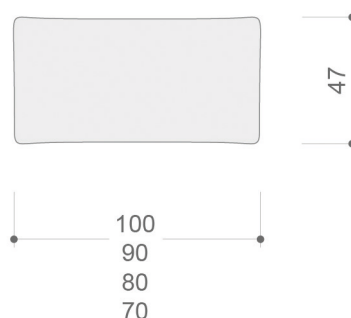

PLATEA PATA BAJA RESPALDO PLUMA BAJO

CÓDIGO

		SERIE 1	SERIE 2	SERIE 3	SERIE 4	SERIE 5	SERIE 6	SERIE 7
PLARB100	Respaldo pluma bajo (100x47)	105	113	119	127	138	148	164
PLARB90	Respaldo pluma bajo (90x47)	100	108	115	122	133	144	158
PLARB80	Respaldo pluma bajo (80x47)	97	104	112	119	130	140	155
PLARB70	Respaldo pluma bajo (70x47)	93	100	108	115	127	137	152