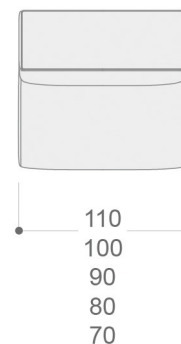

ZONDA MÓDULO FIJO CABEZAL MANUAL SIN BRAZO

CÓDIGO

SERIE 1 SERIE 2 SERIE 3 SERIE 4 SERIE 5 SERIE 6 SERIE 7

CÓDIGO		SERIE 1	SERIE 2	SERIE 3	SERIE 4	SERIE 5	SERIE 6	SERIE 7
ZONMXLF	Módulo XL fijo cabezal manual (110 cm) sin brazo	879	912	948	983	1.034	1.087	1.152
ZONMMEF	Módulo mega fijo cabezal manual (100 cm) sin brazo	830	862	897	929	978	1.028	1.090
ZONMMAF	Módulo maxi fijo cabezal manual (90 cm) sin brazo	790	823	856	887	936	985	1.045
ZONMGRF	Módulo grande fijo cabezal manual (80 cm) sin brazo	749	779	813	844	890	939	994
ZONMMDF	Módulo mediano cabezal manual (70 cm) sin brazo	746	776	805	836	881	926	982

CÓDIGO

PROMO PIEL A PIEL B PIEL C PIEL D

CÓDIGO		PROMO	PIEL A	PIEL B	PIEL C	PIEL D
ZONMXLF	Módulo XL fijo cabezal manual (110 cm) sin brazo	1.282	1.359	1.464	1.647	1.859
ZONMMEF	Módulo mega fijo cabezal manual (100 cm) sin brazo	1.214	1.287	1.387	1.562	1.764
ZONMMAF	Módulo maxi fijo cabezal manual (90 cm) sin brazo	1.168	1.238	1.336	1.506	1.704
ZONMGRF	Módulo grande fijo cabezal manual (80 cm) sin brazo	1.118	1.188	1.283	1.448	1.643
ZONMMDF	Módulo mediano cabezal manual (70 cm) sin brazo	1.099	1.163	1.256	1.414	1.599