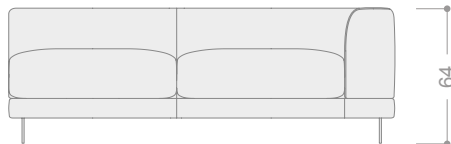

Brazo derecho