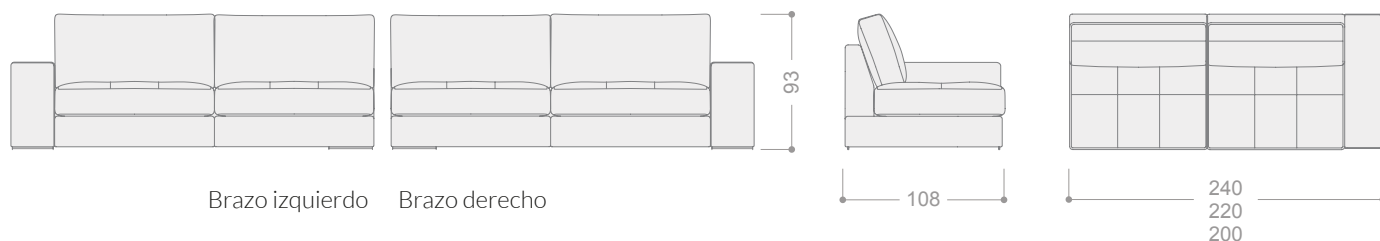

GIANT LITTLE SOFÁ CON 1 BRAZO

CÓDIGO

		SERIE 1	SERIE 2	SERIE 3	SERIE 4	SERIE 5	SERIE 6	SERIE 7
GIAL35BD	Sofá de 3,5 plazas (210 cm) brazo derecho	1.100	1.159	1.216	1.275	1.362	1.450	1.566
GIAL35BI	Sofá de 3,5 plazas (210 cm) brazo izquierdo	1.100	1.159	1.216	1.275	1.362	1.450	1.566
GIAL3BD	Sofá de 3 plazas (190 cm) brazo derecho	1.084	1.136	1.188	1.240	1.319	1.399	1.503
GIAL3BI	Sofá de 3 plazas (190 cm) brazo izquierdo	1.084	1.136	1.188	1.240	1.319	1.399	1.503
GIAL25BD	Sofá de 2,5 plazas (170 cm) brazo derecho	986	1.035	1.084	1.132	1.204	1.277	1.374
GIAL25BI	Sofá de 2,5 plazas (170 cm) brazo izquierdo	986	1.035	1.084	1.132	1.204	1.277	1.374