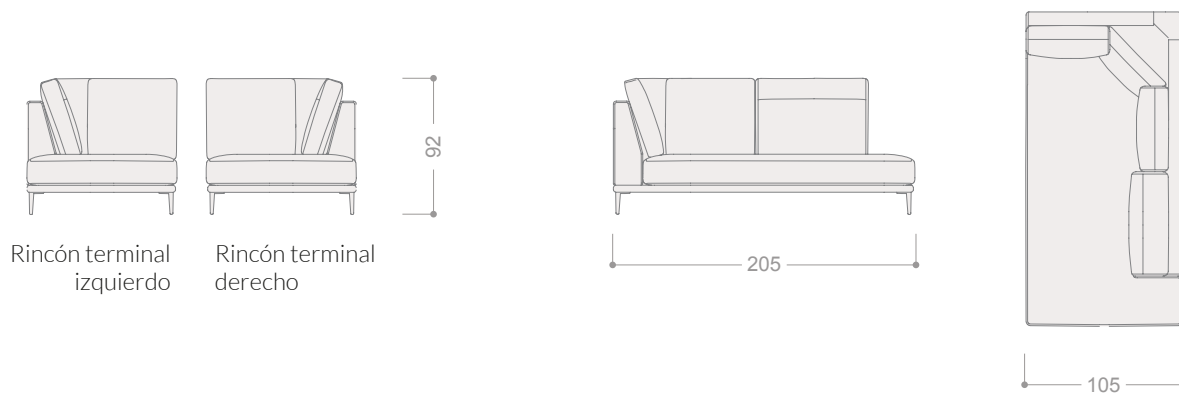

ALPHA RINCÓN TERMINAL

CÓDIGO

		SERIE 1	SERIE 2	SERIE 3	SERIE 4	SERIE 5	SERIE 6	SERIE 7
ALPRTD	Rincón terminal derecho (102 cm)	1.182	1.247	1.311	1.376	1.474	1.571	1.665
ALPRTI	Rincón terminal izquierdo (102 cm)	1.182	1.247	1.311	1.376	1.474	1.571	1.665

CÓDIGO

PIEL D

ALPRTD	Rincón terminal derecho (102 cm)	2.954
ALPRTI	Rincón terminal izquierdo (102 cm)	2.954