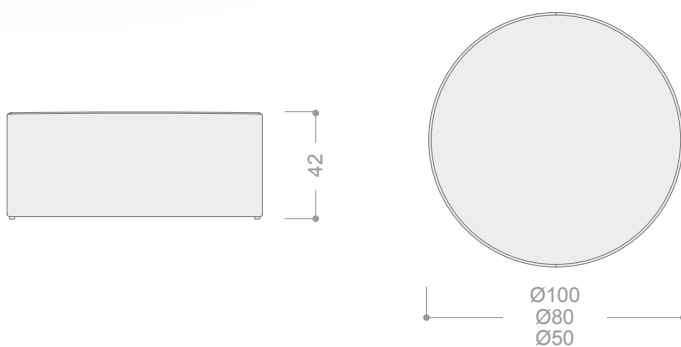

POUF REDONDO

CÓDIGO		SERIE 1	SERIE 2	SERIE 3	SERIE 4	SERIE 5	SERIE 6	SERIE 7
PUFR100	Pouf redondo altura 42 cm ø 100 cm	302	320	335	351	375	399	423
PUFR80	Pouf redondo altura 42 cm ø 80 cm	219	232	246	261	282	302	321
PUFR50	Pouf redondo altura 42 cm ø 50 cm	176	183	191	200	210	223	237

TABURETE REDONDO