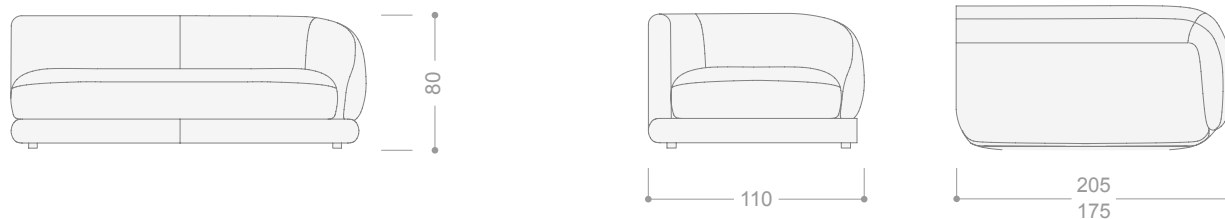

DANA SOFÁ CON 1 BRAZO

CÓDIGO

SERIE 1   SERIE 2   SERIE 3   SERIE 4   SERIE 5   SERIE 6   SERIE 7

CÓDIGO	DESCRIPCIÓN	SERIE 1	SERIE 2	SERIE 3	SERIE 4	SERIE 5	SERIE 6	SERIE 7
DAN205D	Sofá 205 brazo derecho 2 asientos	1.483	1.550	1.617	1.684	1.785	1.884	2.018
DAN205I	Sofá 205 brazo izquierdo 2 asientos	1.483	1.550	1.617	1.684	1.785	1.884	2.018
DAN175D	Sofá 175 brazo derecho 2 asientos	1.335	1.395	1.455	1.516	1.607	1.696	1.816
DAN175I	Sofá 175 brazo izquierdo 2 asientos	1.335	1.395	1.455	1.516	1.607	1.696	1.816
DAN205D1A	Sofá 205 brazo derecho 1 asiento	1.483	1.550	1.617	1.684	1.785	1.884	2.018
DAN205I1A	Sofá 205 brazo izquierdo 1 asiento	1.483	1.550	1.617	1.684	1.785	1.884	2.018
DAN1751AD	Sofá 175 brazo derecho 1 asiento	1.335	1.395	1.455	1.516	1.607	1.696	1.816
DAN1751AI	Sofá 175 brazo izquierdo 1 asiento	1.335	1.395	1.455	1.516	1.607	1.696	1.816

*El modelo Dana cuenta con diferentes tipos de respaldo. Ver página 126.