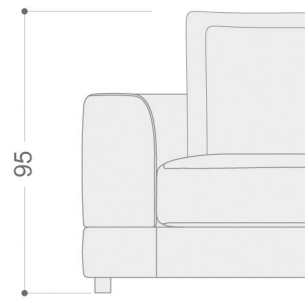

Respaldo doble