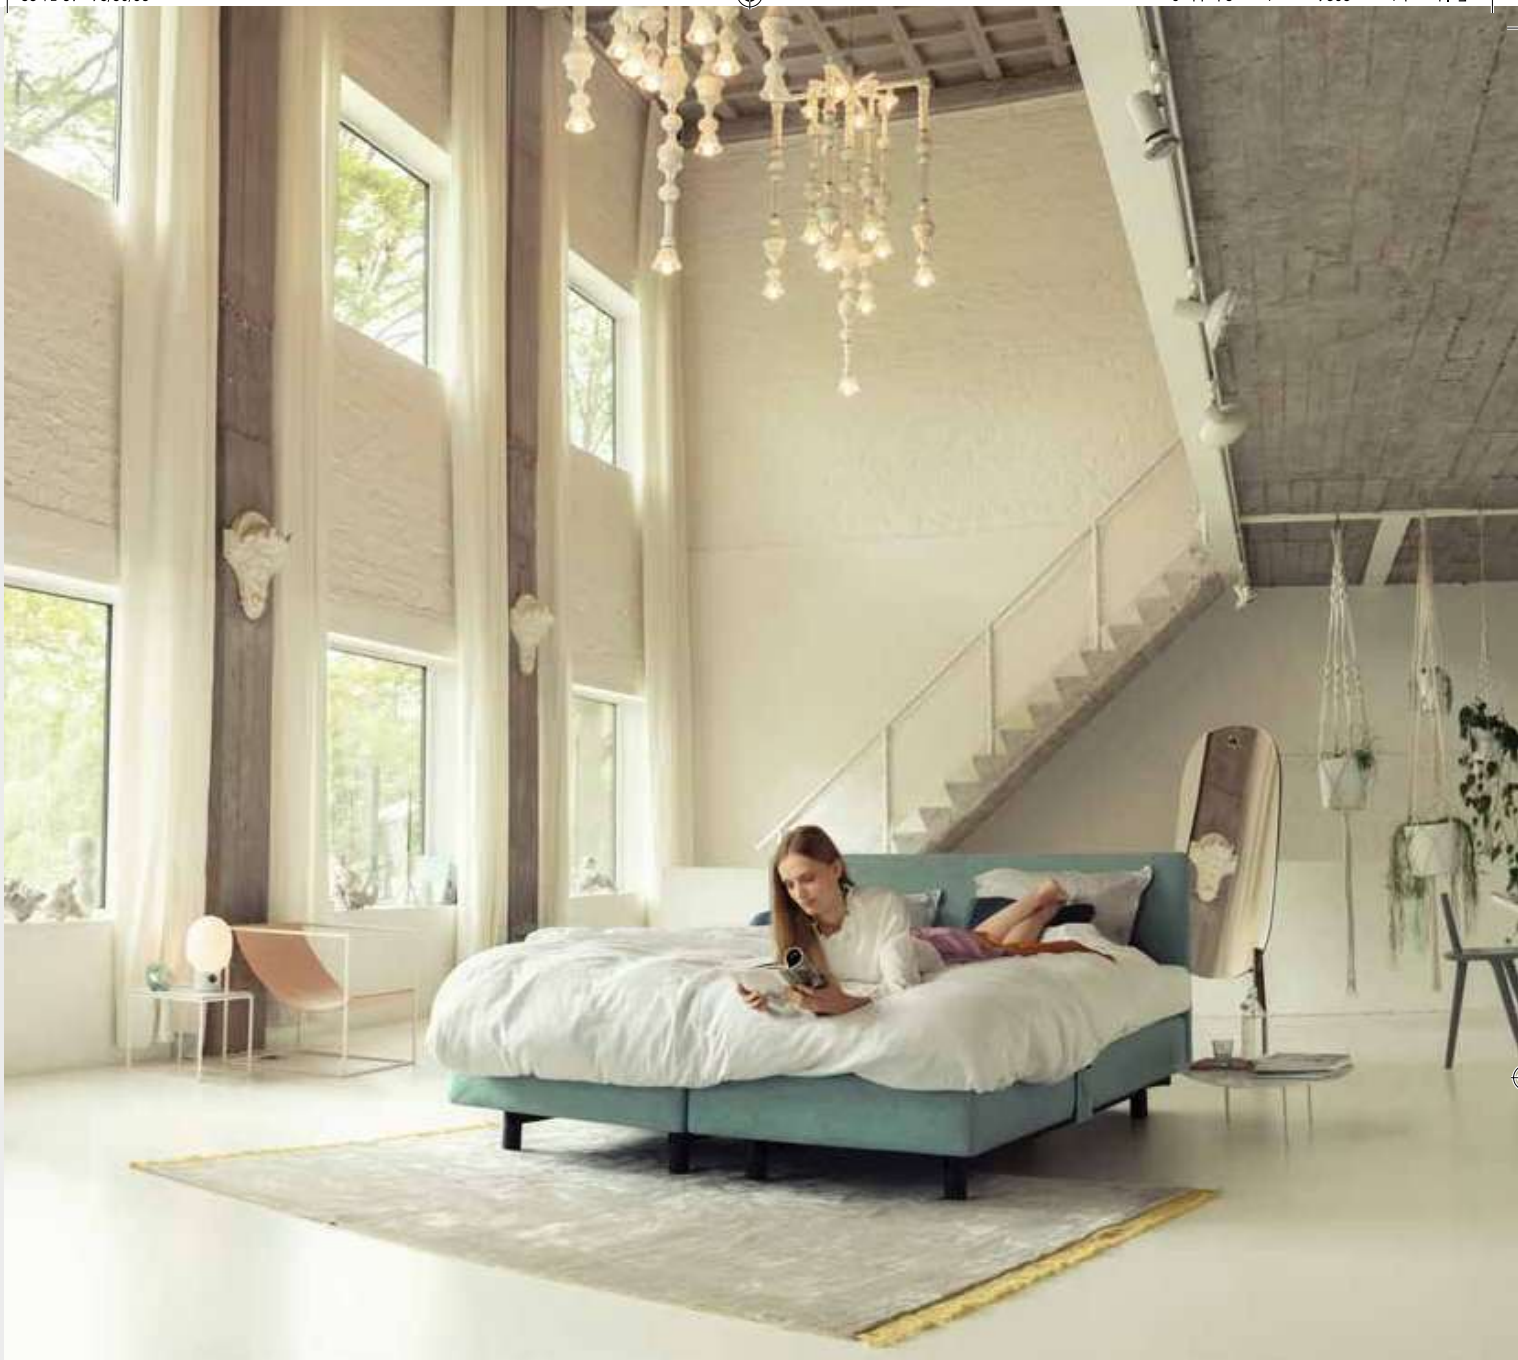

Maintenant pour € 485*
au lieu de € 645

Auping Adagio

- Disponible en 3 fermetés
- Avec 5 zones de confort
- Merveilleusement doux

Maintenant pour € 709*
au lieu de € 945

Le boxspring Original

Coche toutes les cases