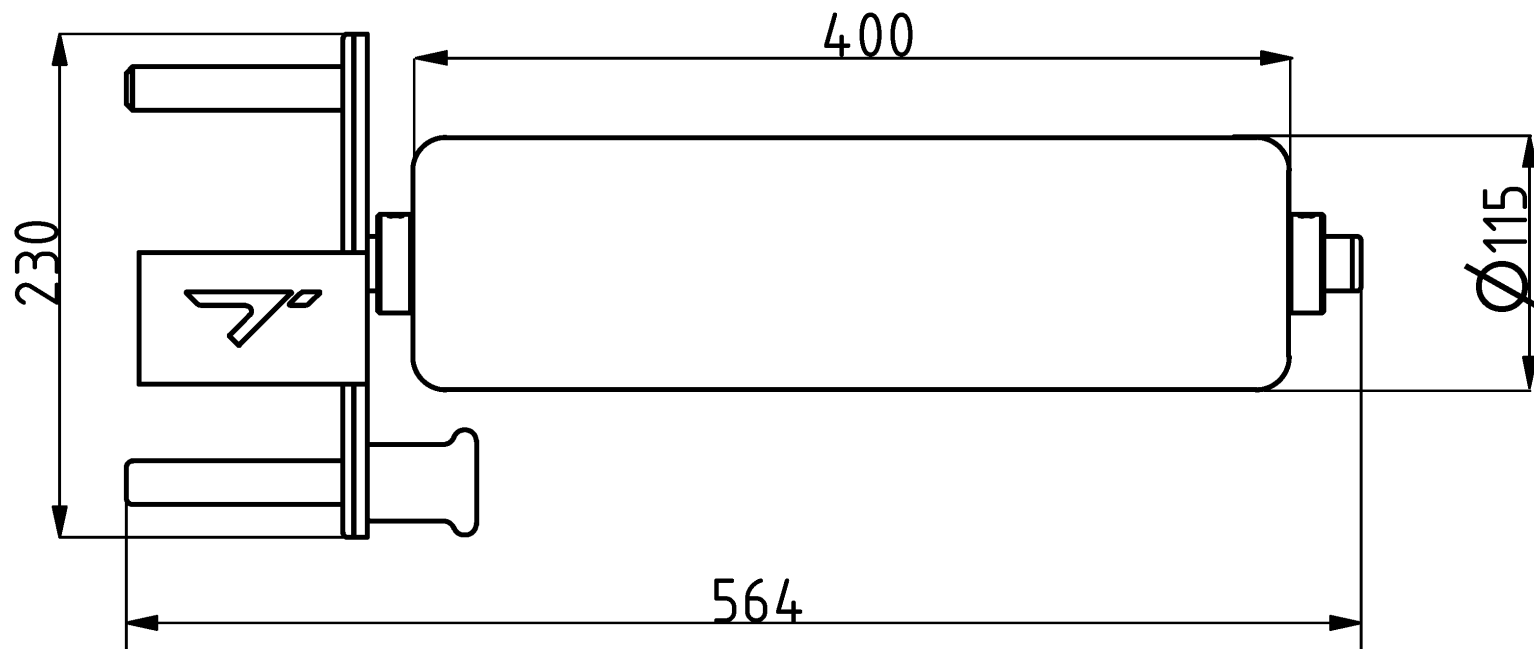

BESTRONG

[f bestronghungary](#) [i bestronghungary](#) [globe bestrong.com](#) [hello@bestrong.com](#)