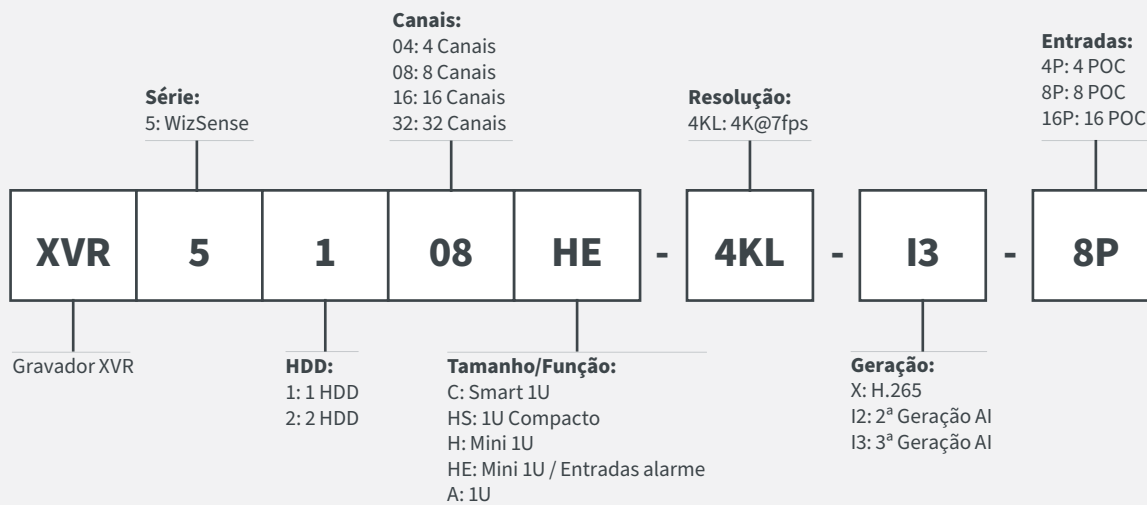

### NVR E XVR

**TD-Y10A**  
VDTV-00138

Placa de Expansão USB  
16IN+6OUT p/ NVR e XVR

# . CCTV DAHUA - Nomenclatura

Soluções competitivas para qualquer projeto.

Full-Color

ACUPICK

**dahua**  
TECHNOLOGY

24/7 Full-color AcuPick

Imagem a Cores 4K

Abertura Constante F1.0