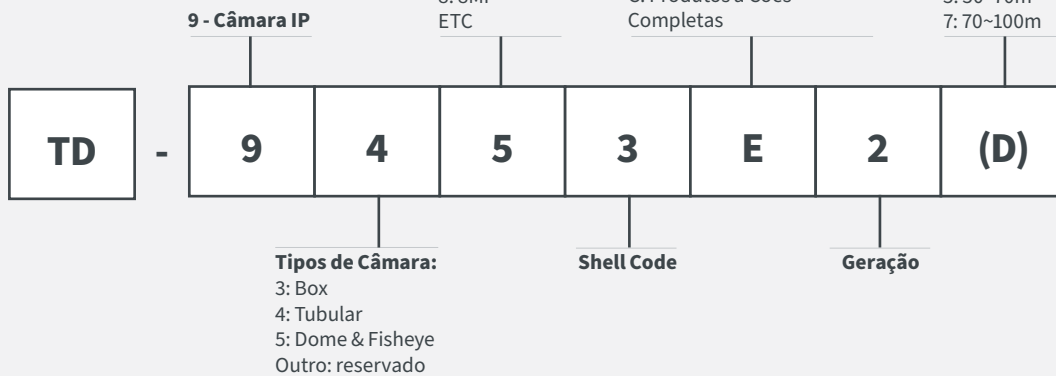

. CCTV IP - Nomenclatura modelos TVT

Soluções competitivas para qualquer projeto.

Extensões:

- D: Produtos Digitais
- AZ: Motorizado Varifocal
- FZ: Varifocal Manual
- PE: PoE (IEEE802.3af)
- PT: PoE (IEEE802.3at)
- WF: Suporta Wi-Fi
- G4: Suporta Rede 4G
- G5: Suporta Rede 5G
- IRx: LED de IR
- ARx: LED de Array IR
- x: Distância de IR
- 0: 5~10m
- 1: 10~20m
- 2: 20~30m
- 3: 30~50m
- 5: 50~70m
- 7: 70~100m

Séries do Produto:

- S: Produtos de Entrada
- E: Produtos SMB de Média Gama
- M: Produtos Industriais de Alta Gama
- A: Produtos Dedicados a IA
- C: Produtos a Coes Completas

Resolução:

- 2: 2MP
- 4: 4MP
- 5: 5MP
- 8: 8MP
- ETC

Tamanho do Produto

- 1: 1~2 Polegadas
- 2: 2~3 Pol.
- 4: 4~5 Pol.
- 5: 5~6 Pol.
- 6: 6~7 Pol.
- 7: 7~8 Pol.
- 8: 8~9 Pol.
- 9: 9 Pol. ou mais
- 0 e 3: Reservados

- T: HD-TVI
- A: HD-AHD
- B: Primeira Geração com SoC Hisilicon H.265
- N: Primeira Geração com SoC Novatek H.265

Séries de produto

- S: Produtos de Entrada
- E: Produtos SMB de Média Gama
- M: Produtos Industriais de Alta Gama