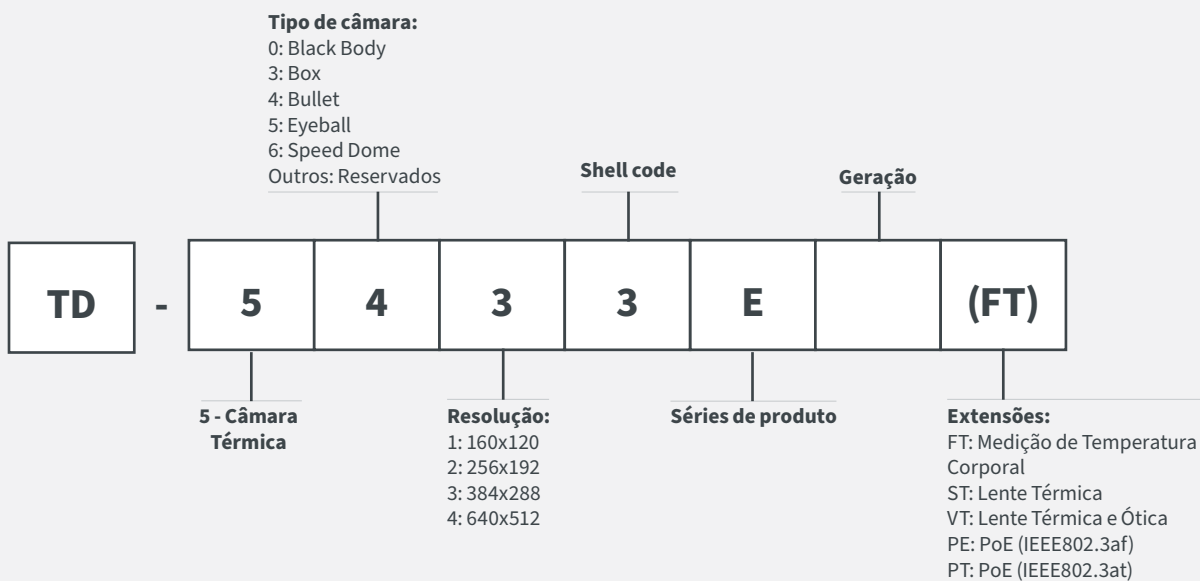

**Séries de produto**

- S: Produtos de Entrada
- E: Produtos SMB de Média Gama
- M: Produtos Industriais de Alta Gama

**Extensões:**

- xM: Ampliação de Lente Ótica, exemplo; 20M - 20X
- WF: Suporta Wi-Fi
- G4: Suporta 4G
- ARx: LED de Array,
- x - Distância de IR, exemplo; 10 - 100~120m IR
- 15~150m IR
- PE: PoE (IEEE802.3af)
- PT: PoE (IEEE802.3at)