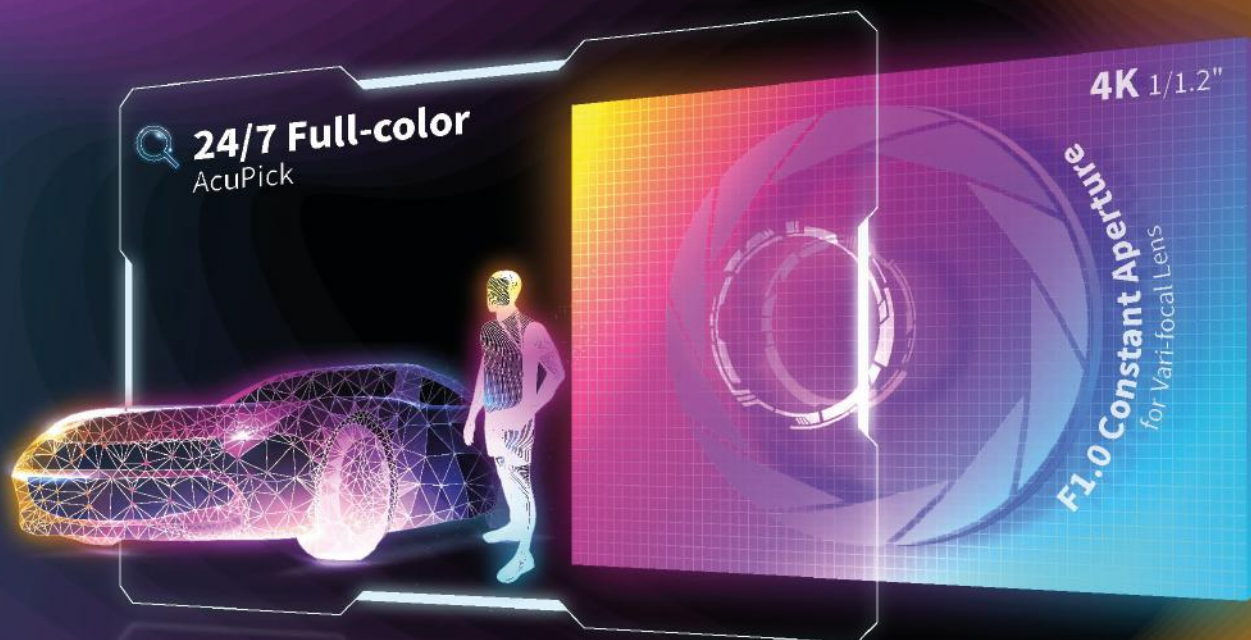

### NVR E XVR

**TD-Y10A**  
VDTV-00138

Placa de Expansão USB  
16IN+6OUT p/ NVR e XVR

# . CCTV DAHUA - Nomenclatura

Soluções competitivas para qualquer projeto.

Full-Color

ACUPICK

**dahua**  
TECHNOLOGY

24/7 Full-color AcuPick

Imagem a Cores 4K

Abertura Constante F1.0