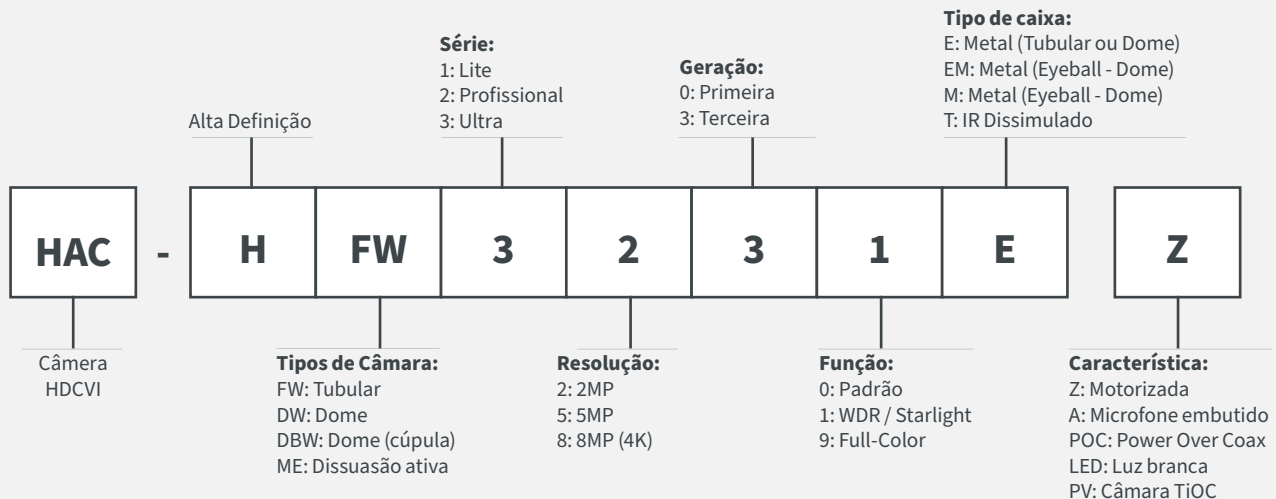

### NVR E XVR

**TD-Y10A**  
VDTV-00138

Placa de Expansão USB  
16IN+6OUT p/ NVR e XVR

# . CCTV DAHUA - Nomenclatura

Soluções competitivas para qualquer projeto.

Full-Color

ACUPICK

**dahua**  
TECHNOLOGY

24/7 Full-color AcuPick

Imagem a Cores 4K

Abertura Constante F1.0