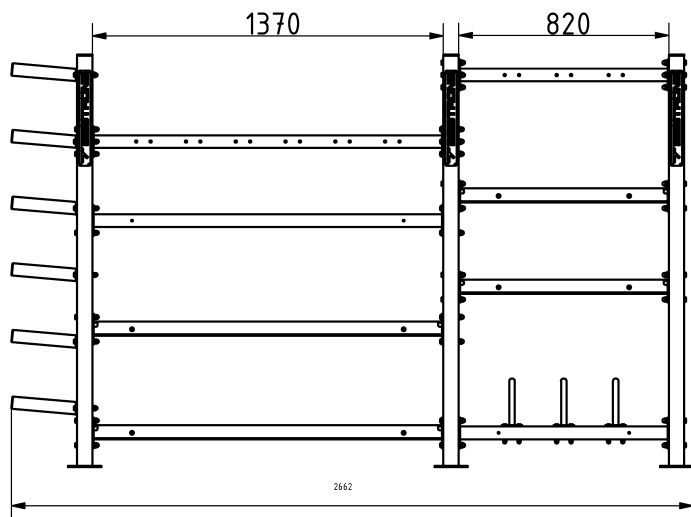

BESTRONG

[bestronghungary](#) [bestronghungary](#) [bestrong.com](#) hello@bestrong.com