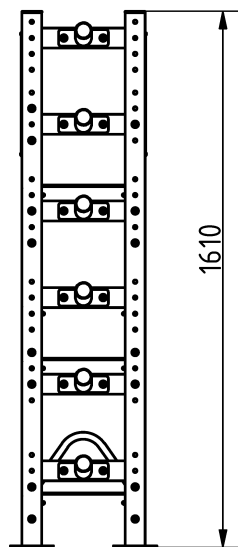

BESTRONG

[bestronghungary](#) [bestronghungary](#) [bestrong.com](#) hello@bestrong.com