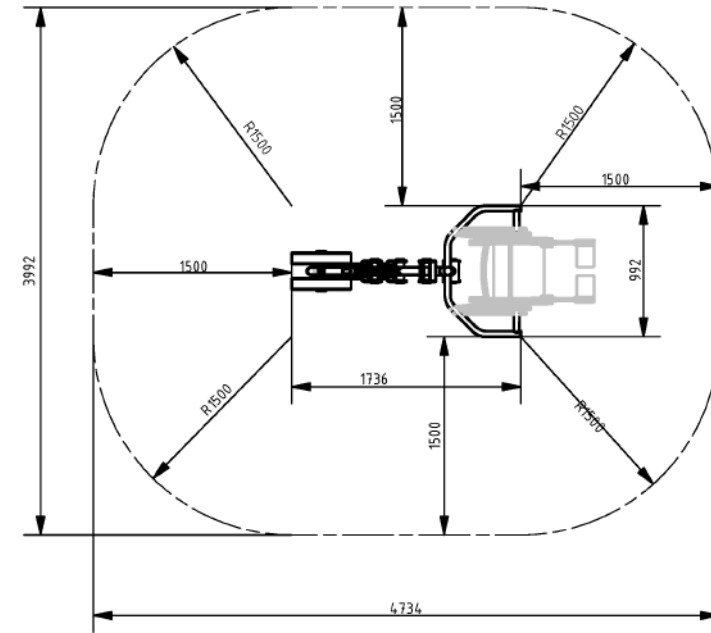

Izomcsoportok

ParaSport Melltoló

A BESTRONG Melltoló gép speciálisan mozgáskorlátozott felhasználók igényeire lett szabva, hogy segítse a mellizmok célzott és biztonságos erősítését, megkönnyítve ezzel a hagyományos súlyemelési technikák nélküli edzést. A gép két darab 10 kg-os súlytárcsával van felszerelve, amelyek az ellenállást biztosítják. A gép ergonomikus kialakítása biztosítja, hogy a felhasználók kényelmesen és biztonságosan végezhesék az edzéseket, elősegítve ezzel a hosszabb távú egészségmegőrzést és a fizikai aktivitás növelését.

Tulajdonságok

Termék kód	1-1-332
Tanúsítvány	EN 16630
Korcsoport	14 + év
Kapacitás	1 fő
Max. terhelhetőség	130 kg
Típus	ParaSport
Nehézségi fok	Közepes

Oldalnézet

Felülnézet

Telepítési információk

Telepítők száma (alapozás)	Legalább 2 fő
Telepítési idő (alapozás)	80-140 perc
Telepítők száma (szerelés)	Legalább 2 fő
Telepítési idő (szerelés)	60 perc
Kiemelt föld mennyisége	0,7 m ³
Felhasznált beton mennyisége	0,512 m ³
Alaptest mérete (sz x h x m)	0,8 x 0,8 x 0,8 m
Lefogatósi lehetőségek	Felületre csavarozva
A kombinált szerkezeteknél a szükséges beton mennyisége változó.	

Technikai információk

Biztonsági zóna	1,5 méter sugarú körben
Súly	102 kg
Anyagminőség	S235,S355,KO33,HDPE
Kritikus esési magasság	460 mm
Színválaszték	
További színválasztékért érdeklődjön értékesítőinknél.	