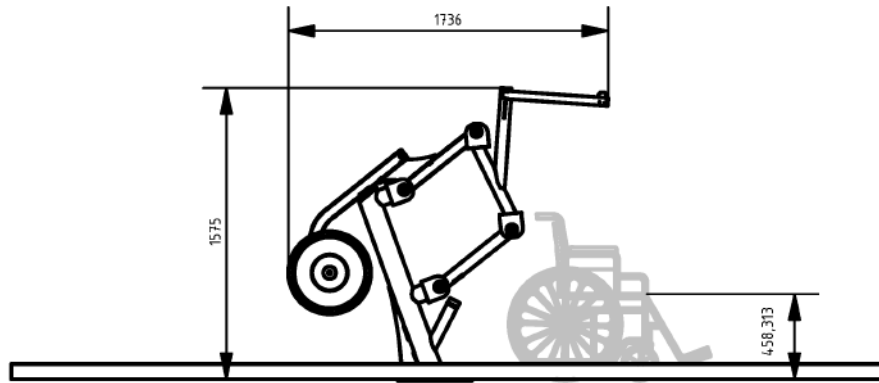

Izomcsoportok

ParaSport Melltoló

A BESTRONG Melltoló gép speciálisan mozgáskorlátozott felhasználók igényeire lett szabva, hogy segítse a mellizmok célzott és biztonságos erősítését, megkönnyítve ezzel a hagyományos súlyemelési technikák nélküli edzést. A gép két darab 10 kg-os súlytárcsával van felszerelve, amelyek az ellenállást biztosítják. A gép ergonomikus kialakítása biztosítja, hogy a felhasználók kényelmesen és biztonságosan végezhesék az edzéseket, elősegítve ezzel a hosszabb távú egészségmegőrzést és a fizikai aktivitás növelését.

Tulajdonságok

Termék kód	1-1-332
Tanúsítvány	EN 16630
Korcsoport	14 + év
Kapacitás	1 fő
Max. terhelhetőség	130 kg
Típus	ParaSport
Nehézségi fok	Közepes

Oldalnézet

Felülnézet

Telepítési információk

Telepítők száma (alapozás)	Legalább 2 fő
Telepítési idő (alapozás)	80-140 perc
Telepítők száma (szerelés)	Legalább 2 fő
Telepítési idő (szerelés)	60 perc
Kiemelt föld mennyisége	0,7 m ³
Felhasznált beton mennyisége	0,512 m ³
Alaptest mérete (sz x h x m)	0,8 x 0,8 x 0,8 m
Lefogatósi lehetőségek	Felületre csavarozva
A kombinált szerkezeteknél a szükséges beton mennyisége változó.	

Technikai információk

Biztonsági zóna	1,5 méter sugarú körben
Súly	102 kg
Anyagminőség	S235,S355,KO33,HDPE
Kritikus esési magasság	460 mm
Színválaszték	
További színválasztékért érdeklődjön értékesítőinknél.	