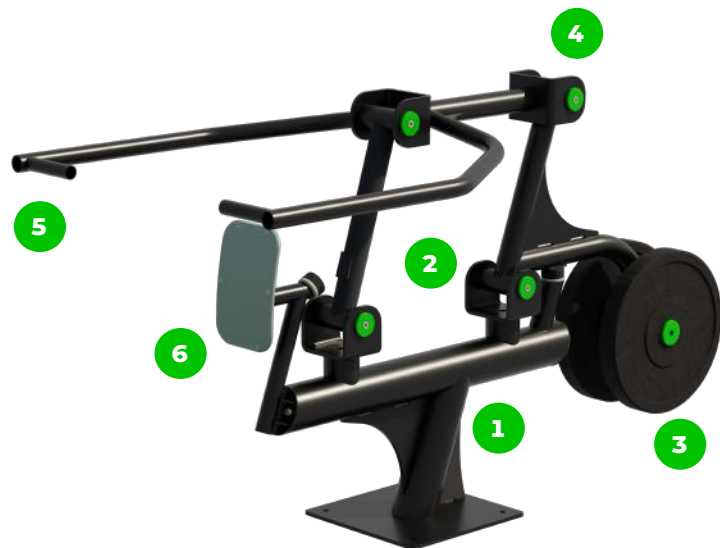

Anyag Tulajdonságok

Az eszköz minőségi S235 acélból készült, amely szemcseszórási eljárással lett tisztítva. Korrózió ellen időálló porfestett bevonattal van ellátva. A még nagyobb védelem érdekében horganyzott felülettel is kérhető!