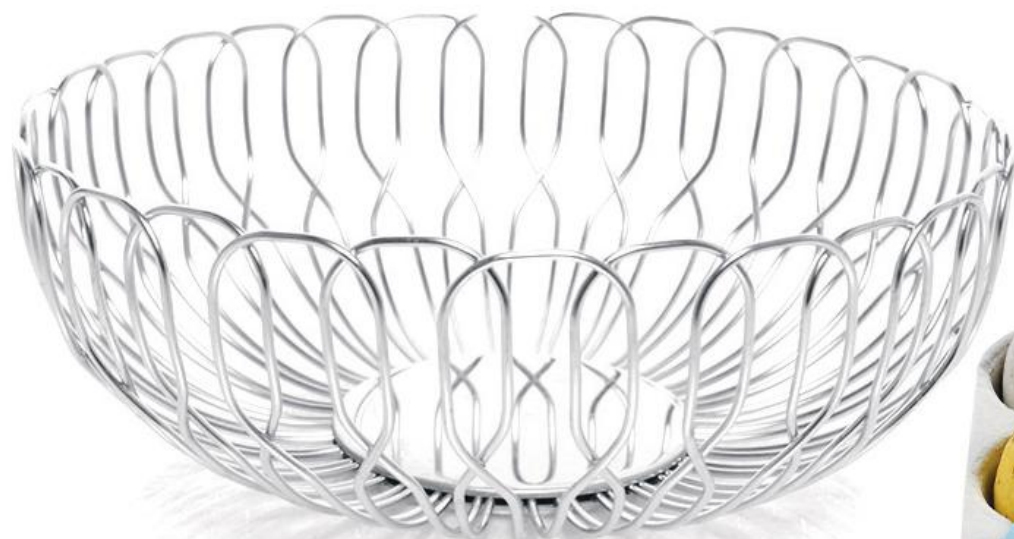

B2B pris:

65,-

ex. moms

PK-80325-1

Georg Jensen - Alfredo Brødkurv Ø21 cm
9 stk. Belgiske Fugleæg, 100 g.
Pakket i sort stofpose
Vejl. butikspris kr. 589,- inkl. moms

GEORG JENSEN

ESTABLISHED 1904

B2B pris:
300,-
ex. moms

PK-80325-2

Georg Jensen - Bloom Skål, Ø16 cm
Metalæg m/140 g. Marcipanæg
Pakket i sort stofpose
Vejl. butikspris kr. 899,- inkl. moms

GEORG JENSEN

ESTABLISHED 1904

B2B pris:
400,-
ex. moms

Bjørn Wiinblad

B2B pris:
120,-
ex. moms