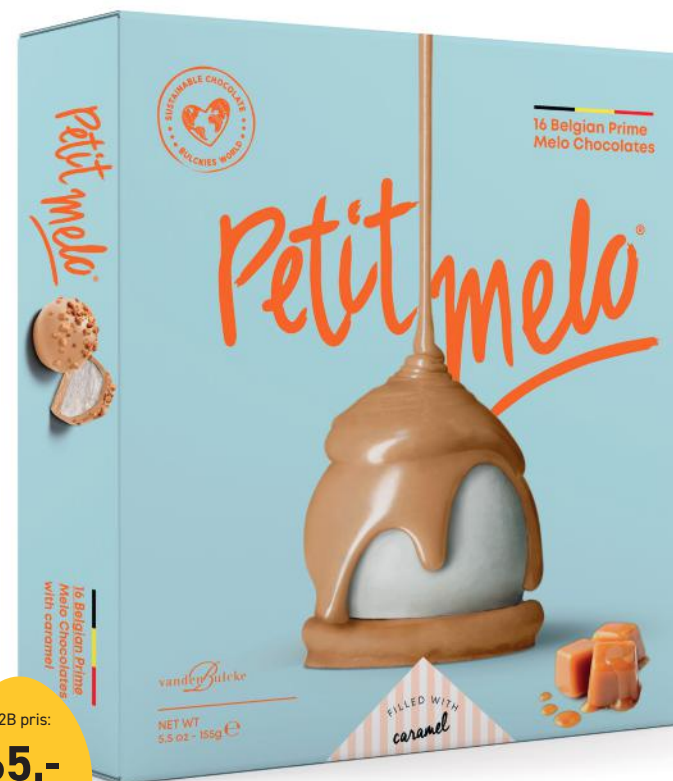

B2B pris:
65,-
ex. moms

6300-5005

16 stk. Belgiske Miniflodeboller
Karamel, 155 g.
Vejl. butikspris kr. 109,- inkl. moms