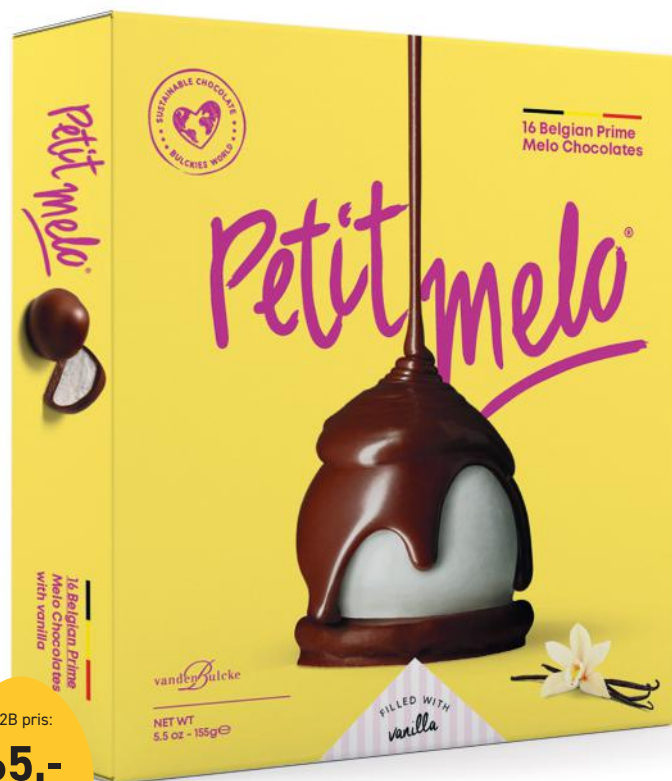

PETIT MELO MINIFLØDEBOLLER

Produktmål: L: 18 cm x B: 3 cm x H: 20,5 cm

B2B pris:
65,-
ex. moms

6300-5002

16 stk. Belgiske Miniflodeboller
Lys, 155 g.
Vejl. butikspris kr. 109,- inkl. moms