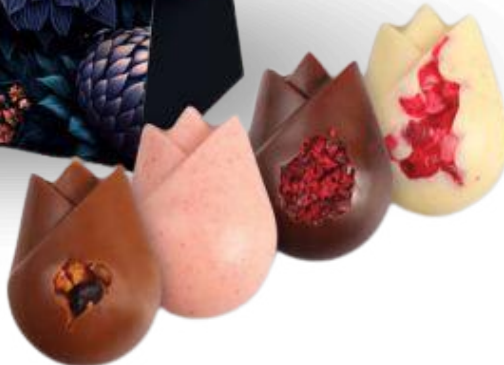

Pudełeczka czekoladek

Znakowanie: torebeczka full color + folia matowa. Wstążka atłasowa – kolor do wyboru.

Wymiary opakowania po złożeniu:
ok. 105 x 55 x 76 mm

Tulipany w prezencie
Znakowanie: full color na opakowaniu. **Wymiary opakowania po złożeniu:** ok. 80 x 80 x 70 mm.