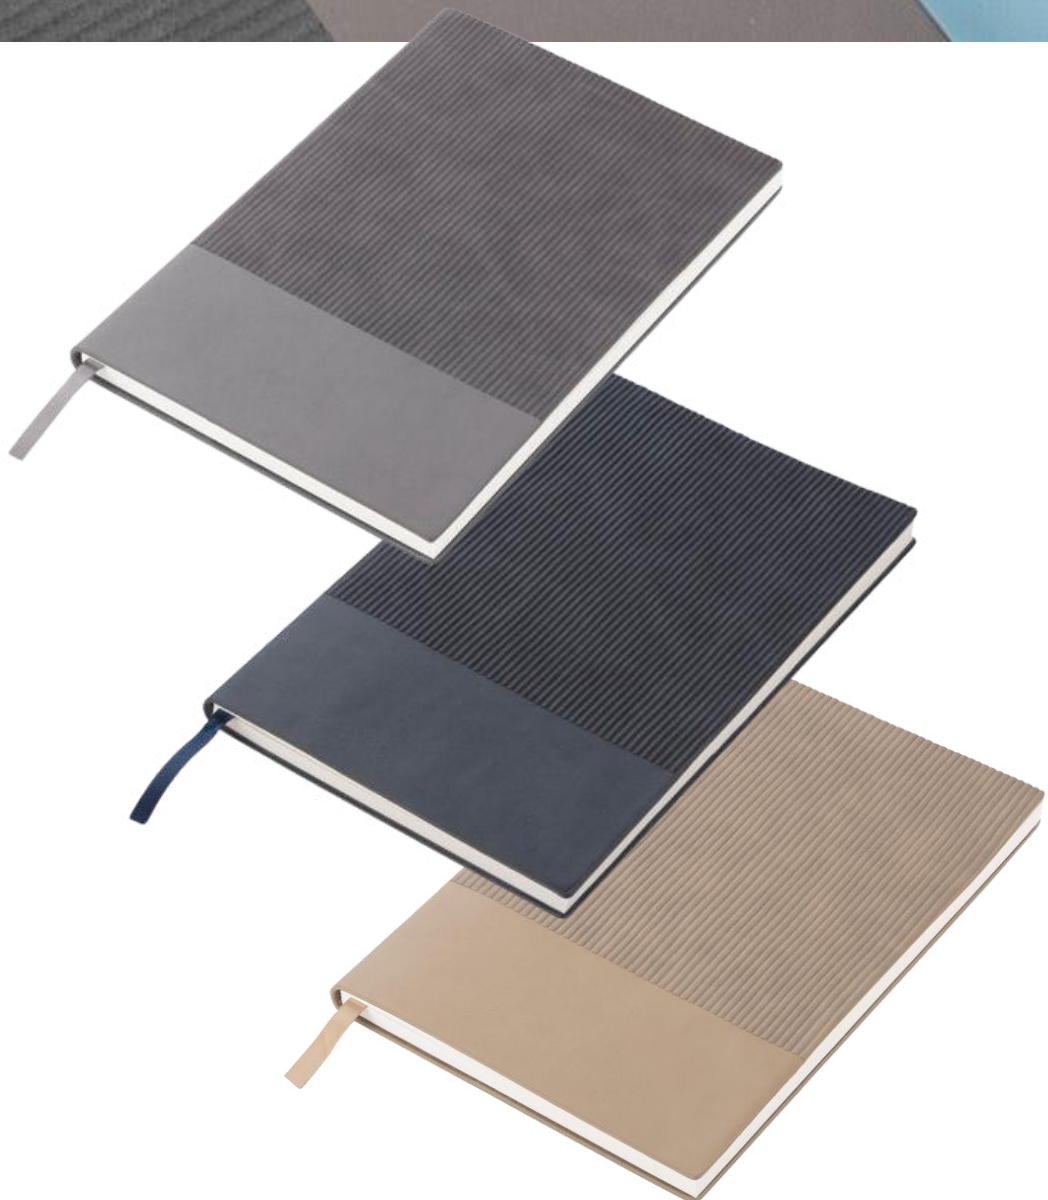

Notes Flaf

Notes FLAF w formacie A5 występuje w 3 stonowanych i eleganckich kolorach. Notes w miękkiej, okładce z łączonych materiałów: ekoskóry i imitacji sztruksu, który jest niezwykle przyjemny w dotyku. Zawiera 80 kartek w kropki. W środku dodatkowo praktyczna wstążeczka - zakładka.