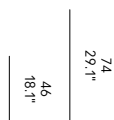

+++

Disponible sólo hasta agotar existencias.

70
27.6"

75.5
29.7"

	C.O.M. Client's Own Material	Ecopelle Faux leather Simili cuir Kunstleder Ecopiel	Tessuto Fabric Tissu Stoff Tejido				Metraggio Metreage Métrage Stoffbedarf Metraje (roll H 140cm)	Pelle Leather Cuir Leder Piel Major	Metraggio Metreage Métrage Stoffbedarf Metraje (m ²)
			Basic	Superior	Top	Exclusive			
LOBBY		CM8693- ECP	CM8693- T0	CM8693- T1	CM8693- T2	CM8693- T3		CM8693- P1	m ² 4