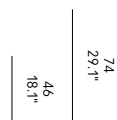

+++

Nur verfügbar, solange der Vorrat reicht.

+++

Disponible sólo hasta agotar existencias.

	C.O.M. Client's Own Material	Ecopelle Faux leather Simili cuir Kunstleder Ecopiel	Tessuto Fabric Tissu Stoff Tejido				Metraggio Metreage Métrage Stoffbedarf Metraje (roll H 140cm)	Pelle Leather Cuir Leder Piel Major	Metraggio Metreage Métrage Stoffbedarf Metraje (m ²)
			Basic	Superior	Top	Exclusive			
LOBBY		CM8693- ECP	CM8693- T0	CM8693- T1	CM8693- T2	CM8693- T3	m 2,3	CM8693- P1	m ² 4