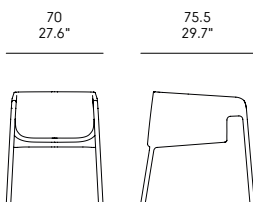

ES — Silla de poliuretano espumado en frío con núcleo metálico interno, tapizada en piel, ecopiel o tejido.

+++

Disponibile solo fino ad esaurimento scorte.

+++

Available only while supplies last.

+++

Disponible uniquement jusqu'à épuisement des stocks.

+++

Nur verfügbar, solange der Vorrat reicht.

+++

Disponible sólo hasta agotar existencias.

	C.O.M. Client's Own Material	Ecopelle Faux leather Simili cuir Kunstleder Ecopiel	Tessuto Fabric Tissu Stoff Tejido				Metraggio Metreage Métrage Stoffbedarf Metraje (roll H 140cm)	Pelle Leather Cuir Leder Piel Major	Metraggio Metreage Métrage Stoffbedarf Metraje (m ²)
			Basic	Superior	Top	Exclusive			
LOBBY		CM8693- ECP	CM8693- T0	CM8693- T1	CM8693- T2	CM8693- T3	m 2,3	CM8693- P1	m ² 4