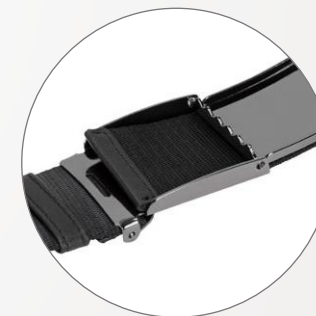

Cinturón universal Field-Ready (sin cartuchera)

- THA105GLZ – 24-36" / 61-91 cm
- THA106GLZ – 38-54" / 96-137 cm