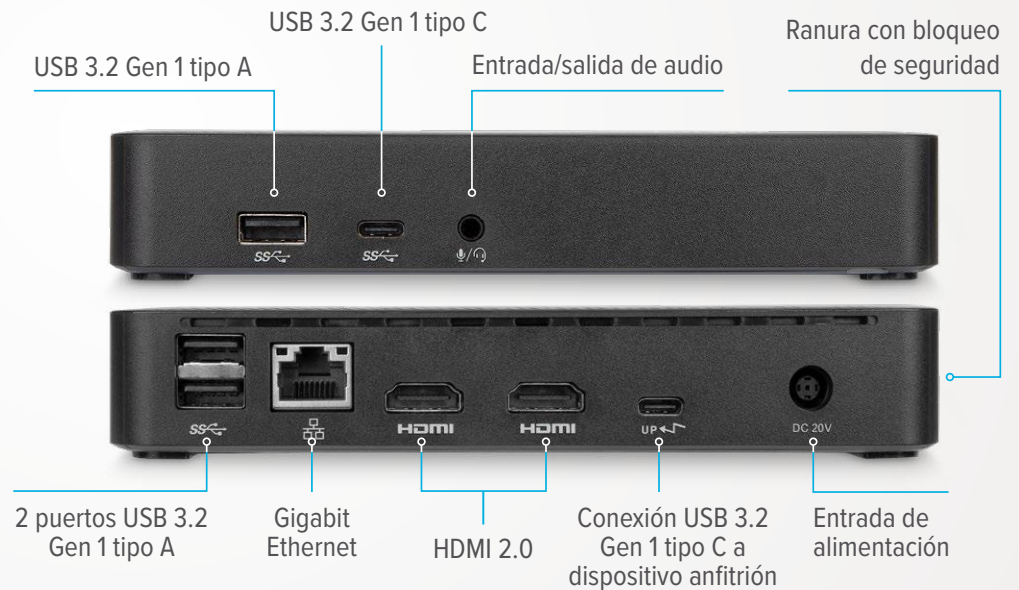

Ranuras de conexión modular en la base

- Diseño modular para adaptarse a las necesidades de uso y hoja de ruta de hardware de Samsung:
  - Compatible con tablets DeX.
  - Posibilidad de intercambiar las configuraciones de dock/hubs para adaptarse a los requisitos de conectividad.
- Características de seguridad para el dispositivo y la estación de trabajo:
  - Permite fijar la unidad al escritorio y bloquear la tablet en la base cuando no está en uso.
- Uso híbrido como soporte para tablet o como cargador, con o sin un hub/dock insertado.
- Todos los elementos, salvo la base, son comunes para las distintas opciones de tablets, lo que permite realizar actualizaciones a lo largo de su vida útil.

Docking Station USB-C Dual HDMI 4K con fuente de alimentación Pass-Thru de 100 W

100 W

- Puertos:**
- Dos puertos HDMI.
  - Un puerto USB-C 3.2 Gen 1.
  - Dos puertos USB-A 3.2 Gen 1 (1 de carga rápida).
  - Ethernet.
  - Lector de tarjetas SD/MicroSD.
- DOCK423EU

# Conectividad universal

Alimenta, conecta y trabaja con hasta 2 monitores HDMI

## Docking station universal USB-C DV4K con Power Delivery de 65 W

65 W

USB tipo C

USB tipo A

Thunderbolt™ 3

4K  
ULTRA HD

Alimentación USB-C