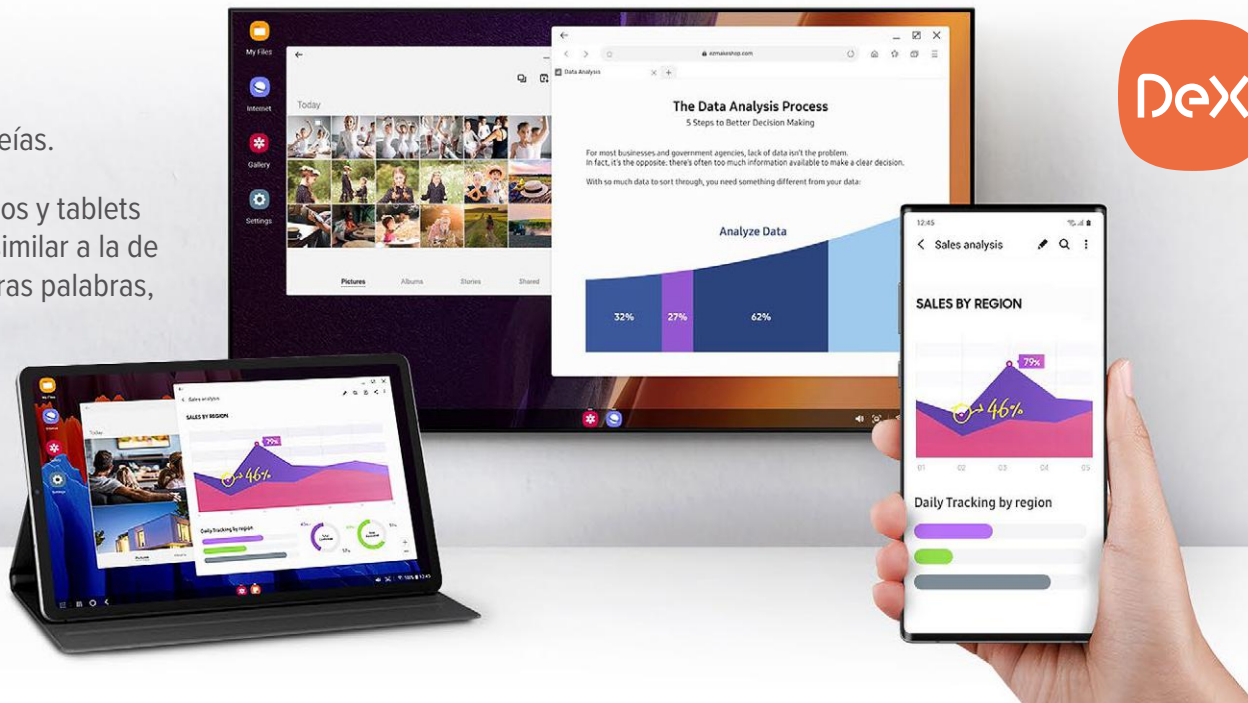

¡Ya está aquí la revolución móvil!

Tu teléfono inteligente y tu tablet son más eficientes de lo que creías.

Samsung DeX es una plataforma integrada en los últimos teléfonos y tablets de Samsung que hace que puedas disfrutar de una experiencia similar a la de un ordenador de escritorio a través de tu dispositivo móvil. En otras palabras, hace que tu smartphone o tablet alcance límites insospechados.

- Flexibilidad insuperable.
- Acceso a aplicaciones empresariales desde cualquier lugar.
- Mayor productividad.

Accede a servicios bancarios, datos sobre cualquier restaurante, servicios de emergencia o incluso información relativa al ecosistema del transporte...