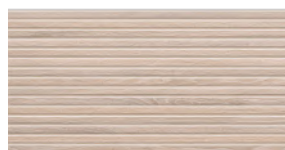

Super
CERAMICA

Blanco

Gris

Haya

Roble

AZULEJO TIMBER 30x60 RELIEVE

Revestimiento de pasta roja con medidas 30x60. Para uso en paredes interiores.

Datos técnicos:

espesor: 8,3 mm

m²/caja: 1,44 m²

m²/palet: 86,4 m²

Paredes

Destonificado

Brillo o Mate