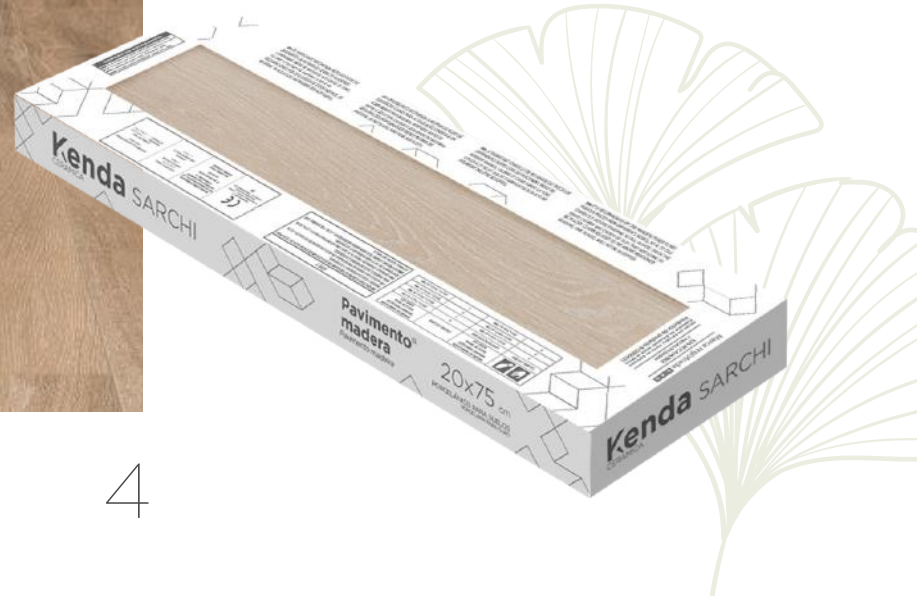

Kenda SARCHI

CERAMICA

Cada veta, cada detalle de este **porcelánico**, evoca el amor por la artesanía en madera, famosa en el pueblo de Costa Rica que inspira su nombre. Un **pavimento** donde la calidez y la belleza tradicional de la madera se combinan con un diseño funcional, pues es **resistente y fácil de limpiar**. Imagina poner un pie en tu hogar y que cada paso te acerque a la serenidad y el disfrute de las pequeñas cosas cotidianas, deleitándote en el proceso.