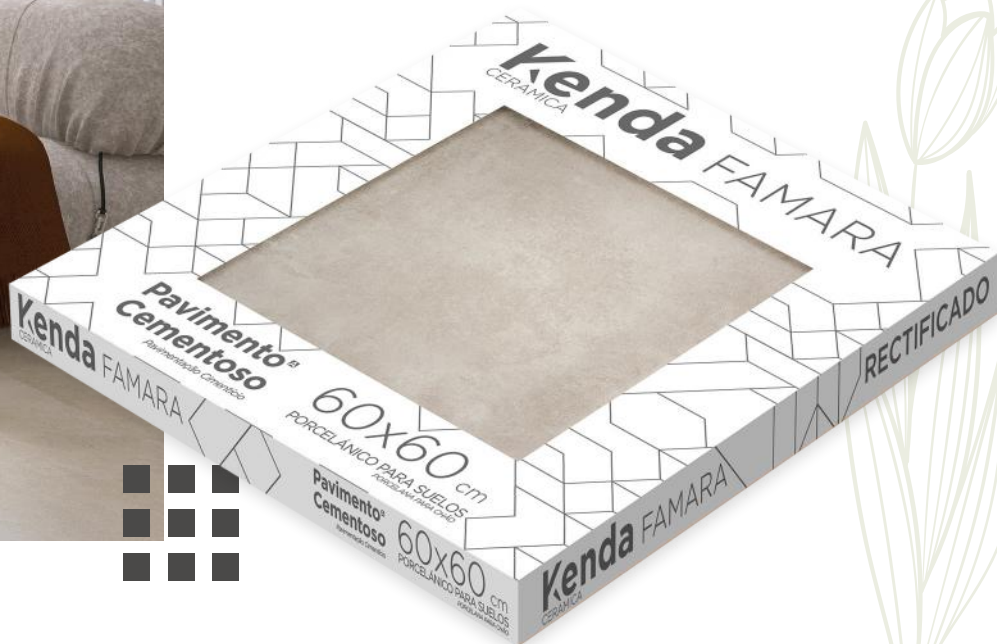

Kenda FAMARA

CERAMICA

Como el Risco de Famara bañado por la luz del sol, este **pavimento porcelánico rectificado** despierta con sus **tonalidades gris y crema**, revitalizando cualquier entorno **interior o exterior**. Su belleza y exclusividad, aportará el toque diferenciador al conjunto de tu hogar, como esa vista privilegiada que deja sin aliento y que permanece para siempre en tu retina. Tus suelos se convertirán en el hilo conductor para conseguir la calidez y personalidad que anhelas en tus espacios, con una comodidad que aporta paz a su característica antideslizante Slipstop.