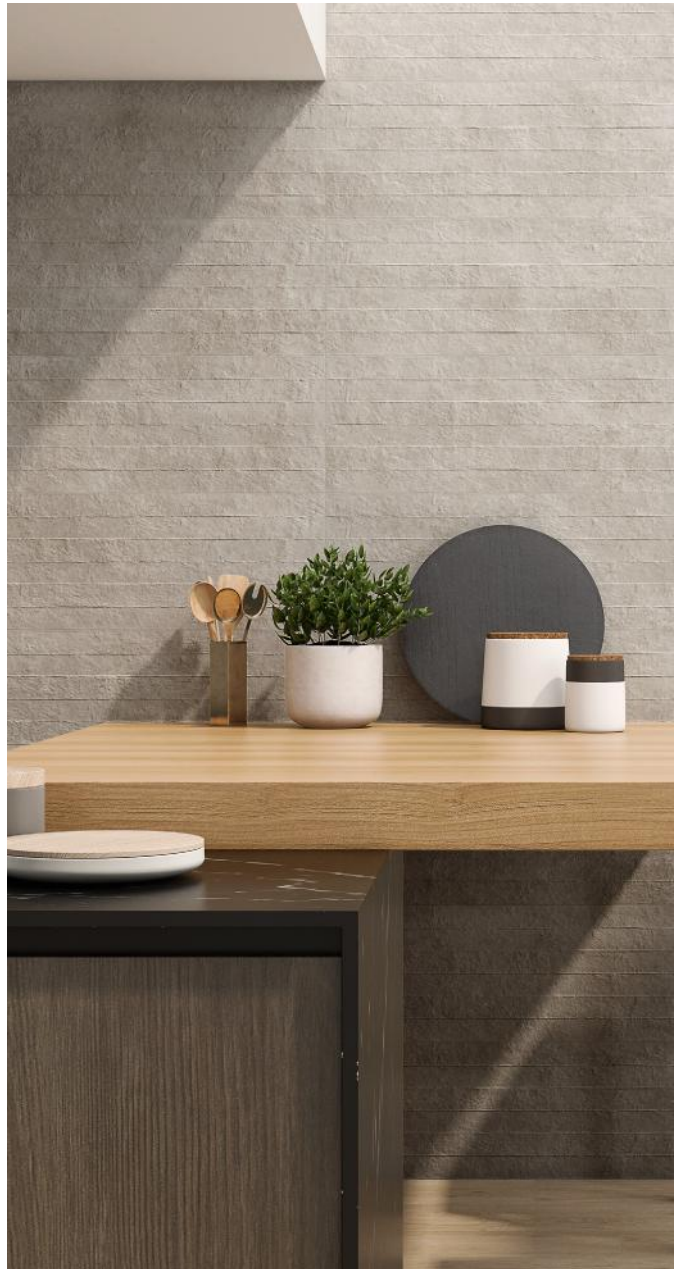

prismacer
cerámica

AZULEJO VITERBO 30x90 RECTIFICADO

Azulejo mate relieve pasta blanca 30x90 rectificado para paredes interiores. Combinable con azulejo VAREDO. Cajas de 1,35 m²

Datos técnicos:

espesor: 10,5 mm   m²/caja: 1,35 m²   m²/palet: 85,05 m²

Interior

Mate

Paredes