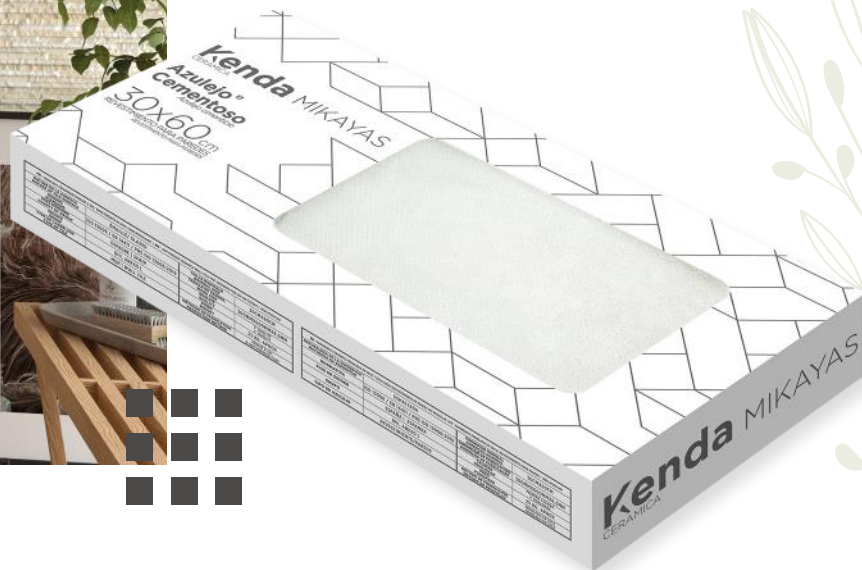

Kenda MIKAYAS

CERAMICA

El **azulejo** excelente para revestimiento en **tonos beige, hueso y blanco** que recuerdan al marfil, radiante y luminoso, llega para convertir tu hogar en un rincón sagrado. Cubrirá las **paredes interiores** como un dosel etéreo de la Selva del Congo, donde la belleza del marfil no será lágrima, sino poesía. Sus tonos suaves en **acabado mate**, ideal para cocinas y cuartos de baño, crean una paleta clara y acogedora que invita a la calma y a la contemplación.