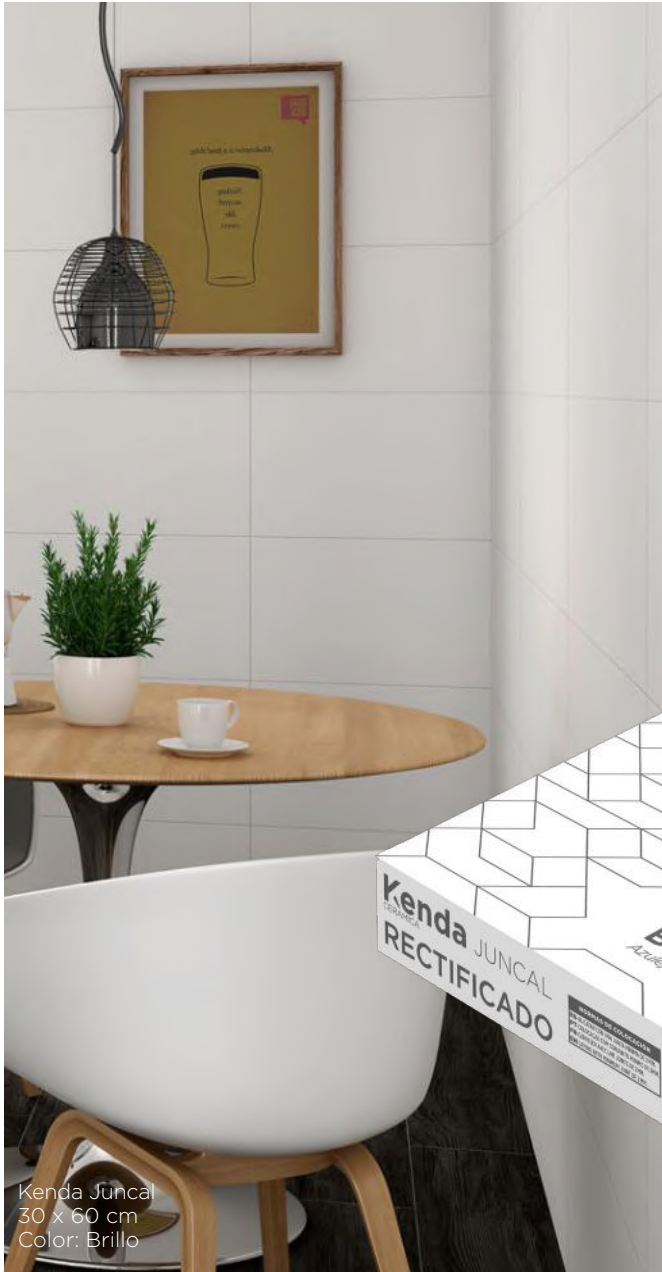

Kenda Juncal
30 x 60 cm
Color: Brillo

Kenda JUNCAL

CERAMICA

Este **azulejo** atemporal aportará a tu hogar esa sensación de calma y armonía que todos necesitamos, aumentada por su formato rectificado que permite difuminar las líneas de corte. Piezas en **brillo o mate**, perfectamente combinables con cualquier diseño de pavimento. Deja el protagonismo a la decoración y el mobiliario y siente la luminosidad que se inspira en las imponentes montañas nevadas.