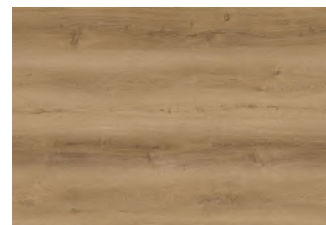

ARANCIO Beige