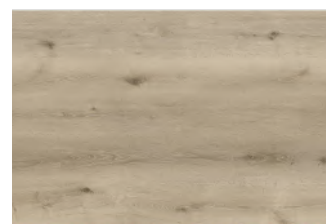

NOYER Haya

SUELO VINÍLICO SPC

modelo 18x122.

Datos técnicos:

espesor: 5 mm   **m²/caja:** 2,22 m²   **m²/palet:** 142,08 m²

SUELO

18 DB

EVA 1 mm

UNILIN

MICRO BISEL

CAPA USO
0,5 mm