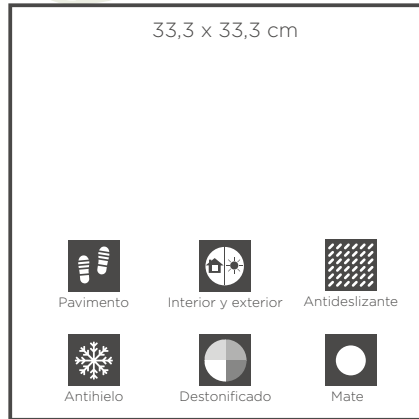

Marfil

Ceniza

Kenda Sennar  
60 x 120 cm  
Color: Marfil

Pavimento  
pasta roja  
espesorado.

**Datos técnicos:**

**espesor:** 13 mm

**m<sup>2</sup>/caja:** 1,00 m<sup>2</sup>

**m<sup>2</sup>/palet:** 54 m<sup>2</sup>