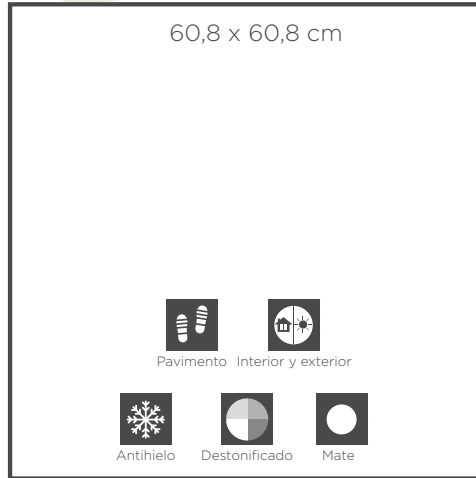

Colores disponibles

Haya

Gris

Caoba

Pavimento  
porcelánico.

**Datos técnicos:**

**espesor:** 9,5 mm

**m<sup>2</sup>/caja:** 1,48 m<sup>2</sup>