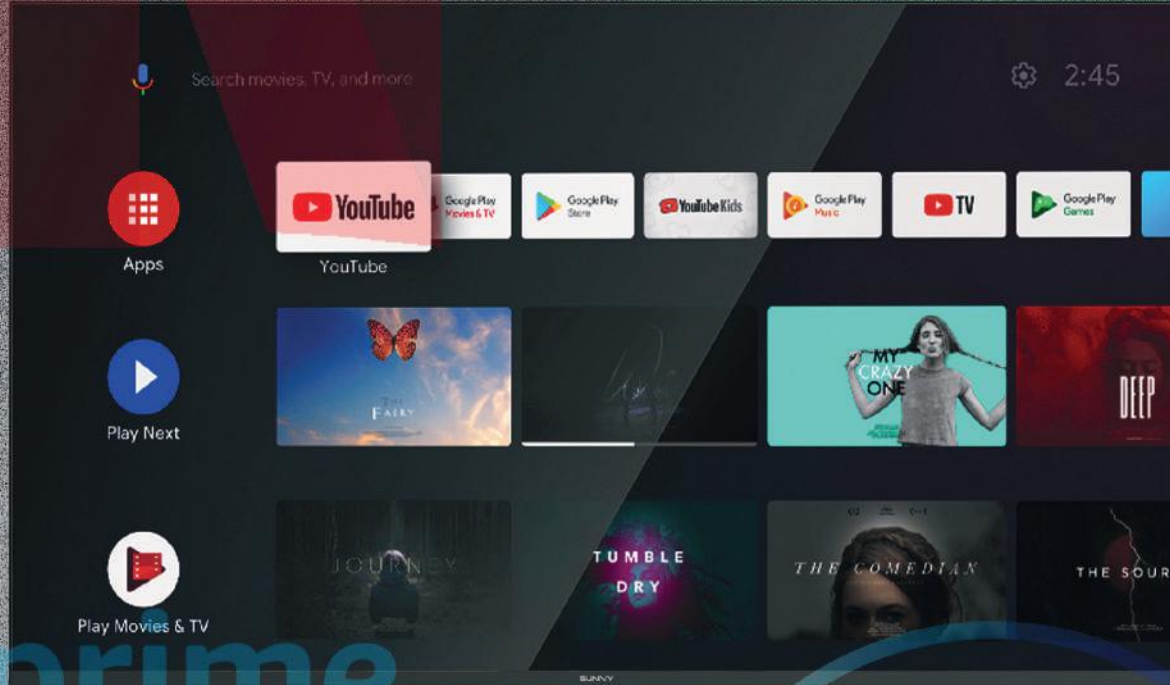

androidtv

Hey Google

Akıllı, Zengin, Sınırsız

Standart bir televizyonun ötesinde, birbirinden farklı içerik alternatifleri sunan Sunny Android TV ile tüm programlar, filmler, akış hizmetleri, uygulamalar ve oyunlar elinizin altında!

NETFLIX

Uygulama ve Oyun

Televizyonunuzu Özelleştirin!

Binlerce uygulama ve oyun seçeneğinden dilediğinizi televizyonunuza indirerek, sınırsız eğlencenin tadını çıkarın!

androidtv

Chromecast Entegrasyonu

Ekran yansıtma teknolojisi ile PC, mobil cihaz veya tabletinizi rahatça ekranda paylaşın! Ekran yansıtma teknolojisi ile uyumlu cihazlarınız, kablosuz ekran paylaşımı yaparak cihazınızın içeriğini geniş ekranına aktarabilirsiniz. Android TV ile UHD içeriğini doğrudan TV'nize aktarır ve büyük ekranınızda HDR uygulamalarının keyfini çıkarırsınız.