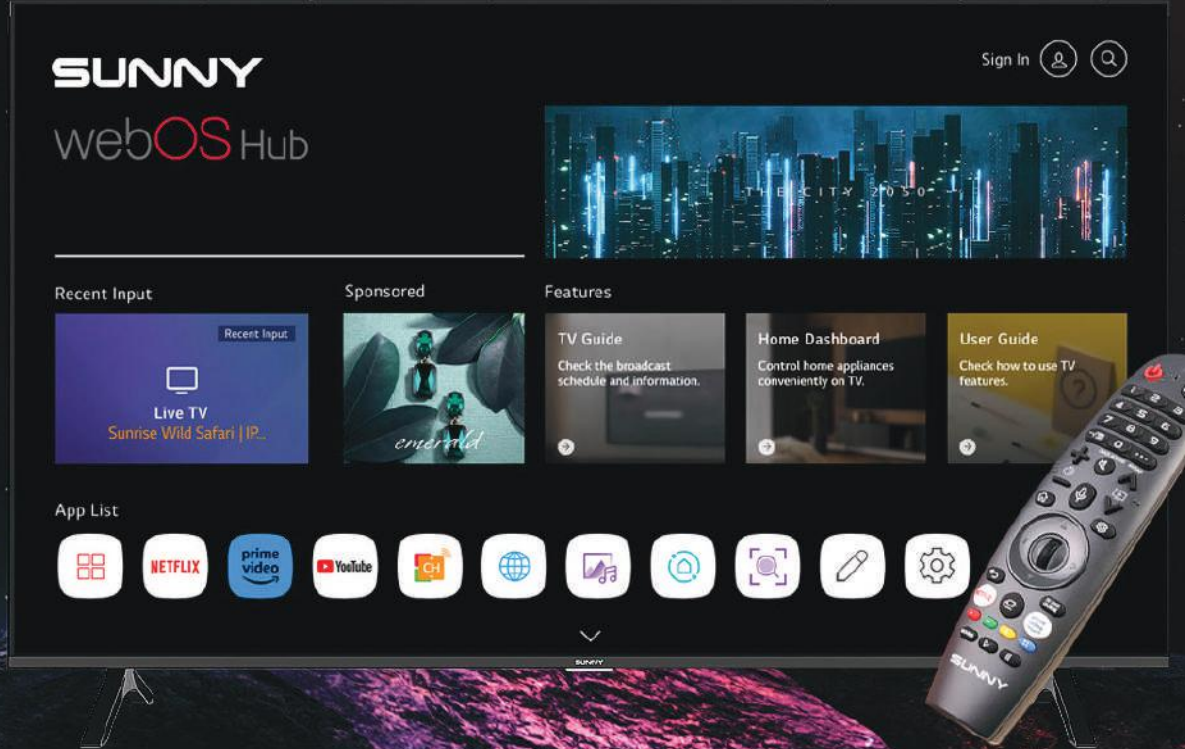

SUNNY

powered by
webOS Hub

Yeni Sürümü ile Karşınızda!