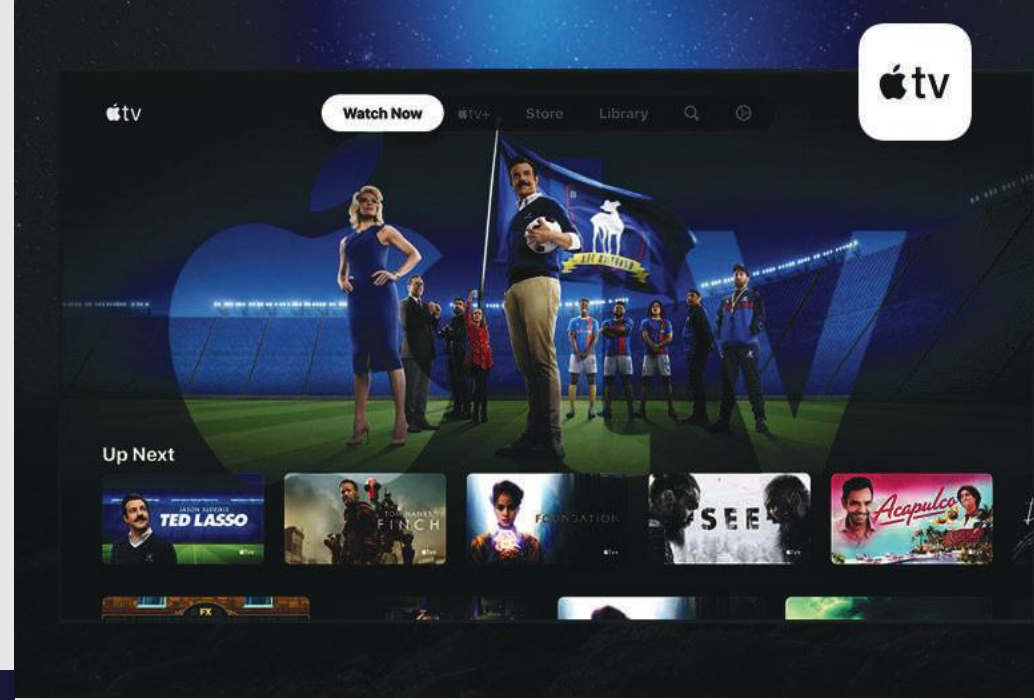

WebOS Artık Apple'ı Destekliyor!

AirPlay ile, Apple aygıtlarınızdan video, fotoğraf, müzik gibi içerikleri Apple TV'nize, sevdiğiniz hoparlörlere ve popüler akıllı TV'lere iletebilirsiniz.

Apple Music
webOS Hub'da!