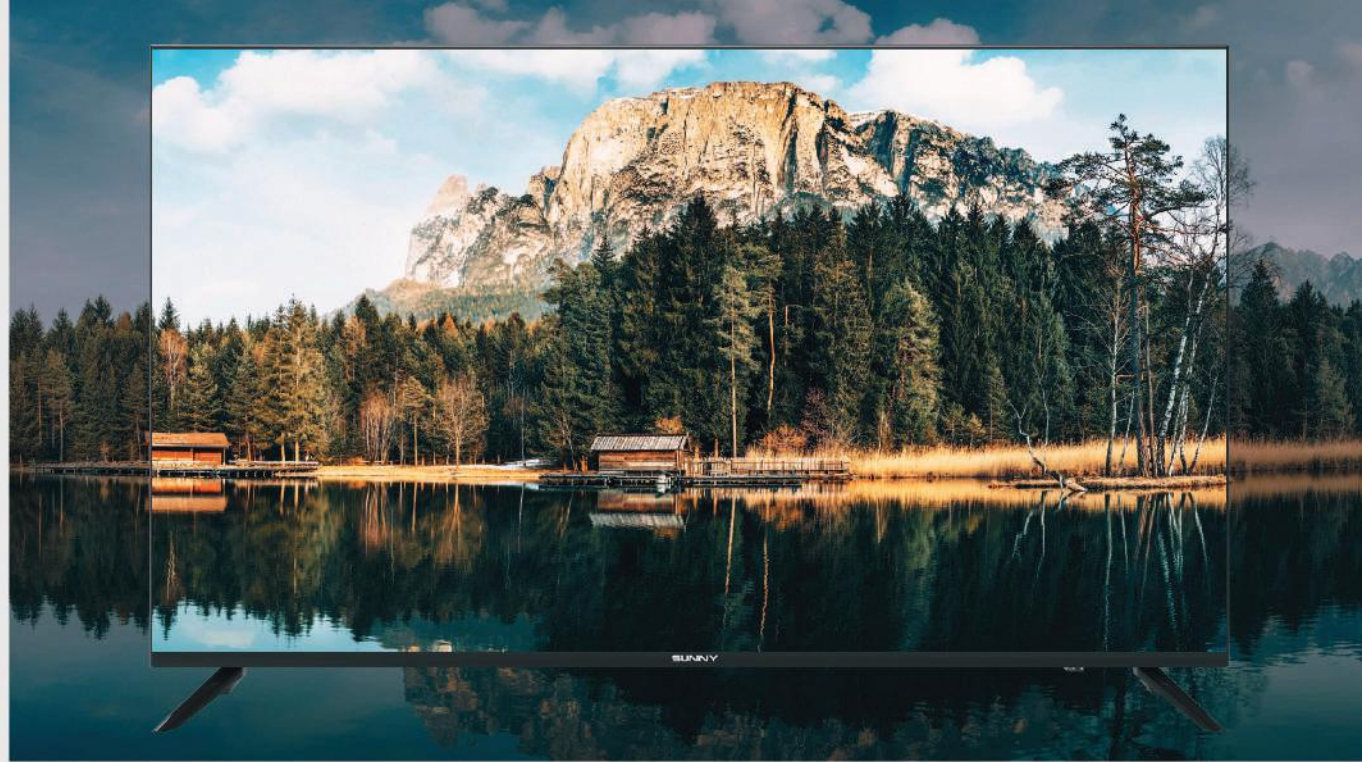

androidtv

43" - 50" - 55" - 65"

4K
ULTRA HD
3840 x 2160

4 ÇEKİRDEK
İŞLEMCI

ULTRA SLIM
[F R A M E]

3840 x 2160 Piksel, Ultra HD
Android 11 (Google Android TV)
4 Çekirdek İşlemci
CPU (ARM CA55 Quad Core)
1.2 GHz CPU Frekans
Mali470MP3 GPU
1.5 GB DDR RAM
8 GB ROM
300 cd/m2 Parlaklık
HKC Cell
<2mm Çerçeve Kalınlığı
Google Play Store ile Zengin Uygulama İçeriği
Otomatik Uygulama Güncellemesi
Sesli Komut (Google Asistan) Özelliği
2 x USB (Media Player)
3 x HDMI