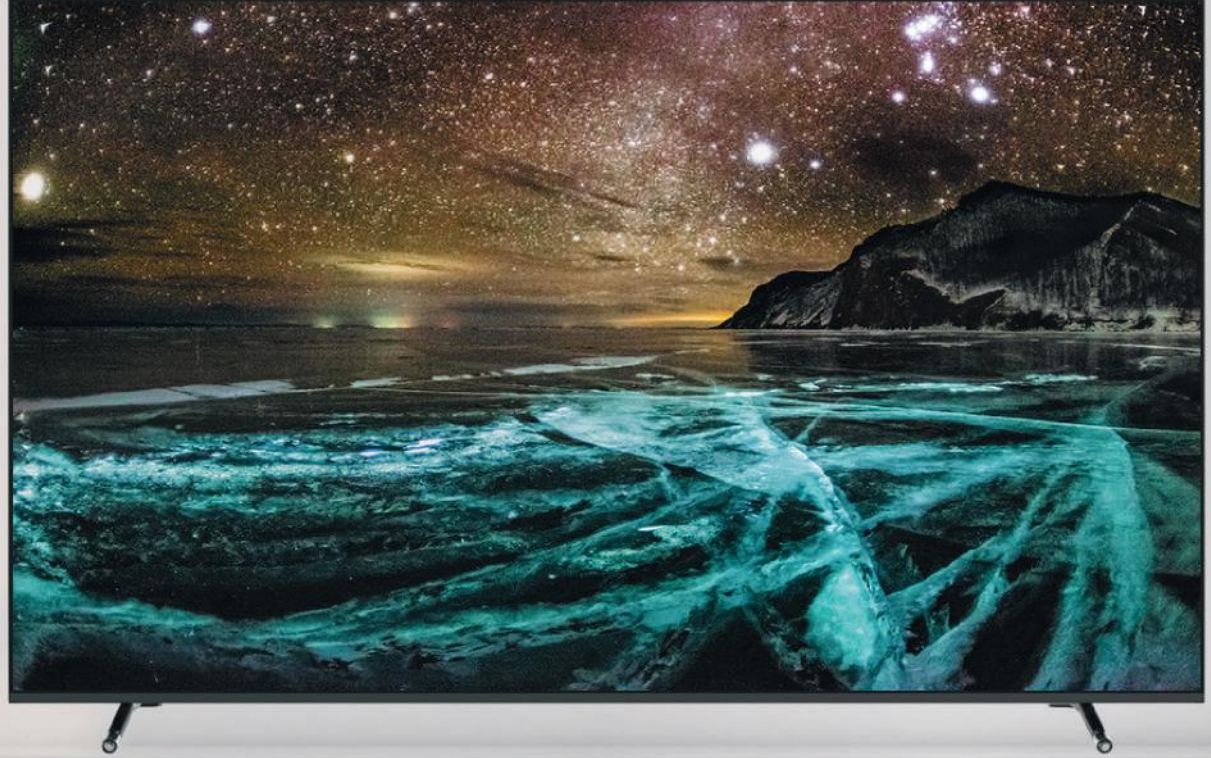

Televizyonu kapat / Televizyonu aç gibi.

KABLOSUZ GÖRÜNTÜ AKTARIMI

Telefon, bilgisayar veya USB'deki görüntüleri anlık olarak televizyonuna aktar ve anılarının keyfini çıkar.

webOS

webOS'un **Eğlence Dünyasına** Katılın!