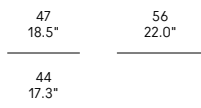

GAMBE LEGS PIEDS BEINE PATAS ↓	SEDUTA SEAT ASSISE SITZ ASIENTO →	Nero Black Noir Schwarz Negro RAL 9011	Bianco White Blanc Weiß Blanco RAL 9016	Polvere Dusty grey Poussière Staubgrau Gris Polvo RAL 7037	Beige Beige Beige Beige beige RAL 7006	Rosso vino Wine red Rouge vin Weinrot Rojo vino RAL 3005	Bruno Brown Brun Braungrau Parduzco RAL 7013	Grafite Graphite Graphite Graphit Grafito RAL 7024
Noce canaletto Walnut Noyer Nussbaum Nogal	1 Sedia / 1 Chair 1 Chaise / 1 Stuhl 1 Silla	RE10XZ	RE10XB	RE10XGP	RE10XGB	RE10XRV	RE10XGR	RE10XH
	2 Sedie / 2 Chairs 2 Chaises / 2 Stühle 2 Sillas	RE10XZ-2PZ	RE10XB-2PZ	RE10XGP-2PZ	RE10XGB-2PZ	RE10XRV-2PZ	RE10XGR-2PZ	RE10XH-2PZ
Rovere naturale Natural oak Chêne naturel Eiche natur Roble natural	1 Sedia / 1 Chair 1 Chaise / 1 Stuhl 1 Silla	RE10RNZ	RE10RNB	RE10RNGP	RE10RNGB	RE10RNRV	RE10RNGR	RE10RNH
	2 Sedie / 2 Chairs 2 Chaises / 2 Stühle 2 Sillas	RE10RNZ-2PZ	RE10RNB-2PZ	RE10RNGP-2PZ	RE10RNGB-2PZ	RE10RNRV-2PZ	RE10RNGR-2PZ	RE10RNH-2PZ