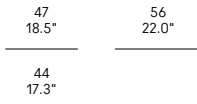

GAMBE LEGS PIEDS BEINE PATAS ↓	SEDUTA SEAT ASSISE SITZ ASIENTO →	Nero Black Noir Schwarz Negro RAL 9011	Bianco White Blanc Weiß Blanco RAL 9016	Grigio Grey Gris Grau Gris RAL 7037	Beige Beige Beige Beige beige RAL 7006	Rosso vino Wine red Rouge vin Weinrot Rojo vino RAL 3005	Bruno Brown Brun Braun Parduzco RAL 7013	Grafite Graphite Graphite Graphit Grafito RAL 7024
Noce canaletto Walnut Noyer Nussbaum Nogal	1 Sedia / 1 Chair 1 Chaise / 1 Stuhl 1 Silla	RE10XZ	RE10XB	RE10XGP	RE10XGB	RE10XRV	RE10XGR	RE10XH
CP0131	2 Sedie / 2 Chairs 2 Chaises / 2 Stühle 2 Sillas	RE10XZ-2PZ	RE10XB-2PZ	RE10XGP-2PZ	RE10XGB-2PZ	RE10XRV-2PZ	RE10XGR-2PZ	RE10XH-2PZ
Rovere naturale Natural oak Chêne naturel Eiche natur Roble natural	1 Sedia / 1 Chair 1 Chaise / 1 Stuhl 1 Silla	RE10RNZ	RE10RNB	RE10RNGP	RE10RNGB	RE10RNRV	RE10RNDR	RE10RNH
CP0139	2 Sedie / 2 Chairs 2 Chaises / 2 Stühle 2 Sillas	RE10RNZ-2PZ	RE10RNB-2PZ	RE10RNGP-2PZ	RE10RNGB-2PZ	RE10RNRV-2PZ	RE10RNDR-2PZ	RE10RNH-2PZ