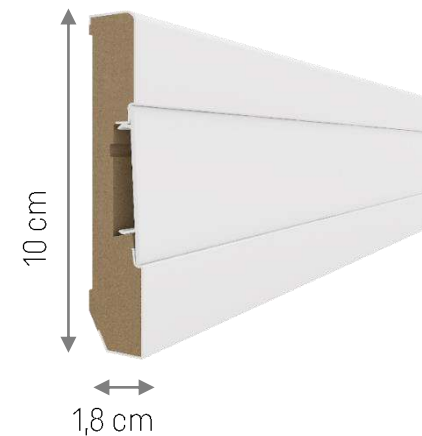

MODELE ESTILO

Lungime plinta : 240 cm

E101

E201

E301

E401

E601

E701