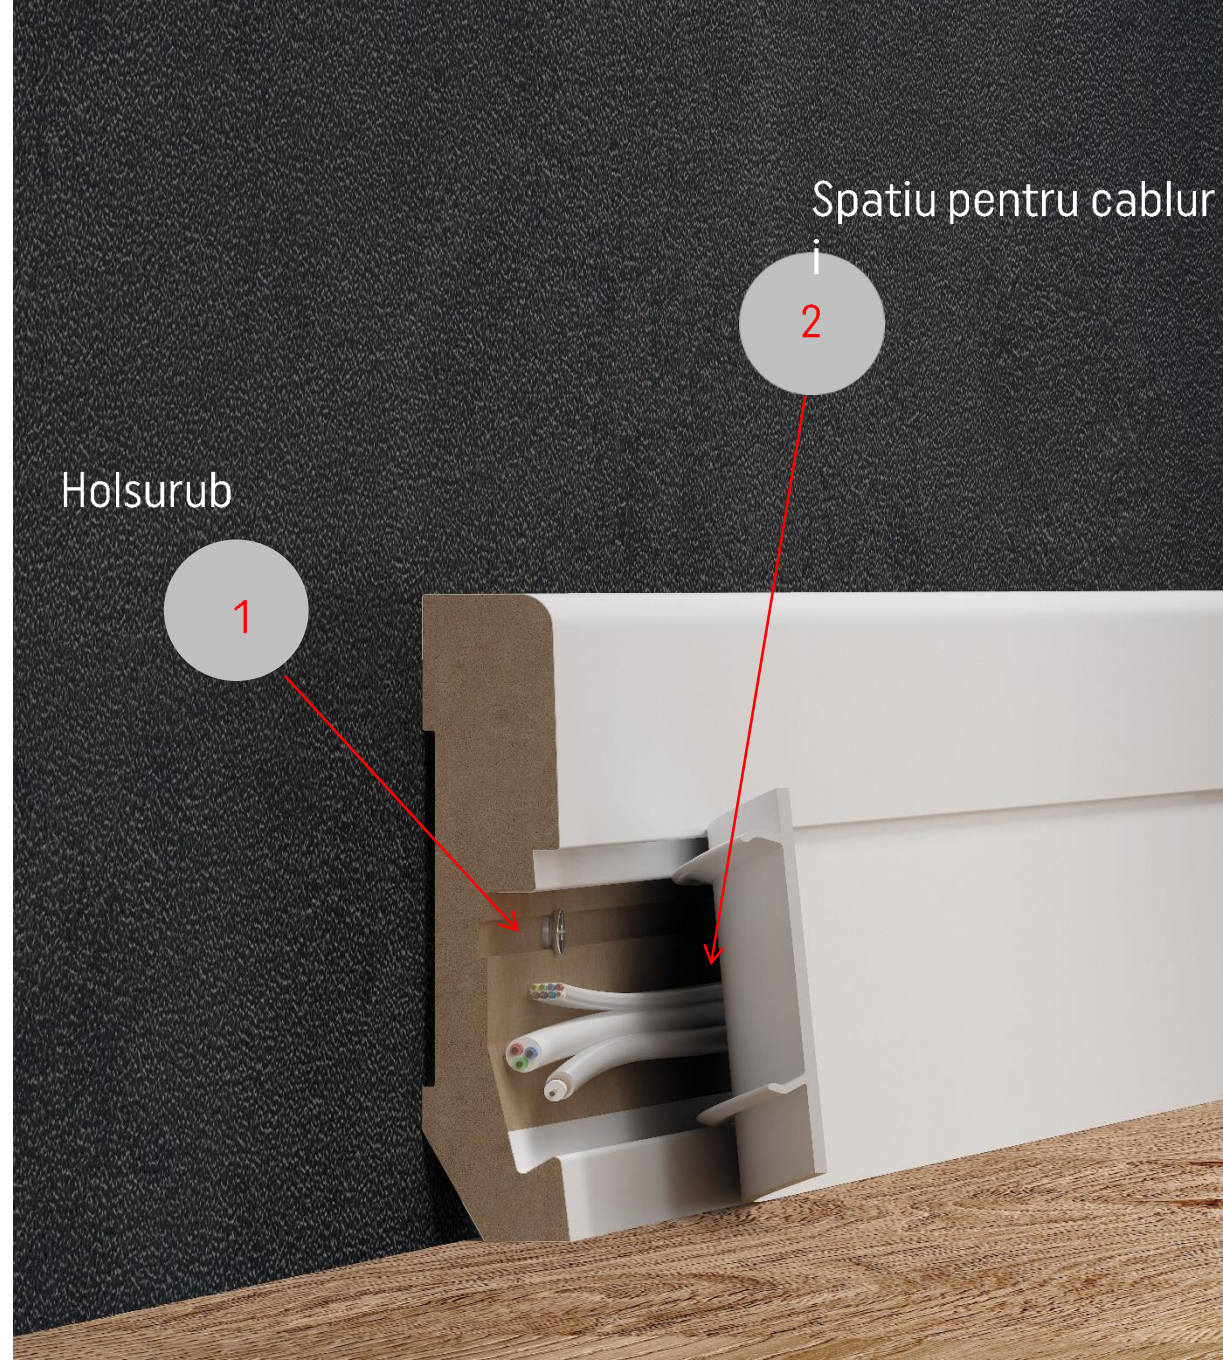

ESTILO. STIL SI RAFINAMENT

- Plintele Estilo sunt disponibile in 7 forme diferite
- Estilo poate fi montat prin taiere la unghi de 45° sau un bloc universal poate fi utilizat ca si colt interior
- Estilo este dovada ca designul inseamna si solutii practice. Estilo permite ascunderea cablurilor electrice intr-un spatiu generos.
- Accesorii noi sunt disponibile: terminatiile si blocul universal
- Toate plintele Estilo au 2,4 m lungime.