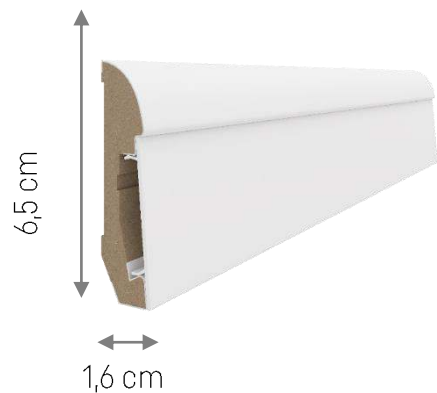

ESTILO. STIL SI RAFINAMENT

- Plintele Estilo sunt disponibile in 7 forme diferite
- Estilo poate fi montat prin taiere la unghi de 45° sau un bloc universal poate fi utilizat ca si colt interior
- Estilo este dovada ca designul inseamna si solutii practice. Estilo permite ascunderea cablurilor electrice intr-un spatiu generos.
- Accesorii noi sunt disponibile: terminatiile si blocul universal
- Toate plintele Estilo au 2,4 m lungime.

MODELE ESTILO

Lungime plinta : 240 cm

E101

E201

E301

E401

E601

E701