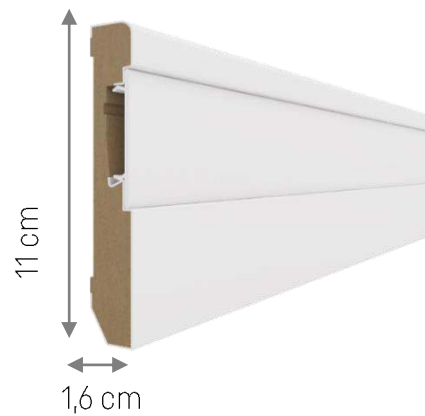

MODELE ESTILO

Lungime plinta : 240 cm

E101

E201

E301

E401

E601

E701