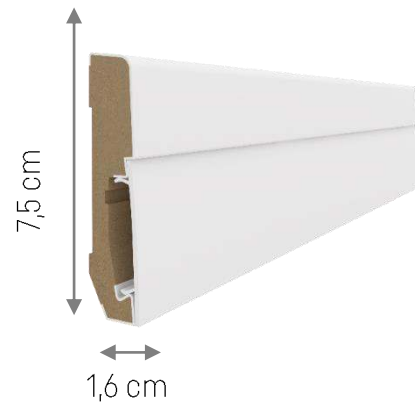

MODELE ESTILO

Lungime plinta : 240 cm

E101

E201

E301

E401

E601

E701