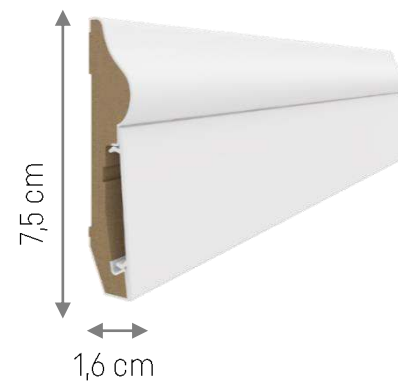

MODELE ESTILO

Lungime plinta : 240 cm

E501