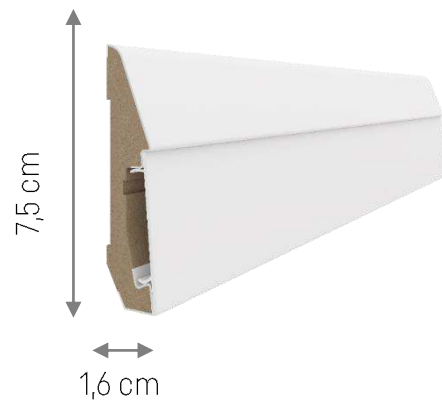

ESTILO. STIL SI RAFINAMENT

- Plintele Estilo sunt disponibile in 7 forme diferite
- Estilo poate fi montat prin taiere la unghi de 45° sau un bloc universal poate fi utilizat ca si colt interior
- Estilo este dovada ca designul inseamna si solutii practice. Estilo permite ascunderea cablurilor electrice intr-un spatiu generos.
- Accesorii noi sunt disponibile: terminatiile si blocul universal
- Toate plintele Estilo au 2,4 m lungime.

MODELE ESTILO

Lungime plinta : 240 cm

E101

E201

E301

E401

E601

E701