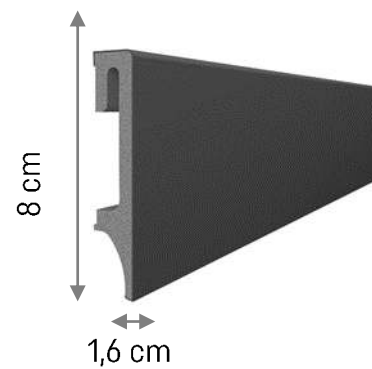

ESPUMO MODELELE GRI

ESP205