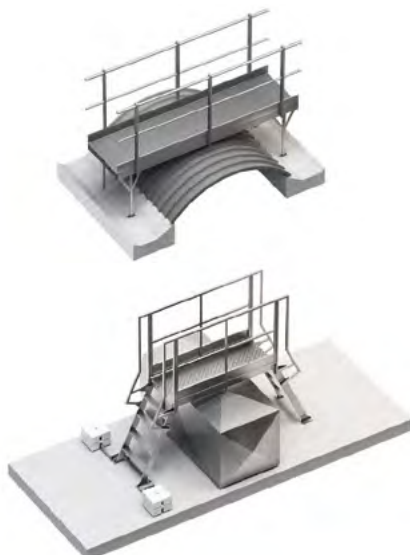

# KOTVÍCÍ BODY

Kotvící body jsou náhradou nebo doplněním zajišťovacích vedení. Tyto body z řady Rothoblaas Solutions for Safety jsou navrženy tak, aby vyhovovaly různým konstrukčním požadavkům a mohly se použít do podkladů z různých materiálů.

## HÁKY PRO ŽEBŘÍKY

MOBILNÍ

PRO STĚNY

ŠIKMÉ STŘECHY

ROVNÉ PLOCHY

Žebříkové háky jsou navrženy tak, aby zabránily bočnímu a přednímu posuvu přenosných žebříků. Ideální pro použití v případě chybějícího vnitřního přístupu ke křtu.