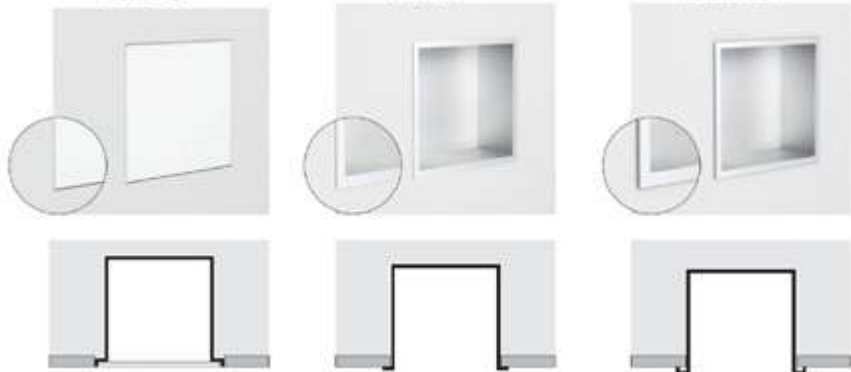

sklenené

satinované

glamour

ZERO

FLAT

BEND

Pre viac informácií o kombináciách korpusu a dvierok kontaktujte svojho predajcu.