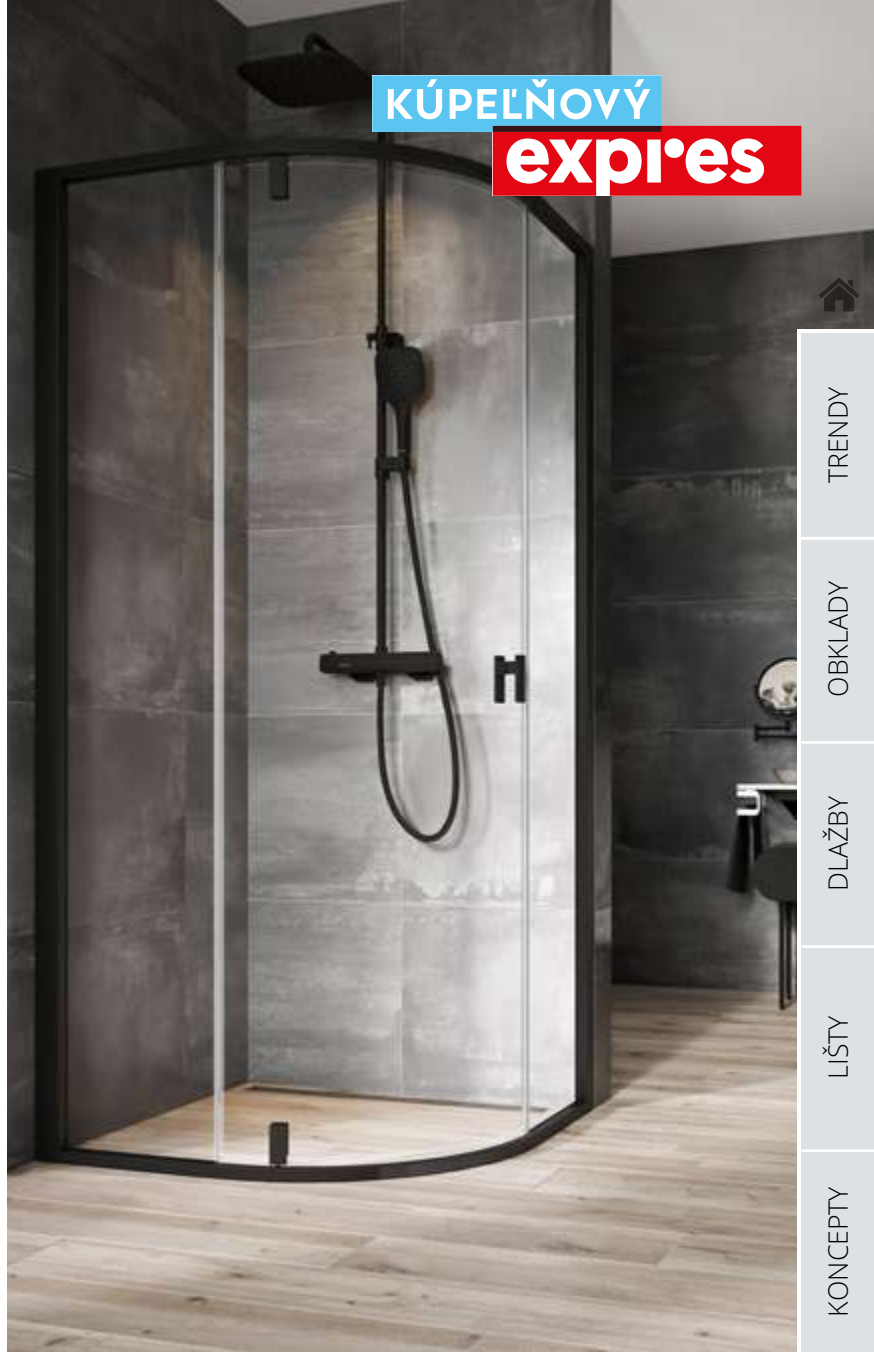

KÚPEĽŇOVÝ

expres

TRENDY

OBKLADY

DLAŽBY

LIŠTY

KONCEPTY

SANITA

KÚTY A VANE

BATÉRIE

DOPLNKY