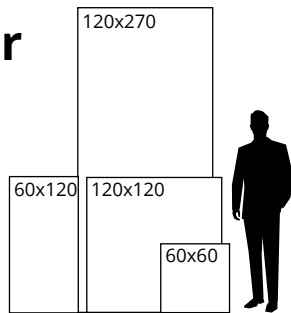

Dlažba mramor

mozaika

sokel

	60x60	60x120	120x120	120x270 (6 mm)
mat	-	33,95 €	54,95 €	-
lesk	42,95 €	44,95 €	74,95 €	89,95 €

*cena za materiál. Preprava a bedne/palety budú nacenené individuálne podľa množstva a vzdialenosti.