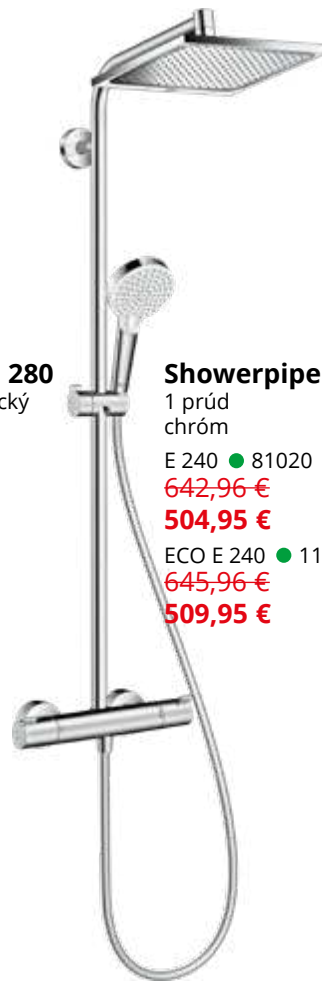

Showerpipe E 280

1 prúd termostatický
EcoSmart

chróm ● 21211

~~1 062,60 €~~

849,95 €

NEW

Showerpipe

1 prúd
chróm

E 240 ● 81020

~~642,96 €~~

504,95 €

ECO E 240 ● 11161

~~645,96 €~~

509,95 €