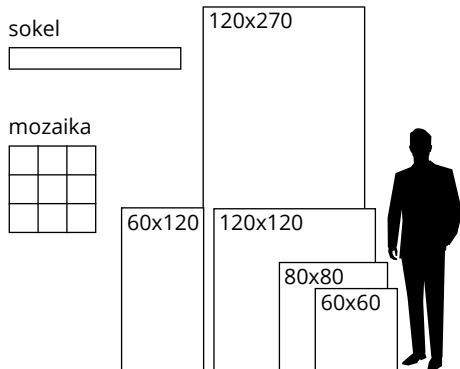

Dlažba White 60x120 rekt.

41,93 € **32,95 € /m²** ● 83397