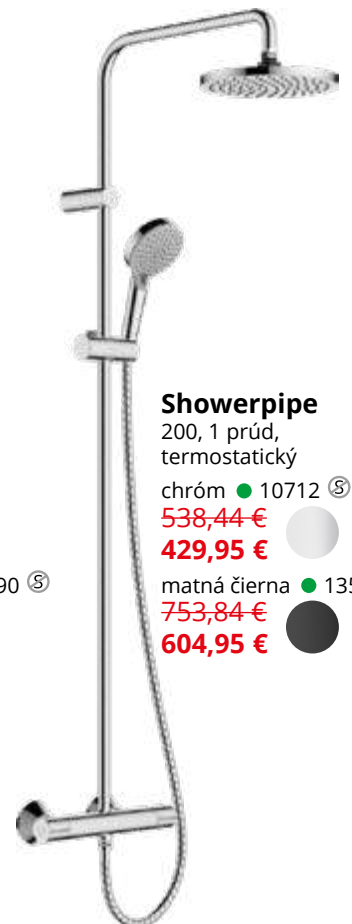

Showerpipe

200, 1 prúd,
termostatický

chróm ● 10712 [Ⓢ]

~~538,44 €~~

429,95 €

matná čierna ● 13590 [Ⓢ]

~~753,84 €~~

604,95 €