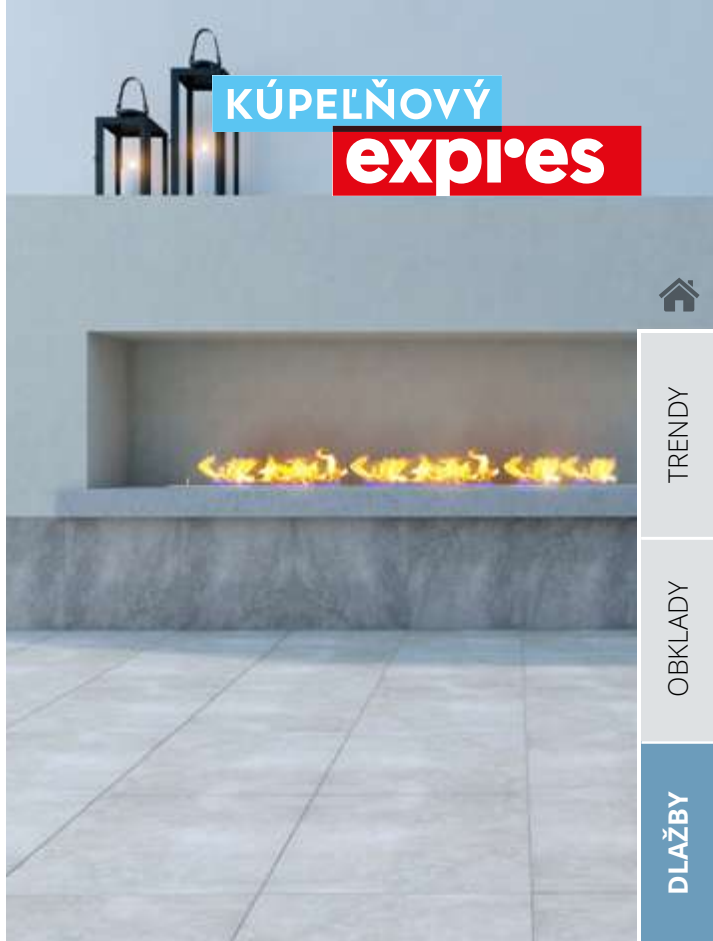

TRENDY

OBKLADY

DLAŽBY

LIŠTY

KONCEPTY

SANITA

KÚTY A VANE

BATÉRIE

DOPLNKY