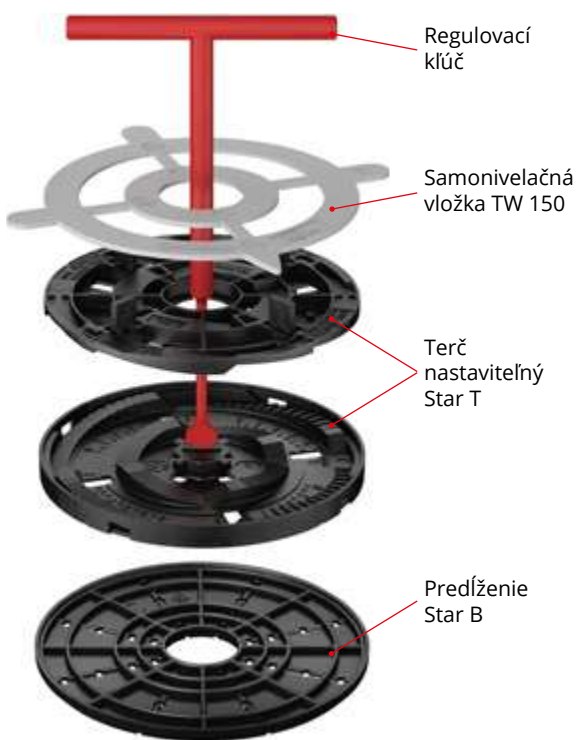

DOPLNKY

Videá k pokládke 2 cm dlažieb na terče

špeciálne klipy

nastaviteľné podporné terče

samonivelačné terče

nastaviteľné terče

Regulovací klúč

Samonivelačná vložka TW 150