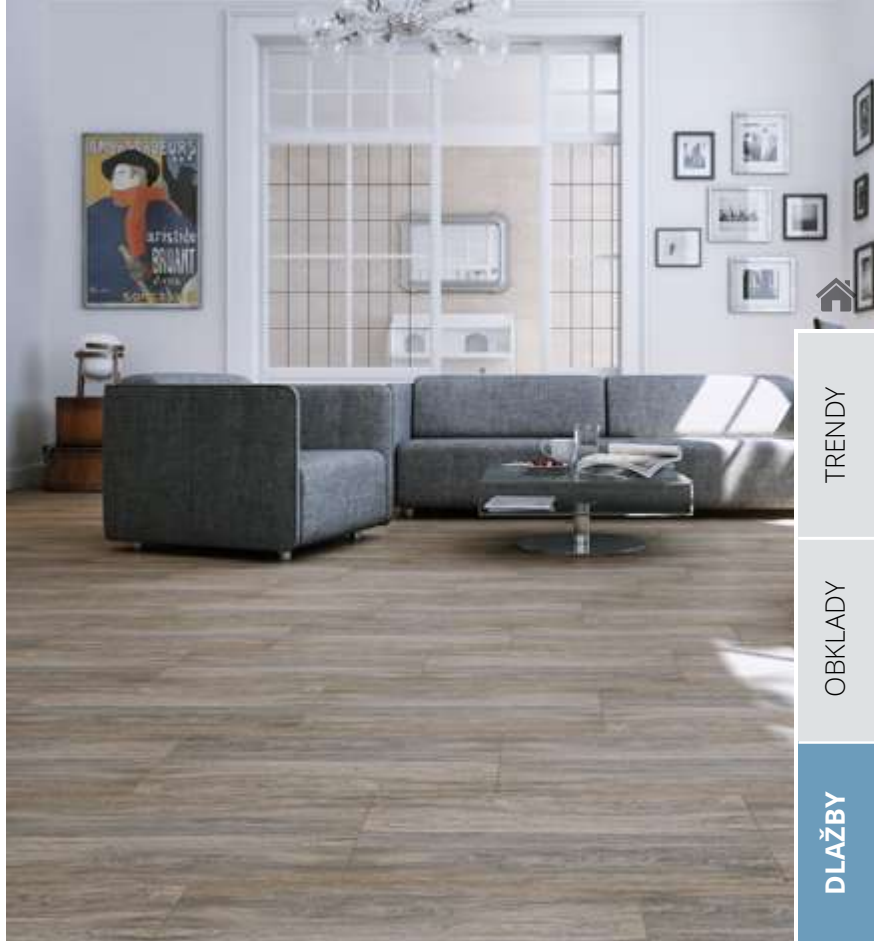

TRENDY

OBKLADY

DLAŽBY

LIŠTY

KONCEPTY

SANITA

KÚTY A VANE

BATÉRIE

DOPLNKY