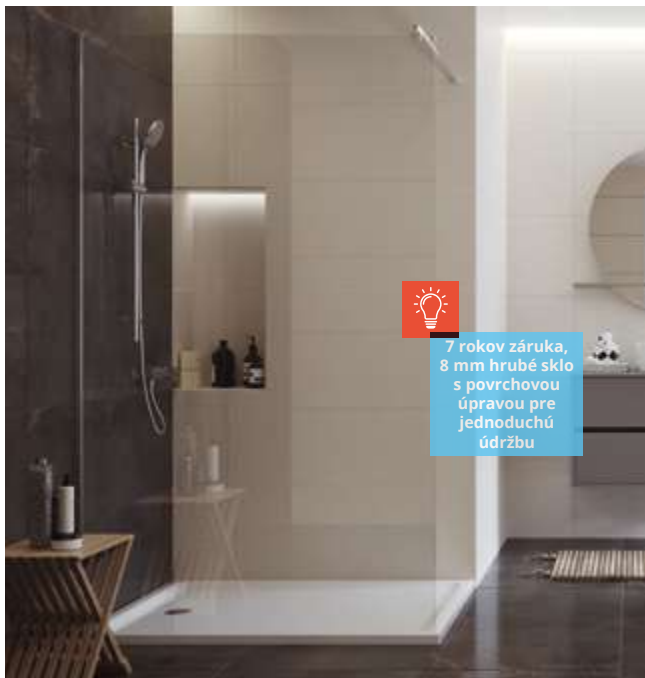

7 rokov záruka,
8 mm hrubé sklo
s povrchovou
úpravou pre
jednoduchú
údržbu

WalkIn stena

profil lesklý chróm, sklo číre CleanPro, so vzperou

100x200 cm	364,00 €	309,95 €	★	91749
120x200 cm	396,00 €	329,95 €	●	91751