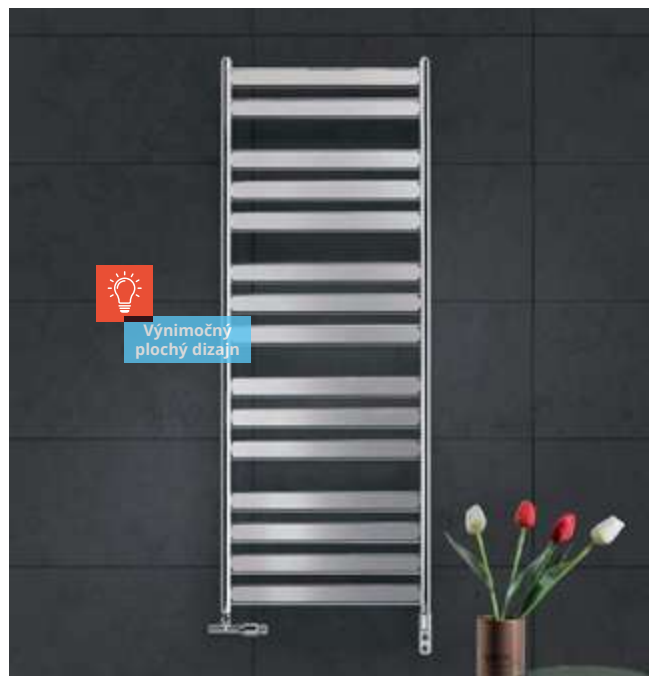

Výnimočný  
plochý dizajn

**Radiátor**

rovný, pre kombinovanú prevádzku, biely/chróm lesklý

50x120 cm, biely	402,32 €	<b>339,95 €</b>	★ 74436
60x120 cm, biely	432,88 €	<b>365,95 €</b>	★ 67096
60x160 cm, biely	556,76 €	<b>469,95 €</b>	★ 67097
50x120 cm, chróm	632,23 €	<b>529,95 €</b>	★ 43460
50x160 cm, chróm	804,64 €	<b>679,95 €</b>	★ 43462
60x160 cm, chróm	872,87 €	<b>739,95 €</b>	★ 43463
60x160 cm, anthracite	612,00 €	<b>514,95 €</b>	★ 93934
50x120 cm, anthracite	442,78 €	<b>374,95 €</b>	★ 93299