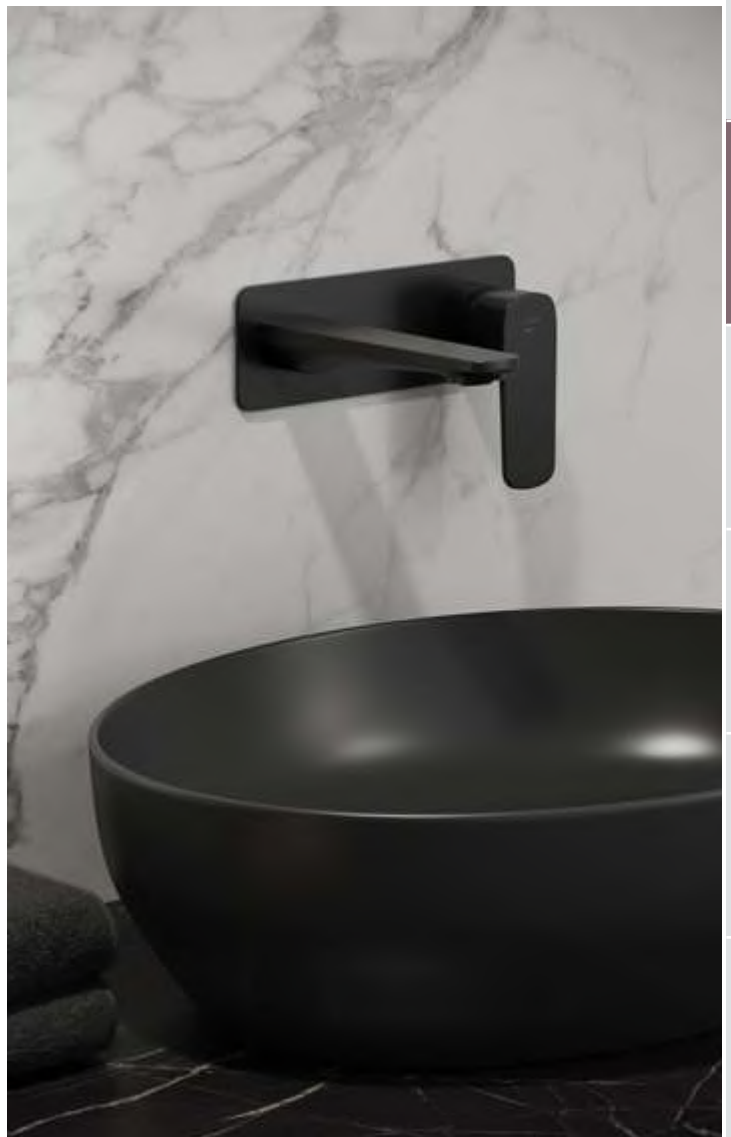

TRENDY

OBKLADY

DLAŽBY

LIŠTY

KONCEPTY

SANITA

KÚTY A VANE

BATÉRIE

DOPLNKY