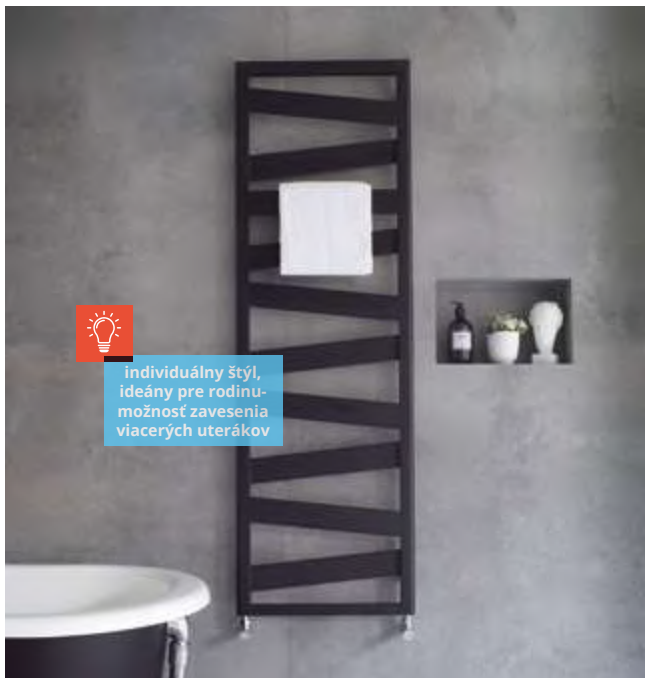

Radiátor

pre kombinovanú prevádzku

50x130 cm, biely	849,02 €	714,95 €	★	83615
50x160 cm, biely	987,31 €	829,95 €	★	83614
60x130 cm, biely	877,02 €	734,95 €	★	83611
60x170 cm, biely	1 034,57 €	869,95 €	★	83608
50x130 cm, čierny matný	849,02 €	714,95 €	★	85165
50x160 cm, čierny matný	987,31 €	829,95 €	★	87844 Ⓢ
60x130 cm, čierny matný	877,02 €	734,95 €	★	84343 Ⓢ
60x170 cm, čierny matný	1 034,57 €	869,95 €	★	85915 Ⓢ