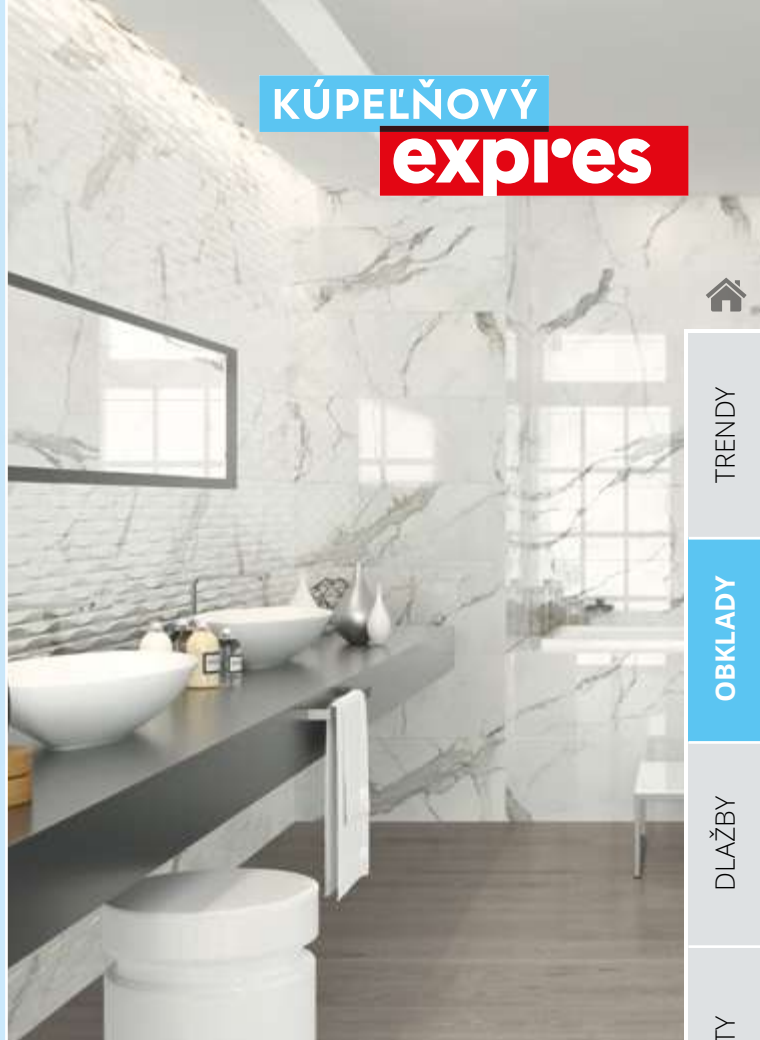

35,24 € **29,45 € /ks**

● 85082 

KÚPEĽŇOVÝ

expres

Dlažba Light Grey

59,3x59,3 rekt. lapp.

38,00 €

**31,45 € /m<sup>2</sup>**