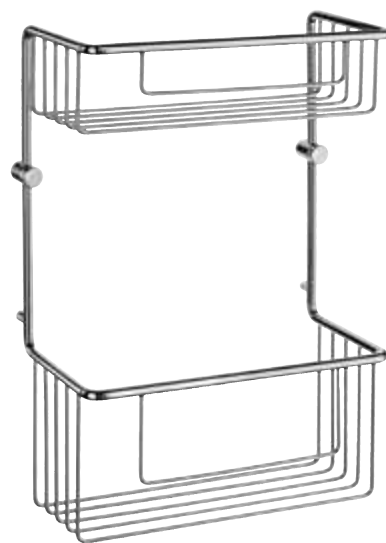

Polička
dvojitá na stenu drôtená chróm
~~75,00 €~~ **69,95 €**
● 83332 ⓘ