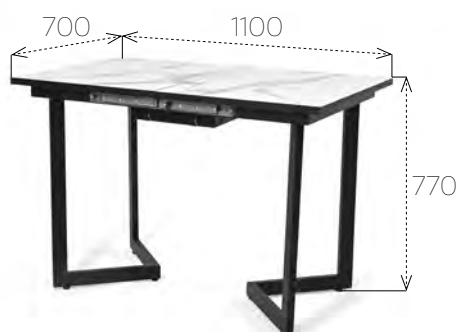

Стол обеденный Саен №11

раздвижной

Габариты (ДхШхВ)
1100x700x770

Вес
30 кг

Объем 1 стола
0,28 м³

Столешница
Пластик

Каркас
Металл (Черный муар)

Бабочка 300 мм

Мрамор белый 3027