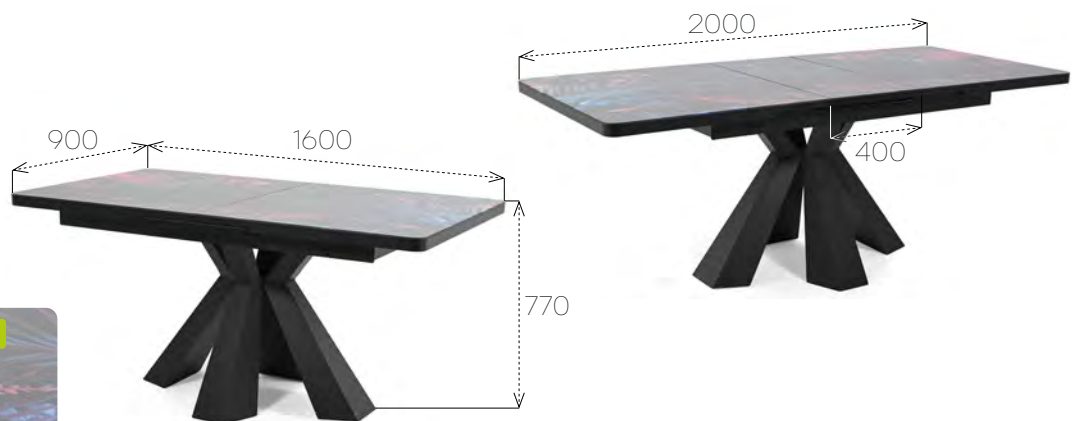

Стол обеденный Саен №39

раздвижной

Габариты (ДхШхВ)
1600x900x770

Вес
95 кг

Объем 1 стола
0,5 м³

Столешница
Фотопечать фальш. 38мм

Каркас
Металл (Черный муар)