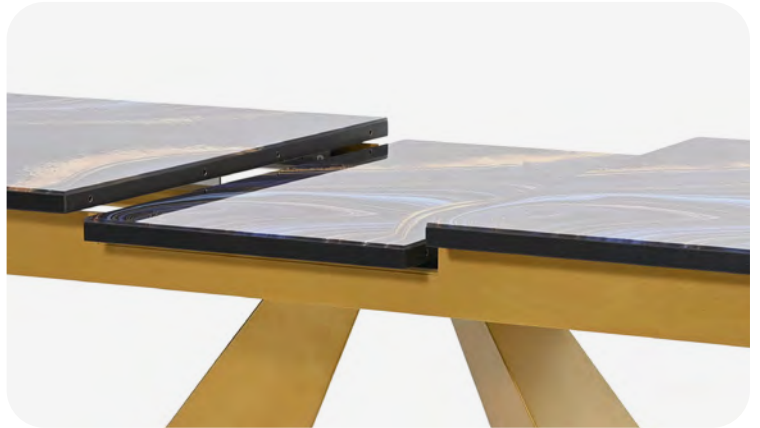

№63

Стул №63

Габариты (ДхШхВ)
630x450x970

Вес
5,8 кг

Объем упаковки (2 стула)
0,2 м³

Каркас
Металл (Золото)

Каркас спинки
Металл

Velutto 26