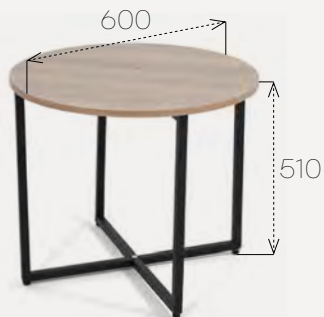

Стол журнальный №14

разборный

Габариты (ДхШхВ)
600х600х510

Вес
6 кг

Объем 1 стола
0,025 м³

Столешница
ЛДСП

Каркас
Металл (Черный муар)