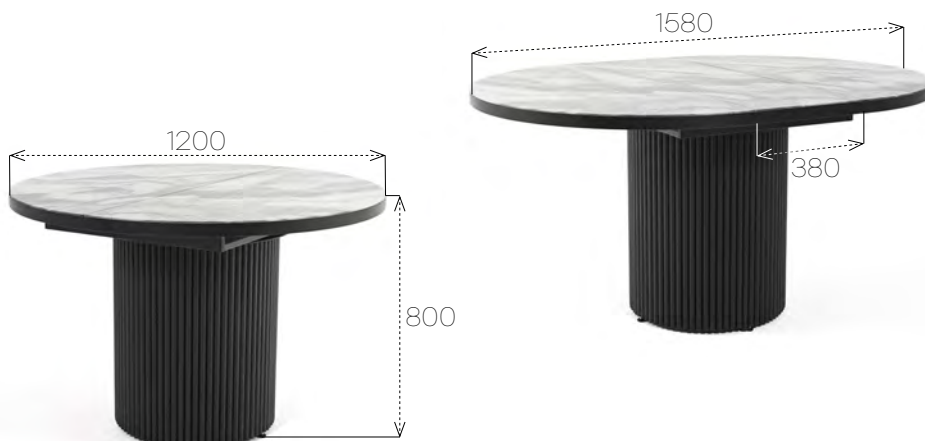

Стол обеденный Саен №59

раздвижной

 Габариты (ДхШхВ)
1500x800x790

 Вес
90 кг

 Объем 1 стола
0,5 м³

 Столешница
Пластик

 Каркас
Металл (Черный муар)

Стул №33

Стол обеденный Саен №58 (раздвижной) +

Стол обеденный Саен №58

раздвижной

 Габариты (ДхШхВ)
1200x1200x800

 Вес
83 кг

 Объем 1 стола
0,5 м³

 Столешница
Фотопечать фальш. 38мм

 Каркас
Металл (Черный муар)

Бабочка 380 мм

МС 059

Стул №81

Стул №81

 **Габариты (ДхШхВ)**
580x630x850

 **Вес**
6 кг

 **Объем упаковки (2 стула)**
0,27 м³

 **Каркас**
Металл (Черный муар)

 **Каркас спинки**
Металл

PLUSH KORIZA

mirstul.ru

Ознакомиться с полным
ассортиментом материалов
на сайте 

Стол обеденный Саен №58 (нераздвижной)

Стол обеденный Саен №58

 **Габариты (ДхШхВ)**
1200x1200x780

 **Вес**
53 кг