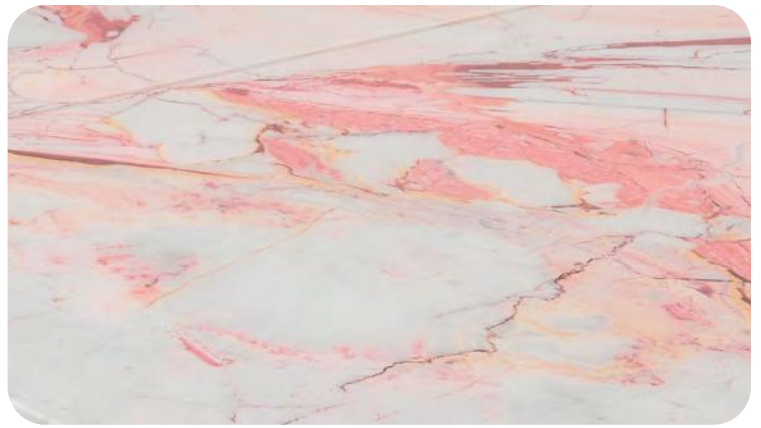

60

Стул №60

Габариты (ДхШхВ)
630x500x850

Вес
6,8 кг

Объем упаковки (2 стула)
0,2 м³

Каркас
Металл (Белый муар)

Каркас спинки
Металл

Velutto 37