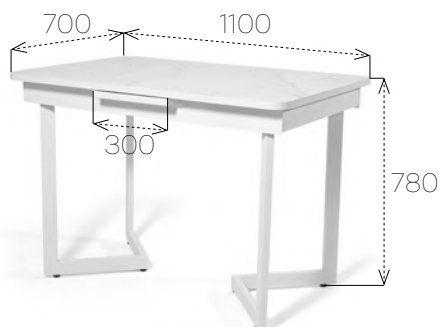

Стол обеденный Саен №11

раздвижной

Габариты (ДхШхВ)
1100x700x780

Вес
32 кг

Объем 1 стола
0,3 м³

Столешница
Пластик

Каркас
Металл (Белый муар)

Жемчужный
периго 2084