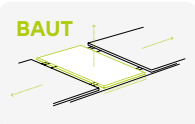

Стол обеденный Саен №38

раздвижной

 Габариты (ДхШхВ)
1400x800x780

 Вес
53 кг

 Объем 1 стола
0,5 м³

 Столешница
Фотопечать

 Каркас
Металл (Золото)

БАУТ