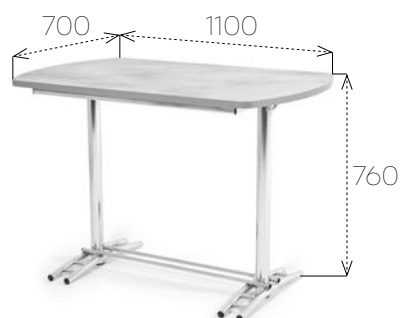

Габариты (ДхШхВ)
1100x700x760

Вес
15 кг

Объем 1 стола
0,5 м³

Столешница
Пластик

Каркас
Хром

Мрамор марquina
синий 3034

Скамья со спинкой

Стул «Марсель»