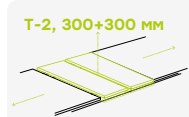

Стол обеденный Саен №47 (раздвижной) + Стул «Льон» (без проножек)

Стол обеденный Саен №47

раздвижной

 Габариты (ДхШхВ)
1200x800x780

 Вес
34,5 кг

 Объем 1 стола
0,36 м³

 Столешница
Пластик

 Каркас
Металл (Искра)