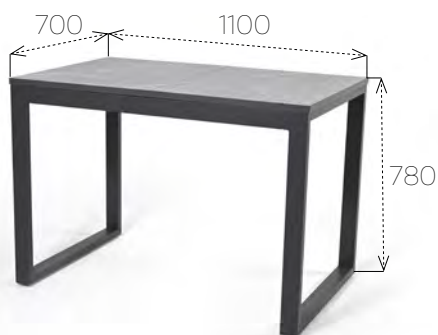

раздвижной

 Габариты (ДхШхВ)
1100x700x780

 Вес
40 кг

 Объем 1 стола
0,5 м³

 Столешница
Пластик

 Каркас
Металл (Графит)

Бабочка 500 мм

Фаярстоун 3100