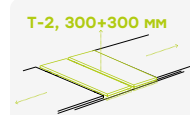

раздвижной

 Габариты (ДхШхВ)
1000x1000x780

 Вес
34,5 кг

 Объем 1 стола
0,36 м³

 Столешница
Пластик

 Каркас
Металл (Черный муар)

Стул №78

Стул №78