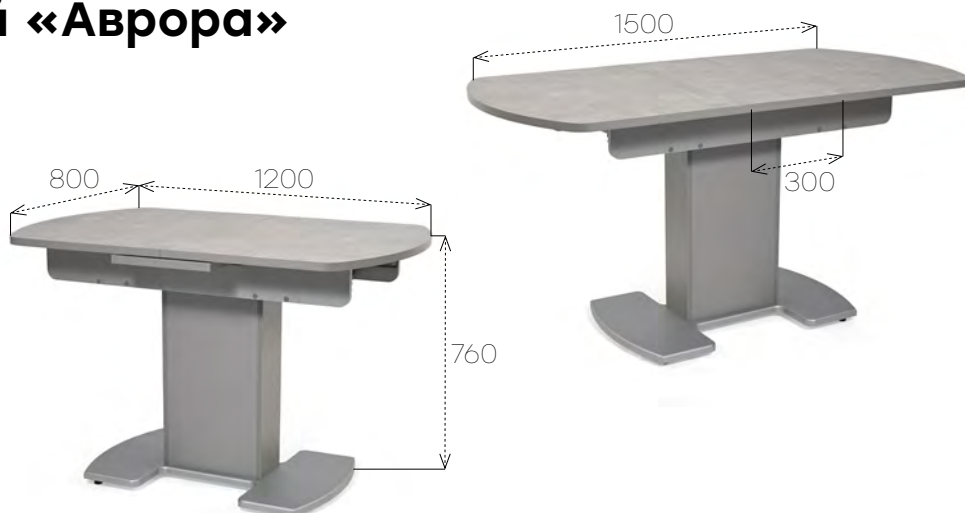

Стол обеденный «Аврора» (баут) + Стул «Аврора»

Возможные варианты исполнения механизма раздвижения

Бабочка вставка

Стол обеденный «Аврора»

раздвижной

Габариты (ДхШхВ)
1200x800x760

Вес
33 кг

Объем 1 стола
0,2 м³

Столешница
Пластик

Каркас
Опора ЛДСП в кромке ПВХ-2 мм (Металлик)
+ основа МДФ (Серый)

BAUT

Бетано 3045