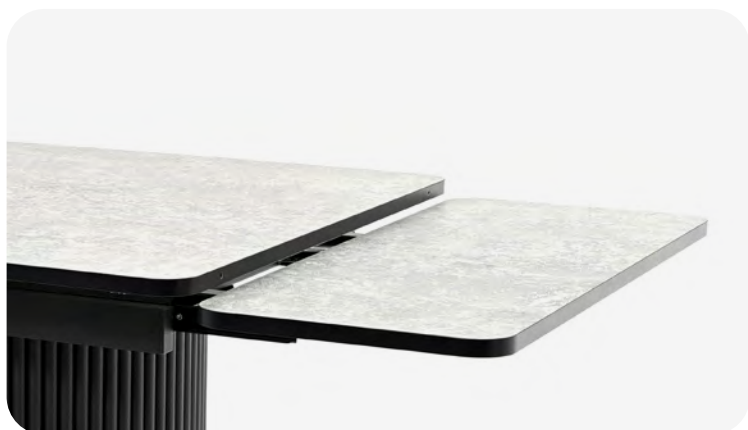

Стул №77

Стул №77

Габариты (ДхШхВ)
570x600x850

Вес
6 кг

Объем упаковки (2 стула)
0,27 м³

Каркас
Металл (Черный муар)

Каркас спинки
Металл

Ева 7