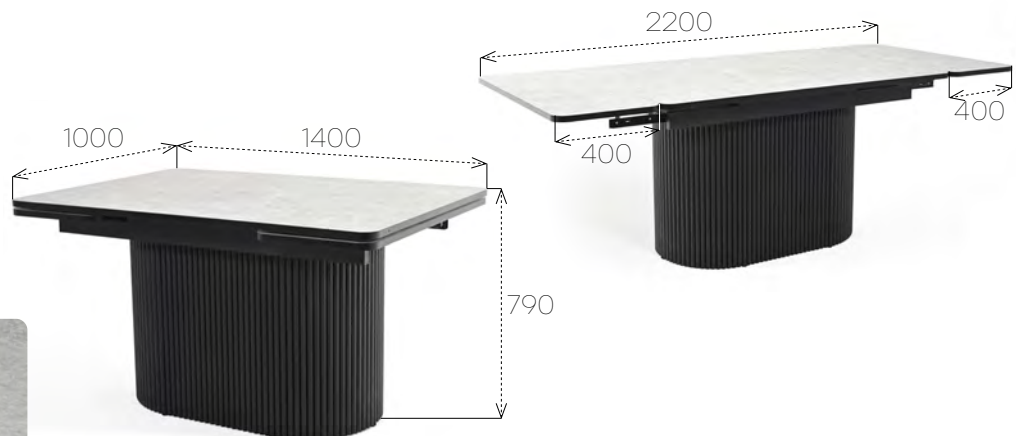

раздвижной

 Габариты (ДхШхВ)
1500x1000x790

 Вес
95 кг

 Объем 1 стола
0,57 м³

 Столешница
Пластик

 Каркас
Металл (Черный муар)

Стул №79

 **Габариты (ДхШхВ)**
580x520x740

 **Вес**
8 кг

 **Объем упаковки (1 стул)**
0,25 м³

 **Каркас**
Металл (Черный муар)

 **Каркас спинки**
Металл

Velutto 52

Ознакомиться с полным
ассортиментом материалов
на сайте 

Стол обеденный Саен №60 (раздвижной) -

Стол обеденный Саен №60

раздвижной

 **Габариты (ДхШхВ)**
1400x1000x790

 **Вес**
95 кг

 **Объем 1 стола**
0,56 М³

 **Столешница**
Пластик

 **Каркас**
Металл (Черный муар)

Торцевая раскладка,
400+400 мм

Лемарк 0416 GR

Стул №77

Стул №77

 **Габариты (ДхШхВ)**
570x600x850

 **Вес**
6 кг

 **Объем упаковки (2 стула)**
0,27 м³

 **Каркас**
Металл (Черный муар)

 **Каркас спинки**
Металл