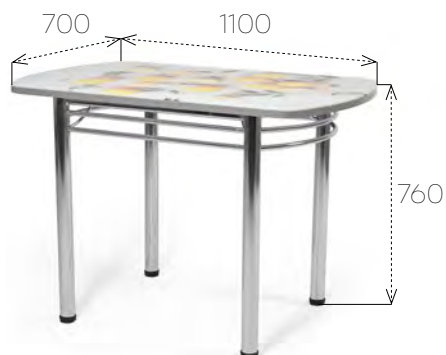

Стол обеденный Саен №2

Габариты (ДхШхВ)
1100x700x760

Вес
26 кг

Объем 1 стола
0,5 м³

Столешница
Фотопечать

Каркас
Хром

392050561

Скамья со спинкой