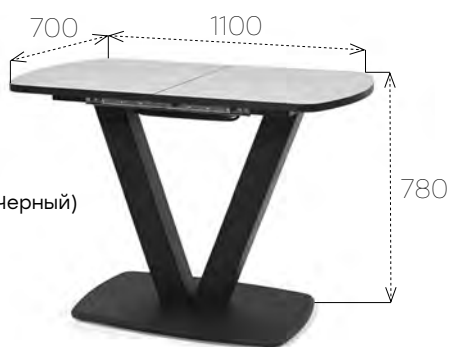

Объем 1 стола
0,2 м³

Столешница
Пластик

Каркас
Металл (Черный муар) + основа МДФ (Черный)

Бабочка 300 мм

Бетон 3045

Стул №41

Стул №41

 **Габариты (ДхШхВ)**
550x500x870