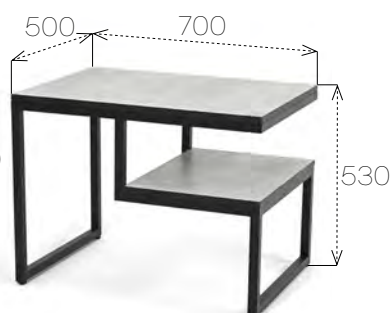

Стол журнальный №3

- **Габариты (ДхШхВ)**
  700x500x530
- **Вес**
  11,6 кг
- **Объем 1 стола**
  0,18 м³
- **Столешница**
  ЛДСП
- **Каркас**
  Металл (Черный муар)