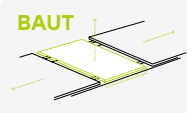

Стол обеденный Саен №10

раздвижной

Габариты (ДхШхВ)
1100x700x760

Вес
38 кг

Объем 1 стола
0,2 м³

Столешница
Пластик

Каркас
Металл (Графит)