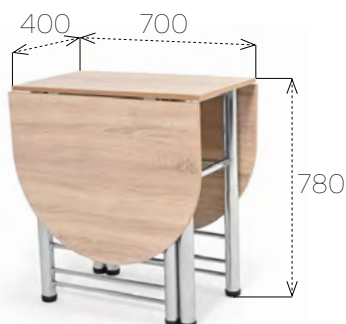

Стол обеденный «Книжка»

Габариты (ДхШхВ)
400x700x780

Вес
23 кг

Объем 1 стола
0,35 м³

Столешница
ЛДСП

Каркас
Хром

Раскладной

Дуб сонома