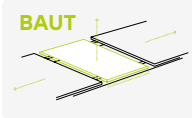

Стол обеденный Саен №39

раздвижной

Габариты (ДхШхВ)
1600x900x770

Вес
95 кг

Объем 1 стола
0,5 м³

Столешница
Фотопечать фальш. 38мм

Каркас
Металл (Черный муар)