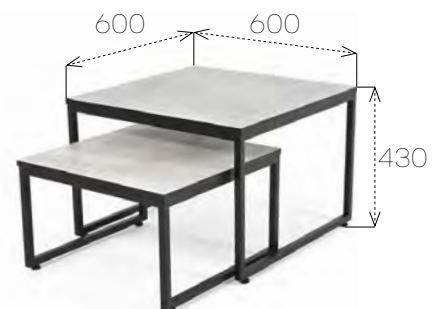

Стол журнальный №5

- **Габариты (ДхШхВ)**
  600x600x430
- **Вес**
  14 кг
- **Объем 1 стола**
  0,16 м³
- **Столешница**
  ЛДСП
- **Каркас**
  Металл (Черный муар)