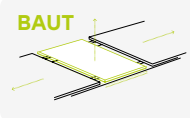

Стол обеденный Саен №39

раздвижной

 Габариты (ДхШхВ)
1400x900x760

 Вес
54 кг

 Объем 1 стола
0,5 м³

 Столешница
Пластик

 Каркас
Металл (Черный муар)

Лемарк 0402 GR