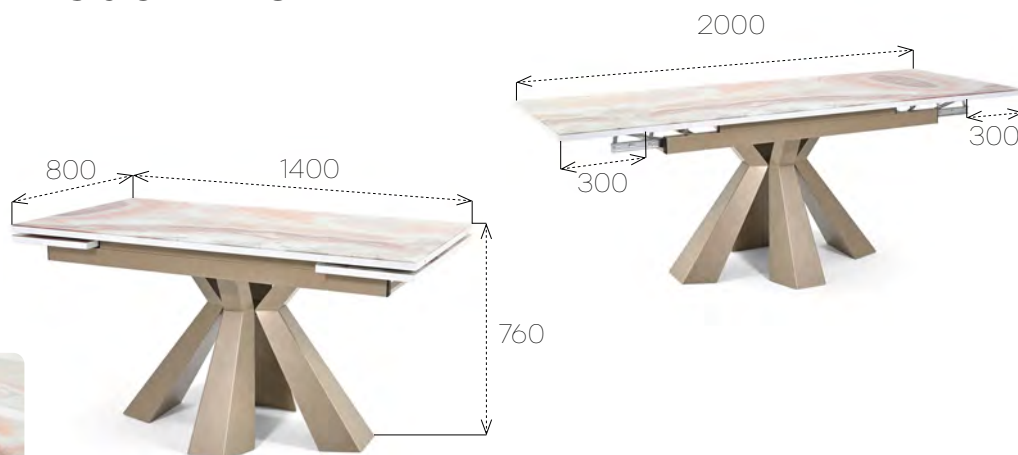

Стол обеденный Саен №39

раздвижной

Габариты (ДхШхВ)
1400x800x760

Вес
77 кг

Объем 1 стола
0,5 м³

Столешница
Фотопечать

Каркас
Металл (Римская латунь)

Торцевая раскладка,
300+300 мм

МС 173