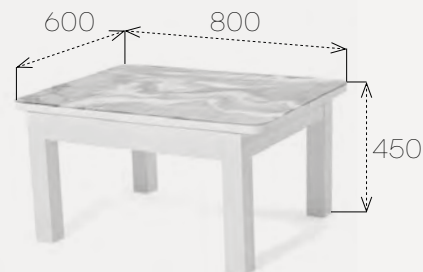

Стол журнальный №10

Габариты (ДхШхВ)
800x600x450

Вес
23 кг

Объем 1 стола
0,06 м³

Столешница
Фотопечать

Каркас
Металл (Белый муар)