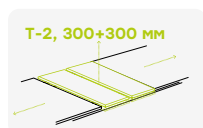

Стол обеденный Саен №46 (раздвижной) +

Стол обеденный Саен №46

раздвижной

 Габариты (ДхШхВ)
1000x1000x780

 Вес
50 кг

 Объем 1 стола
0,36 м³

 Столешница
Фотопечать

 Каркас
Металл (Римская латунь)