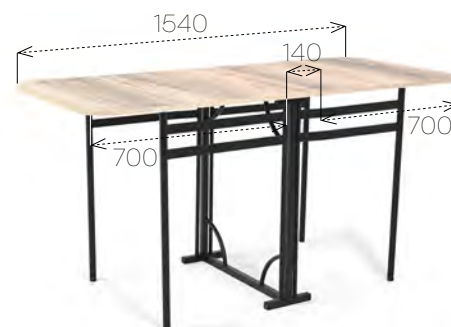

Ознакомиться с полным
ассортиментом материалов
на сайте →