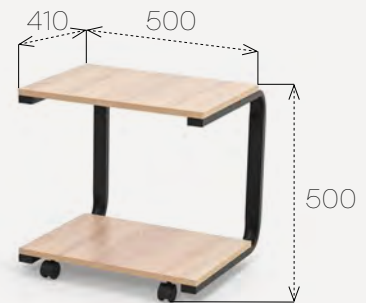

Стол журнальный №2

- **Габариты (ДхШхВ)**
  500x410x500
- **Вес**
  6,5 кг
- **Объем 1 стола**
  0,015 м³
- **Столешница**
  ЛДСП
- **Каркас**
  Металл (Черный муар)