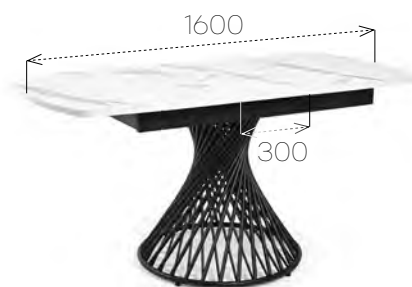

BAUT

Мрамор белый 3027