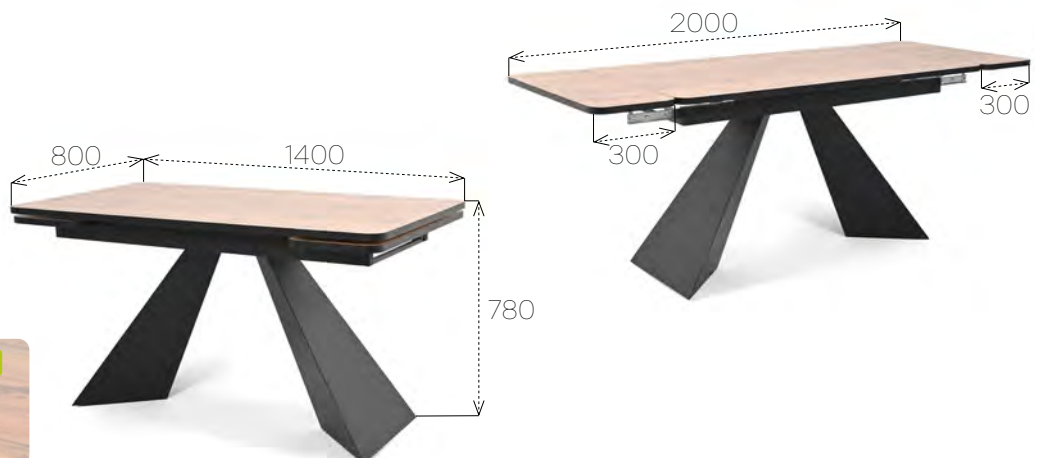

Стол обеденный Саен №38

раздвижной

Габариты (ДхШхВ)
1400x800x780

Вес
53 кг

Объем 1 стола
0,5 м³

Столешница
Пластик

Каркас
Металл (Черный муар)

Торцевая раскладка,
300+300 мм

Дуб Вотан 2052