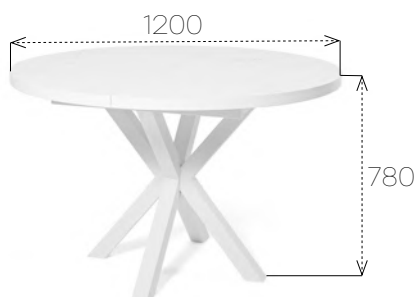

 **Объем 1 стола**
0,5 м³

 **Столешница**
Пластик

 **Каркас**
Металл (Белый муар)

Прямая вставка

Жемчужный периги 2084

Стул №12

Стул №12

 **Габариты (ДхШхВ)**
630x470x890