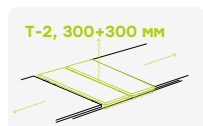

Стол обеденный Саен №45

раздвижной

Габариты (ДхШхВ)
1000x1000x780

Вес
34,5 кг

Объем 1 стола
0,36 м³

Столешница
Пластик

Каркас
Металл (Белый муар)