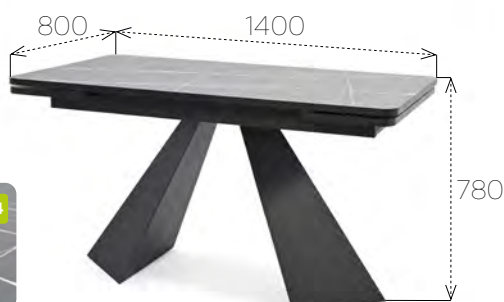

Стол обеденный Саен №37

раздвижной

Габариты (ДхШхВ)
1400x800x780

Вес
53 кг

Объем 1 стола
0,5 м³

Столешница
Пластик

Каркас
Металл (Черный муар)

Торцевая раскладка,
300+300 мм

Черный Тунис 3074