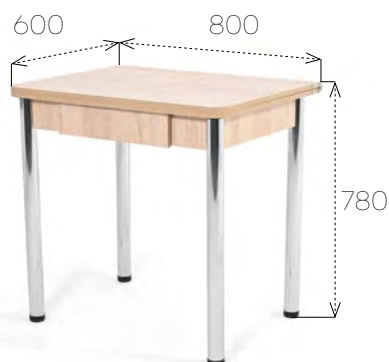

Стол обеденный «Ломберный»

раздвижной с ящиком

Габариты (ДхШхВ)
800х600х780

Вес
2 кг

Объем 1 стола
0,12 м³

Столешница
ЛДСП

Каркас
Опора №4, Хром

Поворотно-откидной

Дуб сонома