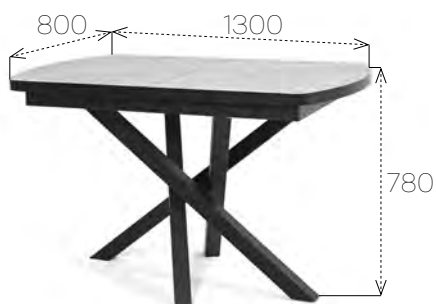

Стол обеденный Саен №33

раздвижной

Габариты (ДхШхВ)
1300x800x780

Вес
55 кг

Объем 1 стола
0,25 м³

Столешница
Пластик 38 мм

Каркас
Металл (Черный муар)

Прямая вставка 400 мм
(хранение отдельно)

Фаярстоун 3100