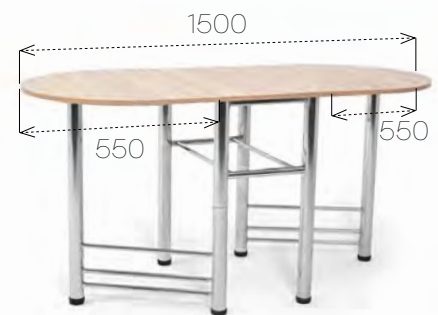

Стол обеденный «Книжка»

Габариты (ДхШхВ)
400x700x780

Вес
23 кг

Объем 1 стола
0,35 м³

Столешница
ЛДСП

Каркас
Хром

Раскладной

Дуб сонома