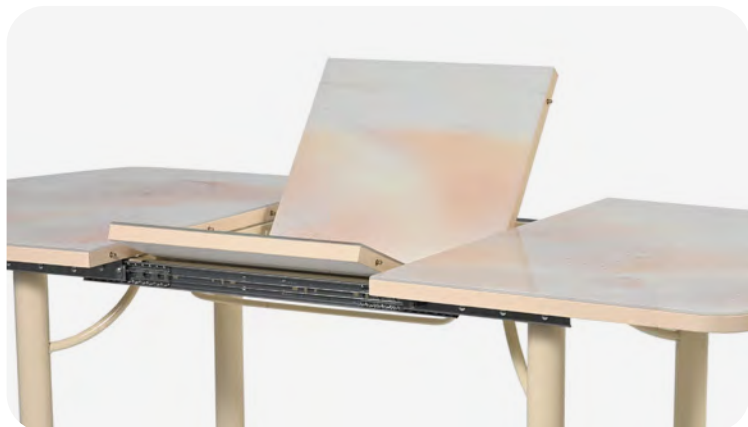

«Лига»

Стул «Лига»

Габариты (ДхШхВ)
610x460x1030

Вес
6 кг

Объем упаковки (2 стула)
0,25 м³

Каркас
Металл (Ваниль)

Каркас спинки
Металл

14 мс