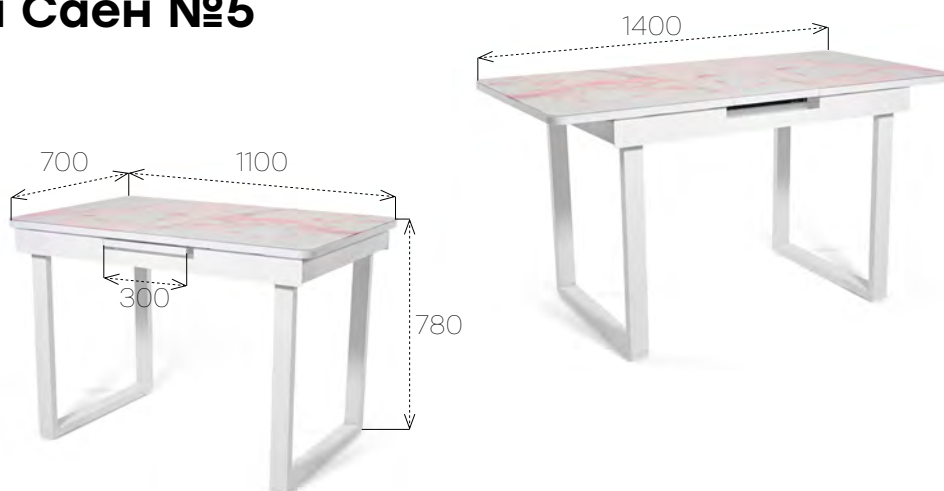

Стол обеденный Саен №5

раздвижной

Габариты (ДхШхВ)
1100x700x780

Вес
36 кг

Объем 1 стола
0,2 м³

Столешница
Фотопечать

Каркас
Металл (Белый муар)