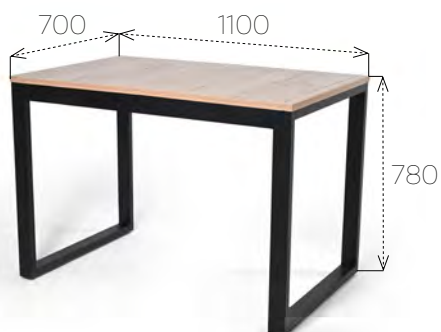

Стол обеденный Саен №5

раздвижной

Габариты (ДхШхВ)
1100x700x780

Вес
33 кг

Объем 1 стола
0,5 м³

Столешница
Пластик

Каркас
Металл (Черный муар)

Прямая вставка

Дуб кера 2075