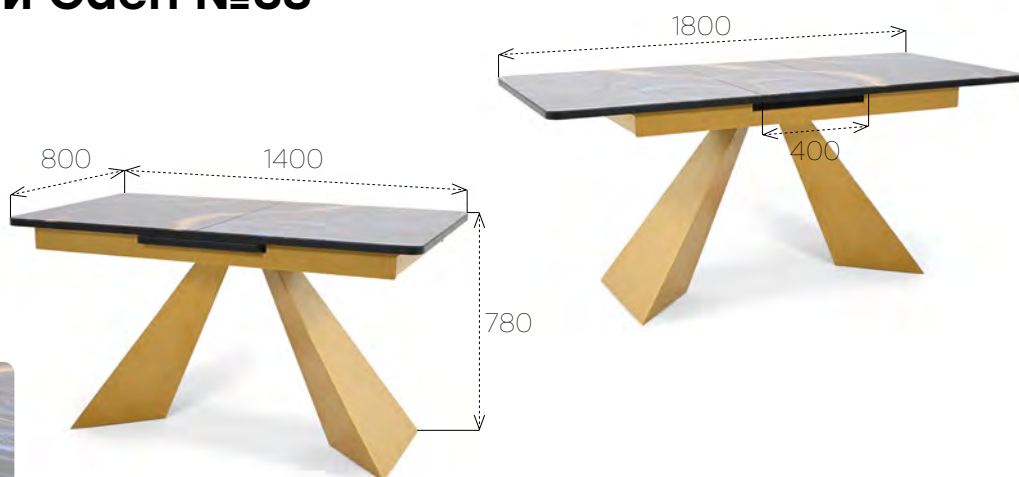

Стол обеденный Саен №38

раздвижной

Габариты (ДхШхВ)
1400x800x780

Вес
53 кг

Объем 1 стола
0,5 м³

Столешница
Фотопечать

Каркас
Металл (Золото)

БАУТ

1780599581