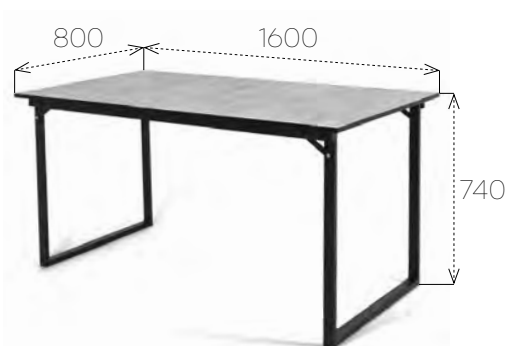

 Вес
35,7 кг

 Объем 1 стола
0,22 м³

 Столешница
Пластик

 Каркас
Металл (Черный муар)

Торцевая раскладка,
300+300 мм

Жемчужный
периго 2084

Стол обеденный Саен №53 (складной)

Стол обеденный Саен №53

складной

Габариты (ДхШхВ)
1600x800x740

Вес
23 кг

Объем 1 стола
0,13 м³

Столешница
ЛДСП

Каркас
Металл (Черный муар)

Цемент

Ознакомиться с полным
ассортиментом материалов
на сайте

Стол обеденный Саен №51 (раздвижной) +

Стол обеденный Саен №51

раздвижной

 Габариты (ДхШхВ)
1200x800x790

 Вес
46 кг

 Объем 1 стола
0,2 м³

 Столешница
Фотопечать, фальш. утолщение 42 мм

 Каркас
Металл (Римская латунь)

 **Каркас спинки**
Фанера

Ева 2

Ознакомиться с полным
ассортиментом материалов
на сайте 

Стол обеденный Саен №50 (раздвижной) -

Стол обеденный Саен №50

раздвижной

 Габариты (ДхШхВ)
1200x800x760

 Вес
36 кг