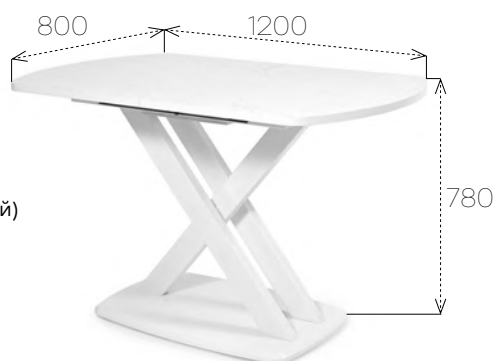

Стол обеденный Саен №23

раздвижной

Габариты (ДхШхВ)
1200x800x780

Вес
45 кг

Объем 1 стола
0,2 м³

Столешница
Пластик

Каркас
Металл (Белый) + основа МДФ (Белый)

Бабочка 300 мм

Мрамор марquina
белый 3028