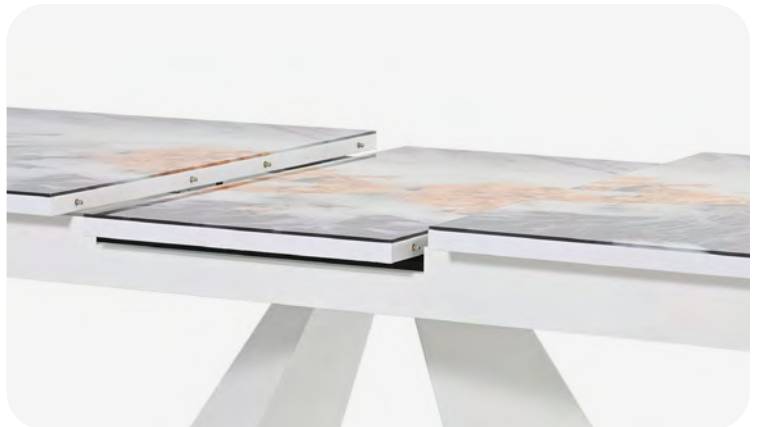

№73

Стул №73

Габариты (ДхШхВ)
700x480x920

Вес
6 кг

Объем упаковки (2 стула)
0,25 м³

Каркас
Металл (Белый муар)

Каркас спинки
Металл

Velutto 57