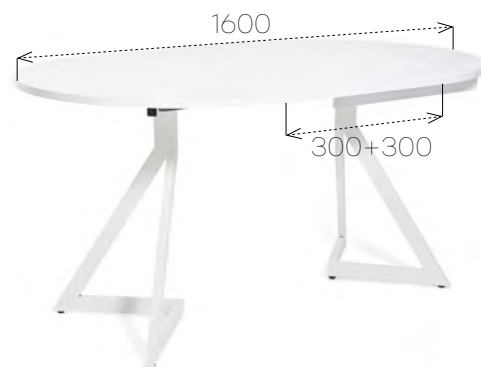

Ознакомиться с полным
ассортиментом материалов
на сайте →

Стол обеденный Саен №45 (раздвижной) + Стул «Марсель»

Стол обеденный Саен №45

раздвижной

 Габариты (ДхШхВ)
1200x800x780

 Вес
34,5 кг

 Объем 1 стола
0,36 м³

 Столешница
Пластик

 Каркас
Металл (Черный муар)

Стул «Марсель»

 **Габариты (ДхШхВ)**
490x380x930

 **Вес**
5,0 кг

 **Объем упаковки (2 стула)**
0,2 м³

 **Каркас**
Металл (Черный муар)

 **Каркас спинки**
Металл

28 MC

Ознакомиться с полным
ассортиментом материалов
на сайте 

Стол обеденный Саен №45 (раздвижной) +

Стол обеденный Саен №45

раздвижной

 Габариты (ДхШхВ)
1000x1000x780

 Вес
34,5 кг

 Объем 1 стола
0,36 м³

 Столешница
Пластик

 Каркас
Металл (Белый муар)

Стул №32

Стул №32

 **Габариты (ДхШхВ)**
610x480x850

 **Вес**
6 кг

 **Объем упаковки (2 стула)**
0,2 м³

 **Каркас**
Металл (Белый муар)