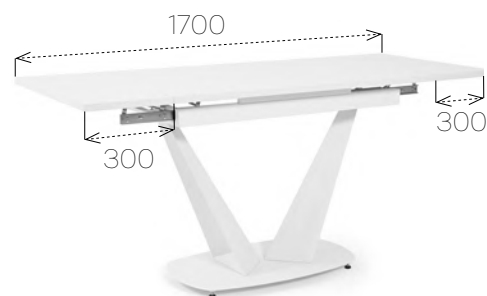

 **Каркас**
Металл (Черный муар)

 **Каркас спинки**
Металл

Селфи воод
розе

Ознакомиться с полным
ассортиментом материалов
на сайте 

Стол обеденный Саен №41 (раздвижной) +

Стол обеденный Саен №41

раздвижной

 **Габариты (ДхШхВ)**
1100x700x780

 **Вес**
60 кг

 **Объем 1 стола**
0,3 м³

 **Столешница**
Пластик

 **Каркас**
Металл (Белый муар)

Торцевая раскладка,
300+300 мм

Белый матовый О16

Стул №73

Стул №73

 **Габариты (ДхШхВ)**
700x480x920

 **Вес**
6,0 кг

 **Объем упаковки (2 стула)**
0,25 м³

 **Каркас**
Металл (Белый муар)

 **Каркас спинки**
Металл

Velutto 57

Ознакомиться с полным
ассортиментом материалов
на сайте 

Стол обеденный Саен №41 (баут) + Стул №41

Стол обеденный Саен №41

раздвижной

 Габариты (ДхШхВ)
1300x800x780

 Вес
60 кг

 Объем 1 стола
0,3 м³

 Столешница
Пластик

 Каркас
Металл (Черный муар)