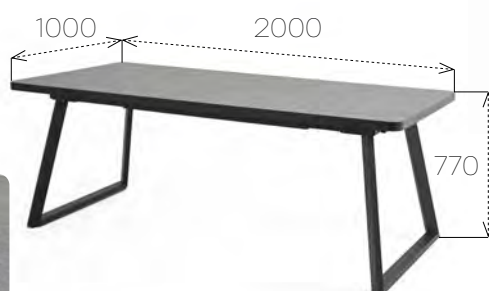

Стол обеденный Саен №62 (раздвижной)

Стол обеденный Саен №62

раздвижной

 **Габариты (ДхШхВ)**
2000x1000x770

 **Вес**
73 кг

 **Объем 1 стола**
0,4 м³

 **Столешница**
Пластик фальш. 38мм

 **Каркас**
Металл (Черный муар)

Бабочка 950 мм

Дуб кера 2075

Стол обеденный Саен №61 (раздвижной)

Стол обеденный Саен №61

раздвижной

 **Габариты (ДхШхВ)**
2000x1000x770

 **Вес**
77 кг

 **Объем 1 стола**
0,45 м³

 **Столешница**
Пластик фальш. 38мм

 **Каркас**
Металл (Черный муар)

Бабочка 950 мм

Лемарк 0402 GR

Ознакомиться с полным
ассортиментом материалов
на сайте 

Стол обеденный Саен №60 (баут) + Стул №79

Стол обеденный Саен №60

раздвижной

 Габариты (ДхШхВ)
1500x1000x790

 Вес
95 кг

 Объем 1 стола
0,57 м³

 Столешница
Пластик

 Каркас
Металл (Черный муар)

Стул №79

 **Габариты (ДхШхВ)**
580x520x740