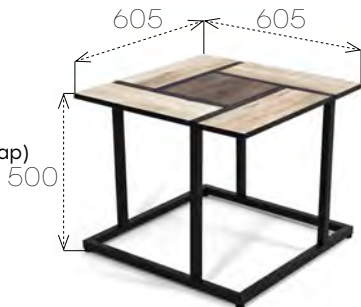

Стол журнальные

Стол журнальный №12

разборный

Габариты (ДхШхВ)
605х605х500

Вес
9 кг

Объем 1 стола
0,03 м³

Столешница
ЛДСП

Каркас
Металл (Черный муар)