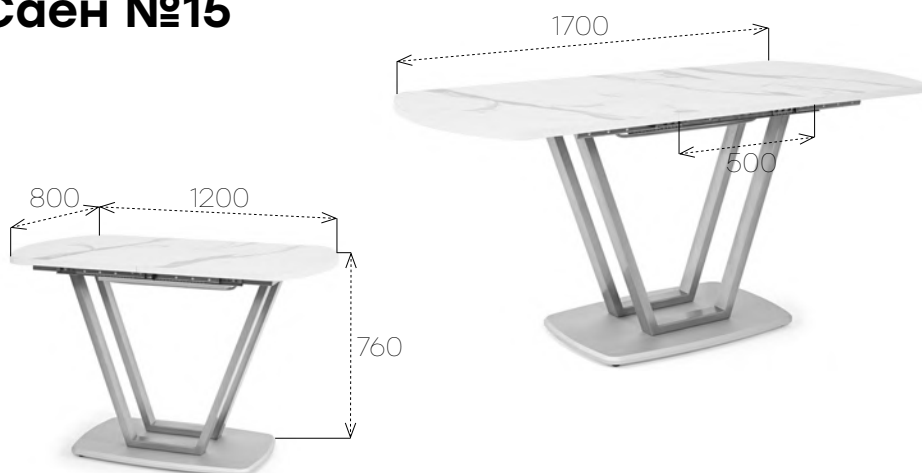

Стол обеденный Саен №15

раздвижной

Габариты (ДхШхВ)
1200x800x760

Вес
50 кг

Объем 1 стола
0,3 м³

Столешница
Пластик

Каркас
Металл (Искра)+основа МДФ (металлик)

Бабочка 500 мм

Мрамор белый 3027