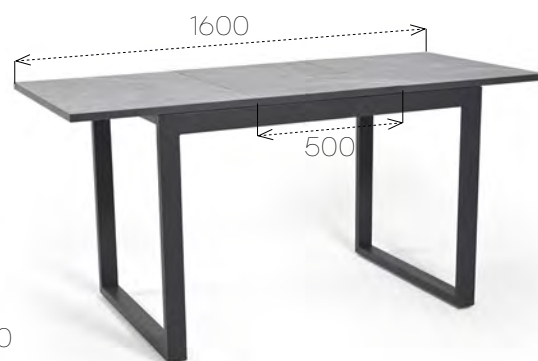

раздвижной

 Габариты (ДхШхВ)
1100x700x780

 Вес
40 кг

 Объем 1 стола
0,5 м³

 Столешница
Пластик

 Каркас
Металл (Графит)

Бабочка 500 мм

Фаярстоун 3100