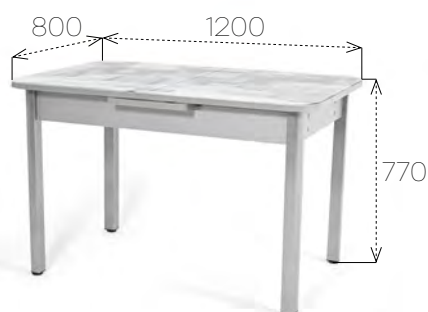

 Габариты (ДхШхВ)
1200x800x770

 Вес
42 кг

 Объем 1 стола
0,15 м³

 Столешница
Фотопечать

 Каркас
Опора №9, металл (Искра)

1033489816

Стул №74

 **Габариты (ДхШхВ)**
430x470x870