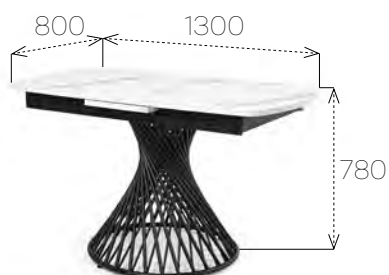

BAUT

Мрамор белый 3027