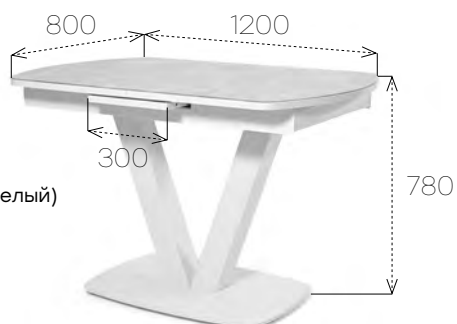

Стол обеденный Саен №14

раздвижной

 Габариты (ДхШхВ)
1200x800x780

 Вес
55 кг

 Объем 1 стола
0,2 м³

 Столешница
Фотопечать

 Каркас
Металл (Белый муар) + основа МДФ (белый)

20