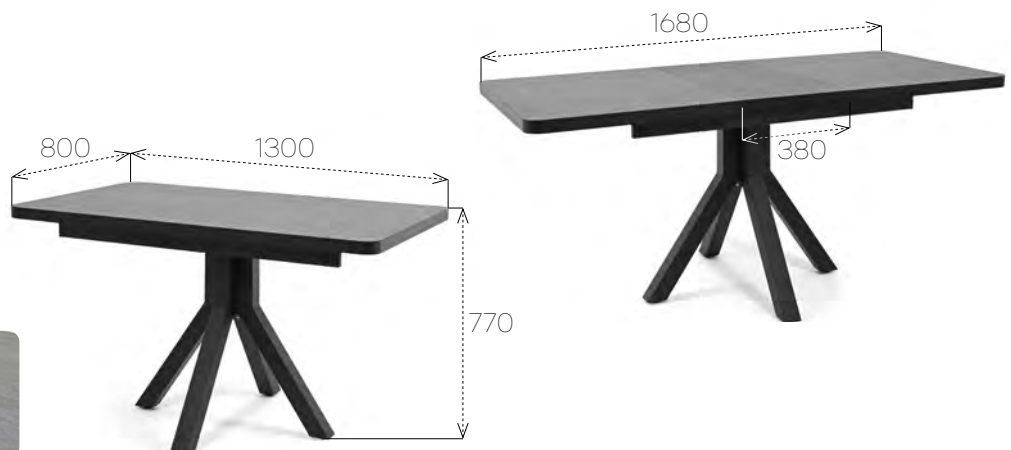

 **Каркас спинки**
Фанера

Ева 2

Ознакомиться с полным
ассортиментом материалов
на сайте 

Стол обеденный Саен №50 (раздвижной) -

Стол обеденный Саен №50

раздвижной

 Габариты (ДхШхВ)
1200x800x760

 Вес
36 кг

 **Вес**
6 кг

 **Объем упаковки (2 стула)**
0,25 м³

 **Каркас**
Металл (Черный муар)

 **Каркас спинки**
Металл

Dream-Coral

Ознакомиться с полным
ассортиментом материалов
на сайте 

Стол обеденный Саен №49 (раздвижной) + Стул №60 (каркас №3)

Стол обеденный Саен №49

раздвижной

 **Габариты (ДхШхВ)**
1300x800x770

 **Вес**
42 кг

 **Объем 1 стола**
0,2 м³

 **Столешница**
Пластик фальш. 38 мм

 **Каркас**
Металл (Черный муар)

Бабочка 380 мм

Лемарк 0402 GR

Стул №60

каркас №3 поворотный механизм 360° возвратный

 Габариты (ДхШхВ)
610x500x830

 Вес
7,8 кг

 Объем упаковки (2 стула)
0,2 м³

 Каркас
№3, Металл (Черный муар)

 Каркас спинки
Металл