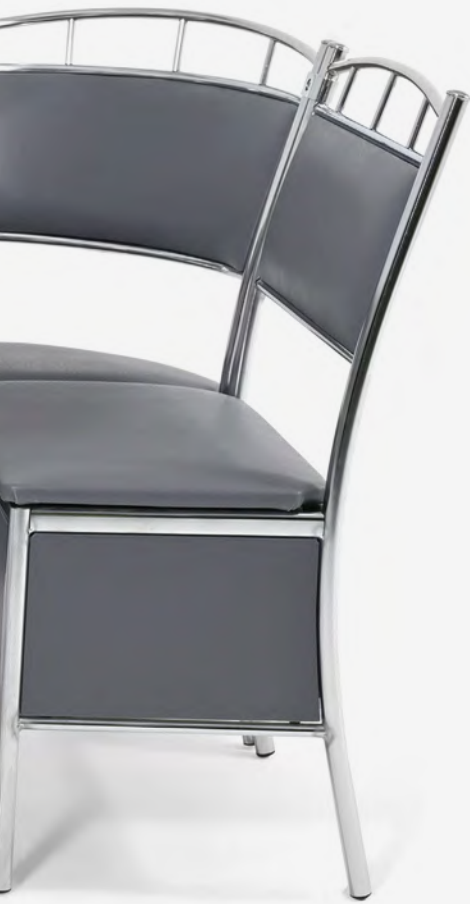

Габариты (ДхШхВ)
1100x700x760

Вес
15 кг

Объем 1 стола
0,5 м³

Столешница
Пластик

Каркас
Хром

Мрамор марquina
синий 3034

Скамья со спинкой

Стул «Марсель»