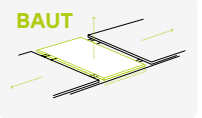

Стол обеденный Саен №41

раздвижной

Габариты (ДхШхВ)
1300x800x780

Вес
60 кг

Объем 1 стола
0,3 м³

Столешница
Пластик

Каркас
Металл (Черный муар)

BAUT