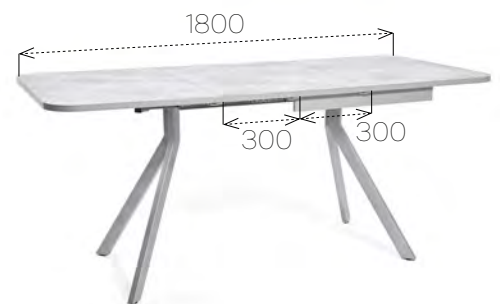

раздвижной

 Габариты (ДхШхВ)
1000x1000x780

 Вес
34,5 кг

 Объем 1 стола
0,36 м³

 Столешница
Пластик

 Каркас
Металл (Черный муар)

Стул №78

Стул №78

 **Габариты (ДхШхВ)**
500x470x870

 **Вес**
6,0 кг

 **Объем упаковки (2 стула)**
0,2 м³

 **Каркас**
Металл (Черный муар)

 **Каркас спинки**
Металл

Velutto 22

Ознакомиться с полным
ассортиментом материалов
на сайте 

Стол обеденный Саен №47 (раздвижной) + Стул «Льон» (без проножек)

Стол обеденный Саен №47

раздвижной

 Габариты (ДхШхВ)
1200x800x780

 Вес
34,5 кг

 Объем 1 стола
0,36 м³

 Столешница
Пластик

 Каркас
Металл (Искра)

Стул «Льон» (без проножек)

 **Габариты (ДхШхВ)**
470х390х930

 **Вес**
4,1 кг

 **Объем упаковки (2 стула)**
0,25 м³

 **Каркас**
Металл (Искра)

 **Каркас спинки**
Металл

11 MC

Ознакомиться с полным
ассортиментом материалов
на сайте 