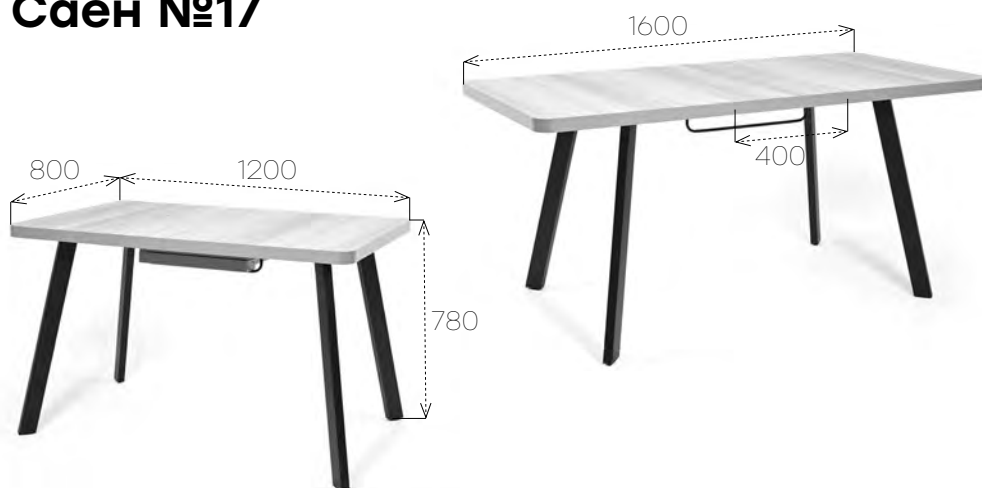

 **Каркас**
Металл (Черный муар)

 **Каркас спинки**
Металл

Velutto 32

Ознакомиться с полным
ассортиментом материалов
на сайте 

Стол обеденный Саен №17 (раздвижной) +

Стол обеденный Саен №17

раздвижной

 **Габариты (ДхШхВ)**
1200x800x780

 **Вес**
30 кг

 **Объем 1 стола**
0,2 м³

 **Столешница**
Пластик фальш. утолщение 38 мм

 **Каркас**
Металл (Черный муар)

Бабочка 400 мм

Лемарк 0407 GR

Стул №67

Стул №67