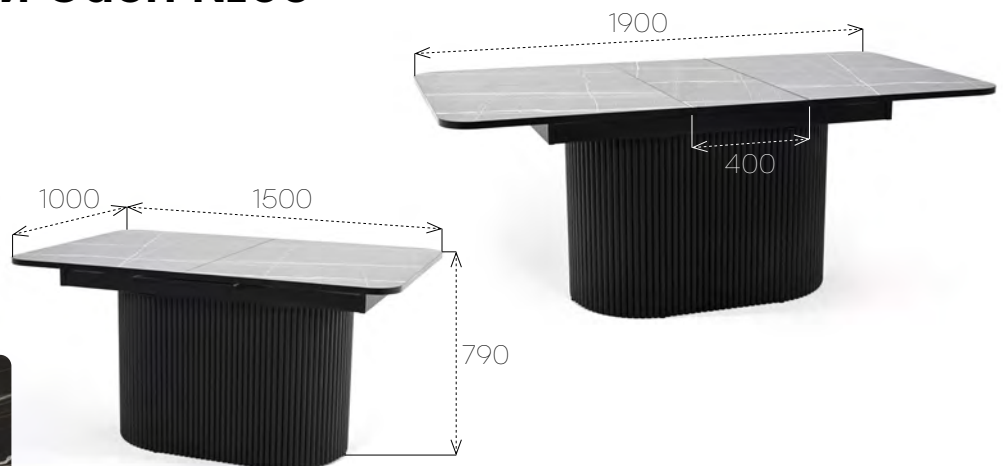

Бабочка 950 мм

Дуб кера 2075

Стол обеденный Саен №61 (раздвижной)

Стол обеденный Саен №61

раздвижной

 **Габариты (ДхШхВ)**
2000x1000x770

 **Вес**
77 кг

 **Объем 1 стола**
0,45 м³

 **Столешница**
Пластик фальш. 38мм

 **Каркас**
Металл (Черный муар)

Бабочка 950 мм

Лемарк 0402 GR

Ознакомиться с полным
ассортиментом материалов
на сайте 

Стол обеденный Саен №60 (баут) + Стул №79

Стол обеденный Саен №60

раздвижной

 Габариты (ДхШхВ)
1500x1000x790

 Вес
95 кг

 Объем 1 стола
0,57 м³

 Столешница
Пластик

 Каркас
Металл (Черный муар)

Стул №79

 **Габариты (ДхШхВ)**
580x520x740

 **Вес**
8 кг

 **Объем упаковки (1 стул)**
0,25 м³

 **Каркас**
Металл (Черный муар)

 **Каркас спинки**
Металл

Velutto 52

Ознакомиться с полным
ассортиментом материалов
на сайте 

Стол обеденный Саен №60 (раздвижной) -