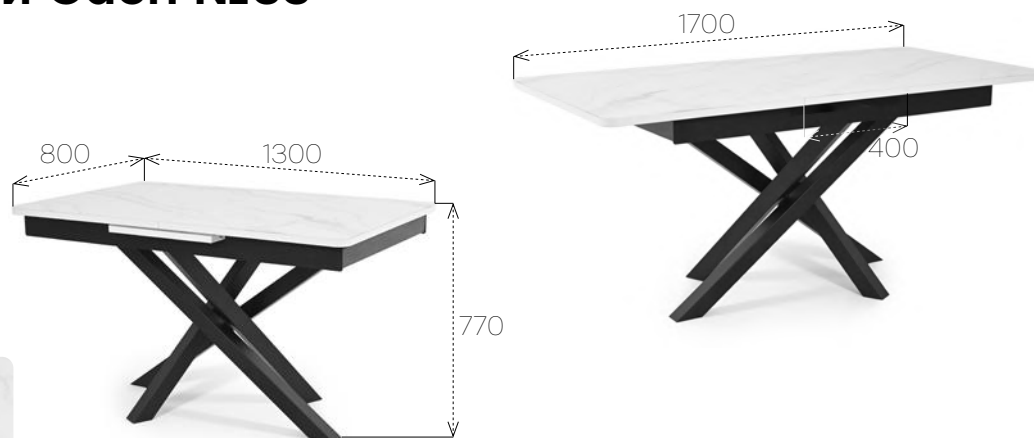

раздвижной

 Габариты (ДхШхВ)
1300x800x770

 Вес
64 кг

 Объем 1 стола
0,3 м³

 Столешница
Фотопечать

 Каркас
Металл (Черный муар)

BAUT

MC 135

Ознакомиться с полным
ассортиментом материалов
на сайте 

Стол обеденный Саен №33 (раздвижной) +

Стол обеденный Саен №33

раздвижной

Габариты (ДхШхВ)
1300x800x780

Вес
55 кг

Объем 1 стола
0,25 м³

Столешница
Пластик 38 мм