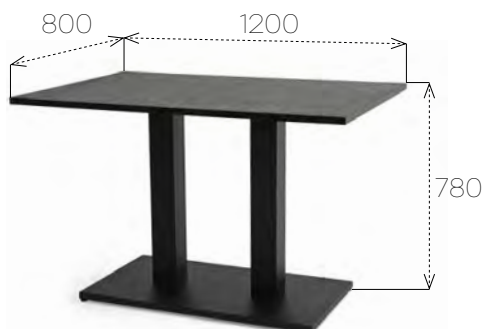

Столешница
Пластик

Каркас
Металл (Черный муар)

Лемарк 0402 GR

Стол обеденный Саен №4 двойной

двойной

Габариты (ДхШхВ)
1200x800x780

Вес
40 кг

Объем 1 стола
0,18 м³

Столешница
Пластик

Каркас
Металл (Черный муар)

Лемарк 0402 GR

Стол обеденный Саен №1 (нераздвижной) + Стул Лофт

Стол обеденный Саен №1

-  **Габариты (ДхШхВ)**
1100x700x780
-  **Вес**
14 кг
-  **Объем 1 стола**
0,5 м³
-  **Столешница**
ЛДСП
-  **Каркас**
Металл (Черный муар)