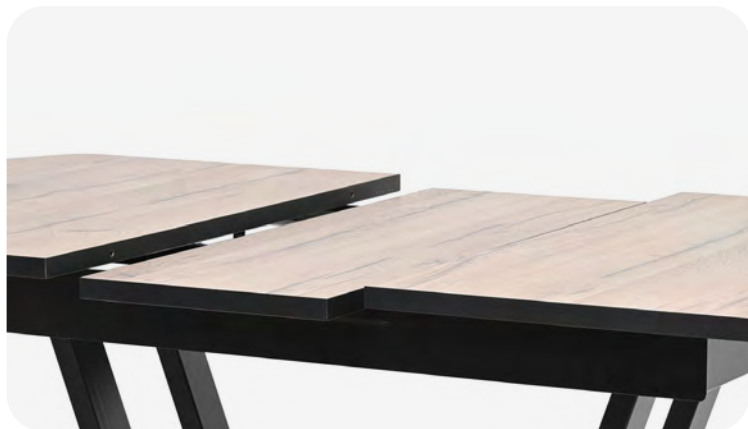

19

Стул №19

Габариты (ДхШхВ)
580x450x900

Вес
6 кг

Объем упаковки (2 стула)
0,2 м³

Каркас
Металл (Черный)

Каркас спинки
Металл

Мали 1