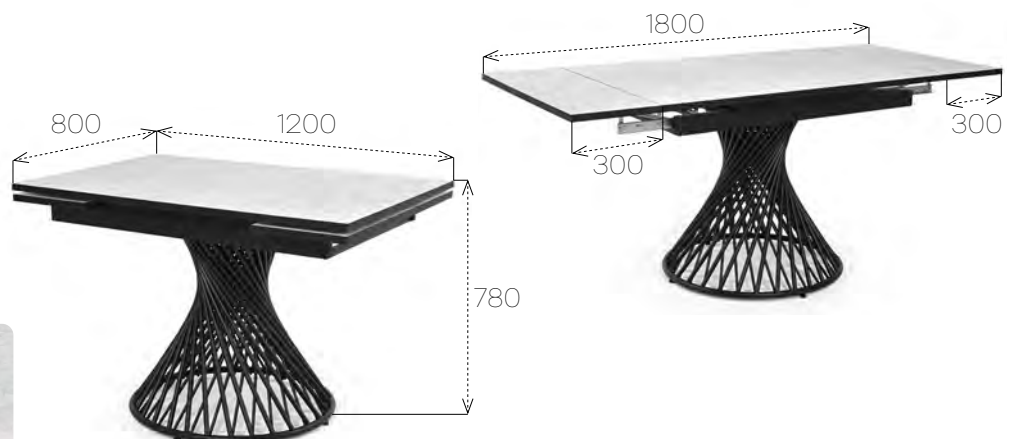

 **Объем упаковки (1 стул)**
0,3 м³

 **Каркас**
Металл (Графит)

 **Каркас спинки**
Металл

Velutto 70

Ознакомиться с полным
ассортиментом материалов
на сайте 

Стол обеденный Саен №44 (раздвижной) +

Стол обеденный Саен №44

раздвижной

 **Габариты (ДхШхВ)**
1200x800x780

 **Вес**
52,3 кг

 **Объем 1 стола**
0,6 м³

 **Столешница**
Пластик

 **Каркас**
Металл (Черный муар)

Торцевая раскладка,
300+300 мм

Лофт новый 5012/Вз

Ознакомиться с полным
ассортиментом материалов
на сайте 

Стол обеденный Саен №44 (баут) + Стул №44

Стол обеденный Саен №44

раздвижной

 Габариты (ДхШхВ)
1300x800x780

 Вес
52,5 кг

 Объем 1 стола
0,6 м³

 Столешница
Пластик