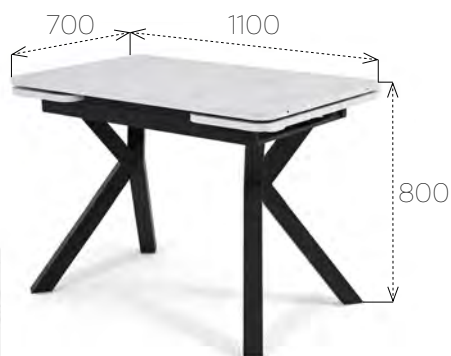

 Каркас
№3, Металл (Римская латунь)

 Каркас спинки
Металл

Velutto 08

Ознакомиться с полным
ассортиментом материалов
на сайте 

Стол обеденный Саен №52 (раздвижной)

Стол обеденный Саен №52

раздвижной

 Габариты (ДхШхВ)
1100x700x800

 Вес
35,7 кг

 Объем 1 стола
0,22 м³

 Столешница
Пластик

 Каркас
Металл (Черный муар)

Торцевая раскладка,
300+300 мм

Жемчужный
периго 2084

Стол обеденный Саен №53 (складной)

Стол обеденный Саен №53

складной

Габариты (ДхШхВ)
1600x800x740

Вес
23 кг

Объем 1 стола
0,13 м³

Столешница
ЛДСП

Каркас
Металл (Черный муар)

Цемент

Ознакомиться с полным
ассортиментом материалов
на сайте

Стол обеденный Саен №51 (раздвижной) +

Стол обеденный Саен №51

раздвижной

 Габариты (ДхШхВ)
1200x800x790

 Вес
46 кг

 Объем 1 стола
0,2 м³

 Столешница
Фотопечать, фальш. утолщение 42 мм

 Каркас
Металл (Римская латунь)