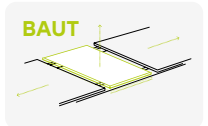

Стол обеденный Саен №59

раздвижной

 Габариты (ДхШхВ)
1500x800x790

 Вес
90 кг

 Объем 1 стола
0,5 м³

 Столешница
Пластик

 Каркас
Металл (Черный муар)

Стул №33