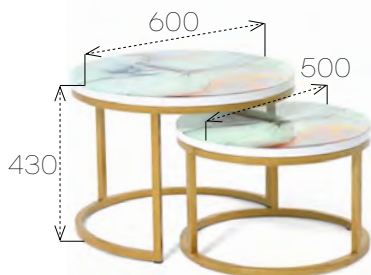

Стол журнальные

Стол журнальный №6

Габариты (ДхШхВ)
600x600x430

Вес
10 кг

Объем 1 стола
0,18 м³

Столешница
Фотопечать

Каркас
Металл (Золото)

Стол журнальный №6