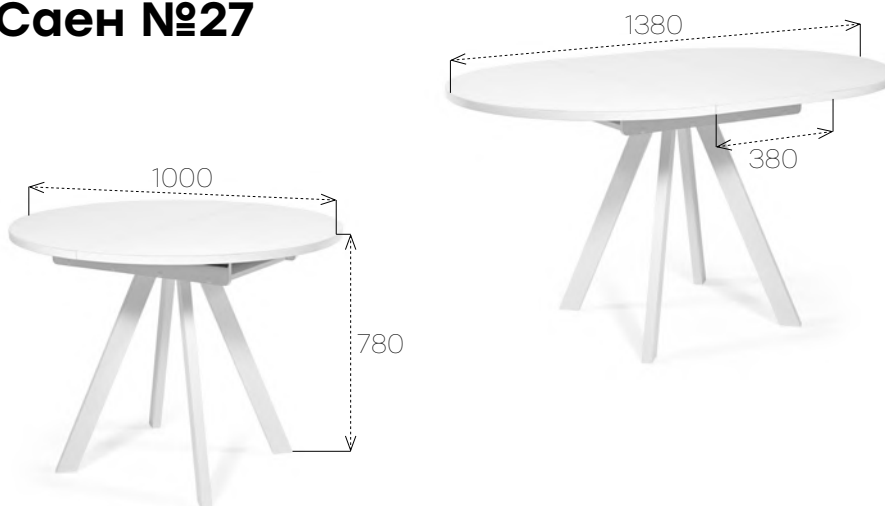

 **Каркас спинки**
Фанера

Velutto 52

Ознакомьтесь с полным
ассортиментом материалов
на сайте 

Стол обеденный Саен №27 (раздвижной) +

Стол обеденный Саен №27

раздвижной

 Габариты (ДхШхВ)
1000x1000x780

 Вес
39 кг

 Объем 1 стола
0,1 м³

 Столешница
Фотопечать

 Каркас
Металл (Белый муар)

Вставка бабочка
ручная

Белый оптивайт

Стул №29

Стул №29

 **Габариты (ДхШхВ)**
580x490x870

 **Вес**
6 кг

 **Объем упаковки (2 стула)**
0,2 м³

 **Каркас**
Металл (Белый муар)

 **Каркас спинки**
Фанера

Селфи лайм

Ознакомиться с полным
ассортиментом материалов
на сайте 

Стол обеденный Саен №26 + Стул №68 с в