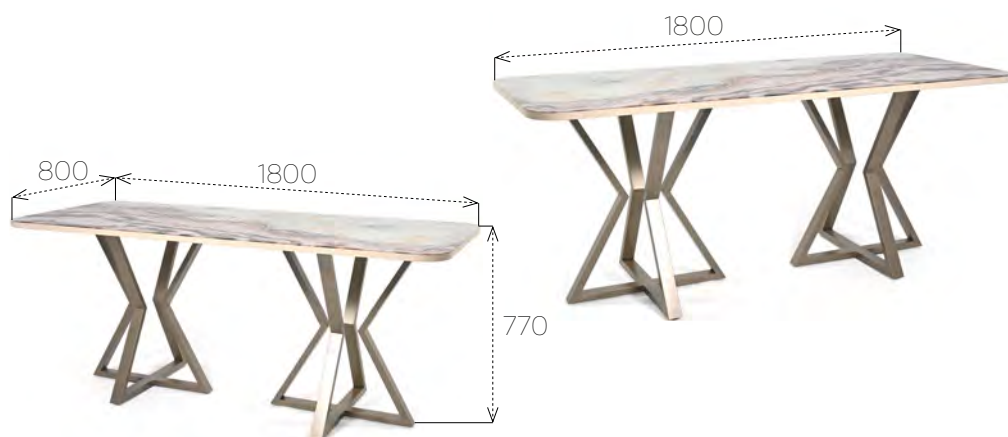

Стол обеденный Саен №16

Габариты (ДхШхВ)
1800x800x770

Вес
54 кг

Объем 1 стола
0,42 м³

Столешница
Фотопечать

Каркас
Металл (Римская латунь)