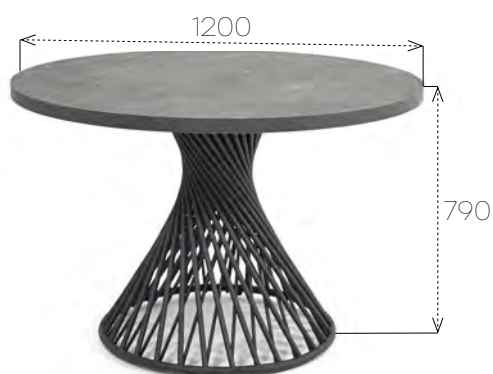

 Столешница
Пластик

 Каркас
Металл (Белый муар)

Стул №32

Стул №32

 **Габариты (ДхШхВ)**
610x480x850

 **Вес**
6 кг

 **Объем упаковки (2 стула)**
0,2 м³

 **Каркас**
Металл (Белый муар)

 **Каркас спинки**
Фанера

Velutto 10

Ознакомиться с полным
ассортиментом материалов
на сайте 

Стол обеденный Саен №44 (нераздвижной)

Стол обеденный Саен №44

 **Габариты (ДхШхВ)**
1200x1200x790

 **Вес**
47,2 кг

 **Объем 1 стола**
0,7 м³

 **Столешница**
Пластик 38 мм

 **Каркас**
Металл (Графит)

 Мрамор грин
тинос 736

й) + Стул №76

Стул №76

 **Габариты (ДхШхВ)**
570х600х810

 **Вес**
8,4 кг