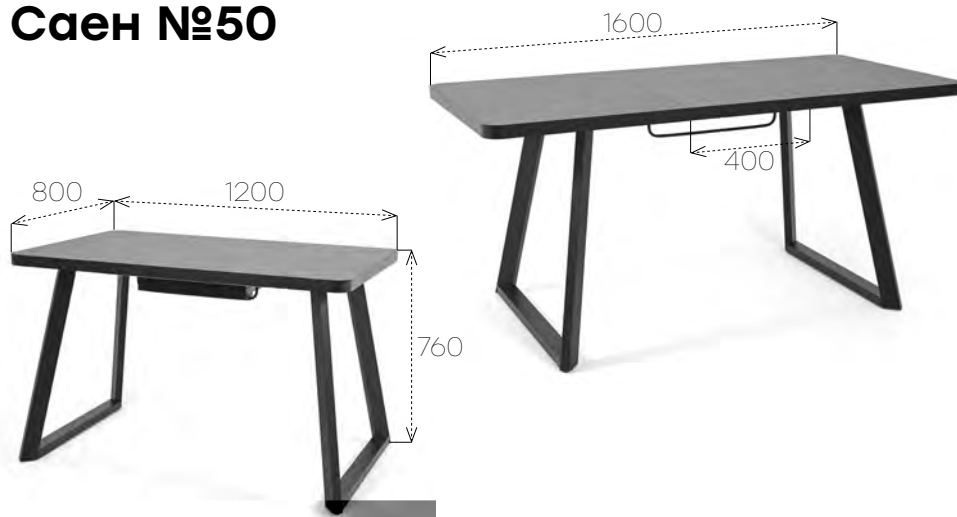

 **Каркас спинки**
Фанера

Ева 2

Ознакомиться с полным
ассортиментом материалов
на сайте 

Стол обеденный Саен №50 (раздвижной) -

Стол обеденный Саен №50

раздвижной

 Габариты (ДхШхВ)
1200x800x760

 Вес
36 кг

 Объем 1 стола
0,2 м³

 Столешница
Пластик фальш. утолщение 38 мм

 Каркас
Металл (Черный муар)

Бабочка 400 мм

Даркстоун 3125

Стул №73

Стул №73

 **Габариты (ДхШхВ)**
700x480x920

 **Вес**
6 кг

 **Объем упаковки (2 стула)**
0,25 м³

 **Каркас**
Металл (Черный муар)

 **Каркас спинки**
Металл

Dream-Coral

Ознакомиться с полным
ассортиментом материалов
на сайте 

Стол обеденный Саен №49 (раздвижной) + Стул №60 (каркас №3)

Стол обеденный Саен №49

раздвижной

 **Габариты (ДхШхВ)**
1300x800x770

 **Вес**
42 кг

 **Объем 1 стола**
0,2 м³

 **Столешница**
Пластик фальш. 38 мм

 **Каркас**
Металл (Черный муар)

Бабочка 380 мм