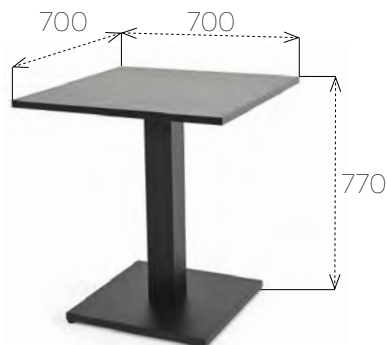

Стол обеденный Саен №4

Габариты (ДхШхВ)
700x700x770

Вес
20 кг

Объем 1 стола
0,5 м³

Столешница
Пластик

Каркас
Металл (Черный муар)

Лемарк 0402 GR