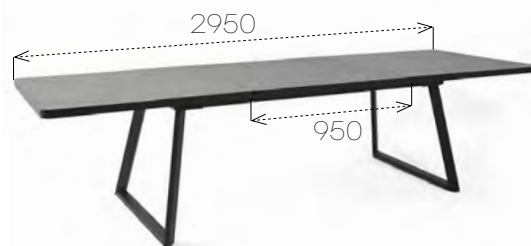

Стол обеденный Саен №62 (раздвижной)

Стол обеденный Саен №62

раздвижной

 **Габариты (ДхШхВ)**
2000x1000x770

 **Вес**
73 кг

 **Объем 1 стола**
0,4 м³

 **Столешница**
Пластик фальш. 38мм

 **Каркас**
Металл (Черный муар)

Бабочка 950 мм

Дуб кера 2075

Стол обеденный Саен №61 (раздвижной)

Стол обеденный Саен №61

раздвижной

 **Габариты (ДхШхВ)**
2000x1000x770

 **Вес**
77 кг

 **Объем 1 стола**
0,45 м³

 **Столешница**
Пластик фальш. 38мм

 **Каркас**
Металл (Черный муар)

Бабочка 950 мм

Лемарк 0402 GR

Ознакомиться с полным
ассортиментом материалов
на сайте 

Стол обеденный Саен №60 (баут) + Стул №79

Стол обеденный Саен №60

раздвижной

 Габариты (ДхШхВ)
1500x1000x790

 Вес
95 кг

 Объем 1 стола
0,57 м³

 Столешница
Пластик

 Каркас
Металл (Черный муар)

Стул №79

 **Габариты (ДхШхВ)**
580x520x740