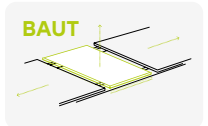

Стол обеденный Саен №52

раздвижной

Габариты (ДхШхВ)
1400x800x790

Вес
45 кг

Объем 1 стола
0,25 м³

Столешница
Пластик

Каркас
Металл (Римская латунь)