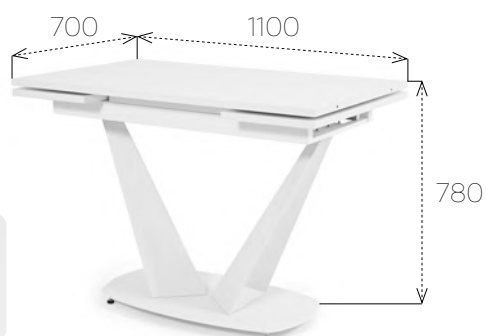

 **Вес**
60 кг

 **Объем 1 стола**
0,3 м³

 **Столешница**
Пластик

 **Каркас**
Металл (Белый муар)

Торцевая раскладка,
300+300 мм

Белый матовый О16

Стул №73

Стул №73

 **Габариты (ДхШхВ)**
700x480x920

 **Вес**
6,0 кг

 **Объем упаковки (2 стула)**
0,25 м³

 **Каркас**
Металл (Белый муар)

 **Каркас спинки**
Металл

Velutto 57

Ознакомиться с полным
ассортиментом материалов
на сайте 