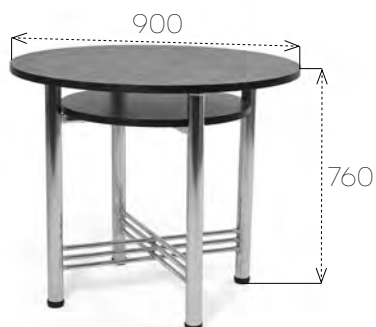

Стол обеденный №36

Габариты (ДхШхВ)
900х900х760

Вес
17 кг

Объем 1 стола
0,4 м³

Столешница
Пластик

Каркас
Хром

Кастилло темный 4046