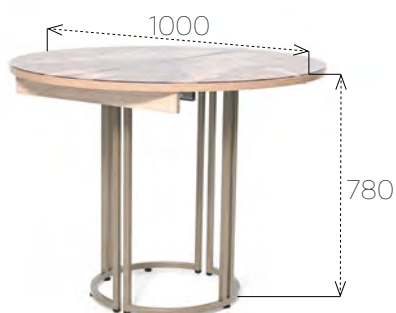

Стул «Льон» (без проножек)

 **Габариты (ДхШхВ)**
470х390х930

 **Вес**
4,1 кг

 **Объем упаковки (2 стула)**
0,25 м³

 **Каркас**
Металл (Искра)

 **Каркас спинки**
Металл

11 MC

Ознакомиться с полным
ассортиментом материалов
на сайте 

Стол обеденный Саен №46 (раздвижной) +

Стол обеденный Саен №46

раздвижной

 Габариты (ДхШхВ)
1000x1000x780

 Вес
50 кг

 Объем 1 стола
0,36 м³

 Столешница
Фотопечать

 Каркас
Металл (Римская латунь)

Ознакомиться с полным
ассортиментом материалов
на сайте →

Стол обеденный Саен №45 (раздвижной) + Стул «Марсель»

Стол обеденный Саен №45

раздвижной

 Габариты (ДхШхВ)
1200x800x780

 Вес
34,5 кг

 Объем 1 стола
0,36 м³