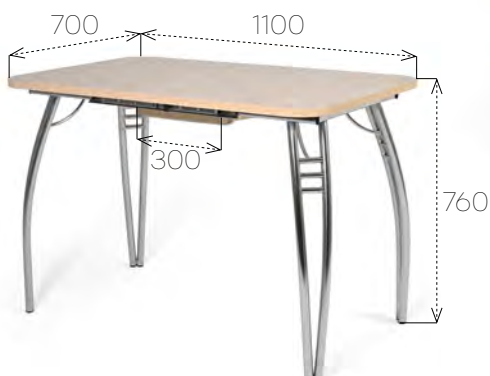

 Вес
22 кг

 Объем 1 стола
0,5 м³

 Столешница
Пластик

 Каркас
Хром

Бабочка 300 мм

Алабра светлая
4026

ет «Рио»

Табурет «Рио»