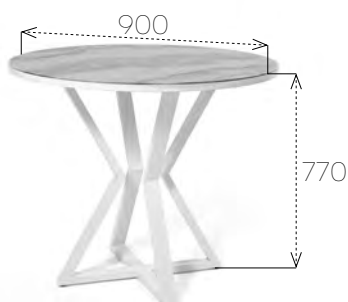

 **Габариты (ДхШхВ)**
900х900х770

 **Вес**
22 кг

 **Объем 1 стола**
0,4 м³

 **Столешница**
Фотопечать

 **Каркас**
Металл (Белый муар)

) + Стул №72

Стул №72

 Габариты (ДхШхВ)
600x480x900