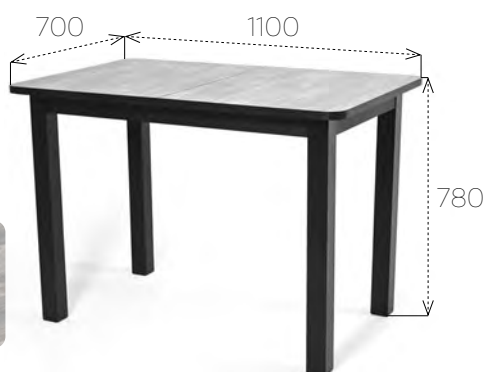

Стол обеденный Саен №30

раздвижной

 Габариты (ДхШхВ)
1100x700x780

 Вес
30 кг

 Объем 1 стола
0,2 м³

 Столешница
Пластик

 Каркас
Металл (Черный муар)

Бабочка 300 мм