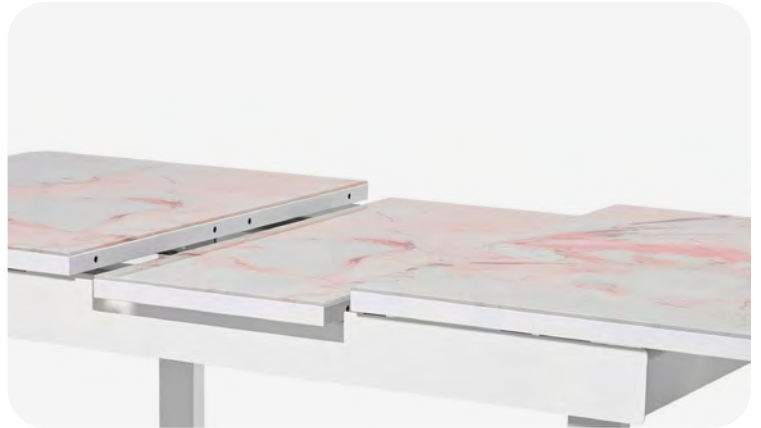

60

Стул №60

Габариты (ДхШхВ)
630x500x850

Вес
6,8 кг

Объем упаковки (2 стула)
0,2 м³

Каркас
Металл (Белый муар)

Каркас спинки
Металл

Velutto 37