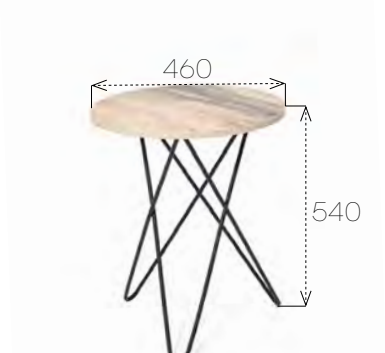

Стол журнальный №11

Габариты (ДхШхВ)
460x460x540

Вес
6,6 кг

Объем 1 стола
0,13 м³

Столешница
ЛДСП

Каркас
Металл (Черный муар)

Стол журнальные

Стол журнальный №12