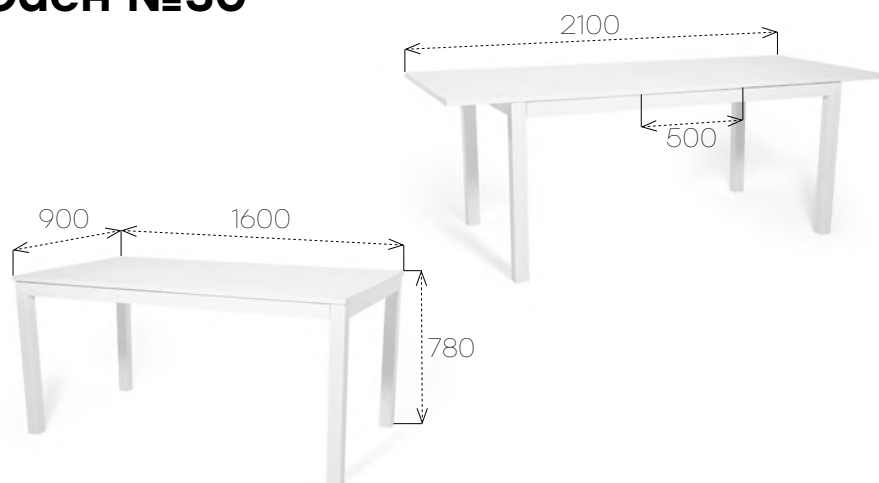

 **Каркас спинки**
Металл

К 9

Ознакомиться с полным
ассортиментом материалов
на сайте 

Стол обеденный Саен №30 (раздвижной) -

Стол обеденный Саен №30

раздвижной

 Габариты (ДхШхВ)
1600x900x780

 Вес
50 кг

 Объем 1 стола
0,22 м³

 Столешница
Пластик

 Каркас
Металл (Белый муар)

Прямая вставка

Жемчужный периго 2084

Стул №63

Стул №63

 **Габариты (ДхШхВ)**
630x450x970

Стол обеденный Саен №30

раздвижной

 Габариты (ДхШхВ)
1100x700x780

 Вес
30 кг

 Объем 1 стола
0,2 м³

 Столешница
Пластик

 Каркас
Металл (Черный муар)

Бабочка 300 мм