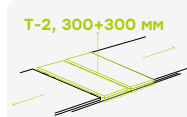

Стол обеденный Саен №45

раздвижной

Габариты (ДхШхВ)
1200x800x780

Вес
34,5 кг

Объем 1 стола
0,36 м³

Столешница
Пластик

Каркас
Металл (Черный муар)