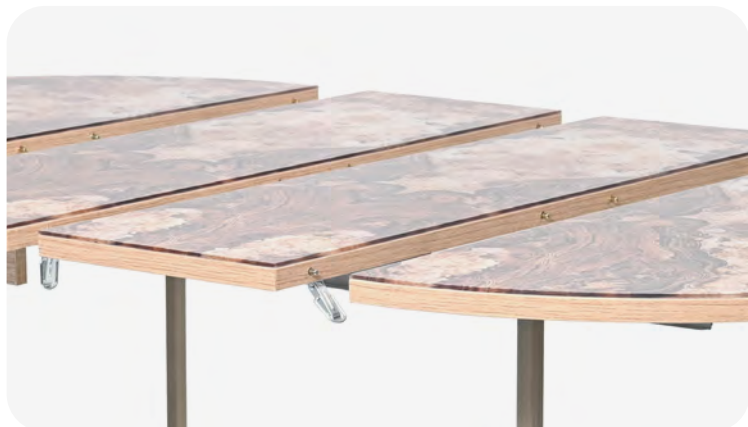

Стул №62

Стул №62

Габариты (ДхШхВ)
630x520x810

Вес
6,8 кг

Объем упаковки (2 стула)
0,2 м³

Каркас
Металл (Римская латунь)

Каркас спинки
Металл

Velutto 23