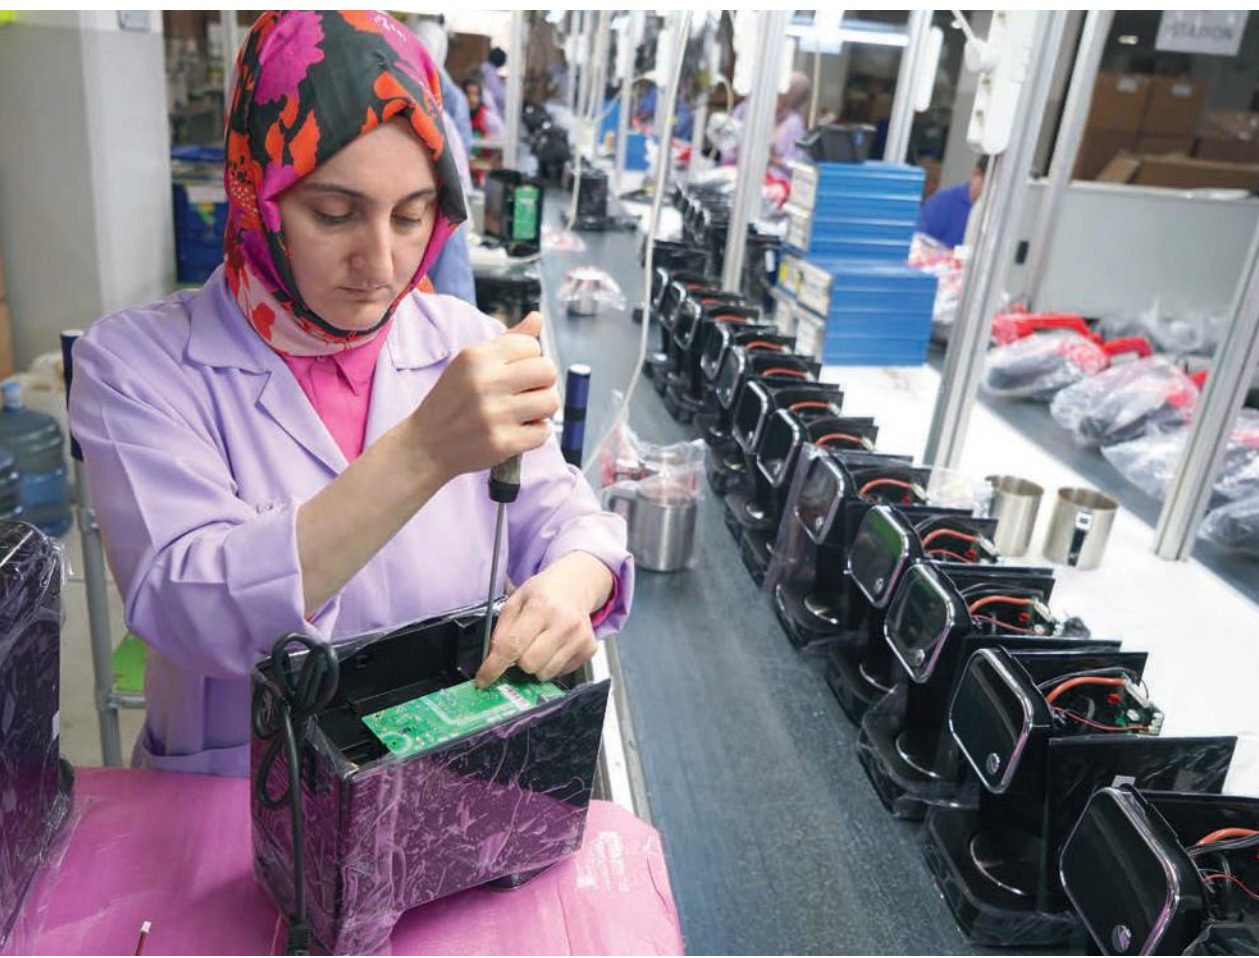

Montaj ve Paketleme Hatları