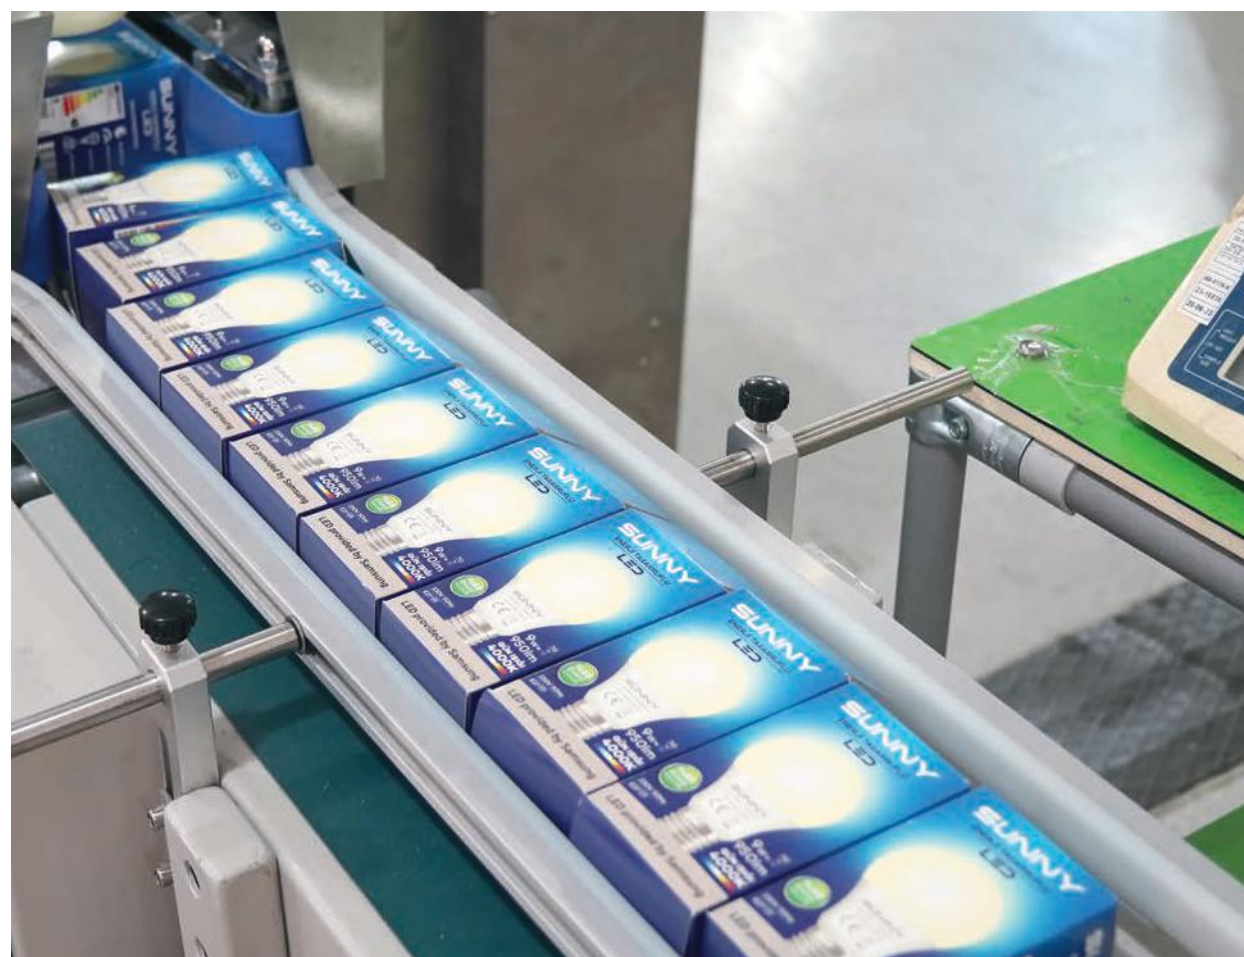

Montaj ve Paketleme Hatları