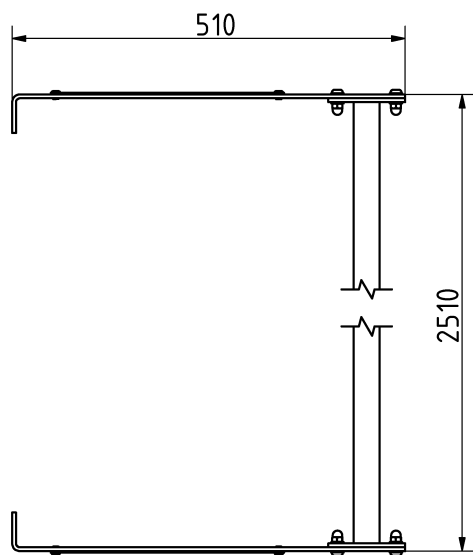

BESTRONG

[bestronghungary](#) [bestronghungary](#) [bestrong.com](#) hello@bestrong.com