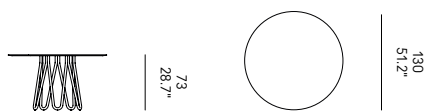

REGISTRATI AL QUICK SHIP

FINITURE MARMO

MODELLI CAD

COLORI METALLO

MONTAGGIO E GARANZIA

Back Office Mercato Italia ordini@horm.it 0434 1979 102

Back Office Export Markets orders@horm.it +39 0434 1979 101

IT – Gambe in metallo verniciato. Piano in vetro fumè o in marmo.

EN – Painted metal legs. Top in smoked glass or marble.

FR – Pieds en métal peint. Plateau en verre fumé ou marbre.

DE – Beine aus lackiertem Metall. Tischplatte aus Rauchglas oder Marmor.

ES – Patas de metal pintadas. Sobre en cristal ahumado o mármol.