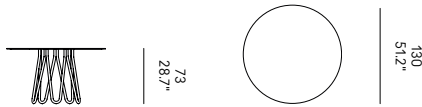

GAMBE / FEETS / PIEDS / BEINE / PATAS				
	Nero Black Noir Schwarz Negro RAL 9011	Bianco White Blanc Weiß Blanco RAL 9016	Verniciato bronzo antico Antique bronze lacquered Verni bronze antique Vintage bronze beschichtet Acabado bronze antiguo	
			Fino a esaurimento scorte While stocks last	
PIANO / TOP / PLATEAU / TISCHPLATTE / SOBRE	Marmo Marquina Marquina Marble Marbre Marquina Marmor Marquina Màrmol Marquina CP0185	CM8550-NEMLNE	CM8550-BIMLNE	CM8550-BRMLNE
	Marmo Carrara Carrara Marble Marbre Carrara Marmor Carrara Màrmol Carrara CP0183	CM8550-NEMLCA	CM8550-BIMLCA	CM8550-BRMLCA
	Marmo Emperador Emperador Marble Marbre Emperador Marmor Emperador Màrmol Emperador CP0184	CM8550-NEMLEM	CM8550-BIMLEM	CM8550-BRMLEM
	Vetro fumè Smoky glass Verre fumé Rauch glas Vidrio ahumado PU141	CM8550-NEFM	CM8550-BIFM	CM8550-BRFM