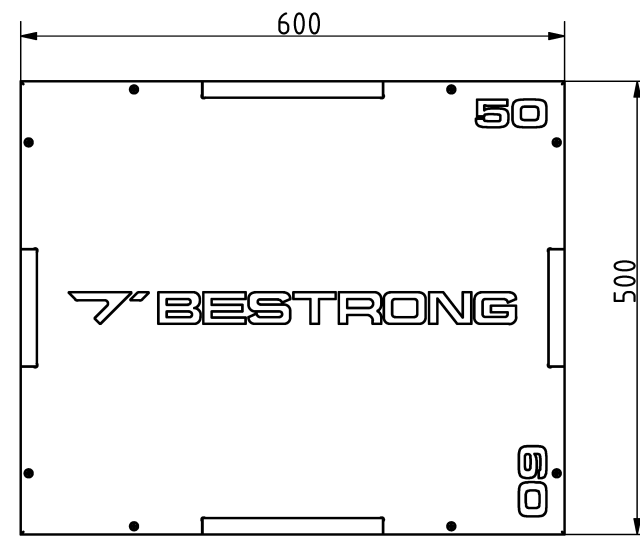

BESTSTRONG

[bestronghungary](#)
[bestronghungary](#)
[bestrong.com](#)
hello@bestrong.com