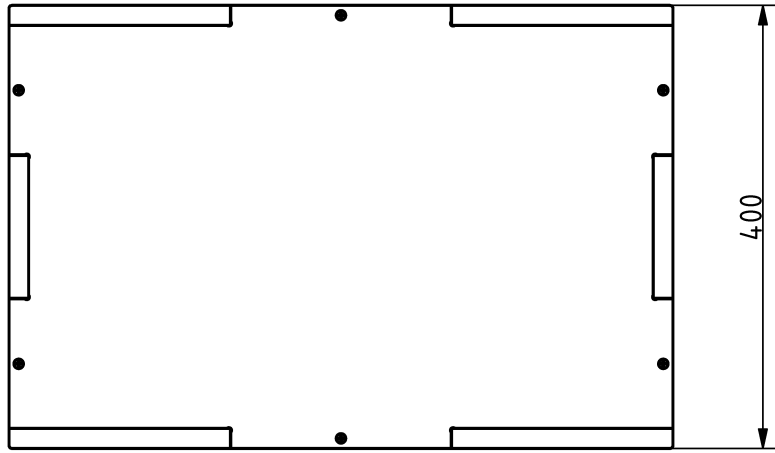

BESTSTRONG

[bestronghungary](#)
[bestronghungary](#)
[bestrong.com](#)
hello@bestrong.com