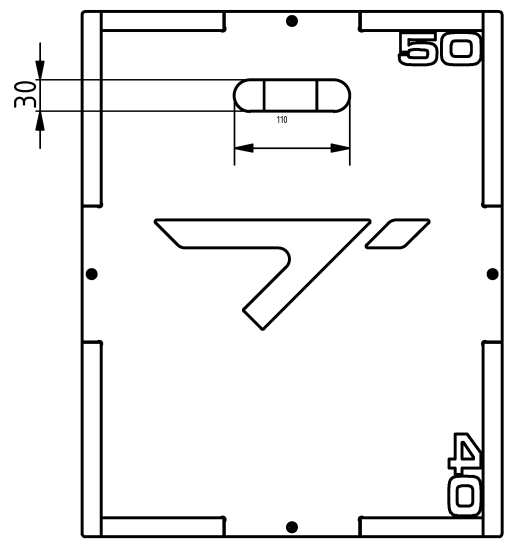

BESTSTRONG

[bestronghungary](#)
[bestronghungary](#)
[bestrong.com](#)
hello@bestrong.com