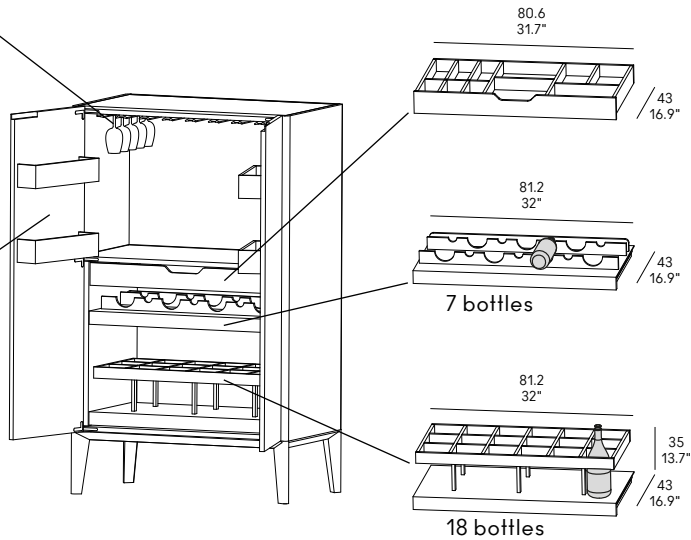

porta-posate
cutlery holder
porte-couverts
porta cubiertos
Besteckhalter

Porta bottiglie
wine rack
Casier à vin
Weinregal
Botellero

Porta bottiglie di vino
wine rack
Casier à vin
Weinregal
Botellero