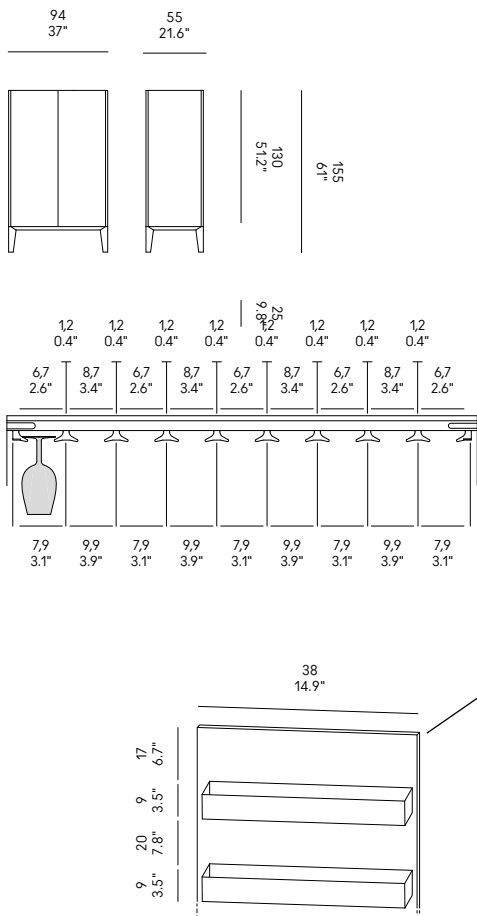

porta-posate
cutlery holder
porte-couverts
porta cubiertos
Besteckhalter

Porta bottiglie
wine rack
Casier à vin
Weinregal
Botellero

Porta bottiglie di vino
wine rack
Casier à vin
Weinregal
Botellero