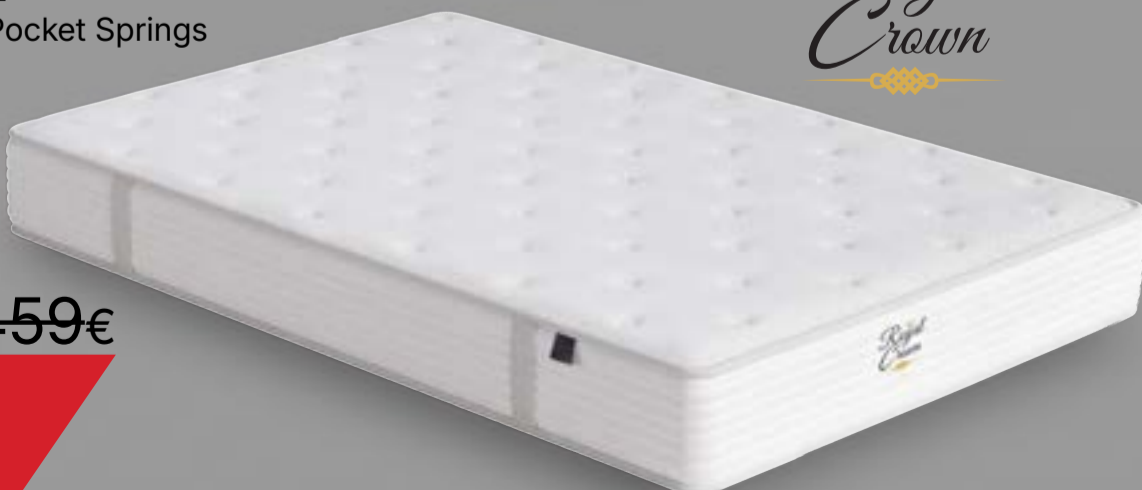

*Royal
Crown*

-63%

~~400€~~

149€

Royal Crown Ανατομικό 160cm

Διπλό Ανατομικό Στρώμα με Pocket Springs & Βαμβάκι
160×200×23cm

Royal Crown Ανατομικό 180cm

Υπέρδιπλο Ανατομικό Στρώμα με Pocket Springs
& Βαμβάκι
180×200×23cm

*Royal
Crown*

-63%

~~459€~~

169€