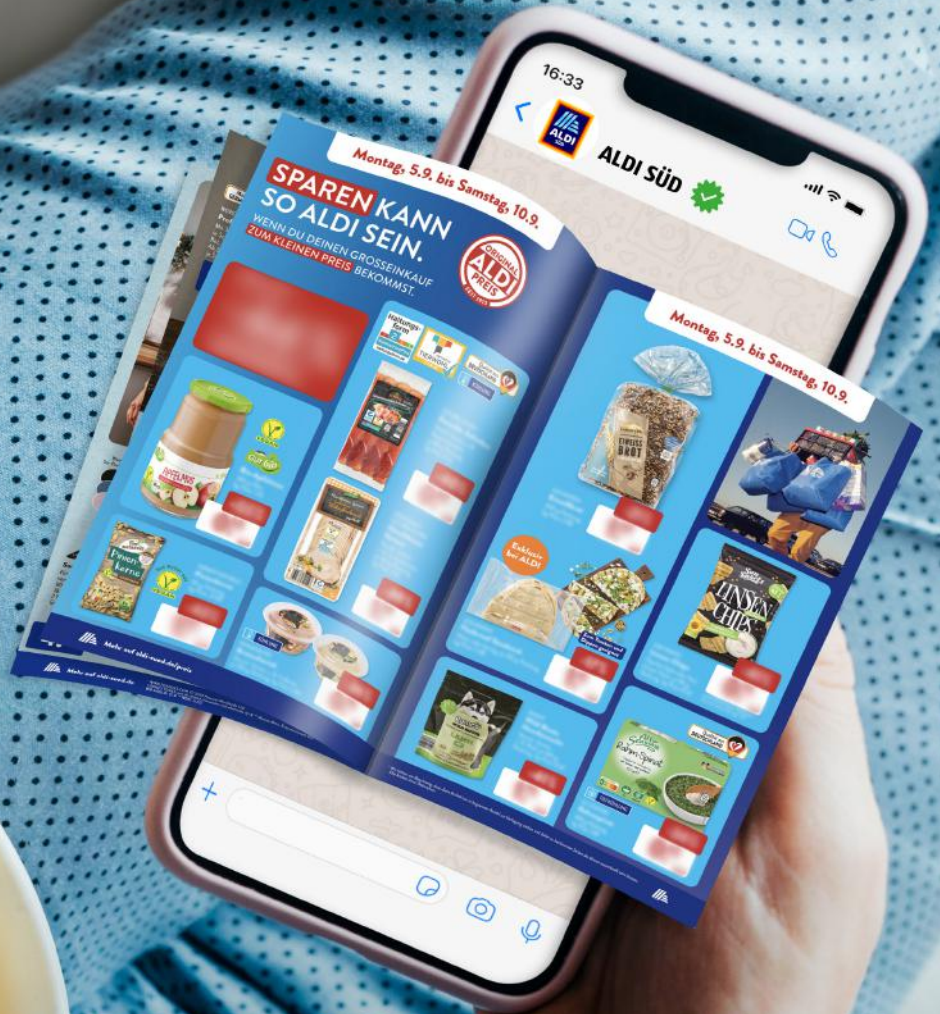

UNSER PROSPEKT AUF WHATSAPP.

SONNTAGS ENTSPANNT DEN NÄCHSTEN
WOCHENEINKAUF PLANEN.