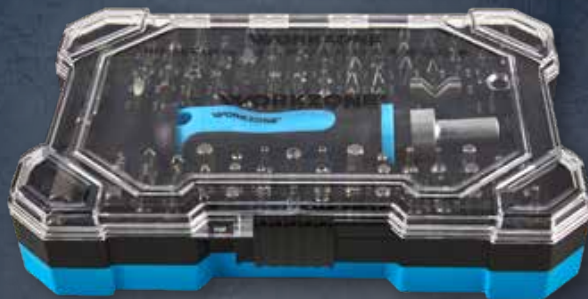

Rollgabelschlüssel

Wasserpumpenzange

WORKZONE® Zange

Versch. Modelle, mit PVC-Griff, aus Kohlenstoffstahl, für alle üblichen Reparaturen, je Stück

3.99*

ab Montag, 5.12.

WORKZONE®

Die ALDI Eigenmarke für hochwertige Werkzeuge und Zubehör für Heim und Hobby. Leistung und Sicherheit, auf die du dich verlassen kannst. Inkl. 3 Jahre Garantie auf viele Produkte.

105-tlg.

**WORKZONE®
Bit-Set**

Mit 99 Bits und 6 Zubehörteilen (z. B. magnetischer Bithalter), in praktischer Aufbewahrungsbox, je Set

9.99*

Mit Ladestandsanzeige

Flexible Anbringung durch Magnet und Aufhängehaken