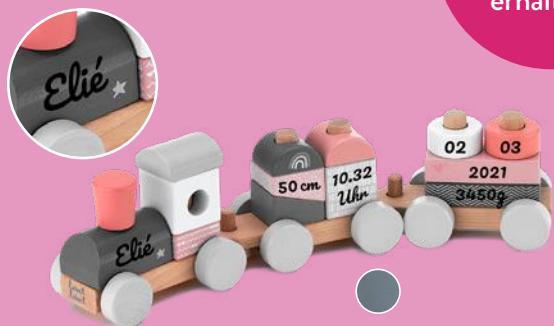

500 Teile, 36 x 49 cm: 27,90€*

200 Teile, 36 x 49 cm: 22,90€*

100 Teile, 36 x 49 cm: 22,90€*

RAVENSBURGER PUZZLE

1.000 Teile, 70 x 50 cm

Hoch- oder Querformat, mit
Foto und Text personalisierbar

37.90*

Viele weitere Holzspielzeuge erhältlich.