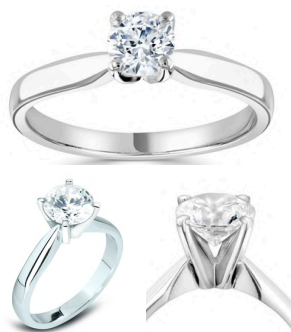

M66-A1 #36

Solitär

Hauptstein zB 0,25ct
4 Krappen, TW-SI