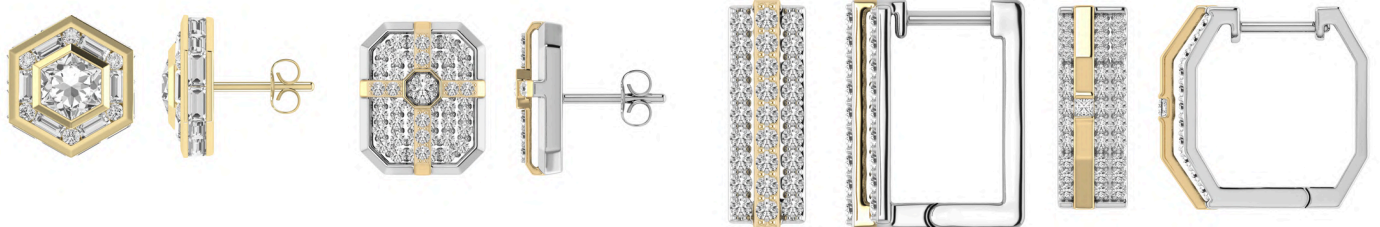

MYA2843
0,75 ct
90 Brillanten
(nat.Brill oder Lab)