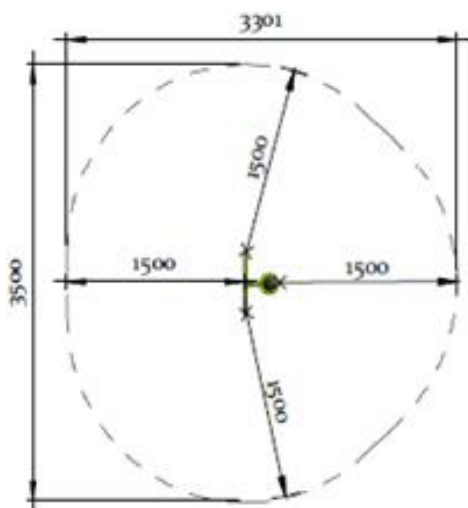

• MEDICIN-CÉLTÁBLA •

Leírás

A medicin-céltábla fontos szerepet játszik a koordináció- és az izomfejlesztés folyamatában. Az edzettségi szintnek megfelelő súlyú labda kiválasztásával a test minden izma hatékonyan edzhető. A slam ball kiegészítő külön rendelhető meg a Kiegészítő sportszerek részben található kiegészítők közül.

Technikai információk

Termék kód	1-1-055
Tanusítvány	EN 16630
Szükséges alapterület	9.09 m ²
Oszlop távolság	-
Magasság (min-max)	2950 mm
Kritikus Esési Magasság(HIC)	-

Oldalnézet

Felülnézet