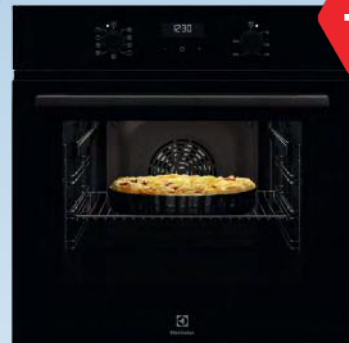

-8%

279,99

~~305,99~~

PEČICA KODEF70BZ

LCD interaktivni prikazovalnik | izvelčni gumbi katalitično čiščenje | delno vodni sistem prostornina: 65 l | žična vodila-kromirana | pečenje na 2 nivojih

272820

HEINNER