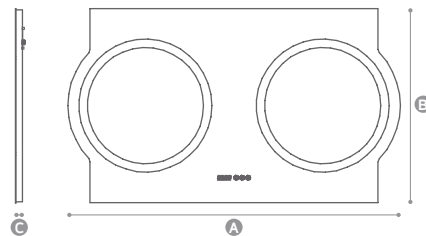

Lune

Dimensões • Dimensions

A - Comprimento • Length: 1200 / 1400mm

B - Altura • Height: 600mm

C - Profundidade • Depth: 25mm

Características técnicas • Technical features

- Espelho claro • clear mirror • 4mm
- Película anti-ruptura • Anti breaking film
- Iluminação led perimetral e bidirecional • Allround led illumination (frontal + ambient) : 10W/m | 4000K.
- Espelho Aumento com Iluminação • Illuminated Magnifying mirror
- Dispositivo opcional inclui • Optional device includes:
 - Sensor touch ON/OFF • ON/OFF touch sensor
 - Relógio • Clock
 - Sistema Bluetooth com colunas: controlo remoto do telemóvel; playlist; volume e chamadas • Bluetooth system with speakers: remote mobile control; playlist; volume and calls
 - Desembaciador • Demister

Clock

Dimensões • Dimensions

A - Comprimento • Length: 560mm

B - Altura • Height: 800mm

C - Profundidade • Depth: 31mm

Características técnicas • Technical features

- Espelho claro • Clear mirror - 4mm
- Película anti-ruptura • Anti breaking film
- Iluminação led frontal • Frontal led illumination: 9,6W/m | 4000K
- Dispositivo opcional inclui • Optional device includes:
 - Sensor touch com regulador de luz • Touch sensor with dimmer
 - Relógio • Clock
 - Desembaciador • Demister

Sensores • Sensors

Relógio • Clock

Clock Double

Dimensões • Dimensions

- A - Comprimento • Length: 1200mm
- B - Altura • Height: 700mm
- C - Profundidade • Depth: 31mm

Características técnicas • Technical features

Time Round

Dimensões • Dimensions

B - Altura • Height: 700 / 800 / 900 / 1000mm

C - Profundidade • Depth: 25mm

Características técnicas • Technical features

- Espelho claro • Clear mirror - 4mm
- Película anti-ruptura • Anti breaking film
- Iluminação led bidirecional • Led illumination frontal and backlighted : 9,6W/m | 4000K.
- Sensor touch ON/OFF • ON/OFF touch sensor
- Relógio • Clock
- Desembaciador (opcional) • Demister (optional)