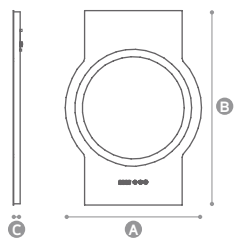

Single Blue

Dimensões • Dimensions

- A - Comprimento • Length: (600) / 900 / 1000 / 1200mm
- B - Altura • Height: (800) / 700mm
- C - Profundidade • Depth: 55mm

Características técnicas • Technical features

Lune

Dimensões • Dimensions

A - Comprimento • Length: 1200 / 1400mm

B - Altura • Height: 600mm

C - Profundidade • Depth: 25mm

Características técnicas • Technical features

- Espelho claro • clear mirror • 4mm
- Película anti-ruptura • Anti breaking film
- Iluminação led perimetral e bidirecional • Allround led illumination (frontal + ambient) : 10W/m | 4000K.
- Espelho Aumento com Iluminação • Illuminated Magnifying mirror
- Dispositivo opcional inclui • Optional device includes:
 - Sensor touch ON/OFF • ON/OFF touch sensor
 - Relógio • Clock
 - Sistema Bluetooth com colunas: controlo remoto do telemóvel; playlist; volume e chamadas • Bluetooth system with speakers: remote mobile control; playlist; volume and calls
 - Desembaciador • Demister

Clock

Dimensões • Dimensions

A - Comprimento • Length: 560mm

B - Altura • Height: 800mm

C - Profundidade • Depth: 31mm

Características técnicas • Technical features

- Espelho claro • Clear mirror - 4mm
- Película anti-ruptura • Anti breaking film
- Iluminação led frontal • Frontal led illumination: 9,6W/m | 4000K
- Dispositivo opcional inclui • Optional device includes:
 - Sensor touch com regulador de luz • Touch sensor with dimmer
 - Relógio • Clock
 - Desembaciador • Demister

Sensores • Sensors

Relógio • Clock

Clock Double

Dimensões • Dimensions

- A - Comprimento • Length: 1200mm
- B - Altura • Height: 700mm
- C - Profundidade • Depth: 31mm

Características técnicas • Technical features