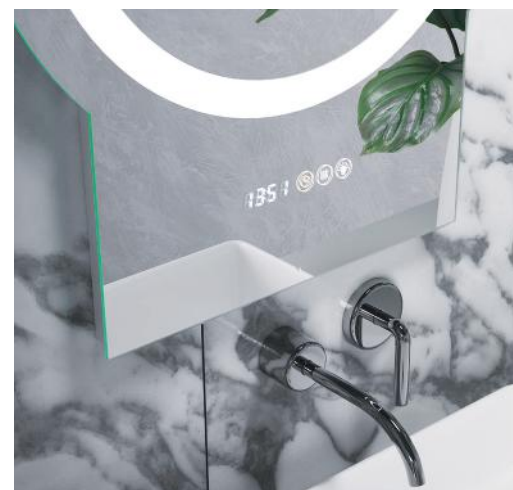

Clock

Dimensões • Dimensions

A - Comprimento • Length: 560mm

B - Altura • Height: 800mm

C - Profundidade • Depth: 31mm

Características técnicas • Technical features

- Espelho claro • Clear mirror - 4mm
- Película anti-ruptura • Anti breaking film
- Iluminação led frontal • Frontal led illumination: 9,6W/m | 4000K
- Dispositivo opcional inclui • Optional device includes:
 - Sensor touch com regulador de luz • Touch sensor with dimmer
 - Relógio • Clock
 - Desembaciador • Demister