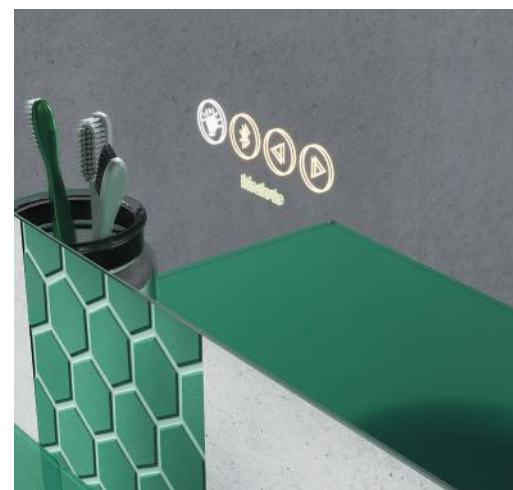

Características técnicas • Technical features

- Espelho claro • Clear mirror - 4mm
- Película anti-ruptura • Anti breaking film
- Iluminação led frontal • Frontal led illumination : 9,6W/m | 4000K.
- Dispositivo inclui • Device includes:
  - -Sensor touch com regulador de luz • Touch sensor with dimmer
  - -Sistema Bluetooth com colunas: controlo remoto do telemóvel; playlist; volume e chamadas • Bluetooth system with speakers: remote mobile control; playlist; volume and calls

Botões • Buttons