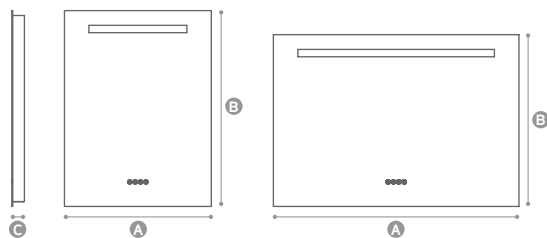

All the solutions in one mirror.

Rock horizontal
Rock horizontal

Pormenor da espessura
Flat Mirror

Sensores
Sensors

Rock

Dimensões • Dimensions

A - Comprimento • Length: 625 / 980mm

B - Altura • Height: 963 / 650mm

Single Blue

Dimensões • Dimensions

- A - Comprimento • Length: (600) / 900 / 1000 / 1200mm
- B - Altura • Height: (800) / 700mm
- C - Profundidade • Depth: 55mm

Características técnicas • Technical features

Lune

Dimensões • Dimensions

A - Comprimento • Length: 1200 / 1400mm

B - Altura • Height: 600mm

C - Profundidade • Depth: 25mm

Características técnicas • Technical features

- Espelho claro • clear mirror • 4mm
- Película anti-ruptura • Anti breaking film
- Iluminação led perimetral e bidirecional • Allround led illumination (frontal + ambient) : 10W/m | 4000K.
- Espelho Aumento com Iluminação • Illuminated Magnifying mirror
- Dispositivo opcional inclui • Optional device includes:
 - Sensor touch ON/OFF • ON/OFF touch sensor
 - Relógio • Clock
 - Sistema Bluetooth com colunas: controlo remoto do telemóvel; playlist; volume e chamadas • Bluetooth system with speakers: remote mobile control; playlist; volume and calls
 - Desembaciador • Demister

Clock

Dimensões • Dimensions

A - Comprimento • Length: 560mm

B - Altura • Height: 800mm

C - Profundidade • Depth: 31mm

Características técnicas • Technical features

- Espelho claro • Clear mirror - 4mm
- Película anti-ruptura • Anti breaking film
- Iluminação led frontal • Frontal led illumination: 9,6W/m | 4000K
- Dispositivo opcional inclui • Optional device includes:
 - Sensor touch com regulador de luz • Touch sensor with dimmer
 - Relógio • Clock
 - Desembaciador • Demister