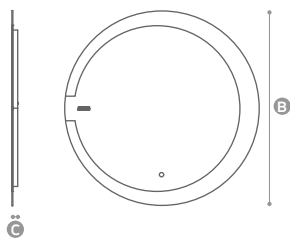

Lune

Dimensões • Dimensions

A - Comprimento • Length: 1200 / 1400mm

B - Altura • Height: 600mm

C - Profundidade • Depth: 25mm

Características técnicas • Technical features

- Espelho claro • clear mirror • 4mm
- Película anti-ruptura • Anti breaking film
- Iluminação led perimetral e bidirecional • Allround led illumination (frontal + ambient) : 10W/m | 4000K.
- Espelho Aumento com Iluminação • Illuminated Magnifying mirror
- Dispositivo opcional inclui • Optional device includes:
 - Sensor touch ON/OFF • ON/OFF touch sensor
 - Relógio • Clock
 - Sistema Bluetooth com colunas: controlo remoto do telemóvel; playlist; volume e chamadas • Bluetooth system with speakers: remote mobile control; playlist; volume and calls
 - Desembaciador • Demister

Clock

Dimensões • Dimensions

A - Comprimento • Length: 560mm

B - Altura • Height: 800mm

C - Profundidade • Depth: 31mm

Características técnicas • Technical features

- Espelho claro • Clear mirror - 4mm
- Película anti-ruptura • Anti breaking film
- Iluminação led frontal • Frontal led illumination: 9,6W/m | 4000K
- Dispositivo opcional inclui • Optional device includes:
 - Sensor touch com regulador de luz • Touch sensor with dimmer
 - Relógio • Clock
 - Desembaciador • Demister

Sensores • Sensors

Relógio • Clock

Clock Double

Dimensões • Dimensions

- A - Comprimento • Length: 1200mm
- B - Altura • Height: 700mm
- C - Profundidade • Depth: 31mm

Características técnicas • Technical features

Time Round

Dimensões • Dimensions

B - Altura • Height: 700 / 800 / 900 / 1000mm

C - Profundidade • Depth: 25mm

Características técnicas • Technical features

- Espelho claro • Clear mirror - 4mm
- Película anti-ruptura • Anti breaking film
- Iluminação led bidirecional • Led illumination frontal and backlighted : 9,6W/m | 4000K.
- Sensor touch ON/OFF • ON/OFF touch sensor
- Relógio • Clock
- Desembaciador (opcional) • Demister (optional)