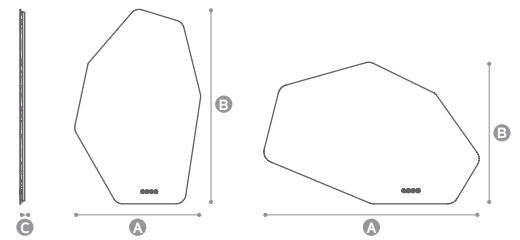

All the solutions in one mirror.

Rock horizontal
Rock horizontal

Pormenor da espessura
Flat Mirror

Sensores
Sensors

Rock

Dimensões • Dimensions

A - Comprimento • Length: 625 / 980mm

B - Altura • Height: 963 / 650mm

Single Blue

Dimensões • Dimensions

- A - Comprimento • Length: (600) / 900 / 1000 / 1200mm
- B - Altura • Height: (800) / 700mm
- C - Profundidade • Depth: 55mm

Características técnicas • Technical features

Relógio • Clock

Izy Blue XL

Izy Blue

Dimensões • Dimensions

A - Comprimento • Length: 500 / 600 / 700 / 800 / 900 / 1000 / 1200mm

B - Altura • Height: 700mm

C - Profundidade • Depth: 30mm

Características técnicas • Technical features