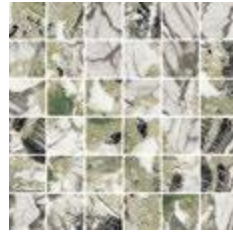

MOSAICO 5x5 - 2"x2" ■➤
 in fogli 30x30 da 36 pezzi - in 30x30 - 12"x12" sheet made up of 36 pieces

BEIGE ANTICO

ROSA CIPRIA

NERO FONDO

VERDE INTENSO

SCREZIATO VIVACE

MOSAICO EXA ➤
 in fogli 30x30 da 30 pezzi - in 30x30 - 12"x12" sheet made up of 30 pieces