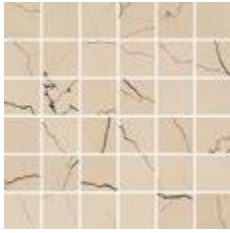

MOSAICO 5x5 - 2"x2" ■➤
 in fogli 30x30 da 36 pezzi - in 30x30 - 12"x12" sheet made up of 36 pieces

BEIGE ANTICO

ROSA CIPRIA

NERO FONDO

VERDE INTENSO

SCREZIATO VIVACE

MOSAICO EXA ➤
 in fogli 30x30 da 30 pezzi - in 30x30 - 12"x12" sheet made up of 30 pieces