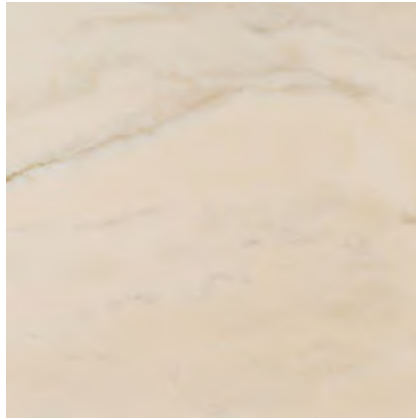

ROSA CIPRIA 15x15 - 6"x6"
Levigato/Rettificato - Polished/Rectified

SOUND OF MARBLES

gres porcellanato +

BEIGE ANTICO

ROSA CIPRIA

NERO FONDO

VERDE INTENSO

SCREZIATO VIVACE