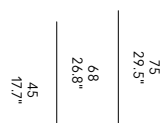

STRUTTURA STRUCTURE STRUCTURE STUHLGESTELL ESTRUCTURA ↓	C.O.M. Client's Own Material	Ecopelle Faux leather Simili cuir Kunstleder Ecopiel	Tessuto Fabric Tissu Stoff Tejido				Metraggio Metreage Métrage Stoffbedarf Metraje (roll H 140cm)	Pelle Leather Cuir Leder Piel Major	Metraggio Metreage Métrage Stoffbedarf Metraje (m²)
			Basic	Superior	Top	Exclusive			
Moca Mocha Moka Mokka Moca		CM8706SMO-ECP	CM8706SMO-T0	CM8706SMO-T1	CM8706SMO-T2	CM8706SMO-T3	m 0,9	CM8706SMO-P1	m² 1,6
Nero Black Noir Schwarz Negro		CM8706SNE-ECP	CM8706SNE-T0	CM8706SNE-T1	CM8706SNE-T2	CM8706SNE-T3	m 0,9	CM8706SNE-P1	m² 1,6
Rovere naturale Natural oak Chêne naturel Eiche natur Roble natural		CM8706SRN-ECP	CM8706SRN-T0	CM8706SRN-T1	CM8706SRN-T2	CM8706SRN-T3	m 0,9	CM8706SRN-P1	m² 1,6
Tinto noce Walnut-stained Teinté noyer Walnuss gebeizt Teñido nogal		CM8706STN-ECP	CM8706STN-T0	CM8706STN-T1	CM8706STN-T2	CM8706STN-T3	m 0,9	CM8706STN-P1	m² 1,6