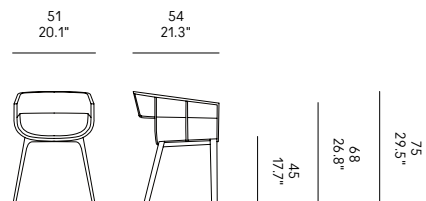

Moca Mocha Moka Mokka Moca	Nero Black Noir Schwarz Negro	Rovere naturale Natural oak Chêne naturel Eiche natur Roble natural	Tinto noce Walnut-stained Teinté noyer Walnuss gebeizt Teñido nogal
MARITIME LEGNO	CM8706-ROMO	CM8706-RONE	CM8706-RORN	CM8706-RONO