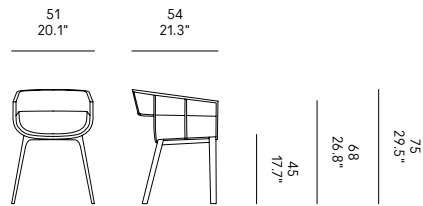

Moca Mocha Moka Mokka Moca CP0138	Nero Black Noir Schwarz Negro CP0075	Rovere naturale Natural oak Chêne naturel Eiche natur Roble natural CP0139	Tinto noce Walnut-stained Teinté noyer Walnuss gebeizt Teñido nogal CP0076
MARITIME LEGNO	CM8706-ROMO 1.332 €	CM8706-RONE 1.332 €	CM8706-RORN 1.332 €	CM8706-RONO 1.332 €

Prezzo Consigliato al Pubblico = Prezzo Minimo Pubblicizzabile
2026/2027 Incoterms: Ex-Works Italy **IVA esclusa**

MSRP-Manufacturer's Suggested Retail Price = MAP-Minimum Advertised Price
VAT excluded **Hors taxes** **Ohne MwSt** **IVA a parte**