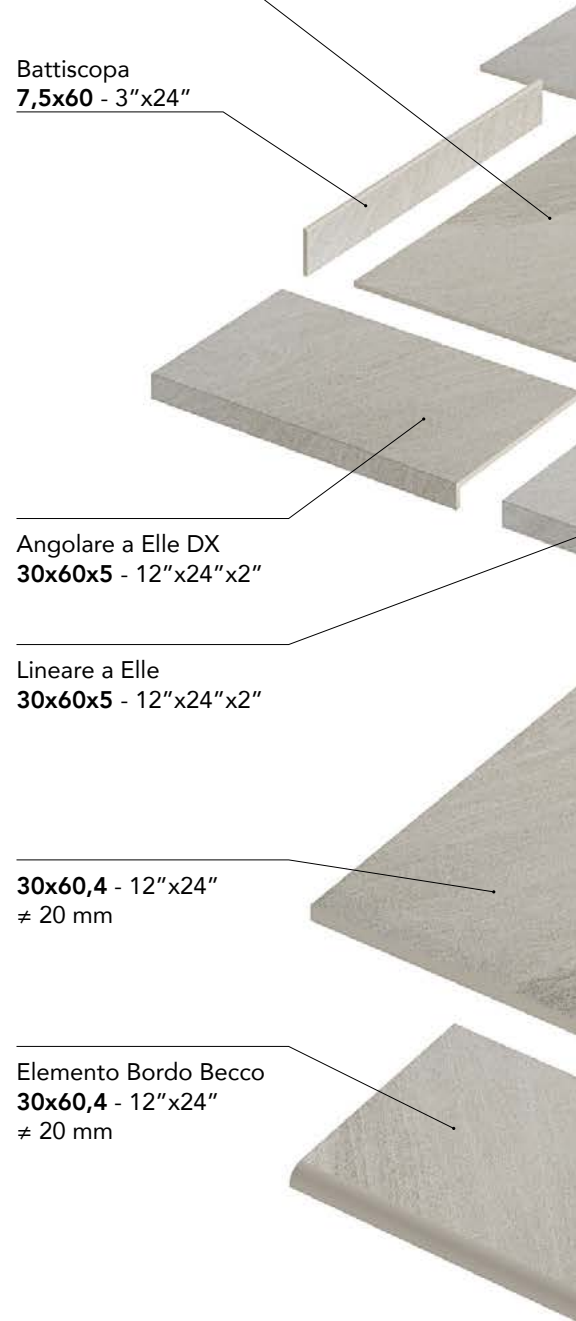

60x120 - 24"x48"

Battiscopa
7,5x60 - 3"x24"

Angolare a Elle DX
30x60x5 - 12"x24"x2"

Lineare a Elle
30x60x5 - 12"x24"x2"

30x60,4 - 12"x24"
≠ 20 mm

Elemento Bordo Becco
30x60,4 - 12"x24"
≠ 20 mm