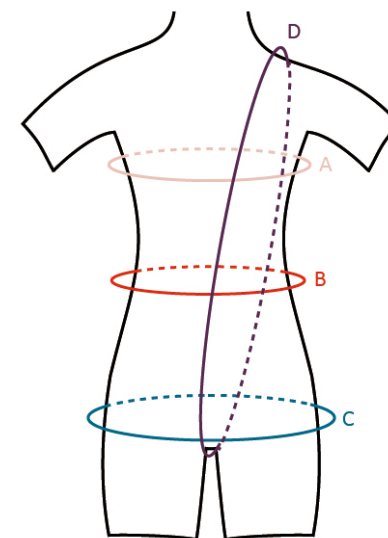

SIZE CHART GIRLS

TEXTILES

METRIC MEASUREMENT

SIZES	AGE 2/4	AGE 4/6	AGE 6/8	AGE 8/10	AGE 10/12	AGE 12/14
Height (Size)	90 - 105 cm	100 - 115 cm	110 - 125 cm	120 - 135 cm	130 - 145 cm	140 - 155 cm
WEIGHT:	10 - 15 kg	15 - 20 kg	17 - 27 kg	25 - 35 kg	30 - 40 kg	35 - 45 kg
A : Chest Width	50 - 55 cm	55 - 60 cm	60 - 65 cm	65 - 70 cm	70 - 75 cm	75 - 80 cm
B : Waist	45 - 50 cm	49 - 54 cm	50 - 55 cm	52 - 57 cm	53 - 58 cm	55 - 60 cm
C : Hips	50 - 55 cm	55 - 60 cm	60 - 65 cm	65 - 70 cm	72 - 78 cm	78 - 83 cm
D : Girth	80 - 90 cm	90 - 100 cm	100 - 110 cm	110 - 120 cm	115 - 125 cm	125 - 135 cm

IMPERIAL MEASUREMENT

SIZES	AGE 2/4	AGE 4/6	AGE 6/8	AGE 8/10	AGE 10/12	AGE 12/14
Height (Size)	3'1" - 3'5"	3'3" - 3'9"	3'7" - 4'1"	3'11" - 4'5"	4'3" - 4'9"	4'7" - 5'1"
WEIGHT:	22 - 33 lbs	33 - 44 lbs	37 - 59 lbs	55 - 77 lbs	66 - 88 lbs	77 - 99 lbs
A : Chest Width	19 - 21"	21 - 23"	23 - 25"	25 - 27"	27 - 29"	29 - 31"
B : Waist	18 - 20"	19 - 21"	20 - 22"	21 - 23"	21 - 23"	22 - 24"
C : Hips	20 - 22"	22 - 24"	24 - 26"	26 - 28"	29 - 31"	31 - 33"
D : Girth	31 - 35"	35 - 39"	39 - 43"	43 - 47"	45 - 49"	49 - 53"