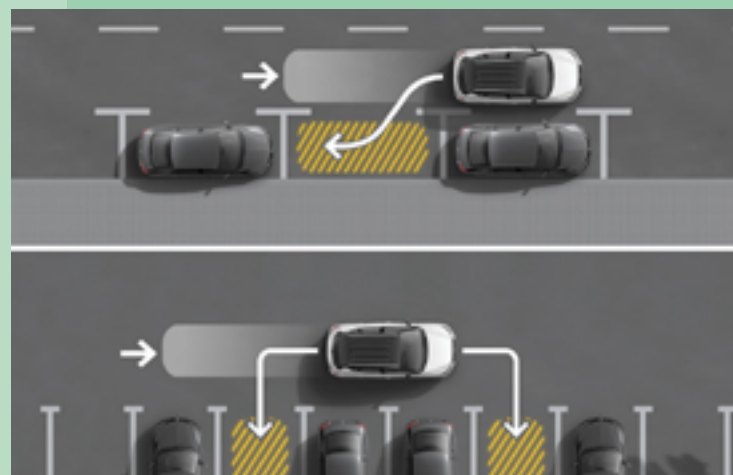

Assistance au stationnement et caméra de recul