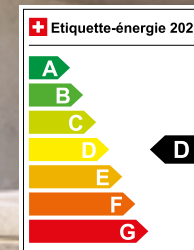

SEAT Arona MOVE! FR

avec un avantage client Fr. 4'400.-.