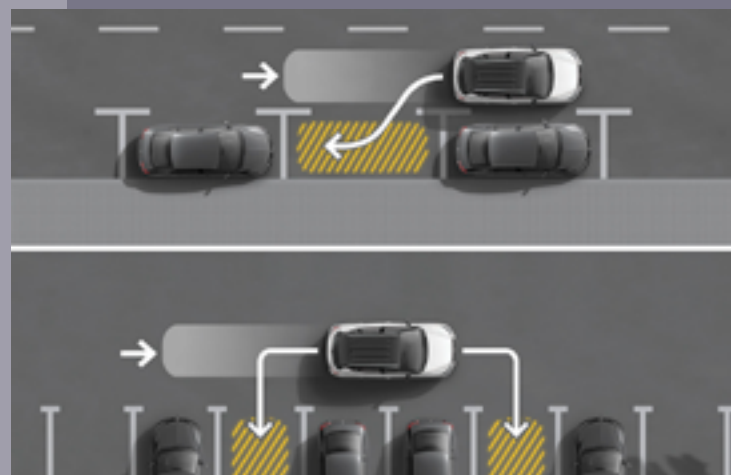

Assistance au stationnement et caméra de recul