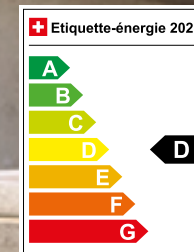

SEAT Arona MOVE!

avec un avantage client Fr. 5'350.-.