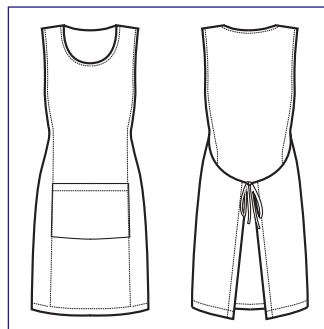

112801
SNEAKER UNISEX
COMFORT
(36 - 47)
MICROFIBRA
NERO

112800
SNEAKER UNISEX
COMFORT
(36 - 47)
MICROFIBRA
BIANCO

013501
PAPEETE LONG
100% polyester
220 gr/m²
NERO

112811
SNEAKER
UNISEX
COMFORT
(36 - 47)
NERO