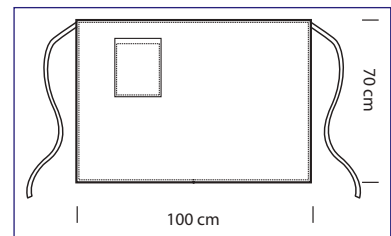

085134
DAKAR
65% polyester
35% cotton
195 gr/m²
MILITARE