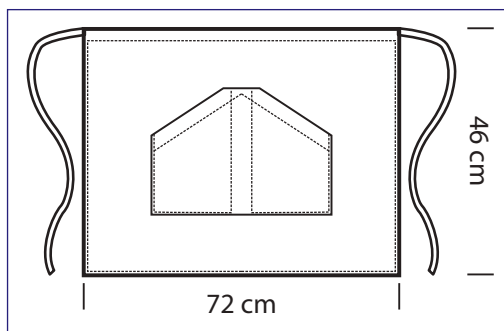

086877
CRETA
 100% cotton
 220 gr/m²
 cm 70 x 46
 JEANS

ORLEANS COLOURS

cm 72 x 46 - ONE SIZE

086618 ORLEANS
100% polyester - 170 gr/m²
LIVERPOOL

086683 ORLEANS
100% polyester - 170 gr/m²
OPORTO

086608 ORLEANS
100% polyester
220 gr/m²
cm 72 x 46
GESSATO