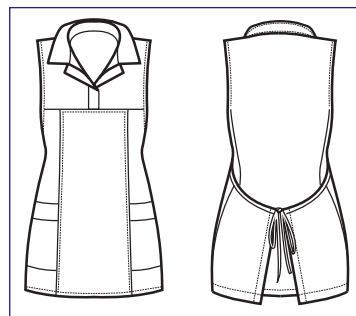

TRINIDAD COLOURS

ONE SIZE