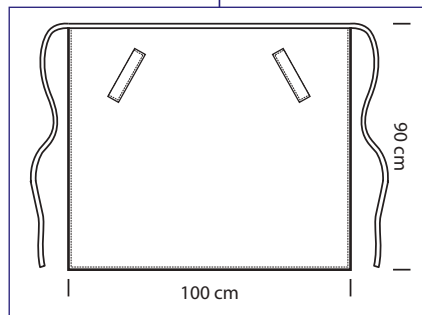

114101
GREMBIULE FRANCESE
65% polyester • 35% cotton - 195 gr/m²
cm 100 x 90
NERO