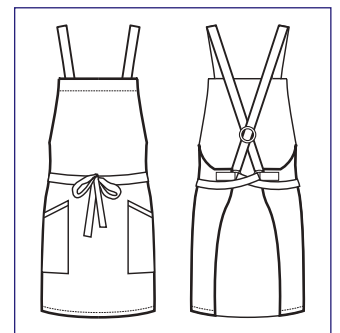

**OXFORD
COLOURS**

**088541
OXFORD**
100% cotton
220 gr/m²
BLACK JEANS