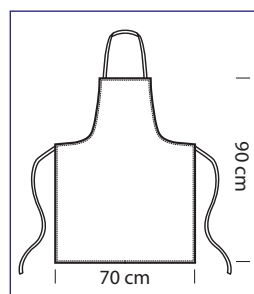

087000S
PETTORINA
SENZA TASCA
WITHOUT POCKET
100% cotton
210 gr/m²
cm 70 x 90
BIANCO