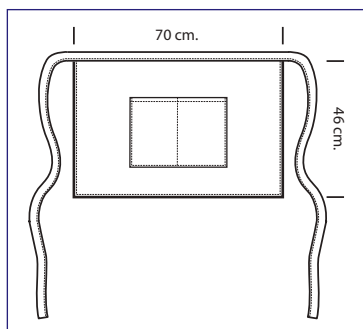

085636
65% pol.
35% cot.
195 gr/m²
FANGO

085601
65% pol.
35% cot.
195 gr/m²
NERO

085612
65% pol.
35% cot.
195 gr/m²
GRIGIO

086801
CRETA
 65% polyester
 35% cotton
 195 gr/m²
 cm 70 x 46
 NERO

086803
CRETA
 65% polyester
 35% cotton
 195 gr/m²
 cm 70 x 46
 BORDEAUX