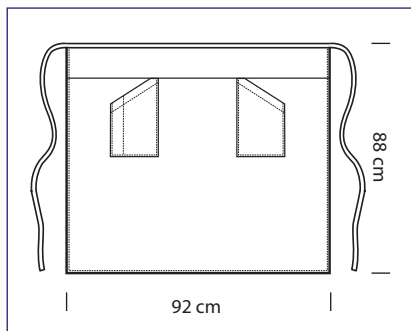

100% polyester
170 gr/m²
LIVERPOOL

VERSAILLES SENZA SPACCO COLOURS

cm 92 x 88 - ONE SIZE

114315
VERSAILLES
SENZA SPACCO
100% polyester
220 gr/m²
BISCOTTO

114385
VERSAILLES
SENZA SPACCO
100% polyester
220 gr/m²
MORO