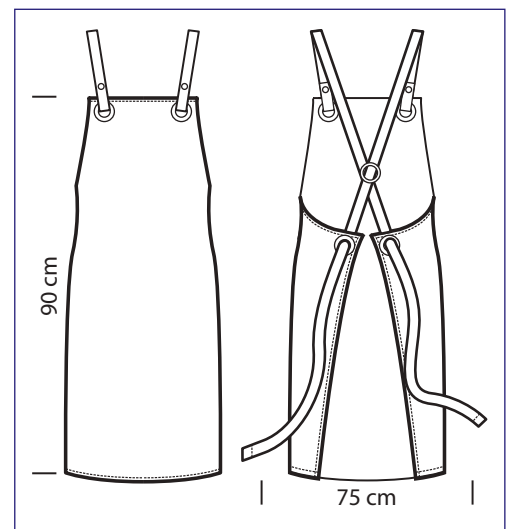

087059
PETTORINA
100% cotton
(chlorine resistant)
RIGA SOLE

**PETTORINA CERATO
RING**

NEW

091080
PETTORINA CERATO RING
15% polyester
85% pvc
cm 75 x 90
BIANCO

091010
PETTORINA
cm 70 x 90
AZZURRO

091014
PETTORINA
cm 70 x 90
GIALLO