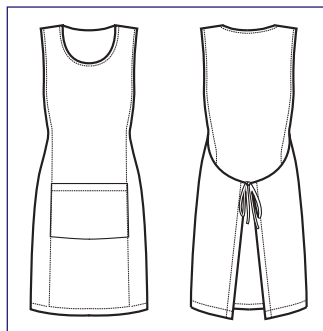

112801
SNEAKER UNISEX
COMFORT
(36 - 47)
MICROFIBRA
NERO

112800
SNEAKER UNISEX
COMFORT
(36 - 47)
MICROFIBRA
BIANCO

013501
PAPEETE LONG
100% polyester
220 gr/m²
NERO

112811
SNEAKER
UNISEX
COMFORT
(36 - 47)
NERO