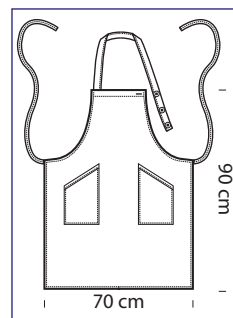

CHAMPAGNE UNISEX COLOURS
ONE SIZE