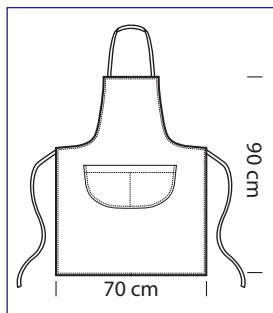

091001
PETTORINA
cm 70 x 90
NERO

091003
PETTORINA
cm 70 x 90
BORDEAUX

091000
PETTORINA
cm 70 x 90
BIANCO

PETTORINA COLOURS

cm 70 x 90 - ONE SIZE

087019
GREMBIULE
CON PETTORINA
100% cotton
190 gr/m²
IGNIS

087031
GREMBIULE
CON PETTORINA
100% cotton
190 gr/m²
YIN YANG