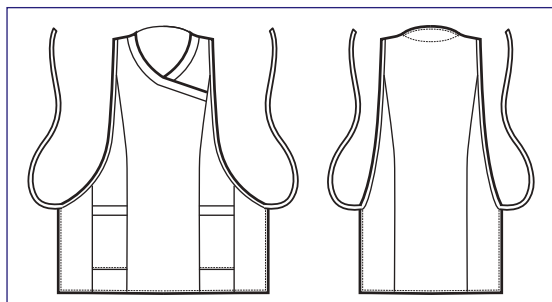

MALIBÙ COLOURS

ONE SIZE

013440
MALIBÙ
100% polyester
220 gr/m²
BIANCO +
TURCHESE

013421
MALIBÙ
100%
polyester
220 gr/m²
BIANCO +
NERO

013486
MALIBÙ
100% polyester
220 gr/m²
BIANCO + FUXIA