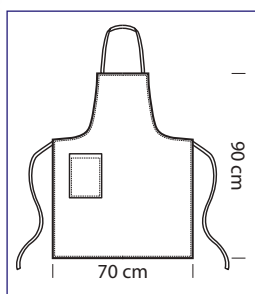

087000E
GREMBIULE CON
PETTORINA ECO
 100% cotton
 190 gr/m²
 cm 70 x 90
 BIANCO

087000S
PETTORINA
SENZA TASCA
WITHOUT POCKET
 100% cotton
 210 gr/m²
 cm 70 x 90
 BIANCO

087999
GREMBIULE
BIG PETTORINA
 100% cotton
 210 gr/m²
 cm 96 x 105
 BIANCO