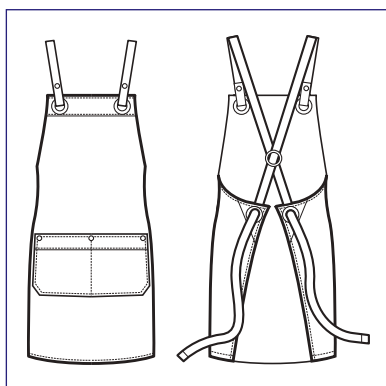

088877
MILFORD
100% cotton
220 gr/m²
JEANS

Tessuto / Fabric
NATURAL

NEW

**088816
MILFORD**
100% polyester
220 gr/m²
NATURAL

**088801
MILFORD**
100% polyester
220 gr/m²
NERO

**037501
DAKOTA**

100% polyester
220 gr/m²
ECOPELLE
NERO