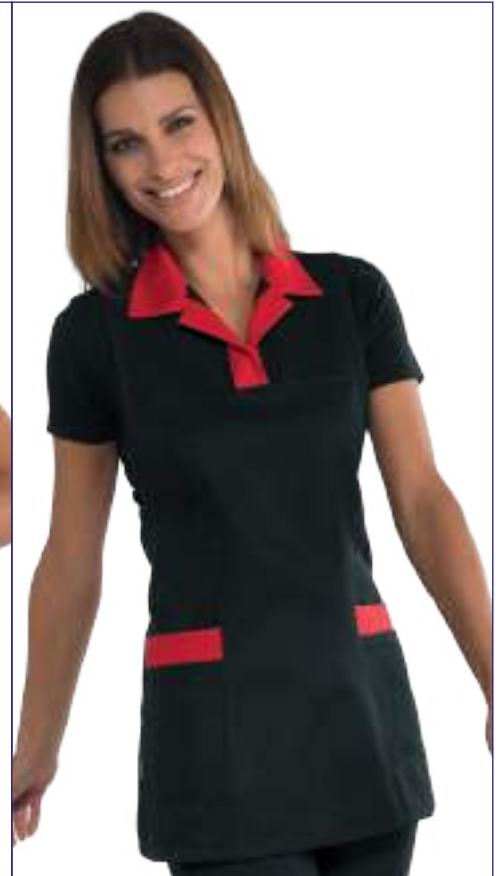

013307
TRINIDAD
100% polyester - 220 gr/m²
NERO + ROSSO