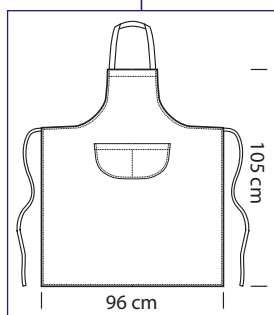

087000E
GREMBIULE CON
PETTORINA ECO
 100% cotton
 190 gr/m²
 cm 70 x 90
 BIANCO

087000S
PETTORINA
SENZA TASCA
WITHOUT POCKET
 100% cotton
 210 gr/m²
 cm 70 x 90
 BIANCO

087999
GREMBIULE
BIG PETTORINA
 100% cotton
 210 gr/m²
 cm 96 x 105
 BIANCO