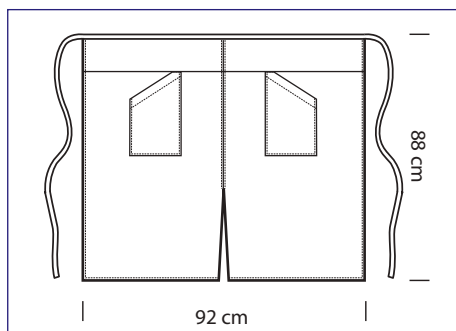

VERSAILLES CON SPACCO COLOURS
100% polyester - 170 gr/m² - cm 92 x 88 - ONE SIZE