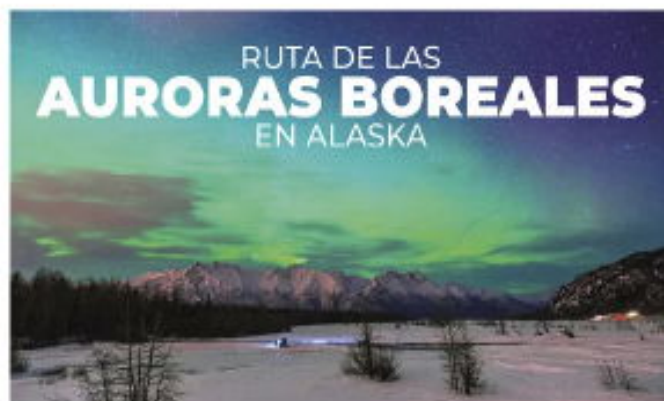

CONSULTAR SUPLEMENTO

Volando con

Haz clic en el paquete para conocer más sobre el itinerario

KEYSTONE SKI

DESDE 05 ☀ 04 🌙
1,149 USD + 299 USD IMP
POR PERSONA EN HABITACIÓN CUÁDRUPLE

SALIDAS

ENERO A ABRIL

BEAVER CREEK SKI

DESDE 05 ☀ 04 🌙
1,439 USD + 299 USD IMP
POR PERSONA EN HABITACIÓN CUÁDRUPLE

SALIDAS

ENERO A ABRIL

Vail Ski

DESDE 05 ☀ 04 🌙
1,449 USD + 299 USD IMP
POR PERSONA EN HABITACIÓN CUÁDRUPLE

SALIDAS

ENERO A ABRIL

RUTA DE LAS AURORAS BOREALES EN ALASKA

08 ☀

07 🌙

SALIDAS:
ENERO A
SEPTIEMBRE

CONSULTAR SUPLEMENTO

Volando con

viva⁺

volaris

Haz clic en el
paquete para
conocer más
sobre el itinerario