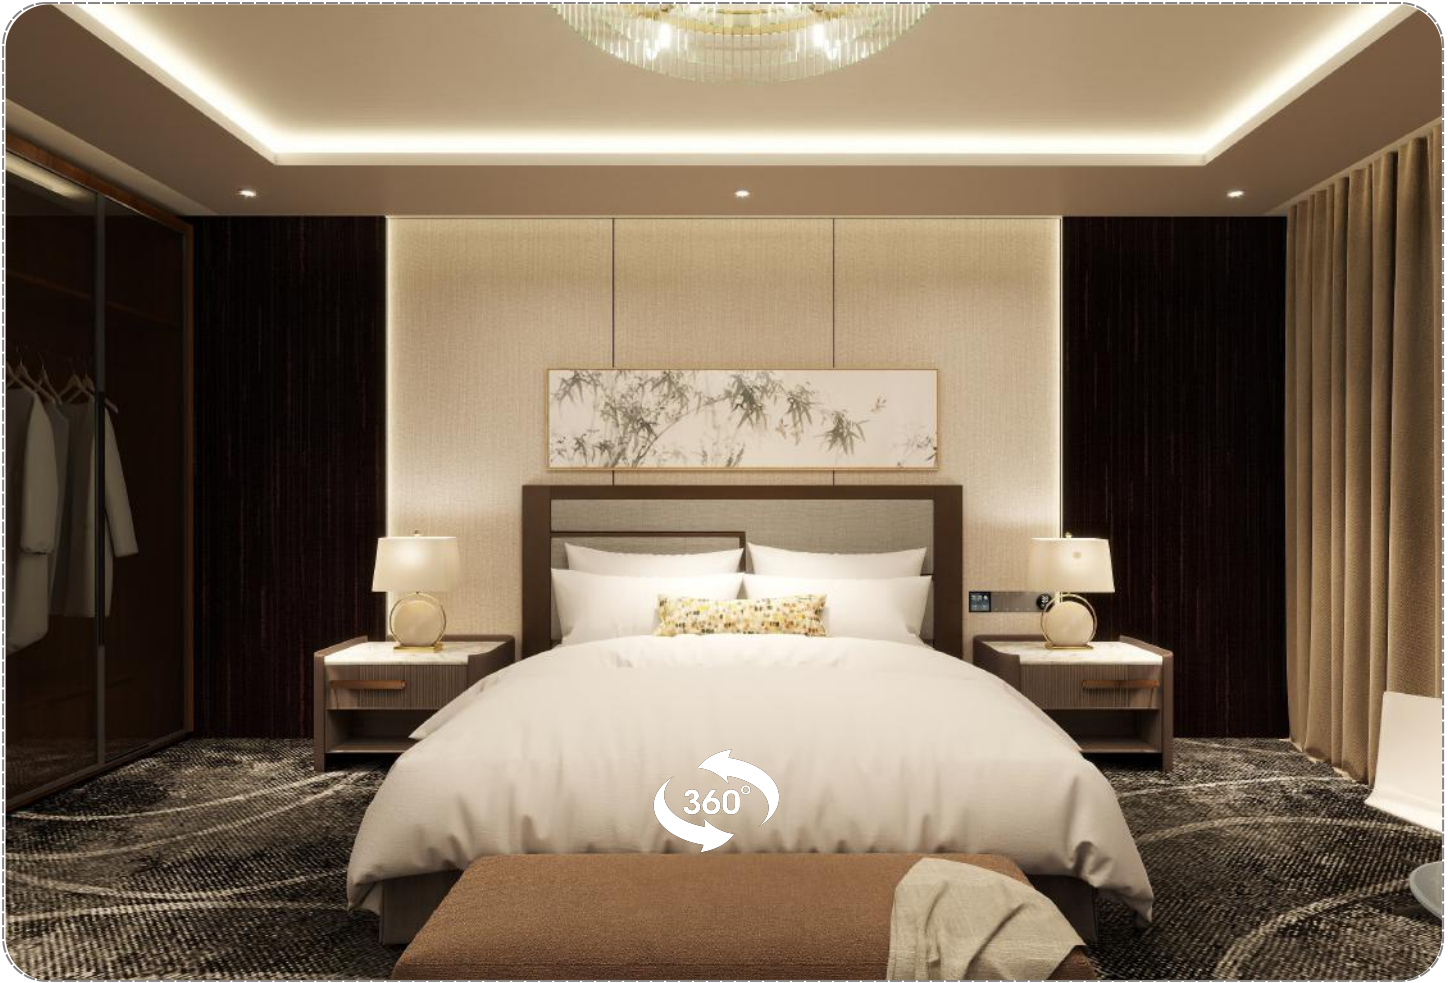

# خلفيات غرف الفنادق

360°

Model : DB-H1  
Size: 122×290 cm  
Thickness: 8mm

MBF-012

MBF-003

360°

Model : DB-H2  
Size: 122×290 cm  
Thickness: 8mm

MBF-007