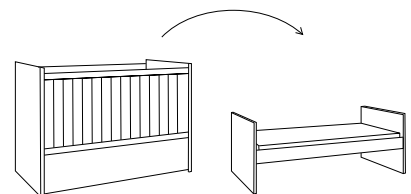

ŁÓŻECZKO 70X140
s75/d145/w99,5 cm
1190 zł

TAPCZANIK

KOLEKCJA MATCH

Stoliki dla dzieci z kolekcji Match mogą wędrować z najmłodszymi po całym domu. Dzięki uniwersalnej kolorystyce bez problemu dopasujesz je do swojego wnętrza. A gdy dzieci podrosną, stolik posłuży za taboret lub podstawkę na kwiaty.