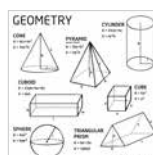

GEOMETRY

s53/w52,5 cm
79 zł

ZAKAZ WSTĘPU

s53/w52,5 cm
79 zł

MEMO BOY

s53/w52,5 cm
79 zł

BIG GRAPH

s53/w52,5 cm
79 zł