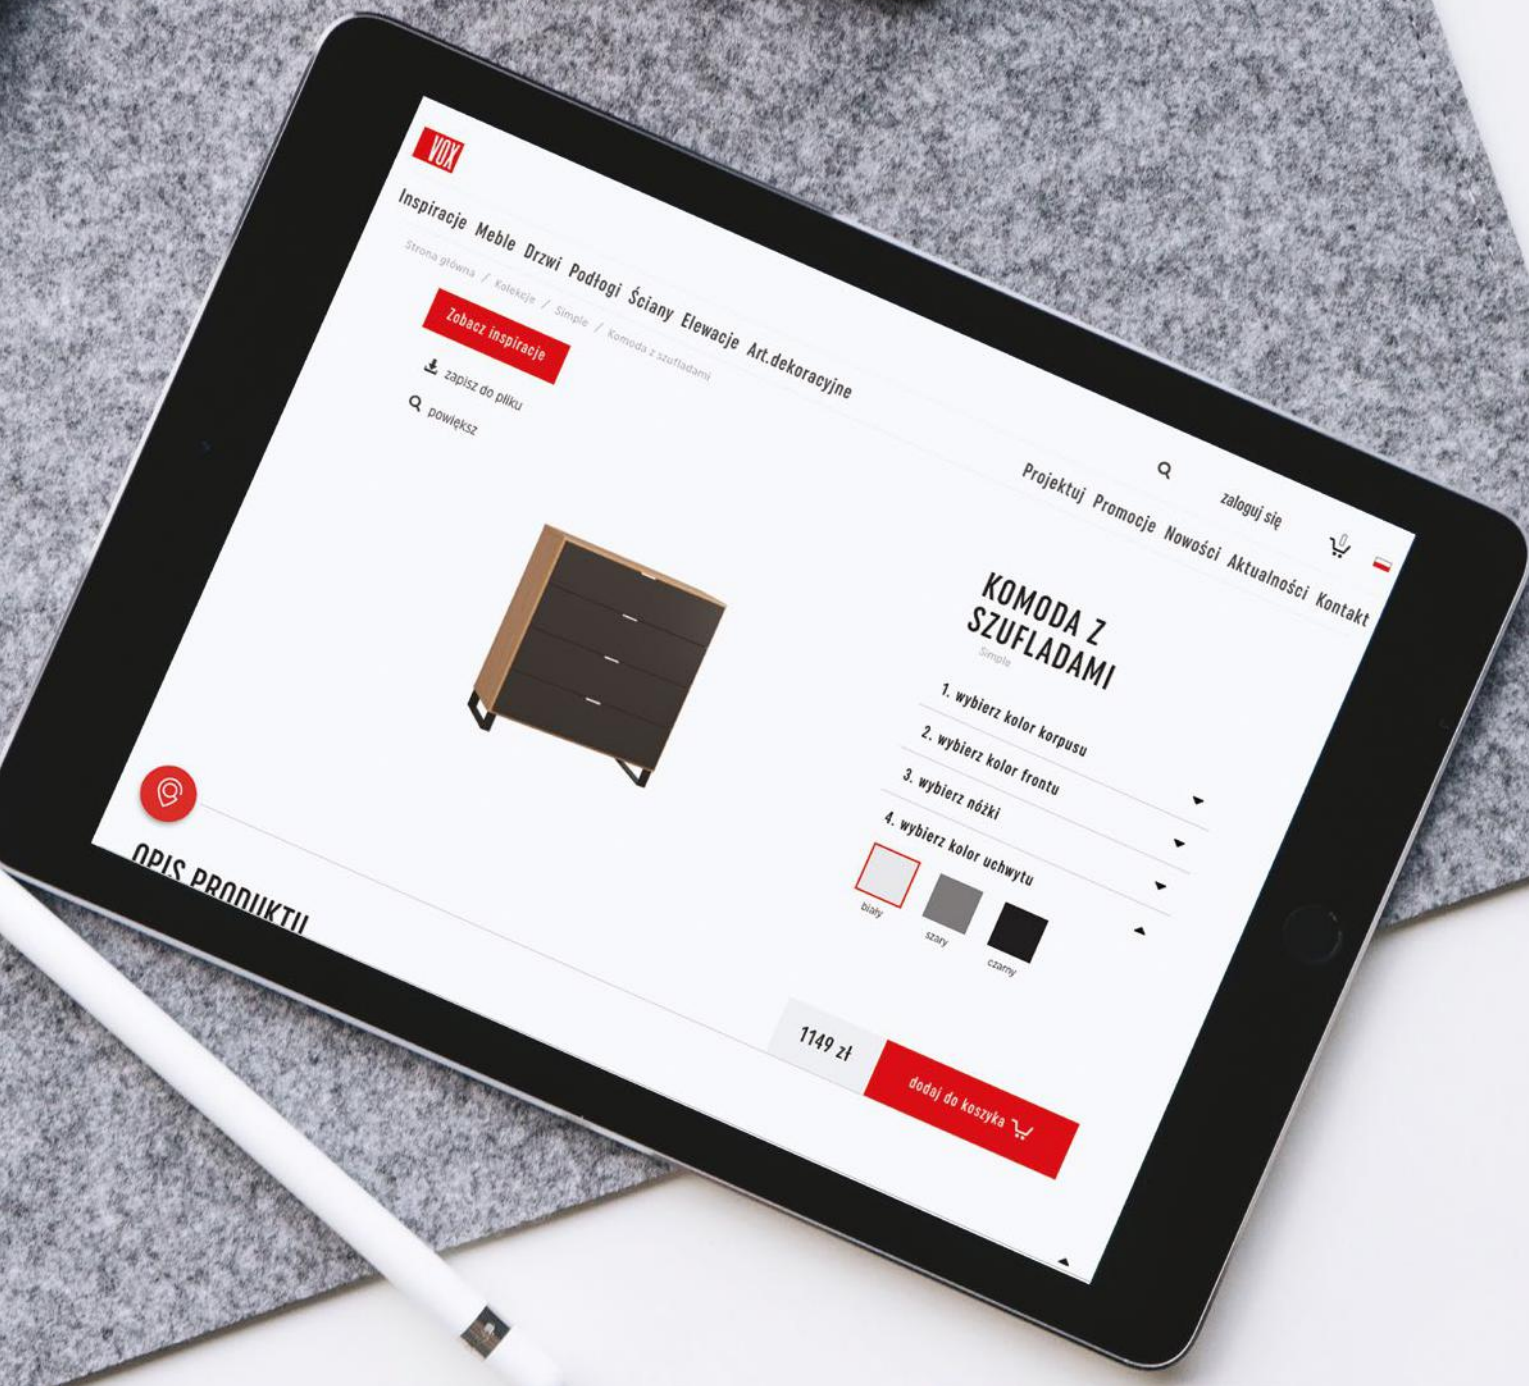

KAŻDY TWÓJ RUCH WYGRYWA

Meble z kolekcji Simple możesz komponować na wiele sposobów, łącząc kolory oraz wybierając nóżki i uchwyty. Tu wszystko do siebie pasuje, a każda konfiguracja wygląda świetnie. Dzięki Simple stworzysz różne wnętrza, ale wszystkie spełnią Twoje potrzeby i upodobania. Jak to możliwe? Kolekcja Simple powstała według kultowych dziesięciu zasad projektowania Dietera Ramsa, zgodnie z którymi produkt daje użytkownikowi przestrzeń do realizowania własnych pomysłów.