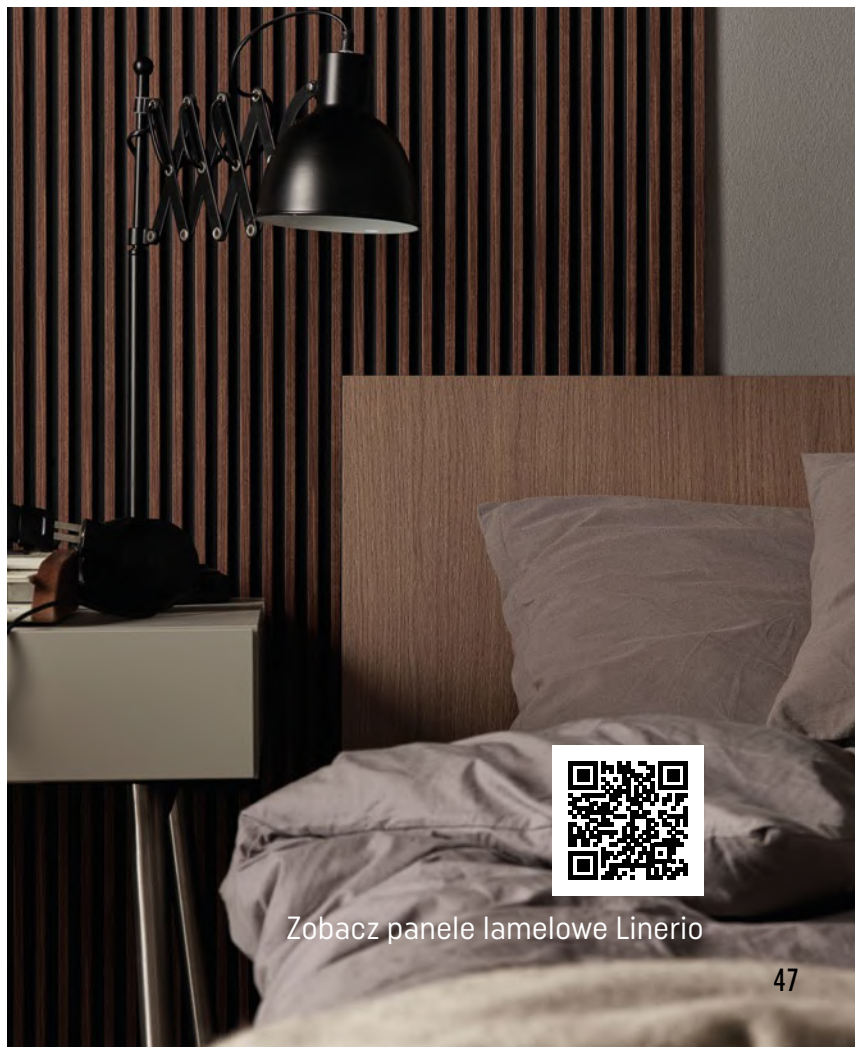

**PANELE PODŁOGOWE QUICK STEP
SIGNATURE DĄB CZARNY MALOWANY
SIG4755**

159,95 zł/m²

DYWAN 90X150 RAV

299 zł

**LISTWA PRZYPDŁOGOWA
ESPUMO ESP205**

51,90 zł/szt.

Zobacz panele lamelowe Linerio

SZAFY CREATIVE