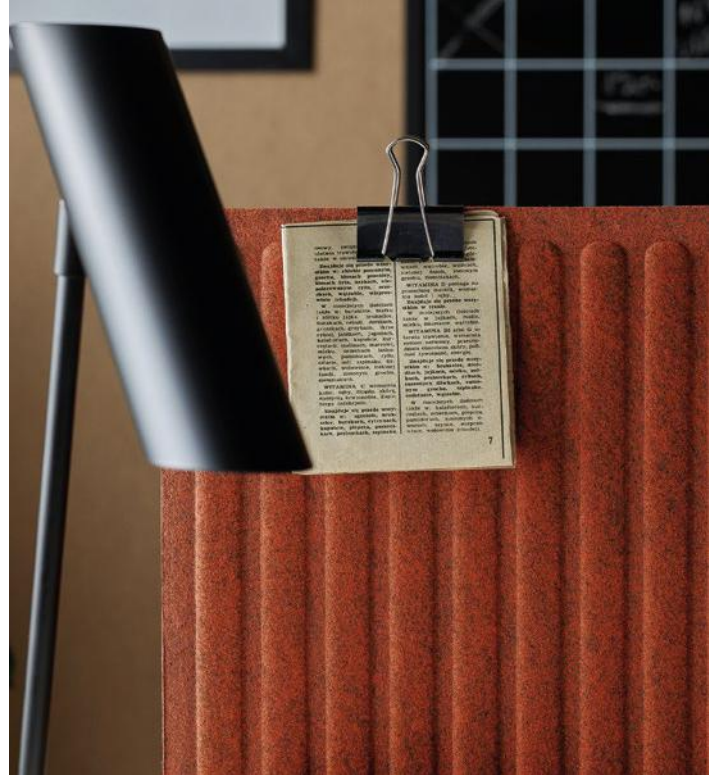

15 zł

PUDEŁO DUŻE BOF

69 zł

**PŁYTA: DĄB JASNY
NOGI: PŁOZA METALOWA CZARNA
UCHWYT: WALEC METALOWY CZARNY**

ZEGAR KOMODOWY ARNI

249 zł

BIURKO CREATIVE

1689 zł

Zestaw jasny odcień dębowego drewna z prostymi metalowymi nóżkami, by biurko zyskało nowoczesny charakter.

Od czasu do czasu wszyscy potrzebujemy osobistej przestrzeni. Niekiedy trzeba ją szybko zbudować, a potem równie sprawnie zdemontować. Szczególnie gdy domowe biuro i szkoła to ten sam stół. Nasze filcowe parawany to prosty sposób na wydzielenie miejsca „tylko dla siebie”. W zależności od potrzeb można użyć prostych parawanów z metalowymi stopkami lub parawanów składanych, których kształt definiujemy sami. Wszystkie występują w trzech kolorach: pomarańczowym, zielonym i szarym. Wystarczy wybrać swoje ulubione – kolor i parawan.