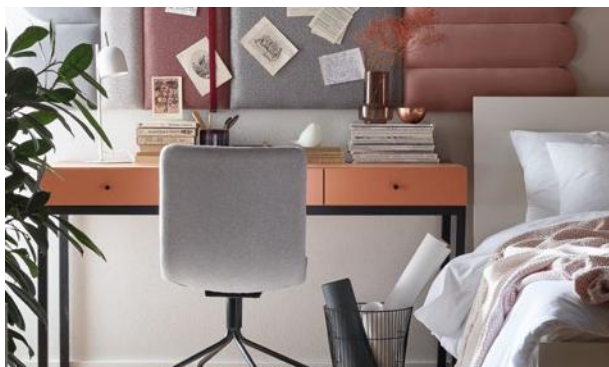

DWA ŚWIATY, JEDNA PRZESTRZEŃ