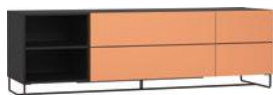

1849 Zł
s182,g47,5/w55,5 cm