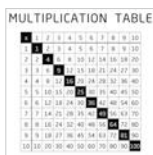

TABLICZKA MNOŻENIA

s53/w52,5 cm
79 zł