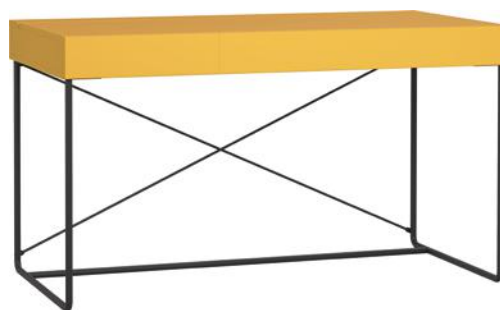

PRZYKŁADOWE KONFIGURACJE

2349 Zł

Blat: nude. Uchwyt: uchwyt „T” metalowy srebrny.

Nogi: noga skośna metalowa srebrna.

s136,5/g67,5/w78 cm

1389 Zł

Blat: szafran. Uchwyt: push to open.

Nogi: stelaż gięty metalowy czarny.