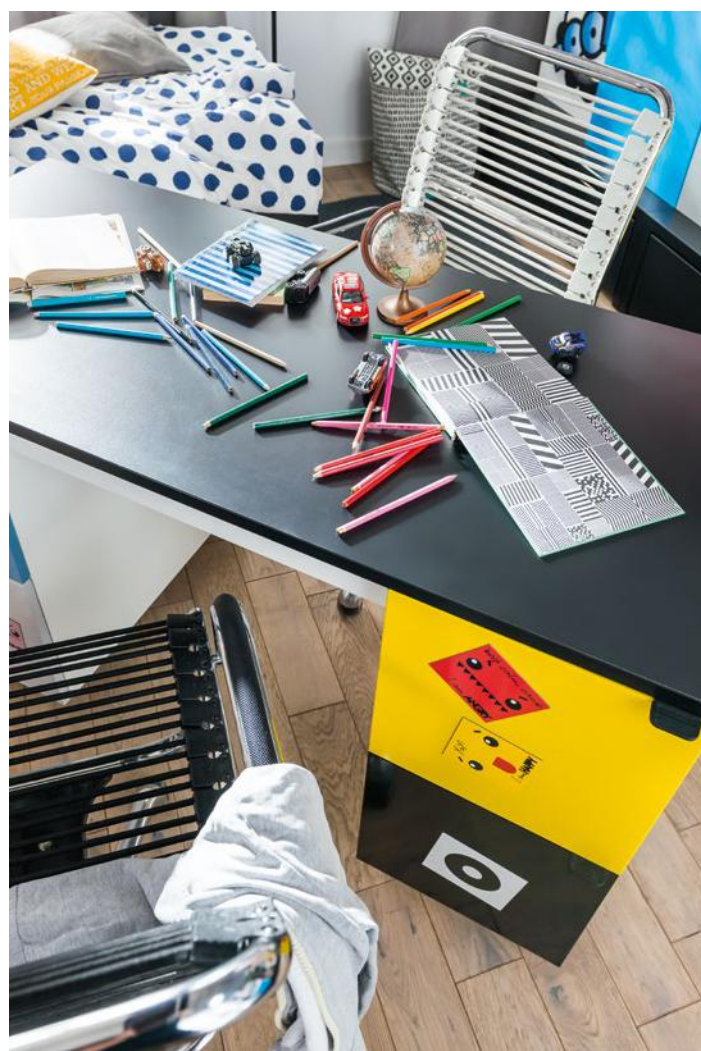

CO KRYJE W SOBIE BIURKO

1. Głębokie, podwójne szuflady.
  2. Pojemny kontener.
  3. Wysuwany, odporny blat.
2. Dostępny w trzech wersjach kolorystycznych.

BIURKO INNOWACYJNE TRANSFORMERS

1090 ZŁ