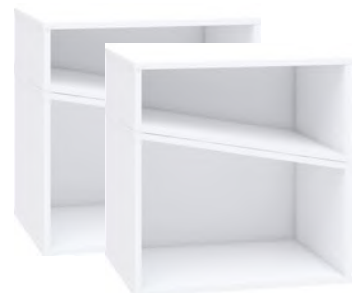

Projekt półki stworzony przez studentów
poznajskiej School of Form, w ramach
specjalizacji Industrial Design.