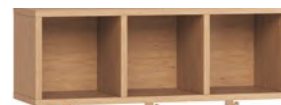

PÓŁKA REGAŁOWA

z haczykami
s90/g30/w35 cm
od 289 zł

* Wysokość mebla podana bez nóg. Zmiana ochronnych stopek na nóżki powoduje zwiększenie wysokości o 9 cm.