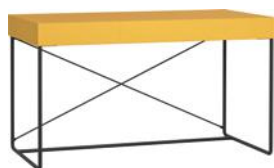

1389 Zł
s136,5/g67,5/w78 cm